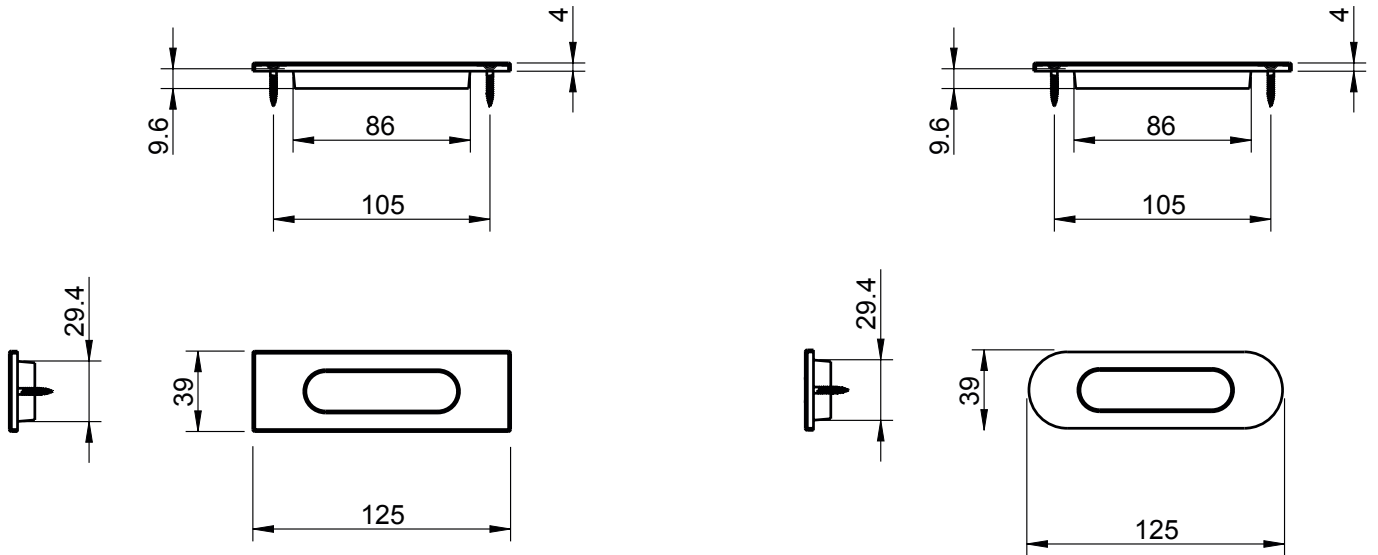

Fräsbild Muschelgriffe formspiele® eckig und oval

Der einwandfreie Sitz sollte **vor** Serienproduktion durch Probefräsen ermittelt werden.