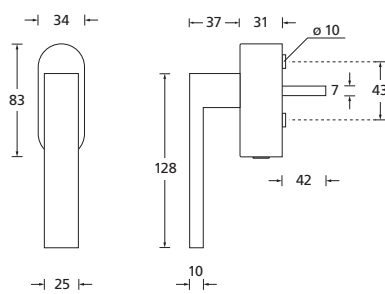

### Details:

**Material:** Edelstahl 304 nach AISI-Norm  
**Oberflächen:** Edelstahl matt  
Edelstahl poliert  
PVD Messinggelb

**Technik:** Metall-Unterkonstruktion (90°-Rasterung)  
**Standard Stiftlänge:** 24 / 32 / 42 / 90 mm,  
42 mm bei abschließbaren Rosetten,  
200 Nm Widerstand gegen Abdrehen  
oder Abreißen,  
abweichende Längen auf Anfrage

**Vierkantmaß:** 7 mm

## Fenstergriffe

Fenstergriffe		Edelstahl matt	Edelstahl poliert	PVD Messinggelb
	auf Ovalrosette	100541	P100541	PVM100541
	auf Ovalrosette abschließbar (200 Nm)	O10057	OP10057	OPVM10057
	auf Rosette eckig	E100541	EP100541	EPVM100541
	auf Rosette eckig abschließbar (200 Nm)	E10057	EP10057	EPVM10057

auf Ovalrosette

auf eckiger Rosette

auf Ovalrosette abschließbar

auf eckiger Rosette abschließbar