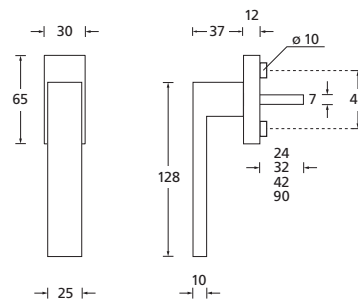

### Details:

**Material:** Edelstahl 304 nach AISI-Norm  
**Oberflächen:** Edelstahl matt  
Edelstahl poliert  
PVD Messinggelb

**Technik:** Metall-Unterkonstruktion (90°-Rasterung)  
**Standard Stiftlänge:** 24 / 32 / 42 / 90 mm,  
42 mm bei abschließbaren Rosetten,  
200 Nm Widerstand gegen Abdrehen  
oder Abreißen,  
abweichende Längen auf Anfrage

**Vierkantmaß:** 7 mm

## Fenstergriffe

Fenstergriffe		Edelstahl matt	Edelstahl poliert	PVD Messinggelb
	auf Ovalrosette	100541	P100541	PVM100541
	auf Ovalrosette abschließbar (200 Nm)	O10057	OP10057	OPVM10057
	auf Rosette eckig	E100541	EP100541	EPVM100541
	auf Rosette eckig abschließbar (200 Nm)	E10057	EP10057	EPVM10057

auf Ovalrosette

auf eckiger Rosette

auf Ovalrosette abschließbar

auf eckiger Rosette abschließbar