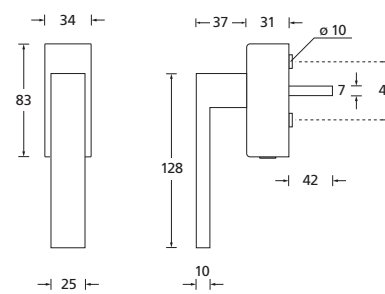

### Details:

**Material:** Edelstahl 304 nach AISI-Norm  
**Oberflächen:** Edelstahl matt  
Edelstahl poliert  
PVD Messinggelb

**Technik:** Metall-Unterkonstruktion (90°-Rasterung)  
**Standard Stiftlänge:** 24 / 32 / 42 / 90 mm,  
42 mm bei abschließbaren Rosetten,  
200 Nm Widerstand gegen Abdrehen  
oder Abreißen,  
abweichende Längen auf Anfrage

**Vierkantmaß:** 7 mm

## Fenstergriffe

Fenstergriffe		Edelstahl matt	Edelstahl poliert	PVD Messinggelb
	auf Ovalrosette	100541	P100541	PVM100541
	auf Ovalrosette abschließbar (200 Nm)	O10057	OP10057	OPVM10057
	auf Rosette eckig	E100541	EP100541	EPVM100541
	auf Rosette eckig abschließbar (200 Nm)	E10057	EP10057	EPVM10057

auf Ovalrosette

auf eckiger Rosette

auf Ovalrosette abschließbar

auf eckiger Rosette abschließbar