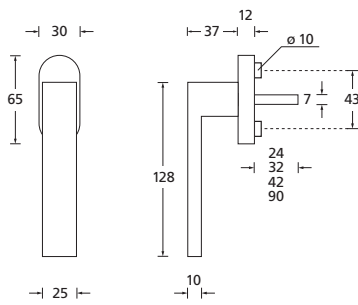

Form 1005

Fenstergriffe

Fenstergriffe		Edelstahl matt	Edelstahl poliert	PVD Messinggelb
	auf Ovalrosette	100541	P100541	PVM100541
	auf Ovalrosette abschließbar (200 Nm)	O10057	OP10057	OPVM10057
	auf Rosette eckig	E100541	EP100541	EPVM100541
	auf Rosette eckig abschließbar (200 Nm)	E10057	EP10057	EPVM10057

auf Ovalrosette