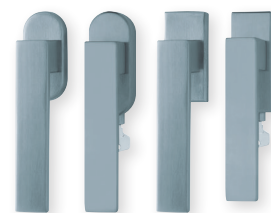

## Fenstergriffe

Drücker Edelstahl matt  
Rosette Edelstahl matt

Drücker Edelstahl poliert  
Rosette Edelstahl poliert

Drücker PVD Messinggelb  
Rosette PVD Messinggelb

### Details:

**Material:** Edelstahl 304 nach AISI-Norm  
**Oberflächen:** Edelstahl matt  
Edelstahl poliert  
PVD Messinggelb

**Technik:** Metall-Unterkonstruktion (90°-Rasterung)  
**Standard Stiftlänge:** 24 / 32 / 42 / 90 mm,  
42 mm bei abschließbaren Rosetten,  
200 Nm Widerstand gegen Abdrehen  
oder Abreißen,  
abweichende Längen auf Anfrage

## Fenstergriffe

Fenstergriffe		Edelstahl matt	Edelstahl poliert	PVD Messinggelb
	auf Ovalrosette	100541	P100541	PVM100541
	auf Ovalrosette abschließbar (200 Nm)	O10057	OP10057	OPVM10057
	auf Rosette eckig	E100541	EP100541	EPVM100541
	auf Rosette eckig abschließbar (200 Nm)	E10057	EP10057	EPVM10057