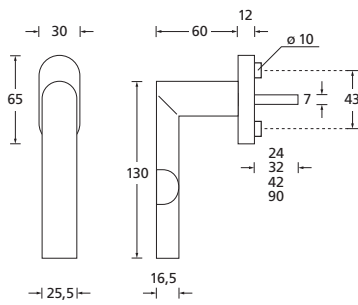

Form 1008

Fenstergriffe

Fenstergriffe		Edelstahl matt	Edelstahl poliert	PVD Messinggelb
	auf Ovalrosette	100841	P100841	PVM100841
	auf Ovalrosette abschließbar (200 Nm)	O10087	OP10087	OPVM10087
	auf Rosette eckig	E100841	EP100841	EPVM100841
	auf Rosette eckig abschließbar (200 Nm)	E10087	EP10087	EPVM10087

auf Ovalrosette