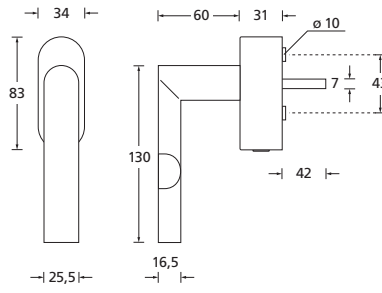

### Details:

**Material:** Edelstahl 304 nach AISI-Norm  
**Oberflächen:** Edelstahl matt  
Edelstahl poliert  
PVD Messinggelb

**Technik:** Metall-Unterkonstruktion (90°-Rasterung)  
**Standard Stiftlänge:** 24 / 32 / 42 / 90 mm,  
42 mm bei abschließbaren Rosetten,  
200 Nm Widerstand gegen Abdrehen  
oder Abreißen,  
abweichende Längen auf Anfrage

**Vierkantmaß:** 7 mm

## Fenstergriffe

| Fenstergriffe |  | Edelstahl matt | Edelstahl poliert | PVD Messinggelb |
|---------------|--|----------------|-------------------|-----------------|
|               | auf Ovalrosette                            | 100841         | P100841           | PVM100841       |
|               | auf Ovalrosette abschließbar<br>(200 Nm)   | O10087         | OP10087           | OPVM10087       |
|               | auf Rosette eckig                          | E100841        | EP100841          | EPVM100841      |
|               | auf Rosette eckig abschließbar<br>(200 Nm) | E10087         | EP10087           | EPVM10087       |

auf Ovalrosette

auf eckiger Rosette

auf Ovalrosette abschließbar

auf eckiger Rosette abschließbar