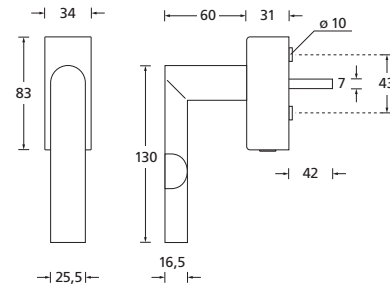

### Details:

**Material:** Edelstahl 304 nach AISI-Norm  
**Oberflächen:** Edelstahl matt  
Edelstahl poliert  
PVD Messinggelb

**Technik:** Metall-Unterkonstruktion (90°-Rasterung)  
**Standard Stiftlänge:** 24 / 32 / 42 / 90 mm,  
42 mm bei abschließbaren Rosetten,  
200 Nm Widerstand gegen Abdrehen  
oder Abreißen,  
abweichende Längen auf Anfrage

**Vierkantmaß:** 7 mm

## Fenstergriffe

| Fenstergriffe |  | Edelstahl matt | Edelstahl poliert | PVD Messinggelb |
|---------------|--|----------------|-------------------|-----------------|
|               | auf Ovalrosette                            | 100841         | P100841           | PVM100841       |
|               | auf Ovalrosette abschließbar<br>(200 Nm)   | O10087         | OP10087           | OPVM10087       |
|               | auf Rosette eckig                          | E100841        | EP100841          | EPVM100841      |
|               | auf Rosette eckig abschließbar<br>(200 Nm) | E10087         | EP10087           | EPVM10087       |

auf Ovalrosette

auf eckiger Rosette

auf Ovalrosette abschließbar

auf eckiger Rosette abschließbar