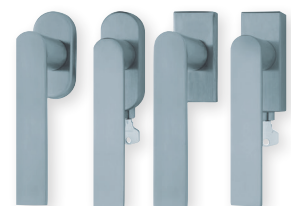

## Fenstergriffe

Drücker Edelstahl matt  
Rosette Edelstahl matt

Drücker Edelstahl poliert  
Rosette Edelstahl poliert

Drücker PVD Messinggelb  
Rosette PVD Messinggelb

### Details:

**Material:** Edelstahl 304 nach AISI-Norm  
**Oberflächen:** Edelstahl matt  
Edelstahl poliert  
PVD Messinggelb

**Technik:** Metall-Unterkonstruktion (90°-Rasterung)  
**Standard Stiftlänge:** 24 / 32 / 42 / 90 mm,  
42 mm bei abschließbaren Rosetten,  
200 Nm Widerstand gegen Abdrehen  
oder Abreißen,  
abweichende Längen auf Anfrage

## Fenstergriffe

| Fenstergriffe |  | Edelstahl matt | Edelstahl poliert | PVD Messinggelb |
|---------------|--|----------------|-------------------|-----------------|
|               | auf Ovalrosette                            | 100841         | P100841           | PVM100841       |
|               | auf Ovalrosette abschließbar<br>(200 Nm)   | O10087         | OP10087           | OPVM10087       |
|               | auf Rosette eckig                          | E100841        | EP100841          | EPVM100841      |
|               | auf Rosette eckig abschließbar<br>(200 Nm) | E10087         | EP10087           | EPVM10087       |