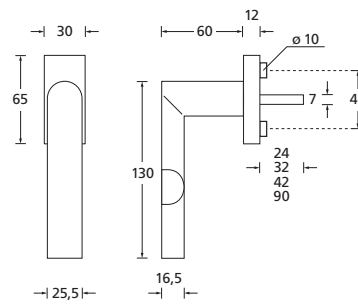

### Details:

**Material:** Edelstahl 304 nach AISI-Norm  
**Oberflächen:** Edelstahl matt  
Edelstahl poliert  
PVD Messinggelb

**Technik:** Metall-Unterkonstruktion (90°-Rasterung)  
**Standard Stiftlänge:** 24 / 32 / 42 / 90 mm,  
42 mm bei abschließbaren Rosetten,  
200 Nm Widerstand gegen Abdrehen  
oder Abreißen,  
abweichende Längen auf Anfrage

**Vierkantmaß:** 7 mm

auf Ovalrosette

auf eckiger Rosette

auf Ovalrosette abschließbar

auf eckiger Rosette abschließbar