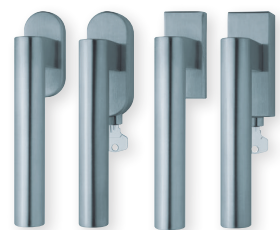

## Fenstergriffe

---

Drücker Edelstahl matt  
Rosette Edelstahl matt

### Details:

---

**Material:** Edelstahl 304 nach AISI-Norm  
**Oberflächen:** Edelstahl matt

**Technik:** Metall-Unterkonstruktion (90°-Rasterung)  
**Standard Stiftlänge:** 24 / 32 / 42 / 90 mm,  
42 mm bei abschließbaren Rosetten,  
200 Nm Widerstand gegen Abdrehen  
oder Abreißen,  
abweichende Längen auf Anfrage

### Edelstahl matt

	auf Ovalrosette	101141
	auf Ovalrosette abschließbar (200 Nm)	O10117
	auf Rosette eckig	E101141
	auf Rosette eckig abschließbar (200 Nm)	E10117

auf Ovalrosette

auf eckiger Rosette

auf Ovalrosette abschließbar

auf eckiger Rosette abschließbar