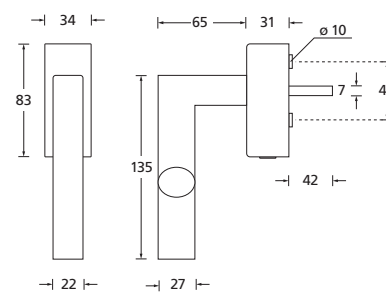

### Details:

---

**Material:** Edelstahl 304 nach AISI-Norm  
**Oberflächen:** Edelstahl matt

**Technik:** Metall-Unterkonstruktion (90°-Rasterung)  
**Standard Stiftlänge:** 24 / 32 / 42 / 90 mm,  
42 mm bei abschließbaren Rosetten,  
200 Nm Widerstand gegen Abdrehen  
oder Abreißen,  
abweichende Längen auf Anfrage

**Vierkantmaß:** 7 mm

### Edelstahl matt

	auf Ovalrosette	101141
	auf Ovalrosette abschließbar (200 Nm)	O10117
	auf Rosette eckig	E101141
	auf Rosette eckig abschließbar (200 Nm)	E10117

auf Ovalrosette

auf eckiger Rosette

auf Ovalrosette abschließbar