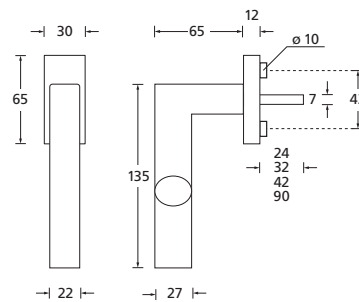

### Details:

---

**Material:** Edelstahl 304 nach AISI-Norm  
**Oberflächen:** Edelstahl matt

**Technik:** Metall-Unterkonstruktion (90°-Rasterung)  
**Standard Stiftlänge:** 24 / 32 / 42 / 90 mm,  
42 mm bei abschließbaren Rosetten,  
200 Nm Widerstand gegen Abdrehen  
oder Abreißen,  
abweichende Längen auf Anfrage

**Vierkantmaß:** 7 mm

### Edelstahl matt

	auf Ovalrosette	101141
	auf Ovalrosette abschließbar (200 Nm)	O10117
	auf Rosette eckig	E101141
	auf Rosette eckig abschließbar (200 Nm)	E10117

auf Ovalrosette

auf eckiger Rosette

auf Ovalrosette abschließbar