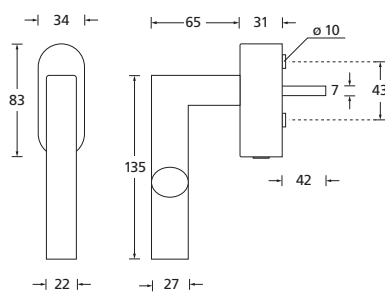

### Details:

---

**Material:** Edelstahl 304 nach AISI-Norm  
**Oberflächen:** Edelstahl matt

**Technik:** Metall-Unterkonstruktion (90°-Rasterung)  
**Standard Stiftlänge:** 24 / 32 / 42 / 90 mm,  
42 mm bei abschließbaren Rosetten,  
200 Nm Widerstand gegen Abdrehen  
oder Abreißen,  
abweichende Längen auf Anfrage

**Vierkantmaß:** 7 mm

### Edelstahl matt

	auf Ovalrosette	101141
	auf Ovalrosette abschließbar (200 Nm)	O10117
	auf Rosette eckig	E101141
	auf Rosette eckig abschließbar (200 Nm)	E10117

auf Ovalrosette

auf eckiger Rosette

auf Ovalrosette abschließbar