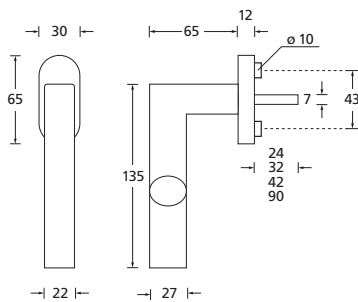

### Details:

---

**Material:** Edelstahl 304 nach AISI-Norm  
**Oberflächen:** Edelstahl matt

**Technik:** Metall-Unterkonstruktion (90°-Rasterung)  
**Standard Stiftlänge:** 24 / 32 / 42 / 90 mm,  
42 mm bei abschließbaren Rosetten,  
200 Nm Widerstand gegen Abdrehen  
oder Abreißen,  
abweichende Längen auf Anfrage

**Vierkantmaß:** 7 mm

### Edelstahl matt

	auf Ovalrosette	101141
	auf Ovalrosette abschließbar (200 Nm)	O10117
	auf Rosette eckig	E101141
	auf Rosette eckig abschließbar (200 Nm)	E10117

auf Ovalrosette

auf eckiger Rosette

auf Ovalrosette abschließbar