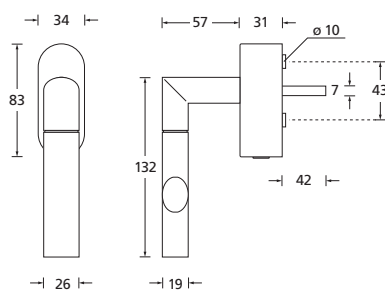

Form 1012

Fenstergriffe

Drücker Edelstahl matt
Rosette Edelstahl matt

Details:

Material: Edelstahl 304 nach AISI-Norm
Oberflächen: Edelstahl matt

Technik: Metall-Unterkonstruktion (90°-Rasterung)
Standard Stiftlänge: 24 / 32 / 42 / 90 mm,
42 mm bei abschließbaren Rosetten,
200 Nm Widerstand gegen Abdrehen
oder Abreißen,
abweichende Längen auf Anfrage

Vierkantmaß: 7 mm

Form 1012

Fenstergriffe

Fenstergriffe

Edelstahl matt

	auf Ovalrosette	101241
	auf Ovalrosette abschließbar (200 Nm)	O10127
	auf Rosette eckig	E101241
	auf Rosette eckig abschließbar (200 Nm)	E10127

auf Ovalrosette

auf eckiger Rosette

auf Ovalrosette abschließbar

auf eckiger Rosette abschließbar