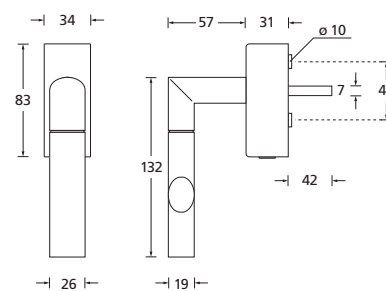

Form 1012

Fenstergriffe

Drücker Edelstahl matt
Rosette Edelstahl matt

Details:

Material: Edelstahl 304 nach AISI-Norm
Oberflächen: Edelstahl matt

Technik: Metall-Unterkonstruktion (90°-Rasterung)
Standard Stiftlänge: 24 / 32 / 42 / 90 mm,
42 mm bei abschließbaren Rosetten,
200 Nm Widerstand gegen Abdrehen
oder Abreißen,
abweichende Längen auf Anfrage

Vierkantmaß: 7 mm

Form 1012

Fenstergriffe

Fenstergriffe

Edelstahl matt

	auf Ovalrosette	101241
	auf Ovalrosette abschließbar (200 Nm)	O10127
	auf Rosette eckig	E101241
	auf Rosette eckig abschließbar (200 Nm)	E10127

auf Ovalrosette

auf eckiger Rosette

auf Ovalrosette abschließbar

auf eckiger Rosette abschließbar