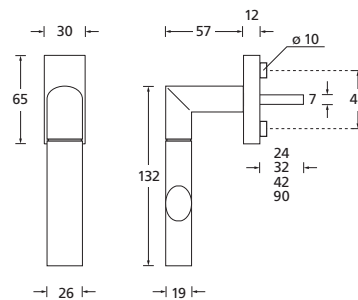

Form 1012

Fenstergriffe

Drücker Edelstahl matt
Rosette Edelstahl matt

Details:

Material: Edelstahl 304 nach AISI-Norm
Oberflächen: Edelstahl matt

Technik: Metall-Unterkonstruktion (90°-Rasterung)
Standard Stiftlänge: 24 / 32 / 42 / 90 mm,
42 mm bei abschließbaren Rosetten,
200 Nm Widerstand gegen Abdrehen
oder Abreißen,
abweichende Längen auf Anfrage

Vierkantmaß: 7 mm

Form 1012

Fenstergriffe

Fenstergriffe

Edelstahl matt

	auf Ovalrosette	101241
	auf Ovalrosette abschließbar (200 Nm)	O10127
	auf Rosette eckig	E101241
	auf Rosette eckig abschließbar (200 Nm)	E10127

auf Ovalrosette

auf eckiger Rosette

auf Ovalrosette abschließbar

auf eckiger Rosette abschließbar