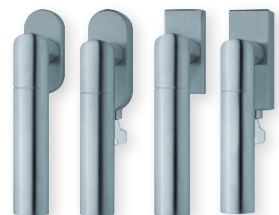

Form 1012

Fenstergriffe

Drücker Edelstahl matt
Rosette Edelstahl matt

Details:

Material: Edelstahl 304 nach AISI-Norm
Oberflächen: Edelstahl matt

Technik: Metall-Unterkonstruktion (90°-Rasterung)
Standard Stiftlänge: 24 / 32 / 42 / 90 mm,
42 mm bei abschließbaren Rosetten,
200 Nm Widerstand gegen Abdrehen
oder Abreißen,
abweichende Längen auf Anfrage

Vierkantmaß: 7 mm

Form 1012

Fenstergriffe

Fenstergriffe

Edelstahl matt

	auf Ovalrosette	101241
	auf Ovalrosette abschließbar (200 Nm)	O10127
	auf Rosette eckig	E101241
	auf Rosette eckig abschließbar (200 Nm)	E10127

auf Ovalrosette

auf eckiger Rosette

auf Ovalrosette abschließbar

auf eckiger Rosette abschließbar