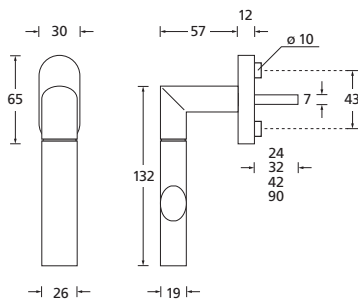

Form 1012

Fenstergriffe

Drücker Edelstahl matt
Rosette Edelstahl matt

Details:

Material: Edelstahl 304 nach AISI-Norm
Oberflächen: Edelstahl matt

Technik: Metall-Unterkonstruktion (90°-Rasterung)
Standard Stiftlänge: 24 / 32 / 42 / 90 mm,
42 mm bei abschließbaren Rosetten,
200 Nm Widerstand gegen Abdrehen
oder Abreißen,
abweichende Längen auf Anfrage

Vierkantmaß: 7 mm

Form 1012

Fenstergriffe

Fenstergriffe

Edelstahl matt

	auf Ovalrosette	101241
	auf Ovalrosette abschließbar (200 Nm)	O10127
	auf Rosette eckig	E101241
	auf Rosette eckig abschließbar (200 Nm)	E10127

auf Ovalrosette

auf eckiger Rosette

auf Ovalrosette abschließbar

auf eckiger Rosette abschließbar