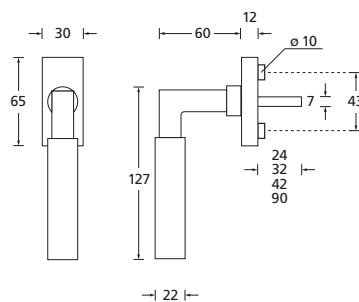

### Details:

**Material:** Edelstahl 304 nach AISI-Norm  
**Oberflächen:** Edelstahl matt  
Edelstahl poliert  
PVD Messinggelb

**Technik:** Metall-Unterkonstruktion (90°-Rasterung)

**Standard Stifflänge:** 24 / 32 / 42 / 90 mm,  
42 mm bei abschließbaren Rosetten,  
200 Nm Widerstand gegen Abdrehen  
oder Abreißen,  
abweichende Längen auf Anfrage

**Vierkantmaß:** 7 mm

### Fenstergriffe

		Edelstahl matt	Edelstahl poliert	PVD Messinggelb
	auf Ovalrosette	I01641	P101641	PVM101641
	auf Ovalrosette abschließbar (200 Nm)	O10167	OP10167	OPVM10167
	auf Rosette eckig	E101641	EP101641	EPVM101641
	auf Rosette eckig abschließbar (200 Nm)	E10167	EP10167	EPVM10167

auf Ovalrosette

auf eckiger Rosette

auf Ovalrosette abschließbar

auf eckiger Rosette abschließbar