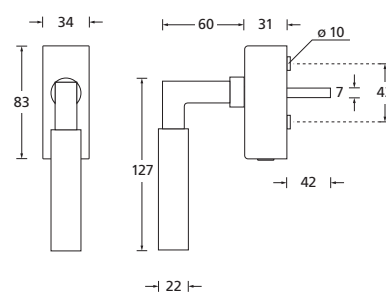

### Details:

**Material:** Edelstahl 304 nach AISI-Norm  
**Oberflächen:** Edelstahl matt  
Edelstahl poliert  
PVD Messinggelb

**Technik:** Metall-Unterkonstruktion (90°-Rasterung)

**Standard Stifflänge:** 24 / 32 / 42 / 90 mm,  
42 mm bei abschließbaren Rosetten,  
200 Nm Widerstand gegen Abdrehen  
oder Abreißen,  
abweichende Längen auf Anfrage

**Vierkantmaß:** 7 mm

### Fenstergriffe

		Edelstahl matt	Edelstahl poliert	PVD Messinggelb
	auf Ovalrosette	I01641	P101641	PVM101641
	auf Ovalrosette abschließbar (200 Nm)	O10167	OP10167	OPVM10167
	auf Rosette eckig	E101641	EP101641	EPVM101641
	auf Rosette eckig abschließbar (200 Nm)	E10167	EP10167	EPVM10167

auf Ovalrosette

auf eckiger Rosette

auf Ovalrosette abschließbar

auf eckiger Rosette abschließbar