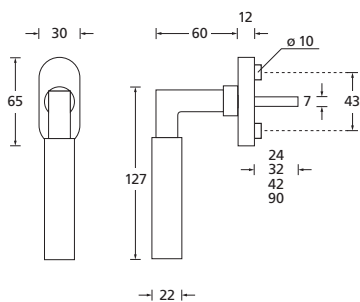

Form 1016

Fenstergriffe

Fenstergriffe

		Edelstahl matt	Edelstahl poliert	PVD Messinggelb
	auf Ovalrosette	I01641	P101641	PVM101641
	auf Ovalrosette abschließbar (200 Nm)	O10167	OP10167	OPVM10167
	auf Rosette eckig	E101641	EP101641	EPVM101641
	auf Rosette eckig abschließbar (200 Nm)	E10167	EP10167	EPVM10167

auf Ovalrosette