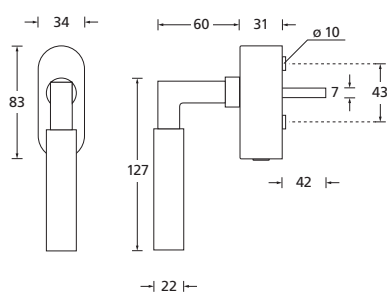

### Details:

**Material:** Edelstahl 304 nach AISI-Norm  
**Oberflächen:** Edelstahl matt  
Edelstahl poliert  
PVD Messinggelb

**Technik:** Metall-Unterkonstruktion (90°-Rasterung)

**Standard Stifflänge:** 24 / 32 / 42 / 90 mm,  
42 mm bei abschließbaren Rosetten,  
200 Nm Widerstand gegen Abdrehen  
oder Abreißen,  
abweichende Längen auf Anfrage

**Vierkantmaß:** 7 mm

### Fenstergriffe

		Edelstahl matt	Edelstahl poliert	PVD Messinggelb
	auf Ovalrosette	I01641	P101641	PVM101641
	auf Ovalrosette abschließbar (200 Nm)	O10167	OP10167	OPVM10167
	auf Rosette eckig	E101641	EP101641	EPVM101641
	auf Rosette eckig abschließbar (200 Nm)	E10167	EP10167	EPVM10167

auf Ovalrosette

auf eckiger Rosette

auf Ovalrosette abschließbar

auf eckiger Rosette abschließbar