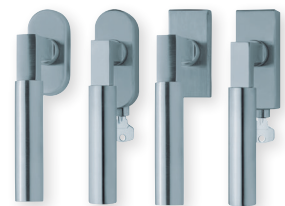

## Fenstergriffe

Drücker Edelstahl matt  
Rosette Edelstahl matt

Drücker Edelstahl poliert  
Rosette Edelstahl poliert

Drücker PVD Messinggelb  
Rosette PVD Messinggelb

### Details:

**Material:** Edelstahl 304 nach AISI-Norm  
**Oberflächen:** Edelstahl matt  
Edelstahl poliert  
PVD Messinggelb

**Technik:** Metall-Unterkonstruktion (90°-Rasterung)

**Standard Stifflänge:** 24 / 32 / 42 / 90 mm,  
42 mm bei abschließbaren Rosetten,  
200 Nm Widerstand gegen Abdrehen  
oder Abreißen,  
abweichende Längen auf Anfrage

### Fenstergriffe

		Edelstahl matt	Edelstahl poliert	PVD Messinggelb
	auf Ovalrosette	I01641	P101641	PVM101641
	auf Ovalrosette abschließbar (200 Nm)	O10167	OP10167	OPVM10167
	auf Rosette eckig	E101641	EP101641	EPVM101641
	auf Rosette eckig abschließbar (200 Nm)	E10167	EP10167	EPVM10167