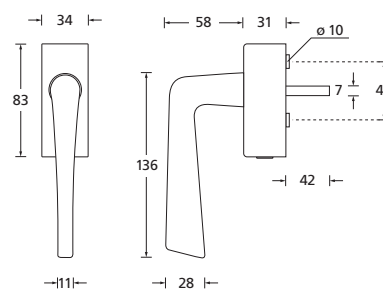

Technik: Metall-Unterkonstruktion (90°-Rasterung)

Standard Stiftlänge: 24 / 32 / 42 / 90 mm,
42 mm bei abschließbaren Rosetten,
200 Nm Widerstand gegen Abdrehen
oder Abreißen,
abweichende Längen auf Anfrage

Vierkantmaß: 7 mm

Form 1026

Fenstergriffe

Fenstergriffe		Edelstahl matt	Edelstahl poliert	PVD Messinggelb
	auf Ovalrosette	102641	P102641	PVM102641
	auf Ovalrosette abschließbar (200 Nm)	O10267	OP10267	OPVM10267
	auf Rosette eckig	E102641	EP102641	EPVM102641
	auf Rosette eckig abschließbar (200 Nm)	E10267	EP10267	EPVM10267

auf Ovalrosette

auf eckiger Rosette

auf Ovalrosette abschließbar

auf eckiger Rosette abschließbar