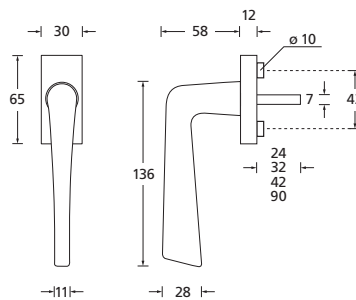

Technik: Metall-Unterkonstruktion (90°-Rasterung)

Standard Stiftlänge: 24 / 32 / 42 / 90 mm,
42 mm bei abschließbaren Rosetten,
200 Nm Widerstand gegen Abdrehen
oder Abreißen,
abweichende Längen auf Anfrage

Vierkantmaß: 7 mm

Form 1026

Fenstergriffe

Fenstergriffe		Edelstahl matt	Edelstahl poliert	PVD Messinggelb
	auf Ovalrosette	102641	P102641	PVM102641
	auf Ovalrosette abschließbar (200 Nm)	O10267	OP10267	OPVM10267
	auf Rosette eckig	E102641	EP102641	EPVM102641
	auf Rosette eckig abschließbar (200 Nm)	E10267	EP10267	EPVM10267

auf Ovalrosette

auf eckiger Rosette

auf Ovalrosette abschließbar

auf eckiger Rosette abschließbar