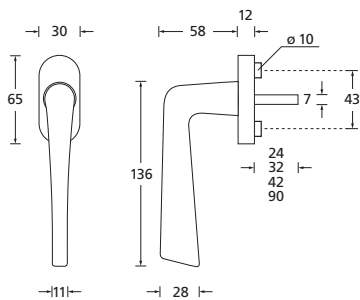

Form 1026

Fenstergriffe

Drücker Edelstahl matt
Rosette Edelstahl matt

Drücker Edelstahl poliert
Rosette Edelstahl poliert

Drücker PVD Messinggelb
Rosette PVD Messinggelb

Details:

Material: Edelstahl 304 nach AISI-Norm
Oberflächen: Edelstahl matt
Edelstahl poliert
PVD Messinggelb

Technik: Metall-Unterkonstruktion (90°-Rasterung)

Standard Stiftlänge: 24 / 32 / 42 / 90 mm,
42 mm bei abschließbaren Rosetten,
200 Nm Widerstand gegen Abdrehen
oder Abreißen,
abweichende Längen auf Anfrage

Vierkantmaß: 7 mm

Form 1026

Fenstergriffe

Fenstergriffe		Edelstahl matt	Edelstahl poliert	PVD Messinggelb
	auf Ovalrosette	102641	P102641	PVM102641
	auf Ovalrosette abschließbar (200 Nm)	O10267	OP10267	OPVM10267
	auf Rosette eckig	E102641	EP102641	EPVM102641
	auf Rosette eckig abschließbar (200 Nm)	E10267	EP10267	EPVM10267

auf Ovalrosette

auf eckiger Rosette

auf Ovalrosette abschließbar

auf eckiger Rosette abschließbar