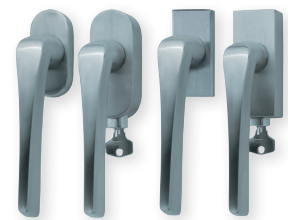

Form 1026

Fenstergriffe

Drücker Edelstahl matt
Rosette Edelstahl matt

Drücker Edelstahl poliert
Rosette Edelstahl poliert

Drücker PVD Messinggelb
Rosette PVD Messinggelb

Details:

Material: Edelstahl 304 nach AISI-Norm
Oberflächen: Edelstahl matt
Edelstahl poliert
PVD Messinggelb

Technik: Metall-Unterkonstruktion (90°-Rasterung)

Standard Stiftlänge: 24 / 32 / 42 / 90 mm,
42 mm bei abschließbaren Rosetten,
200 Nm Widerstand gegen Abdrehen
oder Abreißen,
abweichende Längen auf Anfrage

Vierkantmaß: 7 mm

Form 1026

Fenstergriffe

Fenstergriffe		Edelstahl matt	Edelstahl poliert	PVD Messinggelb
	auf Ovalrosette	102641	P102641	PVM102641
	auf Ovalrosette abschließbar (200 Nm)	O10267	OP10267	OPVM10267
	auf Rosette eckig	E102641	EP102641	EPVM102641
	auf Rosette eckig abschließbar (200 Nm)	E10267	EP10267	EPVM10267

auf Ovalrosette

auf eckiger Rosette

auf Ovalrosette abschließbar

auf eckiger Rosette abschließbar