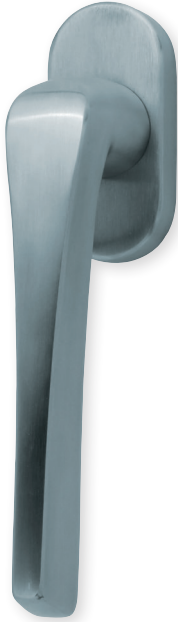

Form 1026

Fenstergriffe

Drücker Edelstahl matt
Rosette Edelstahl matt

Drücker Edelstahl poliert
Rosette Edelstahl poliert

Drücker PVD Messinggelb
Rosette PVD Messinggelb

Details:

Material: Edelstahl 304 nach AISI-Norm
Oberflächen: Edelstahl matt
Edelstahl poliert
PVD Messinggelb

Technik: Metall-Unterkonstruktion (90°-Rasterung)

Standard Stiftlänge: 24 / 32 / 42 / 90 mm,
42 mm bei abschließbaren Rosetten,
200 Nm Widerstand gegen Abdrehen
oder Abreißen,
abweichende Längen auf Anfrage

Vierkantmaß: 7 mm

Form 1026

Fenstergriffe

Fenstergriffe		Edelstahl matt	Edelstahl poliert	PVD Messinggelb
	auf Ovalrosette	102641	P102641	PVM102641
	auf Ovalrosette abschließbar (200 Nm)	O10267	OP10267	OPVM10267
	auf Rosette eckig	E102641	EP102641	EPVM102641
	auf Rosette eckig abschließbar (200 Nm)	E10267	EP10267	EPVM10267

auf Ovalrosette

auf eckiger Rosette

auf Ovalrosette abschließbar

auf eckiger Rosette abschließbar