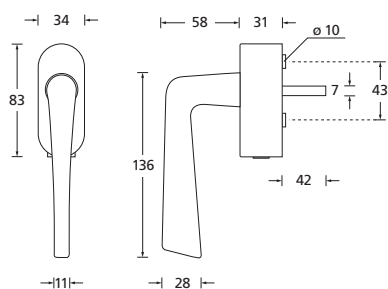

Technik: Metall-Unterkonstruktion (90°-Rasterung)

Standard Stiftlänge: 24 / 32 / 42 / 90 mm,
42 mm bei abschließbaren Rosetten,
200 Nm Widerstand gegen Abdrehen
oder Abreißen,
abweichende Längen auf Anfrage

Vierkantmaß: 7 mm

Form 1026

Fenstergriffe

Fenstergriffe		Edelstahl matt	Edelstahl poliert	PVD Messinggelb
	auf Ovalrosette	102641	P102641	PVM102641
	auf Ovalrosette abschließbar (200 Nm)	O10267	OP10267	OPVM10267
	auf Rosette eckig	E102641	EP102641	EPVM102641
	auf Rosette eckig abschließbar (200 Nm)	E10267	EP10267	EPVM10267

auf Ovalrosette

auf eckiger Rosette

auf Ovalrosette abschließbar

auf eckiger Rosette abschließbar