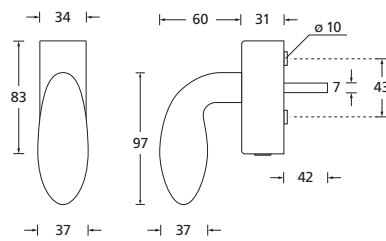

Form 1066

Fenstergriffe

Drücker Edelstahl matt
Rosette Edelstahl matt

Details:

Material:	Edelstahl 304 nach AISI-Norm	Technik:	Metall-Unterkonstruktion (90°-Rasterung)
Oberflächen:	Edelstahl matt	Standard Stiftlänge:	24 / 32 / 42 / 90 mm, 42 mm bei abschließbaren Rosetten, 200 Nm Widerstand gegen Abdrehen oder Abreißen, abweichende Längen auf Anfrage
		Vierkantmaß:	7 mm

Form 1066

Fenstergriffe

Fenstergriffe

Edelstahl matt

	auf Ovalrosette	106641
	auf Ovalrosette abschließbar (200 Nm)	O10667
	auf Rosette eckig	E106641
	auf Rosette eckig abschließbar (200 Nm)	E10667

auf Ovalrosette

auf eckiger Rosette

auf Ovalrosette abschließbar

auf eckiger Rosette abschließbar