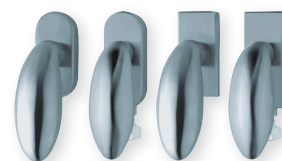

Form 1066

Fenstergriffe

Drücker Edelstahl matt
Rosette Edelstahl matt

Details:

Material:	Edelstahl 304 nach AISI-Norm	Technik:	Metall-Unterkonstruktion (90°-Rasterung)
Oberflächen:	Edelstahl matt	Standard Stiftlänge:	24 / 32 / 42 / 90 mm, 42 mm bei abschließbaren Rosetten, 200 Nm Widerstand gegen Abdrehen oder Abreißen, abweichende Längen auf Anfrage
		Vierkantmaß:	7 mm

Form 1066

Fenstergriffe

Fenstergriffe

Edelstahl matt

	auf Ovalrosette	106641
	auf Ovalrosette abschließbar (200 Nm)	O10667
	auf Rosette eckig	E106641
	auf Rosette eckig abschließbar (200 Nm)	E10667

auf Ovalrosette

auf eckiger Rosette

auf Ovalrosette abschließbar

auf eckiger Rosette abschließbar