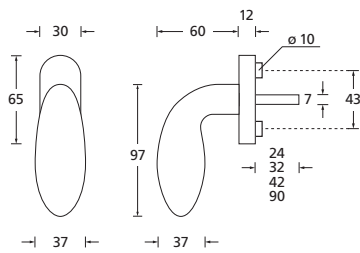

Form 1066

Fenstergriffe

Drücker Edelstahl matt
Rosette Edelstahl matt

Details:

Material:	Edelstahl 304 nach AISI-Norm	Technik:	Metall-Unterkonstruktion (90°-Rasterung)
Oberflächen:	Edelstahl matt	Standard Stiftlänge:	24 / 32 / 42 / 90 mm, 42 mm bei abschließbaren Rosetten, 200 Nm Widerstand gegen Abdrehen oder Abreißen, abweichende Längen auf Anfrage
		Vierkantmaß:	7 mm

Form 1066

Fenstergriffe

Fenstergriffe

Edelstahl matt

	auf Ovalrosette	106641
	auf Ovalrosette abschließbar (200 Nm)	O10667
	auf Rosette eckig	E106641
	auf Rosette eckig abschließbar (200 Nm)	E10667

auf Ovalrosette

auf eckiger Rosette

auf Ovalrosette abschließbar

auf eckiger Rosette abschließbar