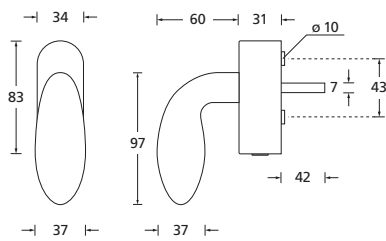

Form 1066

Fenstergriffe

Drücker Edelstahl matt
Rosette Edelstahl matt

Details:

Material:	Edelstahl 304 nach AISI-Norm	Technik:	Metall-Unterkonstruktion (90°-Rasterung)
Oberflächen:	Edelstahl matt	Standard Stiftlänge:	24 / 32 / 42 / 90 mm, 42 mm bei abschließbaren Rosetten, 200 Nm Widerstand gegen Abdrehen oder Abreißen, abweichende Längen auf Anfrage
		Vierkantmaß:	7 mm

Form 1066

Fenstergriffe

Fenstergriffe

Edelstahl matt

	auf Ovalrosette	106641
	auf Ovalrosette abschließbar (200 Nm)	O10667
	auf Rosette eckig	E106641
	auf Rosette eckig abschließbar (200 Nm)	E10667

auf Ovalrosette

auf eckiger Rosette

auf Ovalrosette abschließbar

auf eckiger Rosette abschließbar