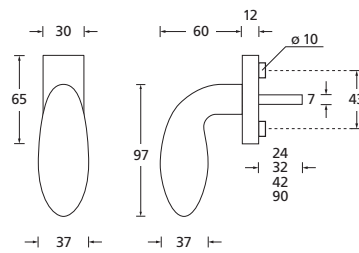

Form 1066

Fenstergriffe

Drücker Edelstahl matt
Rosette Edelstahl matt

Details:

Material:	Edelstahl 304 nach AISI-Norm	Technik:	Metall-Unterkonstruktion (90°-Rasterung)
Oberflächen:	Edelstahl matt	Standard Stiftlänge:	24 / 32 / 42 / 90 mm, 42 mm bei abschließbaren Rosetten, 200 Nm Widerstand gegen Abdrehen oder Abreißen, abweichende Längen auf Anfrage
		Vierkantmaß:	7 mm

Form 1066

Fenstergriffe

Fenstergriffe

Edelstahl matt

	auf Ovalrosette	106641
	auf Ovalrosette abschließbar (200 Nm)	O10667
	auf Rosette eckig	E106641
	auf Rosette eckig abschließbar (200 Nm)	E10667

auf Ovalrosette

auf eckiger Rosette

auf Ovalrosette abschließbar

auf eckiger Rosette abschließbar