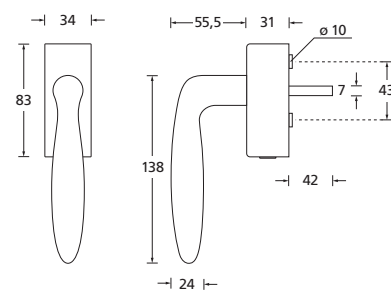

Technik: Metall-Unterkonstruktion (90°-Rasterung)

Standard Stiftlänge: 24 / 32 / 42 / 90 mm,
42 mm bei abschließbaren Rosetten,
200 Nm Widerstand gegen Abdrehen
oder Abreißen,
abweichende Längen auf Anfrage

Vierkantmaß: 7 mm

Form 1083

Fenstergriffe

Fenstergriffe

Edelstahl matt

Edelstahl poliert

PVD Messinggelb

	auf Ovalrosette	108341	P108341	PVM108341
	auf Ovalrosette abschließbar (200 Nm)	O10837	OP10837	OPVM10837
	auf Rosette eckig	E108341	EP108341	EPVM108341
	auf Rosette eckig abschließbar (200 Nm)	E10837	EP10837	EPVM10837

auf Ovalrosette

auf eckiger Rosette

auf Ovalrosette abschließbar

auf eckiger Rosette abschließbar