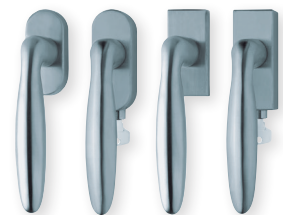

Form 1083

Fenstergriffe

Drücker Edelstahl matt
Rosette Edelstahl matt

Drücker Edelstahl poliert
Rosette Edelstahl poliert

Drücker PVD Messinggelb
Rosette PVD Messinggelb

Details:

Material: Edelstahl 304 nach AISI-Norm
Oberflächen: Edelstahl matt
Edelstahl poliert
PVD Messinggelb

Technik: Metall-Unterkonstruktion (90°-Rasterung)

Standard Stiftlänge: 24 / 32 / 42 / 90 mm,
42 mm bei abschließbaren Rosetten,
200 Nm Widerstand gegen Abdrehen
oder Abreißen,
abweichende Längen auf Anfrage

Vierkantmaß: 7 mm

Form 1083

Fenstergriffe

Fenstergriffe

Edelstahl matt

Edelstahl poliert

PVD Messinggelb

	auf Ovalrosette	108341	P108341	PVM108341
	auf Ovalrosette abschließbar (200 Nm)	O10837	OP10837	OPVM10837
	auf Rosette eckig	E108341	EP108341	EPVM108341
	auf Rosette eckig abschließbar (200 Nm)	E10837	EP10837	EPVM10837

auf Ovalrosette

auf eckiger Rosette

auf Ovalrosette abschließbar

auf eckiger Rosette abschließbar