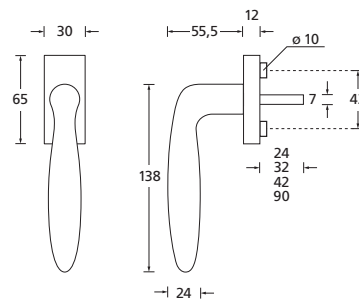

Technik: Metall-Unterkonstruktion (90°-Rasterung)

Standard Stiftlänge: 24 / 32 / 42 / 90 mm,
42 mm bei abschließbaren Rosetten,
200 Nm Widerstand gegen Abdrehen
oder Abreißen,
abweichende Längen auf Anfrage

Vierkantmaß: 7 mm

Form 1083

Fenstergriffe

Fenstergriffe

Edelstahl matt

Edelstahl poliert

PVD Messinggelb

	auf Ovalrosette	108341	P108341	PVM108341
	auf Ovalrosette abschließbar (200 Nm)	O10837	OP10837	OPVM10837
	auf Rosette eckig	E108341	EP108341	EPVM108341
	auf Rosette eckig abschließbar (200 Nm)	E10837	EP10837	EPVM10837

auf Ovalrosette

auf eckiger Rosette

auf Ovalrosette abschließbar

auf eckiger Rosette abschließbar