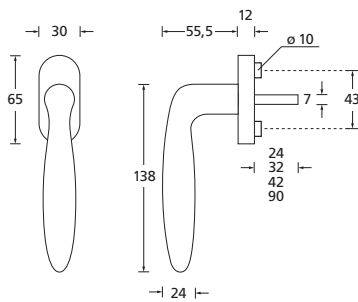

Technik: Metall-Unterkonstruktion (90°-Rasterung)

Standard Stiftlänge: 24 / 32 / 42 / 90 mm,
42 mm bei abschließbaren Rosetten,
200 Nm Widerstand gegen Abdrehen
oder Abreißen,
abweichende Längen auf Anfrage

Vierkantmaß: 7 mm

Form 1083

Fenstergriffe

Fenstergriffe

Edelstahl matt

Edelstahl poliert

PVD Messinggelb

	auf Ovalrosette	108341	P108341	PVM108341
	auf Ovalrosette abschließbar (200 Nm)	O10837	OP10837	OPVM10837
	auf Rosette eckig	E108341	EP108341	EPVM108341
	auf Rosette eckig abschließbar (200 Nm)	E10837	EP10837	EPVM10837

auf Ovalrosette

auf eckiger Rosette

auf Ovalrosette abschließbar

auf eckiger Rosette abschließbar