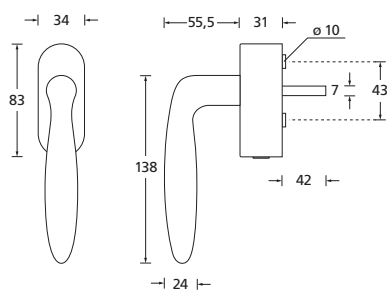

Technik: Metall-Unterkonstruktion (90°-Rasterung)

Standard Stiftlänge: 24 / 32 / 42 / 90 mm,
42 mm bei abschließbaren Rosetten,
200 Nm Widerstand gegen Abdrehen
oder Abreißen,
abweichende Längen auf Anfrage

Vierkantmaß: 7 mm

Form 1083

Fenstergriffe

Fenstergriffe

Edelstahl matt

Edelstahl poliert

PVD Messinggelb

	auf Ovalrosette	108341	P108341	PVM108341
	auf Ovalrosette abschließbar (200 Nm)	O10837	OP10837	OPVM10837
	auf Rosette eckig	E108341	EP108341	EPVM108341
	auf Rosette eckig abschließbar (200 Nm)	E10837	EP10837	EPVM10837

auf Ovalrosette

auf eckiger Rosette

auf Ovalrosette abschließbar

auf eckiger Rosette abschließbar