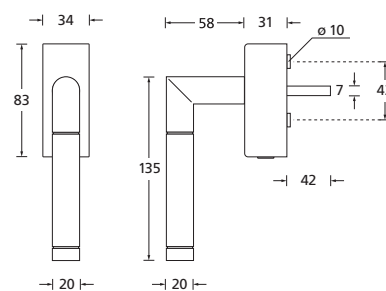

## Details:

**Material:** Edelstahl 304 nach AISI-Norm  
**Oberflächen:** Edelstahl matt  
Edelstahl poliert

**Technik:** Metall-Unterkonstruktion (90°-Rasterung)  
**Standard Stiftlänge:** 24 / 32 / 42 / 90 mm,  
42 mm bei abschließbaren Rosetten,  
200 Nm Widerstand gegen Abdrehen  
oder Abreißen,  
abweichende Längen auf Anfrage  
**Vierkantmaß:** 7 mm

## Fenstergriffe

| Fenstergriffe   |  | Edelstahl matt | Edelstahl poliert |
|---|--|----------------|-------------------|
|  | auf Ovalrosette                            | 117441         | P117441           |
|  | auf Ovalrosette abschließbar<br>(200 Nm)   | O11747         | OP11747           |
|  | auf Rosette eckig                          | E117441        | EP117441          |
|  | auf Rosette eckig abschließbar<br>(200 Nm) | E11747         | EP11747           |

auf Ovalrosette

auf eckiger Rosette

auf Ovalrosette abschließbar

auf eckiger Rosette abschließbar