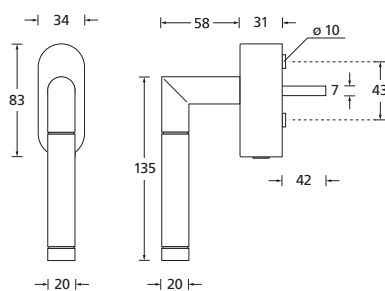

## Details:

**Material:** Edelstahl 304 nach AISI-Norm  
**Oberflächen:** Edelstahl matt  
Edelstahl poliert

**Technik:** Metall-Unterkonstruktion (90°-Rasterung)  
**Standard Stiftlänge:** 24 / 32 / 42 / 90 mm,  
42 mm bei abschließbaren Rosetten,  
200 Nm Widerstand gegen Abdrehen  
oder Abreißen,  
abweichende Längen auf Anfrage  
**Vierkantmaß:** 7 mm

## Fenstergriffe

| Fenstergriffe   |  | Edelstahl matt | Edelstahl poliert |
|---|--|----------------|-------------------|
|  | auf Ovalrosette                            | 117441         | P117441           |
|  | auf Ovalrosette abschließbar<br>(200 Nm)   | O11747         | OP11747           |
|  | auf Rosette eckig                          | E117441        | EP117441          |
|  | auf Rosette eckig abschließbar<br>(200 Nm) | E11747         | EP11747           |

auf Ovalrosette

auf eckiger Rosette

auf Ovalrosette abschließbar

auf eckiger Rosette abschließbar