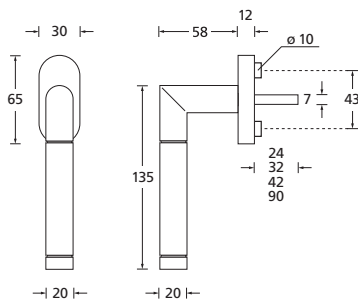

## Details:

**Material:** Edelstahl 304 nach AISI-Norm  
**Oberflächen:** Edelstahl matt  
Edelstahl poliert

**Technik:** Metall-Unterkonstruktion (90°-Rasterung)  
**Standard Stiftlänge:** 24 / 32 / 42 / 90 mm,  
42 mm bei abschließbaren Rosetten,  
200 Nm Widerstand gegen Abdrehen  
oder Abreißen,  
abweichende Längen auf Anfrage  
**Vierkantmaß:** 7 mm

auf Ovalrosette

auf eckiger Rosette

auf Ovalrosette abschließbar

auf eckiger Rosette abschließbar