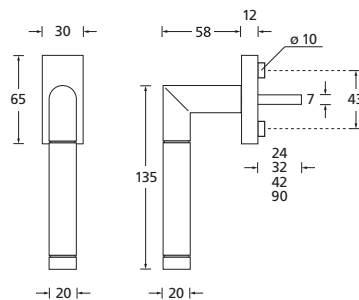

## Details:

**Material:** Edelstahl 304 nach AISI-Norm  
**Oberflächen:** Edelstahl matt  
Edelstahl poliert

**Technik:** Metall-Unterkonstruktion (90°-Rasterung)  
**Standard Stiftlänge:** 24 / 32 / 42 / 90 mm,  
42 mm bei abschließbaren Rosetten,  
200 Nm Widerstand gegen Abdrehen  
oder Abreißen,  
abweichende Längen auf Anfrage  
**Vierkantmaß:** 7 mm

## Fenstergriffe

| Fenstergriffe   |  | Edelstahl matt | Edelstahl poliert |
|---|--|----------------|-------------------|
|  | auf Ovalrosette                            | 117441         | P117441           |
|  | auf Ovalrosette abschließbar<br>(200 Nm)   | O11747         | OP11747           |
|  | auf Rosette eckig                          | E117441        | EP117441          |
|  | auf Rosette eckig abschließbar<br>(200 Nm) | E11747         | EP11747           |

auf Ovalrosette

auf eckiger Rosette

auf Ovalrosette abschließbar

auf eckiger Rosette abschließbar