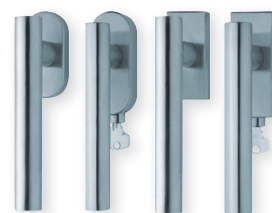

# Form 1174

Fenstergriffe

Drücker Edelstahl poliert/matt  
Rosette Edelstahl matt

Drücker Edelstahl poliert/matt  
Rosette Edelstahl poliert

## Details:

**Material:** Edelstahl 304 nach AISI-Norm  
**Oberflächen:** Edelstahl matt  
Edelstahl poliert

**Technik:** Metall-Unterkonstruktion (90°-Rasterung)  
**Standard Stiftlänge:** 24 / 32 / 42 / 90 mm,  
42 mm bei abschließbaren Rosetten,  
200 Nm Widerstand gegen Abdrehen  
oder Abreißen,  
abweichende Längen auf Anfrage  
**Vierkantmaß:** 7 mm

## Fenstergriffe

| Fenstergriffe   |  | Edelstahl matt | Edelstahl poliert |
|---|--|----------------|-------------------|
|  | auf Ovalrosette                            | 117441         | P117441           |
|  | auf Ovalrosette abschließbar<br>(200 Nm)   | O11747         | OP11747           |
|  | auf Rosette eckig                          | E117441        | EP117441          |
|  | auf Rosette eckig abschließbar<br>(200 Nm) | E11747         | EP11747           |