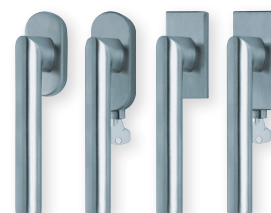

Form 1206

Fenstergriffe

Drücker Edelstahl matt
Rosette Edelstahl matt

Details:

Material:	Edelstahl 304 nach AISI-Norm	Technik:	Metall-Unterkonstruktion (90°-Rasterung)
Oberflächen:	Edelstahl matt	Standard Stiftlänge:	24 / 32 / 42 / 90 mm, 42 mm bei abschließbaren Rosetten, 200 Nm Widerstand gegen Abdrehen oder Abreißen, abweichende Längen auf Anfrage
		Vierkantmaß:	7 mm

Form 1206

Fenstergriffe

Fenstergriffe

Edelstahl matt

	auf Ovalrosette		120641
	auf Ovalrosette abschließbar (200 Nm)		O12067
	auf Rosette eckig		E120641
	auf Rosette eckig abschließbar (200 Nm)		E12067

auf Ovalrosette

auf eckiger Rosette

auf Ovalrosette abschließbar

auf eckiger Rosette abschließbar