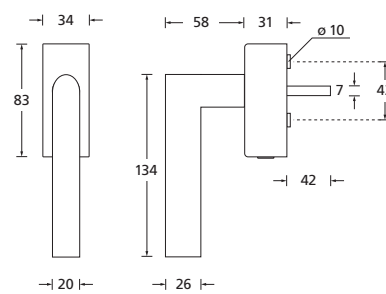

Form 1206

Fenstergriffe

Drücker Edelstahl matt
Rosette Edelstahl matt

Details:

Material:	Edelstahl 304 nach AISI-Norm	Technik:	Metall-Unterkonstruktion (90°-Rasterung)
Oberflächen:	Edelstahl matt	Standard Stiftlänge:	24 / 32 / 42 / 90 mm, 42 mm bei abschließbaren Rosetten, 200 Nm Widerstand gegen Abdrehen oder Abreißen, abweichende Längen auf Anfrage
		Vierkantmaß:	7 mm

Form 1206

Fenstergriffe

Fenstergriffe

Edelstahl matt

	auf Ovalrosette		120641
	auf Ovalrosette abschließbar (200 Nm)		O12067
	auf Rosette eckig		E120641
	auf Rosette eckig abschließbar (200 Nm)		E12067

auf Ovalrosette

auf eckiger Rosette

auf Ovalrosette abschließbar

auf eckiger Rosette abschließbar