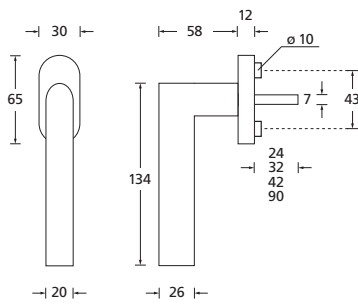

Form 1206

Fenstergriffe

Drücker Edelstahl matt
Rosette Edelstahl matt

Details:

Material:	Edelstahl 304 nach AISI-Norm	Technik:	Metall-Unterkonstruktion (90°-Rasterung)
Oberflächen:	Edelstahl matt	Standard Stiftlänge:	24 / 32 / 42 / 90 mm, 42 mm bei abschließbaren Rosetten, 200 Nm Widerstand gegen Abdrehen oder Abreißen, abweichende Längen auf Anfrage
		Vierkantmaß:	7 mm

Form 1206

Fenstergriffe

Fenstergriffe

Edelstahl matt

	auf Ovalrosette		120641
	auf Ovalrosette abschließbar (200 Nm)		O12067
	auf Rosette eckig		E120641
	auf Rosette eckig abschließbar (200 Nm)		E12067

auf Ovalrosette

auf eckiger Rosette

auf Ovalrosette abschließbar

auf eckiger Rosette abschließbar