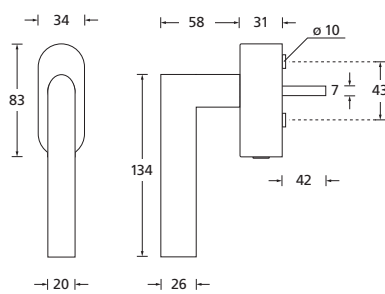

Form 1206

Fenstergriffe

Drücker Edelstahl matt
Rosette Edelstahl matt

Details:

Material:	Edelstahl 304 nach AISI-Norm	Technik:	Metall-Unterkonstruktion (90°-Rasterung)
Oberflächen:	Edelstahl matt	Standard Stiftlänge:	24 / 32 / 42 / 90 mm, 42 mm bei abschließbaren Rosetten, 200 Nm Widerstand gegen Abdrehen oder Abreißen, abweichende Längen auf Anfrage
		Vierkantmaß:	7 mm

Form 1206

Fenstergriffe

Fenstergriffe

Edelstahl matt

	auf Ovalrosette		120641
	auf Ovalrosette abschließbar (200 Nm)		O12067
	auf Rosette eckig		E120641
	auf Rosette eckig abschließbar (200 Nm)		E12067

auf Ovalrosette

auf eckiger Rosette

auf Ovalrosette abschließbar

auf eckiger Rosette abschließbar