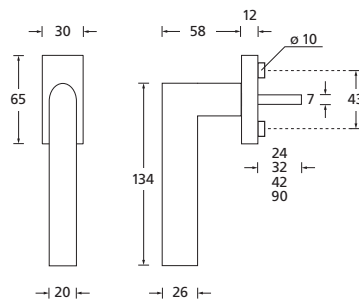

Form 1206

Fenstergriffe

Drücker Edelstahl matt
Rosette Edelstahl matt

Details:

Material:	Edelstahl 304 nach AISI-Norm	Technik:	Metall-Unterkonstruktion (90°-Rasterung)
Oberflächen:	Edelstahl matt	Standard Stiftlänge:	24 / 32 / 42 / 90 mm, 42 mm bei abschließbaren Rosetten, 200 Nm Widerstand gegen Abdrehen oder Abreißen, abweichende Längen auf Anfrage
		Vierkantmaß:	7 mm

Form 1206

Fenstergriffe

Fenstergriffe

Edelstahl matt

	auf Ovalrosette		120641
	auf Ovalrosette abschließbar (200 Nm)		O12067
	auf Rosette eckig		E120641
	auf Rosette eckig abschließbar (200 Nm)		E12067

auf Ovalrosette

auf eckiger Rosette

auf Ovalrosette abschließbar

auf eckiger Rosette abschließbar