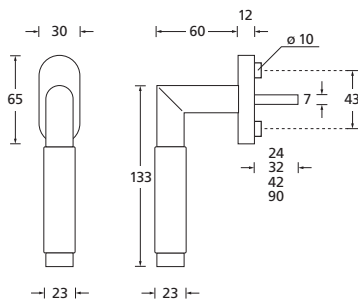

### Details:

**Material:** Edelstahl 304 nach AISI-Norm  
**Oberflächen:** Edelstahl matt

**Technik:** Metall-Unterkonstruktion (90°-Rasterung)

**Standard Stiftlänge:** 24 / 32 / 42 / 90 mm,  
42 mm bei abschließbaren Rosetten,  
200 Nm Widerstand gegen Abdrehen  
oder Abreißen,  
abweichende Längen auf Anfrage

**Vierkantmaß:** 7 mm

# Form 1X74

### Edelstahl matt

	auf Ovalrosette	1X7441
	auf Ovalrosette abschließbar (200 Nm)	O1X747
	auf Rosette eckig	E1X7441
	auf Rosette eckig abschließbar (200 Nm)	E1X747

auf Ovalrosette

auf eckiger Rosette

auf Ovalrosette abschließbar