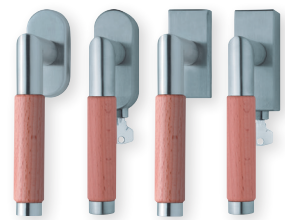

## Fenstergriffe

Drücker Edelstahl matt - Buche  
Rosette Edelstahl matt

In allen heimischen Holzarten lieferbar!

Drücker Edelstahl matt - Eiche  
Rosette Edelstahl matt

Drücker Edelstahl matt - Merbau  
Rosette Edelstahl matt

### Details:

**Material:** Edelstahl 304 nach AISI-Norm  
**Oberflächen:** Edelstahl matt

**Technik:** Metall-Unterkonstruktion (90°-Rasterung)

**Standard Stiftlänge:** 24 / 32 / 42 / 90 mm,  
42 mm bei abschließbaren Rosetten,  
200 Nm Widerstand gegen Abdrehen  
oder Abreißen,  
abweichende Längen auf Anfrage

### Edelstahl matt

	auf Ovalrosette	1X7441
	auf Ovalrosette abschließbar (200 Nm)	O1X747
	auf Rosette eckig	E1X7441
	auf Rosette eckig abschließbar (200 Nm)	E1X747

auf Ovalrosette

auf eckiger Rosette

auf Ovalrosette abschließbar

auf eckiger Rosette abschließbar