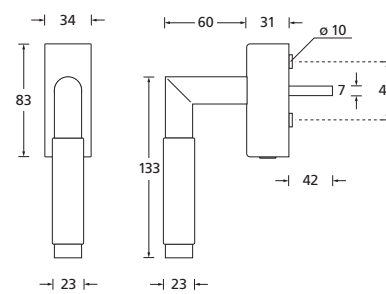

### Details:

**Material:** Edelstahl 304 nach AISI-Norm  
**Oberflächen:** Edelstahl matt

**Technik:** Metall-Unterkonstruktion (90°-Rasterung)

**Standard Stiftlänge:** 24 / 32 / 42 / 90 mm,  
42 mm bei abschließbaren Rosetten,  
200 Nm Widerstand gegen Abdrehen  
oder Abreißen,  
abweichende Längen auf Anfrage

**Vierkantmaß:** 7 mm

### Edelstahl matt

	auf Ovalrosette	1X7441
	auf Ovalrosette abschließbar (200 Nm)	O1X747
	auf Rosette eckig	E1X7441
	auf Rosette eckig abschließbar (200 Nm)	E1X747

auf Ovalrosette

auf eckiger Rosette

auf Ovalrosette abschließbar

auf eckiger Rosette abschließbar