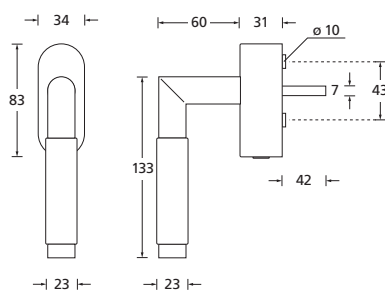

### Details:

**Material:** Edelstahl 304 nach AISI-Norm  
**Oberflächen:** Edelstahl matt

**Technik:** Metall-Unterkonstruktion (90°-Rasterung)

**Standard Stiftlänge:** 24 / 32 / 42 / 90 mm,  
42 mm bei abschließbaren Rosetten,  
200 Nm Widerstand gegen Abdrehen  
oder Abreißen,  
abweichende Längen auf Anfrage

**Vierkantmaß:** 7 mm

### Edelstahl matt

	auf Ovalrosette	1X7441
	auf Ovalrosette abschließbar (200 Nm)	O1X747
	auf Rosette eckig	E1X7441
	auf Rosette eckig abschließbar (200 Nm)	E1X747

auf Ovalrosette

auf eckiger Rosette

auf Ovalrosette abschließbar

auf eckiger Rosette abschließbar