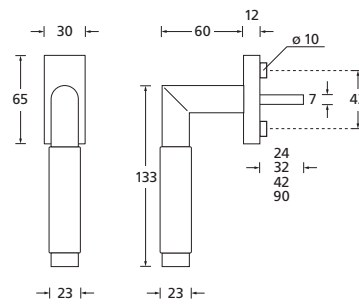

### Details:

**Material:** Edelstahl 304 nach AISI-Norm  
**Oberflächen:** Edelstahl matt

**Technik:** Metall-Unterkonstruktion (90°-Rasterung)

**Standard Stiftlänge:** 24 / 32 / 42 / 90 mm,  
42 mm bei abschließbaren Rosetten,  
200 Nm Widerstand gegen Abdrehen  
oder Abreißen,  
abweichende Längen auf Anfrage

**Vierkantmaß:** 7 mm

### Edelstahl matt

	auf Ovalrosette	1X7441
	auf Ovalrosette abschließbar (200 Nm)	O1X747
	auf Rosette eckig	E1X7441
	auf Rosette eckig abschließbar (200 Nm)	E1X747

auf Ovalrosette

auf eckiger Rosette

auf Ovalrosette abschließbar