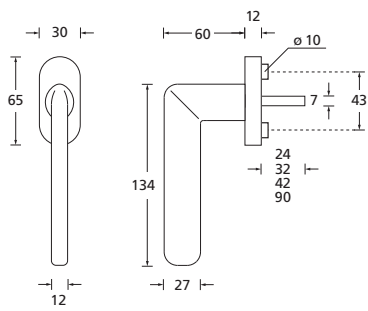

## Details:

**Material:** Zinkdruckguss  
**Oberflächen:** Chrom matt  
Nickel satin  
Titanium matt  
Black satin

**Standard Stiftlängen:** 24 / 32 / 42 / 90 mm  
abweichende Längen auf Anfrage  
**Vierkantmaß:** 7 mm

### Fenstergriffe

	auf Ovalrosette	OCRM8010	ONS8010	OTT8010	OBS8010
	auf eckiger Rosette	ECRM8010	ENS8010	ETT8010	EBS8010

auf Ovalrosette

auf eckiger Rosette