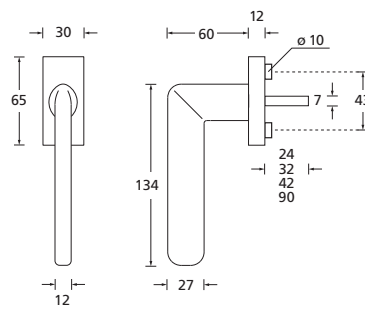

## Details:

**Material:** Zinkdruckguss  
**Oberflächen:** Chrom matt  
Nickel satin  
Titanium matt  
Black satin

**Standard Stiftlängen:** 24 / 32 / 42 / 90 mm  
abweichende Längen auf Anfrage  
**Vierkantmaß:** 7 mm

### Fenstergriffe

	auf Ovalrosette	OCRM8010	ONS8010	OTT8010	OBS8010
	auf eckiger Rosette	ECRM8010	ENS8010	ETT8010	EBS8010

auf Ovalrosette

auf eckiger Rosette