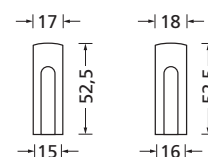

ø 15 mm (D)

ø 16 mm (Ö)

## Zierhülsen

|   |                     |        |         |        |        |        |        |        |
|---|---------------------|--------|---------|--------|--------|--------|--------|--------|
|  | 4er Set,<br>ø 15 mm | CR2015 | CRM2015 | NS2015 | TT2015 | BS2015 | KM2015 | MP2015 |
|  | 4er Set,<br>ø 16 mm | CR2016 | CRM2016 | NS2016 | TT2016 | BS2016 | KM2016 | MP2016 |