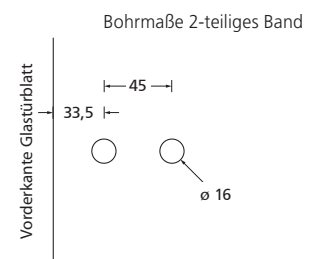

# Glastürband **2-teilig** eckig

scoop®

Glastürband 2-teilig eckig, wie Edelstahl matt

Glastürband 2-teilig eckig, Aluminium EV1

## Details:

<b>Material:</b>	Aluminium
<b>Oberflächen:</b>	wie Edelstahl matt Aluminium EV1
<b>Glasstärken:</b>	8 - 10 mm