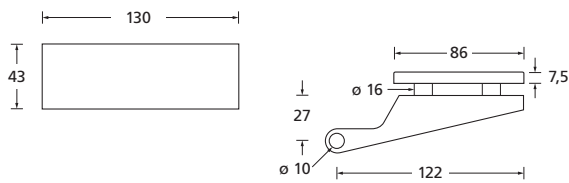

# Glastürband **2-teilig** eckig

scoop®

Glastürband 2-teilig eckig, wie Edelstahl matt

Glastürband 2-teilig eckig, Aluminium EV1

## Details:

<b>Material:</b>	Aluminium
<b>Oberflächen:</b>	wie Edelstahl matt Aluminium EV1
<b>Glasstärken:</b>	8 - 10 mm