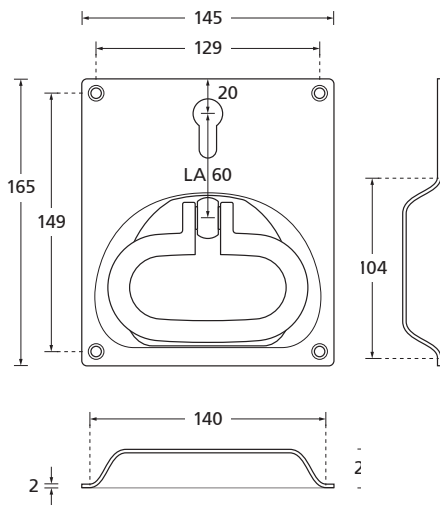

Muschelgriffe

scoop®

EDELSTAHL matt

EDELSTAHL matt

EDELSTAHL matt

Details:

Material: Edelstahl 304 nach AISI-Norm
Oberflächen: Edelstahl matt

Muschelgriffe

scoop®

Muschelgriffe

Edelstahl matt

	PZ Vierkant 9 mm	90180
	PZ - LA 78 mm (andere Lochabstände auf Anfrage) Vierkant 8 mm	90160
	Blind (andere Lochabstände auf Anfrage) Vierkant 8 mm	90161
	Klappringmuschel Vierkant 7/8 mm	90170
	Klappringmuschel mit vier M4-Stütznocken Vierkant 7/8 mm	90171