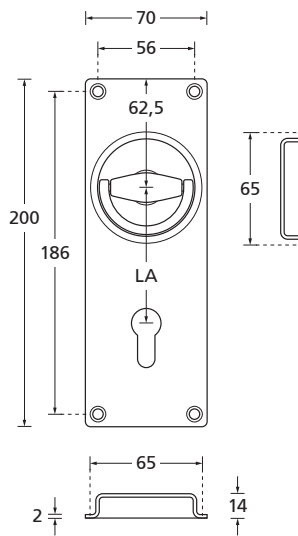

Muschelgriffe

scoop®

EDELSTAHL matt

EDELSTAHL matt

EDELSTAHL matt

Details:

Material: Edelstahl 304 nach AISI-Norm
Oberflächen: Edelstahl matt

Muschelgriffe

scoop®

Muschelgriffe

Edelstahl matt

	PZ Vierkant 9 mm	90180
	PZ - LA 78 mm (andere Lochabstände auf Anfrage) Vierkant 8 mm	90160
	Blind (andere Lochabstände auf Anfrage) Vierkant 8 mm	90161
	Klappringmuschel Vierkant 7/8 mm	90170
	Klappringmuschel mit vier M4-Stütznocken Vierkant 7/8 mm	90171