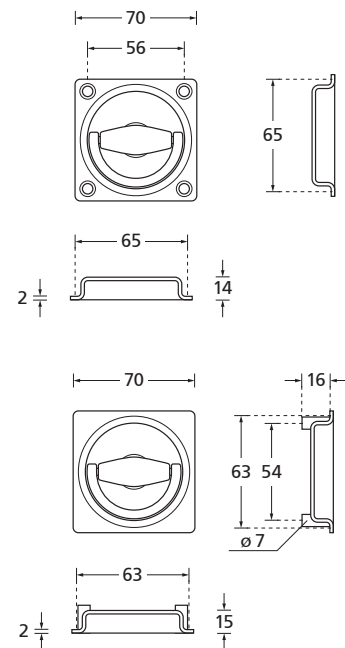

Muschelgriffe

scoop®

EDELSTAHL matt

EDELSTAHL matt

EDELSTAHL matt

Details:

Material: Edelstahl 304 nach AISI-Norm
Oberflächen: Edelstahl matt

Muschelgriffe

scoop®

Muschelgriffe

Edelstahl matt

	PZ Vierkant 9 mm	90180
	PZ - LA 78 mm (andere Lochabstände auf Anfrage) Vierkant 8 mm	90160
	Blind (andere Lochabstände auf Anfrage) Vierkant 8 mm	90161
	Klappringmuschel Vierkant 7/8 mm	90170
	Klappringmuschel mit vier M4-Stütznocken Vierkant 7/8 mm	90171