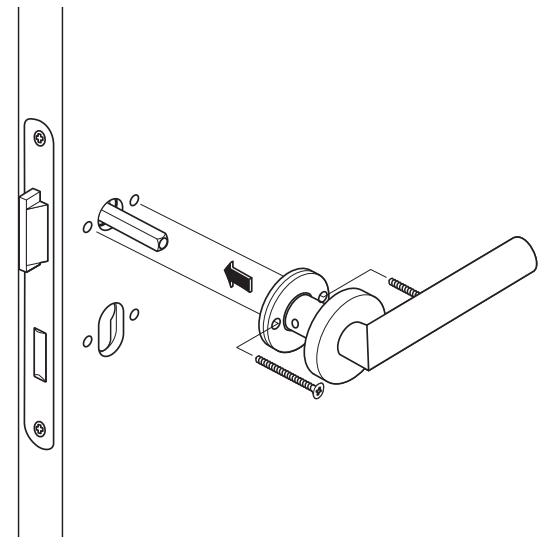

Montageanleitung für Halbgarnituren

mit Montageplatte und Klemmwechselstift

1.

2.

3.

scoop Beschläge Vertriebs-GmbH
Kaltenbrunn 22
D-83413 Fridolfing
Telefon: +49 (0)8684 96967-0
Fax: +49 (0)8684 96967-29
E-Mail: info@scoop-tec.de
Home: www.scoop-tec.de