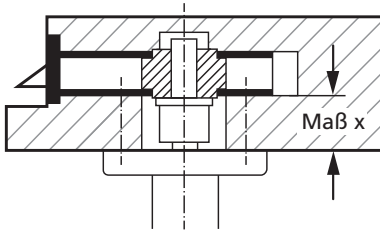

Montageanleitung für Halbgarnituren

mit Montageplatte und Klemmwechselstift

1.

2.

3.

scoop Beschläge Vertriebs-GmbH
Kaltenbrunn 22
D-83413 Fridolfing
Telefon: +49 (0)8684 96967-0
Fax: +49 (0)8684 96967-29
E-Mail: info@scoop-tec.de
Home: www.scoop-tec.de