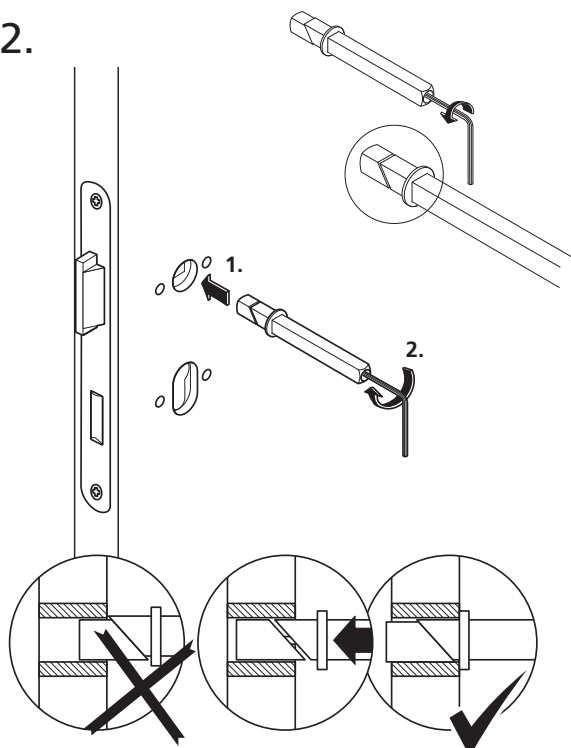

Montageanleitung für Halbgarnituren

mit Montageplatte und Klemmwechselstift

1.

2.

3.

scoop Beschläge Vertriebs-GmbH
Kaltenbrunn 22
D-83413 Fridolfing
Telefon: +49 (0)8684 96967-0
Fax: +49 (0)8684 96967-29
E-Mail: info@scoop-tec.de
Home: www.scoop-tec.de