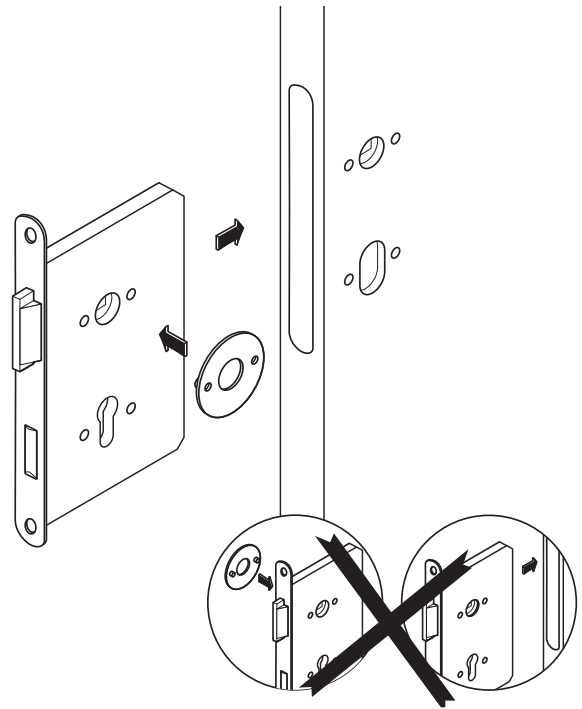

Montageanleitung für Halbgarnituren

mit Montageplatte und Klemmwechselstift

1.

2.

3.

scoop Beschläge Vertriebs-GmbH
Kaltenbrunn 22
D-83413 Fridolfing
Telefon: +49 (0)8684 96967-0
Fax: +49 (0)8684 96967-29
E-Mail: info@scoop-tec.de
Home: www.scoop-tec.de