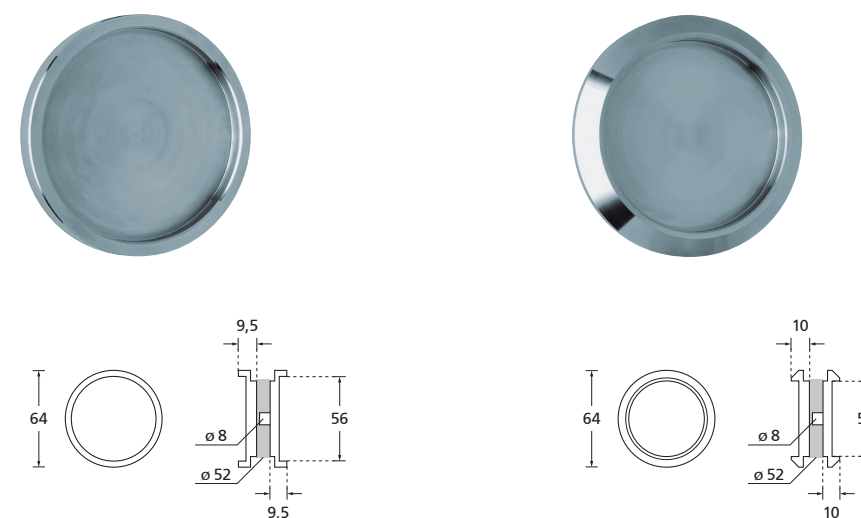

Glastürmuscheln

rund und konisch

Edelstahl matt	Art.-Nr.	€ exkl. MwSt.
rund	20036	Paar 25,90

Edelstahl matt	Art.-Nr.	€ exkl. MwSt.
konisch	20037	Paar 25,90