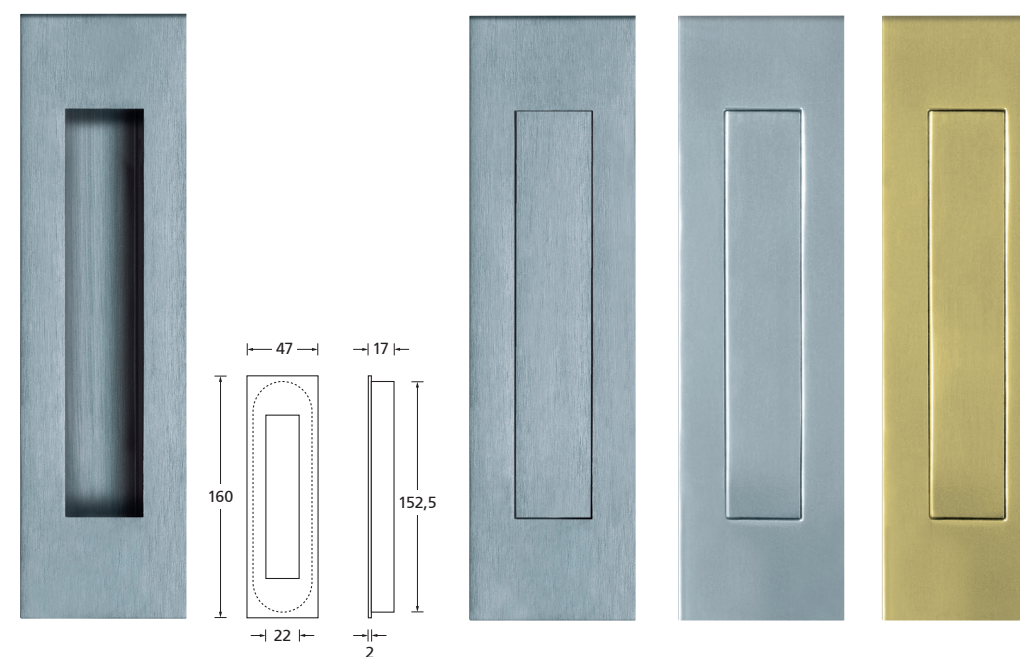

Schiebetürmuscheln rechteckig

Edelstahl matt	Art.-Nr.	€ exkl. MwSt.
rechteckig offen	200411	Stk. 25,90

Edelstahl matt	Art.-Nr.	€ exkl. MwSt.
rechteckig geschlossen	20041	Stk. 29,90

Edelstahl poliert	Art.-Nr.	€ exkl. MwSt.
rechteckig geschlossen	P20041	Stk. 38,90

PVD Messinggelb	Art.-Nr.	€ exkl. MwSt.
rechteckig geschlossen	PVM20041	Stk. 49,90