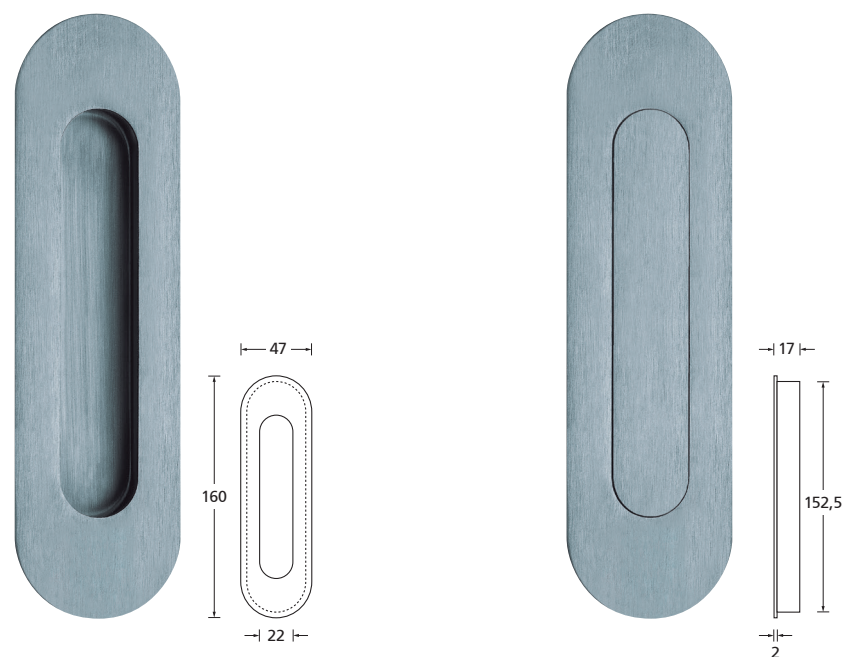

Schiebetürmuscheln oval

Edelstahl matt	Art.-Nr.	€ exkl. MwSt.
oval offen	200381	Stk. 21,90

Edelstahl matt	Art.-Nr.	€ exkl. MwSt.
oval geschlossen	20038	Stk. 25,90