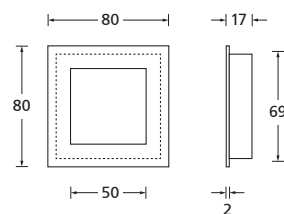

Edelstahl matt
quadratisch geschlossen
Art.-Nr. 20040 € exkl. MwSt.
Stk. 23,90