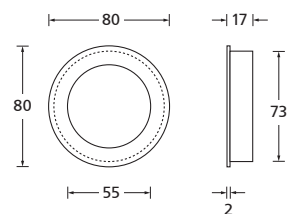

Schiebetürmuscheln geschlossen

Edelstahl matt
rund geschlossen
Art.-Nr. 20039 € exkl. MwSt.
Stk. 19,90