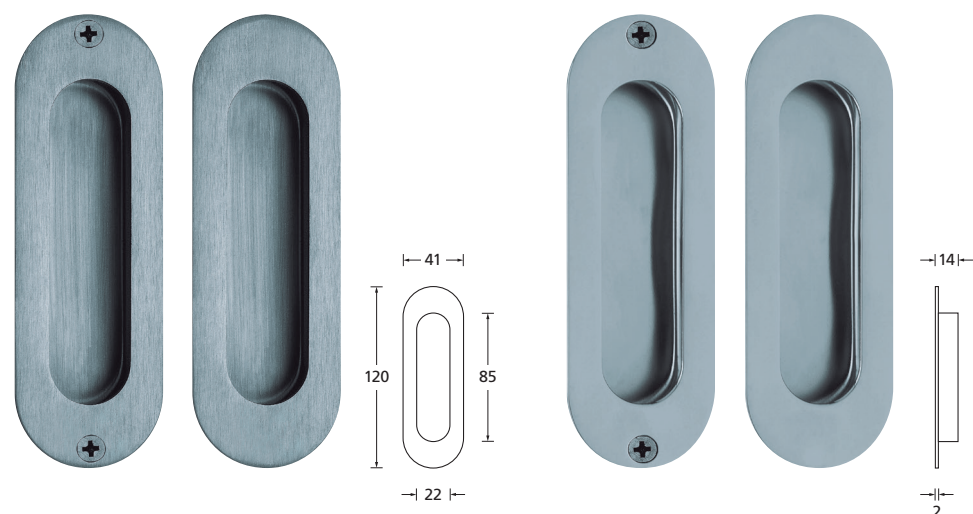

Schiebetürmuscheln

sichtbare und unsichtbare Befestigung

Edelstahl matt	Art.-Nr.	€ exkl. MwSt.
oval	20030	Stk. 15,90
oval unsichtbare Befestigung	20032	Stk. 15,90

Edelstahl poliert	Art.-Nr.	€ exkl. MwSt.
oval	P20030	Stk. 17,90
oval unsichtbare Befestigung	P20032	Stk. 17,90