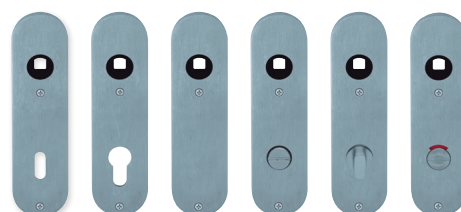

Kurzschilder

Pullbloc® Kugellagertechnik

Edelstahl matt

Edelstahl poliert

Details:

Material: Edelstahl 304 nach AISI-Norm
Oberflächen: Edelstahl matt
Edelstahl poliert
PVD Messinggelb
Technik: Pullbloc® Kugellagertechnik,
Kugellager aus gehärtetem Stahl

Standard Türstärke: 36 - 45 mm
Vierkantmaß: 8 mm Vierkantstift (8,5 mm Distanzhülse)
Verschraubung: M4 mit Schraubensicherung

Kurzschilder

Pullbloc® Kugellagertechnik

Kurzschildgarnitur

Edelstahl matt

Edelstahl poliert

	BB-Lochung	PB27036	PBP27036
	PZ-Lochung	PB27039	PBP27039
	Blind	PB27031	PBP27031
	WC-Garnitur inkl. WC-Riegel	PB27035	PBP27035
	WC-Garnitur rot/weiß Anz. inkl. WC-Riegel	PB270351	PBP270351
	WC-Garnitur rot/grün Anz. inkl. WC-Riegel	PB270352	PBP270352

Wechsel-Garnitur Knopf gerade

	Knopf gerade auf Schild	67301	P67301
	Knopf gerade drehbar auf Schild	PB16186	PBP16186

Wechsel-Garnitur Knopf gekröpft

	Knopf gekröpft auf Schild (bitte DIN Richtung angeben)	67302	P67302
	Knopf gekröpft drehbar auf Schild (bitte DIN Richtung angeben)	PB16187	PBP16187