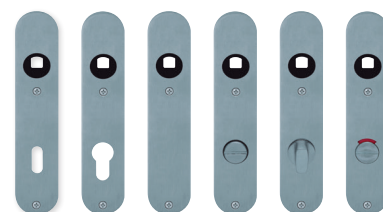

Kurzschilder schmal

Pullbloc® Kugellagertechnik

Edelstahl matt

Edelstahl poliert

Details:

Material: Edelstahl 304 nach AISI-Norm
Oberflächen: Edelstahl matt
Edelstahl poliert
Technik: Pullbloc® Kugellagertechnik,
Kugellager aus gehärtetem Stahl

Standard Türstärke: 36 - 45 mm
Vierkantmaß: 8 mm Vierkantstift (8,5 mm Distanzhülse)
Verschraubung: M4 mit Schraubensicherung

Kurzschildgarnitur schmal

		Edelstahl matt	Edelstahl poliert
	BB-Lochung	PB27066	PBP27066
	PZ-Lochung	PB27069	PBP27069
	Blind	PB27061	PBP27061
	WC-Garnitur inkl. WC-Riegel	PB27065	PBP27065
	WC-Garnitur rot/weiß Anz. inkl. WC-Riegel	PB270651	PBP270651
	WC-Garnitur rot/grün Anz. inkl. WC-Riegel	PB270652	PBP270652

Wechsel-Garnitur Knopf gerade

	Knopf gerade auf Schild	62301	P62301
	Knopf gerade drehbar auf Schild	PB1696	PBP16196

Wechsel-Garnitur Knopf gekröpft

	Knopf gekröpft auf Schild (bitte DIN Richtung angeben)	61302	P62302
	Knopf gekröpft drehbar auf Schild (bitte DIN Richtung angeben)	PB16197	PBP16197