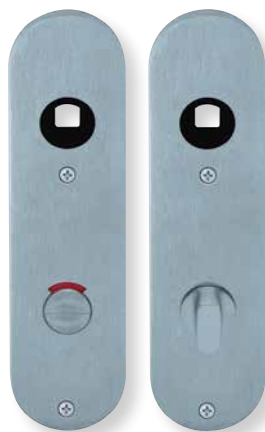

WC - Garnitur	€ exkl. MwSt.
rot / weiß Anz. inkl. WC-Riegel PB270351	83,90

WC - Garnitur	€ exkl. MwSt.
rot / grün Anz. inkl. WC-Riegel PB270352	83,90

Standard Türstärke: 36 - 45 mm