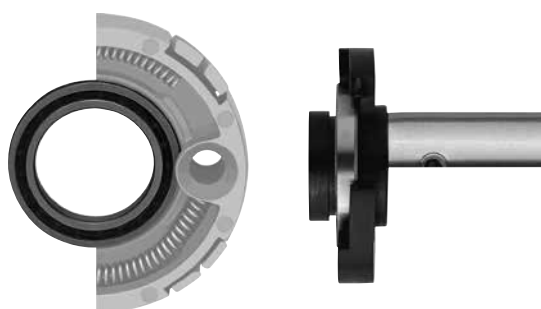

Kein dünner Kunststoffring als Drückerlagerung

zwischen Metallrosette und Drückerhandhabe!
Der markanteste Schwachpunkt marktüblicher Gleitlagern. Sie weisen Wandstärken von meist nur 0,5 mm auf und können sich schon nach nur kurzer Zeit durch die Reibung des Drückeransatzes durchscheuern. Die Folge kennt jeder, eine wackelige axiale Lagerung, welche die Funktion erheblich beeinträchtigt.

Die Pullbloc®-Kugellagertechnik! Die neueste Generation der Drückerlagerung mit Rückstellung.

Druckfedern

aus hochwertigem Federstahl in Deutschland hergestellt! Laufruhig und gleichmäßig bringen sie dauerhaft den Drücker immer und immer wieder in die gewünschte Ursprungsposition.

Original Pullbloc®-Kugellagertechnik!

Das Kugellager aus gehärtetem Stahl wurde genau für diese spezifischen Beanspruchungen erdacht und entwickelt. Dieses gewährleistet eine reibungsarme, lautlose Drehbewegung. Achten Sie immer auf die original **Pullbloc®**-Kugellagertechnik!