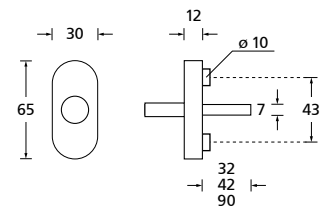

Standard Stiftlängen unverschließbar: 32 (42/90) mm, abschließbar: 42 mm.
Aufpreis für individuell gekürzt: € 3,00

Fenstergriffe Edelstahl

308

Form 1016

	Edelstahl matt		Edelstahl poliert		PVD Messinggelb	
Fensterolive		€ exkl. MwSt.		€ exkl. MwSt.		€ exkl. MwSt.
oval	101641	27,90	P101641	31,90	PVM101641	35,90
oval abschließbar	O10167	73,90	OP10167	77,90	OPVM10167	81,90
eckig	E101641	33,90	EP101641	37,90	EPVM101641	41,90
eckig abschließbar	E10167	79,90	EP10167	83,90	EPVM10167	87,90