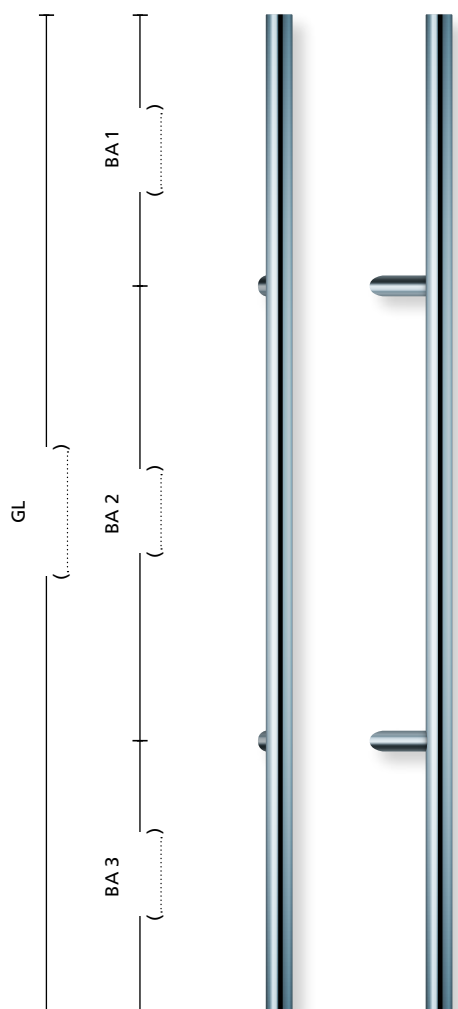

Bestellhilfe zum Kopieren

Stoßgriff mit 2 Stützen

Stoßgriff mit 3 Stützen

Stützen Zutreffendes bitte ankreuzen

gerade ☐

gekröpft ☐

Abschlusskappen Zutreffendes bitte ankreuzen

flach ☐

gewölbt ☐

rund ☐

∅ = Durchmesser / BA = Bohrabstand / GL = Gesamtlänge inkl. Abschlusskappen