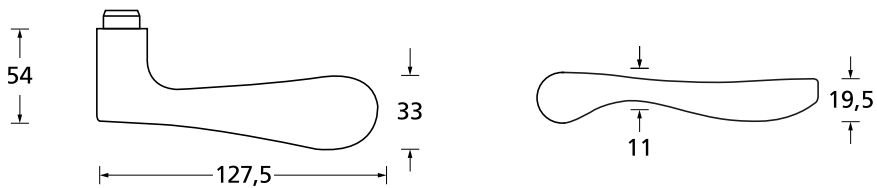

Standard Türstärke: 38 - 42 mm
Aufpreis für Türstärken ab 42 mm: € 5,00

Drücker EDELSTAHL matt
Rosette EDELSTAHL matt

Drücker EDELSTAHL poliert
Rosette EDELSTAHL poliert

Drücker PVD Messinggelb
Rosette PVD Messinggelb