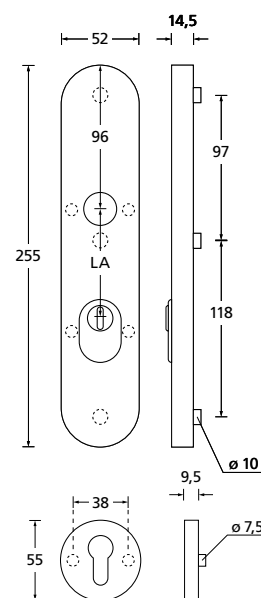

Zylinderüberstand 12 - 17 mm

Standard Türstärke: 38-44 mm, Aufpreis für Türstärken ab 44 mm: € 7,90. Bei Bestellung bitte immer angeben.
Innen kombinierbar mit allen PZ-Halbgarnituren. Inkl. Form 1106.