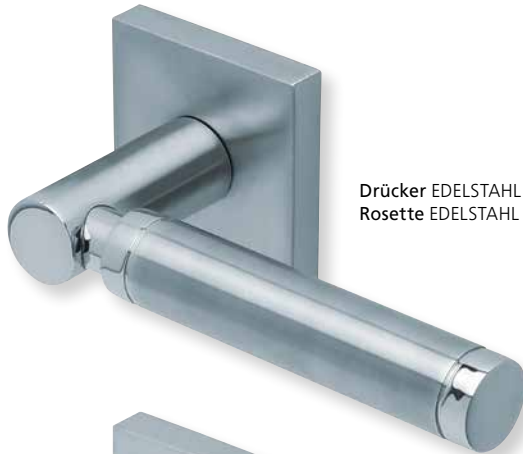

PZ - Wechselgarnitur Knopf gerade EDELSTAHL poliert

RZ - Garnitur EDELSTAHL poliert

PZ - Wechselgarnitur Knopf gekröpft EDELSTAHL poliert

Form 1013 auf Rundrosette

Rosettengarnitur	Edelstahl matt		Edelstahl poliert	
		€ exkl. MwSt.		€ exkl. MwSt.
BB - Garnitur	PB3.0-10130	51,90	PB3.0-P10130	57,90
PZ - Garnitur	PB3.0-10132	51,90	PB3.0-P10132	57,90
OS - Garnitur (ohne Schlüsselrosette)	PB3.0-10130S	47,90	PB3.0-P10130S	53,90
RZ - Garnitur	PB3.0-10138	51,90	PB3.0-P10138	57,90
WC - Garnitur	PB3.0-10133	61,90	PB3.0-P10133	67,90
WC - Garnitur rot/weiß Anz.	PB3.0-101331	65,90	PB3.0-P101331	71,90
WC - Garnitur rot/grün Anz.	PB3.0-101332	65,90	PB3.0-P101332	71,90
PZ-WG - Knopf ger. DIN R/L	PB3.0-10135/6	65,90	PB3.0-P10135/6	71,90
PZ-WG - Knopf gekr. DIN R/L	PB3.0-101351/61	69,90	PB3.0-P101351/61	75,90
Drückerpaar				
ohne Rosetten	D10130	29,90	D10130	29,90

Standard Türstärke: 38 - 42 mm
Aufpreis für Türstärken ab 42 mm: € 5,00

Drücker EDELSTAHL poliert/EDELSTAHL matt
Rosette EDELSTAHL matt

Drücker EDELSTAHL poliert/EDELSTAHL matt
Rosette EDELSTAHL poliert