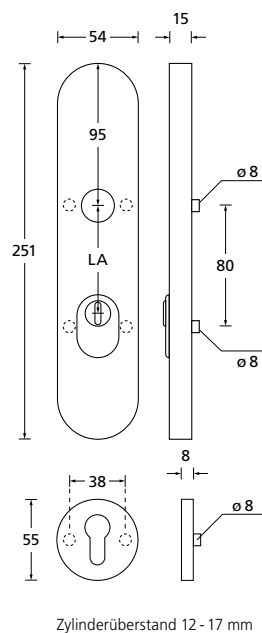

Standard Türstärke: 38 - 44 mm, Aufpreis für Türstärken ab 44 mm: € 7,90. Bei Bestellung bitte **immer** angeben. Schutzbeschläge mit **Einbruchschutzklasse 2** werden mit vier M5-Durchzugschrauben besonderer Güte befestigt. Bitte ausschließlich beiliegende Schrauben verwenden! **Inkl. Türdrückerform 1106** (andere Formen auf Anfrage).