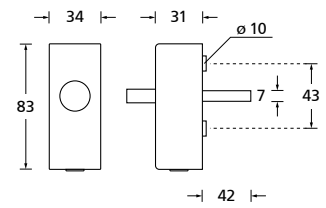

Fenstergriffe Edelstahl

302