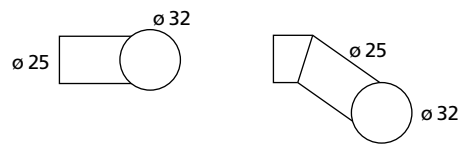

Stoßgriffe nach Maß

Edelstahl matt

354

Stützen		€ exkl. MwSt.
gerade	55001	17,90
gekröpft	55002	17,90

Es werden mindestens zwei Stützen benötigt.
Der maximale Abstand zwischen den Stützen beträgt 700 mm.