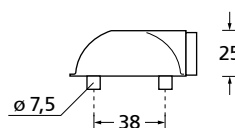

Türstopper Schildkröte TS 23 € exkl. MwSt.
H 25/L 67/B 65 mm 20023 17,90