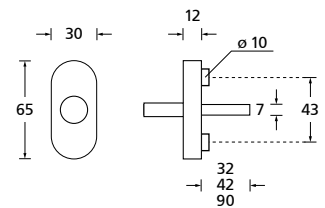

Fenstergriffe Edelstahl

312