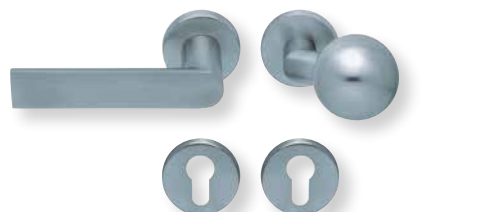

PZ - Wechselgarnitur Knopf gekröpft
EDELSTAHL matt

Form 1008 auf Rundrosette

	Edelstahl matt		Edelstahl poliert		PVD Messinggelb	
		€ exkl. MwSt.		€ exkl. MwSt.		€ exkl. MwSt.
Rosettengarnitur						
BB - Garnitur	PB3.0-10080	45,90	PB3.0-P10080	55,90	PB3.0-PVM10080	65,90
PZ - Garnitur	PB3.0-10082	45,90	PB3.0-P10082	55,90	PB3.0-PVM10082	65,90
OS - Garnitur (ohne Schlüsselrosette)	PB3.0-1008OS	41,90	PB3.0-P1008OS	51,90	PB3.0-PVM1008OS	61,90
RZ - Garnitur	PB3.0-10088	45,90	PB3.0-P10088	55,90	PB3.0-PVM10088	65,90
WC - Garnitur	PB3.0-10083	55,90	PB3.0-P10083	65,90	PB3.0-PVM10083	75,90
WC - Garnitur rot/weiß Anz.	PB3.0-100831	59,90	PB3.0-P100831	69,90	PB3.0-PVM100831	79,90
WC - Garnitur rot/grün Anz.	PB3.0-100832	59,90	PB3.0-P100832	69,90	PB3.0-PVM100832	79,90
PZ-WG - Knopf ger. DIN R/L	PB3.0-10085/6	59,90	PB3.0-P10085/6	69,90	PB3.0-PVM10085/6	79,90
PZ-WG - Knopf gekr. DIN R/L	PB3.0-100851/61	63,90	PB3.0-P100851/61	73,90	PB3.0-PVM100851/61	83,90
Drückerpaar						
ohne Rosetten	D10080	25,90	DP10080	33,90	DPVM10080	41,90

Standard Türstärke: 38 - 42 mm
Aufpreis für Türstärken ab 42 mm: € 5,00