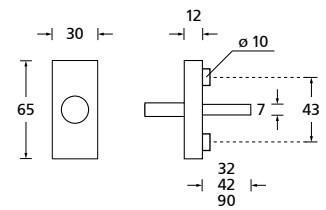

Fenstergriffe Edelstahl

302