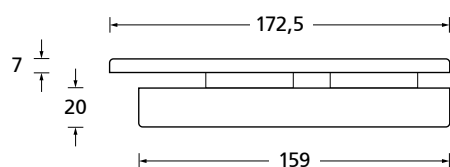

Gegenkasten **Form A**

276

EDELSTAHL matt

ALUMINIUM EV1

EDELSTAHL poliert

PVD Messinggelb

Bohrmaße Gegenkasten lang

Bohrmaße Gegenkasten kurz