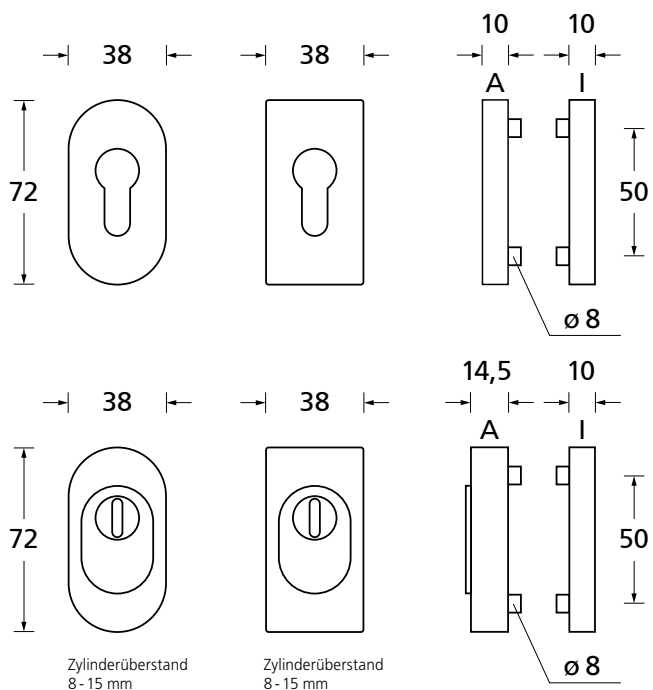

Standard Türstärke: 36 - 90 mm