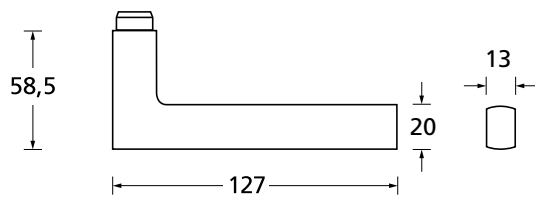

Standard Türstärke: 38 - 42 mm
Aufpreis für Türstärken ab 42 mm: € 5,00

Drücker EDELSTAHL matt
Rosette EDELSTAHL matt

Drücker EDELSTAHL poliert
Rosette EDELSTAHL poliert

Drücker PVD Messinggelb
Rosette PVD Messinggelb