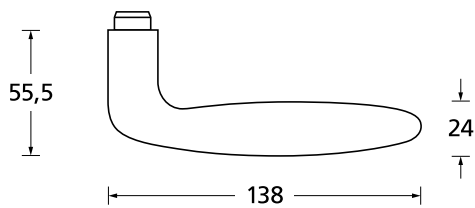

Standard Türstärke: 38 - 42 mm
Aufpreis für Türstärken ab 42 mm: € 5,00

Drücker EDELSTAHL matt
Rosette EDELSTAHL matt

Drücker EDELSTAHL poliert
Rosette EDELSTAHL poliert

Drücker PVD Messinggelb
Rosette PVD Messinggelb