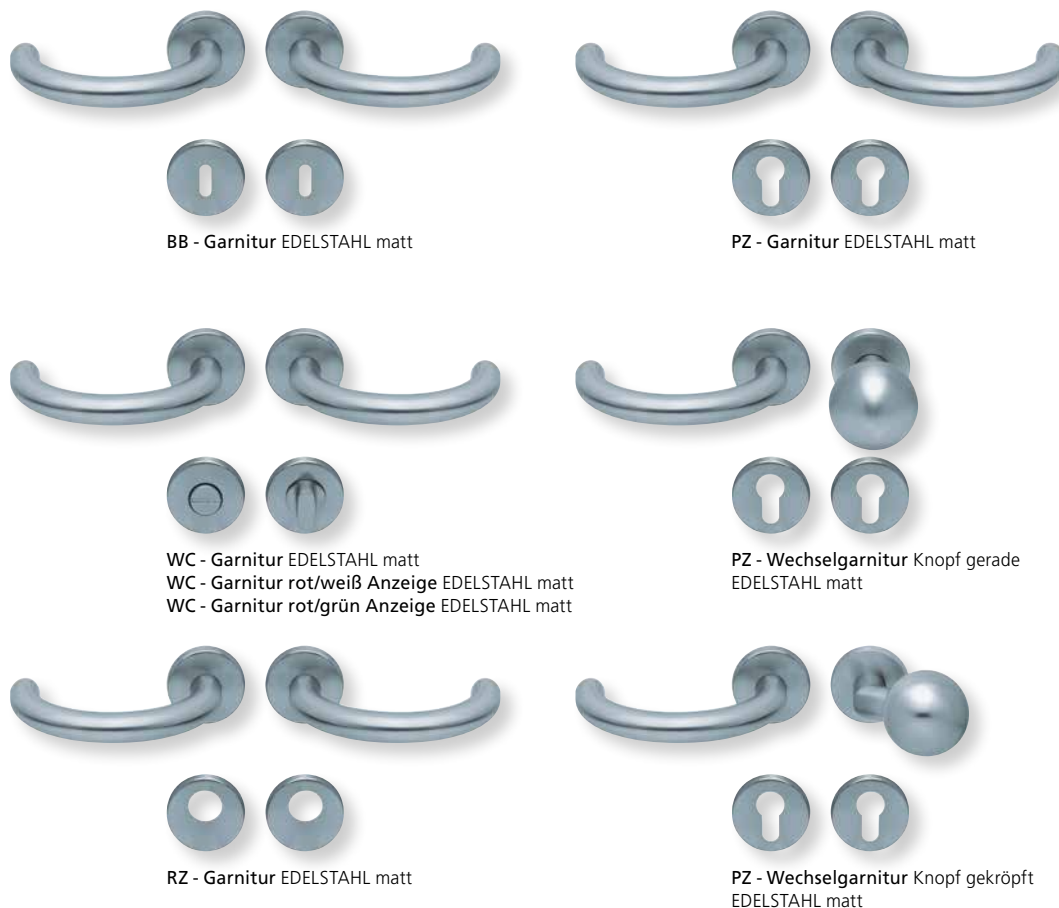

Drückerpaar

ohne Rosetten	D10660	29,90
---------------	--------	-------

Standard Türstärke: 38 - 42 mm
Aufpreis für Türstärken ab 42 mm: € 5,00

Drücker EDELSTAHL matt
Rosette EDELSTAHL matt

Drücker EDELSTAHL poliert
Rosette EDELSTAHL poliert

Pullbloc® 3.0 Kugellagertechnik

Form 1070 auf Rundrosette

	Edelstahl matt		Edelstahl poliert	
		€ exkl. MwSt.		€ exkl. MwSt.
Rosettengarnitur				
BB - Garnitur	PB3.0-10700	45,90	PB3.0-P10700	55,90
PZ - Garnitur	PB3.0-10702	45,90	PB3.0-P10702	55,90
OS - Garnitur (ohne Schlüsselrosette)	PB3.0-10700S	41,90	PB3.0-P10700S	51,90
RZ - Garnitur	PB3.0-10708	45,90	PB3.0-P10708	55,90
WC - Garnitur	PB3.0-10703	55,90	PB3.0-P10703	65,90
WC - Garnitur rot/weiß Anz.	PB3.0-107031	59,90	PB3.0-P107031	69,90
WC - Garnitur rot/grün Anz.	PB3.0-107032	59,90	PB3.0-P107032	69,90
PZ-WG - Knopf ger. DIN R/L	PB3.0-10705/6	59,90	PB3.0-P10705/6	69,90
PZ-WG - Knopf gekr. DIN R/L	PB3.0-107051/61	63,90	PB3.0-P107051/61	73,90
Drückerpaar				
ohne Rosetten	D10700	25,90	DP10700	33,90