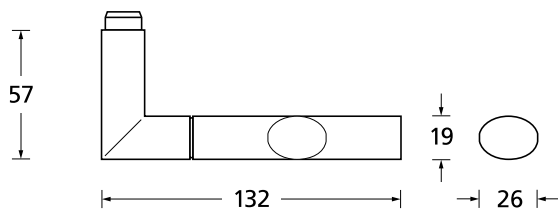

Drückerpaar

ohne Rosetten	D10110	25,90
---------------	--------	-------

Standard Türstärke: 38 - 42 mm
Aufpreis für Türstärken ab 42 mm: € 5,00

Pullbloc® 3.0 Kugellagertechnik

BB - Garnitur EDELSTAHL matt