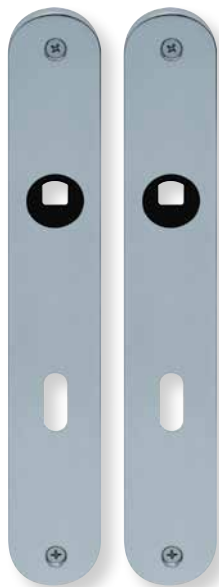

Langschilder schmal

Edelstahl poliert

254

Schild € exkl. MwSt.
BB - Lochung Paar 63,90
PBP27056
(alle Lochabstände möglich)