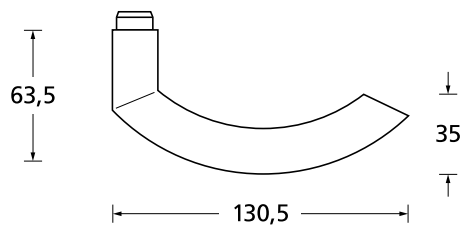

Standard Türstärke: 38 - 42 mm
Aufpreis für Türstärken ab 42 mm: € 5,00

Drücker EDELSTAHL matt
Rosette EDELSTAHL matt

Drücker EDELSTAHL poliert
Rosette EDELSTAHL poliert

Drücker PVD Messinggelb
Rosette PVD Messinggelb