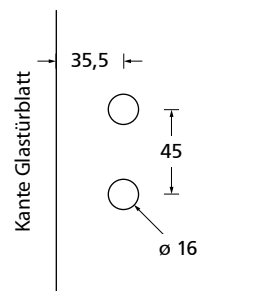

Bohrmaße 3-teiliges Band

Glastürband	Edelstahl matt		Edelstahl poliert		PVD Messinggelb	
		€ exkl. MwSt.		€ exkl. MwSt.		€ exkl. MwSt.
3-teilig massiv		Paar		Paar		Paar
	20129	69,90	P20129	109,90	PVM10124	129,90