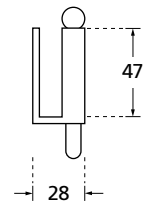

Türfeststeller
EDELSTAHL poliert