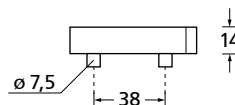

Gummi-Unterlegplatte € exkl. MwSt.
für Türstopper Schildkröte TS 23
H 14/L 67/B 65 mm 200231 3,00