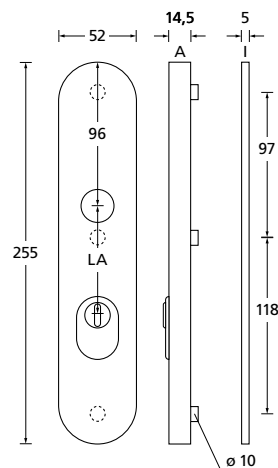

Tresor

Griffplatte/Drücker

340

Edelstahl matt

		€ exkl. MwSt.
PZ - LA 72 mm	29000	79,90
PZ - LA 92 mm	29001	79,90
PZ - LA 88 mm	29002	79,90

Edelstahl matt

mit Kernziehschutz		€ exkl. MwSt.
PZ - LA 72 mm	29010	99,90
PZ - LA 92 mm	29011	99,90
PZ - LA 88 mm	29012	99,90