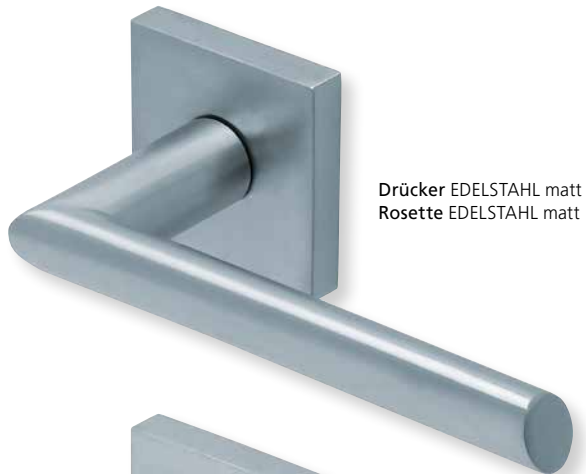

Drücker EDELSTAHL matt
Rosette EDELSTAHL matt