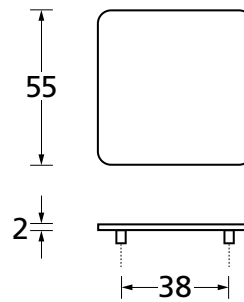

Schlüsselrossette € exkl. MwSt.
BB - Rosette FQ57006 Paar 33,90