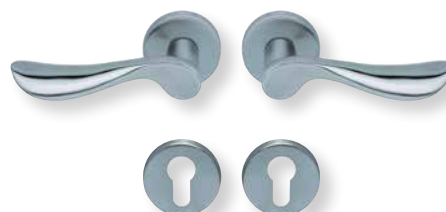

PZ - Garnitur EDELSTAHL matt