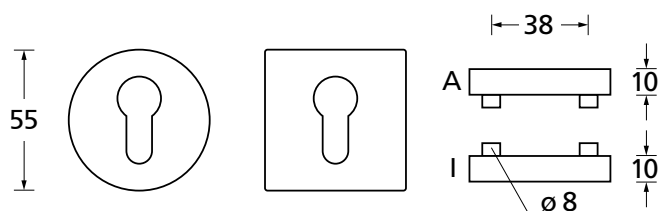

Standard Türstärke: 36 - 90 mm