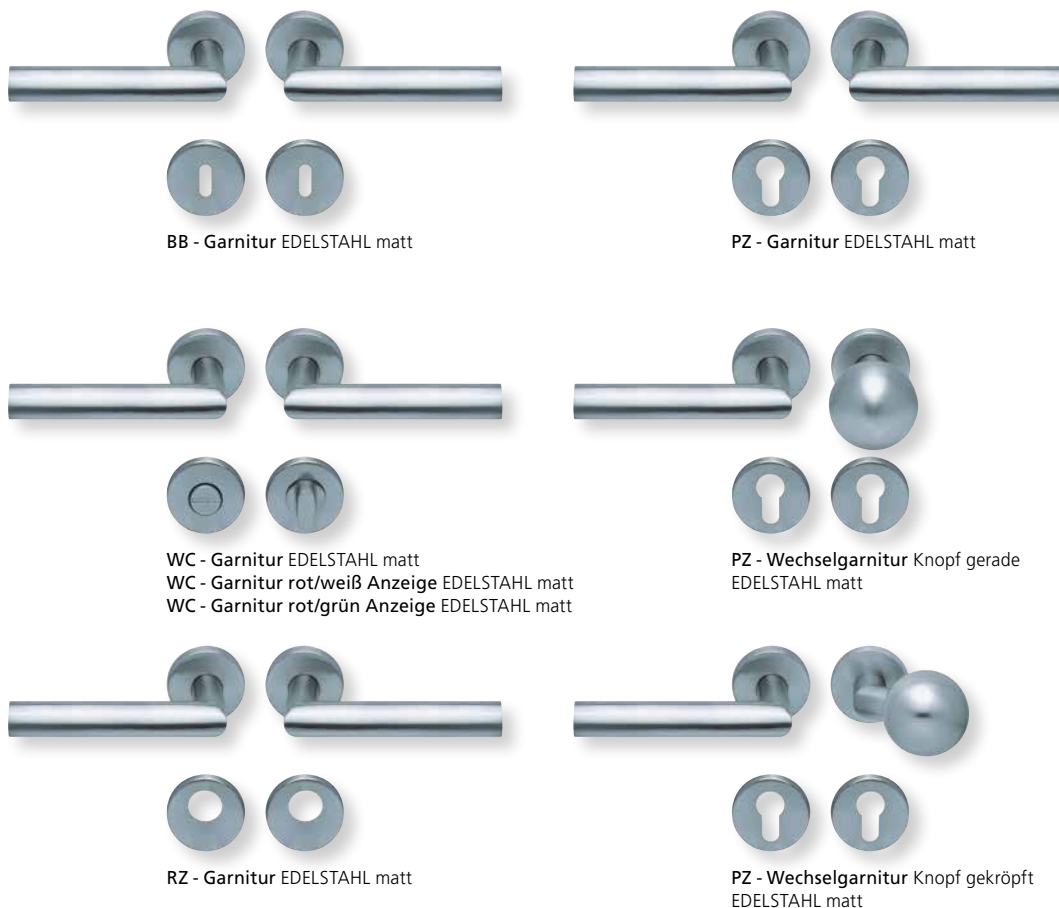

Pullbloc® 3.0 Kugellagertechnik

Form 1108 auf Rundrosette

Rosettengarnitur	Edelstahl matt		Edelstahl poliert	
		€ exkl. MwSt.		€ exkl. MwSt.
BB - Garnitur	PB3.0-11080	39,90	PB3.0-P11080	49,90
PZ - Garnitur	PB3.0-11082	39,90	PB3.0-P11082	49,90
OS - Garnitur (ohne Schlüsselrosette)	PB3.0-1108OS	35,90	PB3.0-P1108OS	45,90
RZ - Garnitur	PB3.0-11088	39,90	PB3.0-P11088	49,90
WC - Garnitur	PB3.0-11083	49,90	PB3.0-P11083	59,90
WC - Garnitur rot/weiß Anz.	PB3.0-110831	53,90	PB3.0-P110831	63,90
WC - Garnitur rot/grün Anz.	PB3.0-110832	53,90	PB3.0-P110832	63,90
PZ-WG - Knopf ger. DIN R/L	PB3.0-11086/7	53,90	PB3.0-P11086/7	63,90
PZ-WG - Knopf gekr. DIN R/L	PB3.0-110861/71	57,90	PB3.0-P110861/71	67,90
Drückerpaar				
ohne Rosetten	D11080	19,90	DP11080	27,90

Standard Türstärke: 38 - 42 mm
Aufpreis für Türstärken ab 42 mm: € 5,00