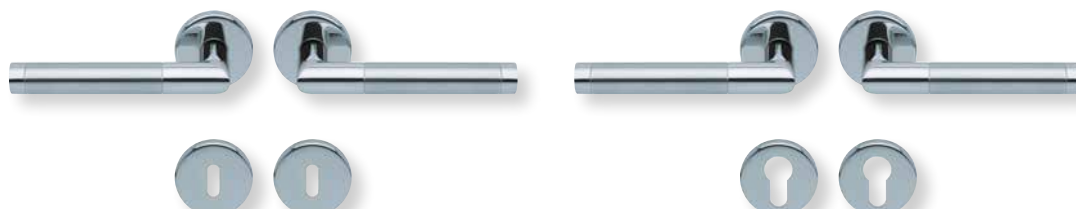

Pullbloc® 3.0 Kugellagertechnik

BB - Garnitur EDELSTAHL poliert

PZ - Garnitur EDELSTAHL poliert