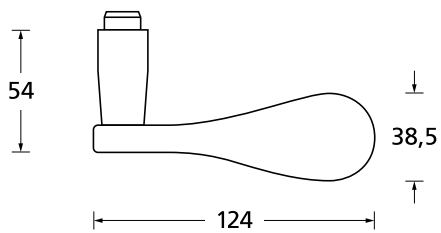

Standard Türstärke: 38 - 42 mm
Aufpreis für Türstärken ab 42 mm: € 5,00

Drücker EDELSTAHL matt
Rosette EDELSTAHL matt

Drücker EDELSTAHL poliert
Rosette EDELSTAHL poliert

Drücker PVD Messinggelb
Rosette PVD Messinggelb