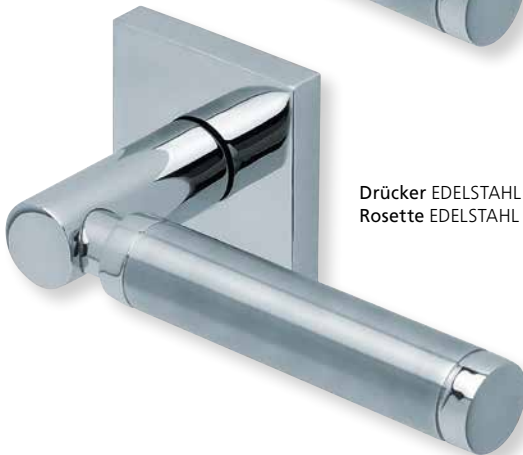

PZ - Wechselgarnitur Knopf gerade EDELSTAHL poliert

RZ - Garnitur EDELSTAHL poliert

PZ - Wechselgarnitur Knopf gekröpft EDELSTAHL poliert

Form 1013 auf Rundrosette

Rosettengarnitur	Edelstahl matt		Edelstahl poliert	
		€ exkl. MwSt.		€ exkl. MwSt.
BB - Garnitur	PB3.0-10130	51,90	PB3.0-P10130	57,90
PZ - Garnitur	PB3.0-10132	51,90	PB3.0-P10132	57,90
OS - Garnitur (ohne Schlüsselrosette)	PB3.0-10130S	47,90	PB3.0-P10130S	53,90
RZ - Garnitur	PB3.0-10138	51,90	PB3.0-P10138	57,90
WC - Garnitur	PB3.0-10133	61,90	PB3.0-P10133	67,90
WC - Garnitur rot/weiß Anz.	PB3.0-101331	65,90	PB3.0-P101331	71,90
WC - Garnitur rot/grün Anz.	PB3.0-101332	65,90	PB3.0-P101332	71,90
PZ-WG - Knopf ger. DIN R/L	PB3.0-10135/6	65,90	PB3.0-P10135/6	71,90
PZ-WG - Knopf gekr. DIN R/L	PB3.0-101351/61	69,90	PB3.0-P101351/61	75,90
Drückerpaar				
ohne Rosetten	D10130	29,90	D10130	29,90

Standard Türstärke: 38 - 42 mm
Aufpreis für Türstärken ab 42 mm: € 5,00

Drücker EDELSTAHL poliert/EDELSTAHL matt
Rosette EDELSTAHL matt

Drücker EDELSTAHL poliert/EDELSTAHL matt
Rosette EDELSTAHL poliert