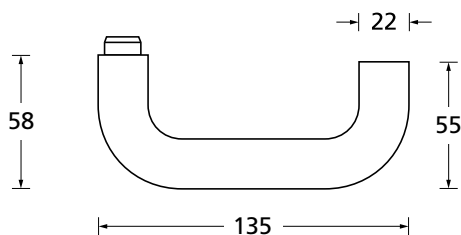

Standard Türstärke: 38 - 42 mm
Aufpreis für Türstärken ab 42 mm: € 5,00

Drücker EDELSTAHL matt
Rosette EDELSTAHL matt

Drücker EDELSTAHL poliert
Rosette EDELSTAHL poliert

Drücker PVD Messinggelb
Rosette PVD Messinggelb