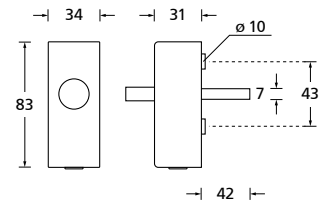

Fenstergriffe Edelstahl

324