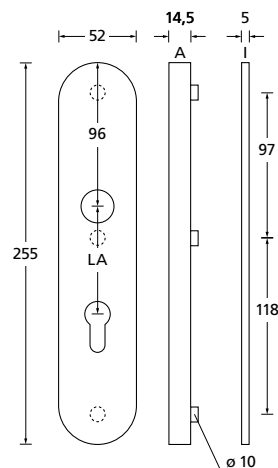

Tresor

Griffplatte/Drücker

340