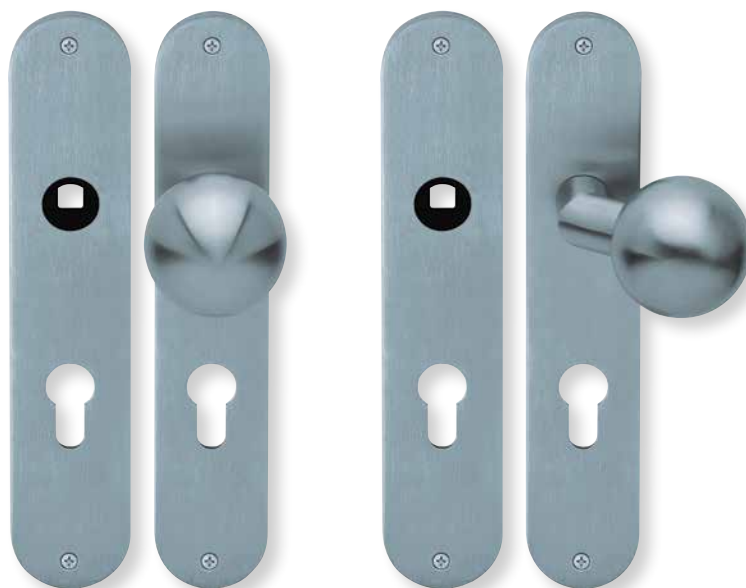

Standard Türstärke: 36 - 45 mm

Pullbloc® Kugellagertechnik

Wechselgarnitur € exkl. MwSt.
 Knopf gerade auf Schild
 67201 71,90

Wechselgarnitur € exkl. MwSt.
 Knopf gekröpft auf Schild
 67202 75,90
 (Bitte DIN Richtung angeben)

Wechselgarnitur € exkl. MwSt.
 Knopf gerade **drehbar** auf Schild
 PB16184 75,90

Wechselgarnitur € exkl. MwSt.
 Knopf gekröpft **drehbar** auf Schild
 PB16185 79,90
 (Bitte DIN Richtung angeben)

Standard Türstärke: 36 - 45 mm