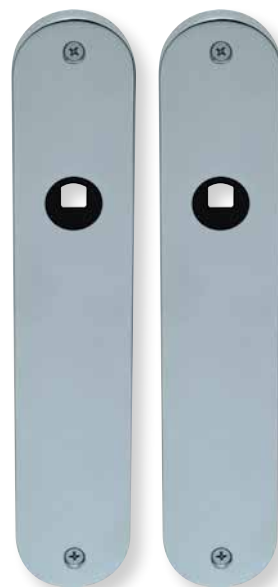

Schild € exkl. MwSt.
Blind Paar 63,90
PBP27021