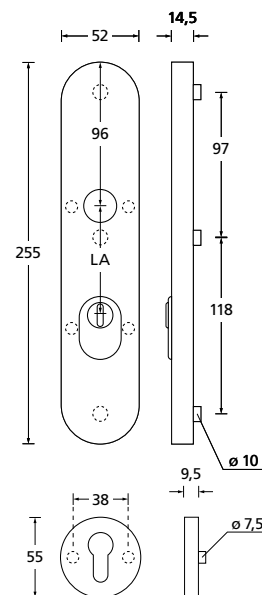

Zylinderüberstand 12 - 17 mm

Standard Türstärke: 38-44 mm, Aufpreis für Türstärken ab 44 mm: € 7,90. Bei Bestellung bitte immer angeben.
Innen kombinierbar mit allen PZ-Halbgarnituren. Inkl. Form 1106.