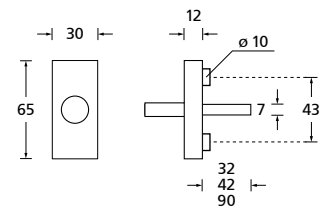

Fenstergriffe Edelstahl

322