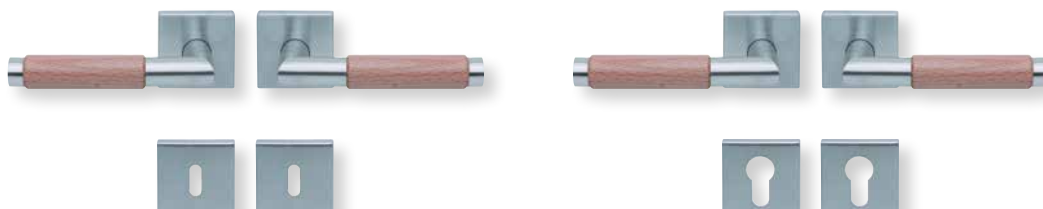

Pullbloc® 3.0 Kugellagertechnik

BB - Garnitur EDELSTAHL matt

PZ - Garnitur EDELSTAHL matt