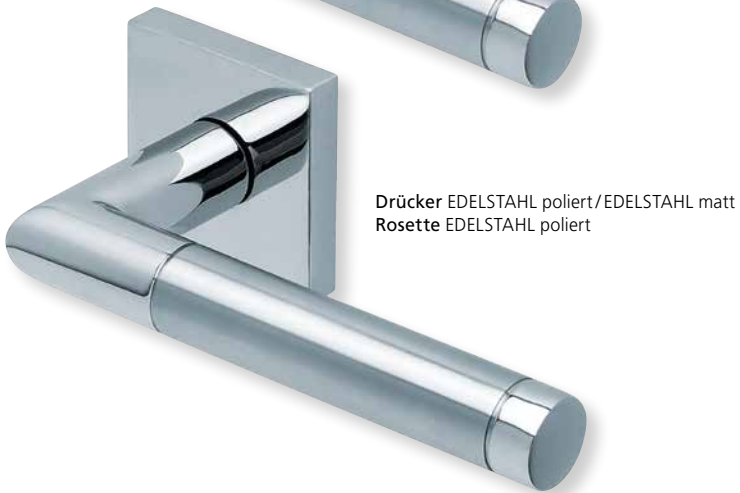

Drücker EDELSTAHL poliert/EDELSTAHL matt
Rosette EDELSTAHL poliert