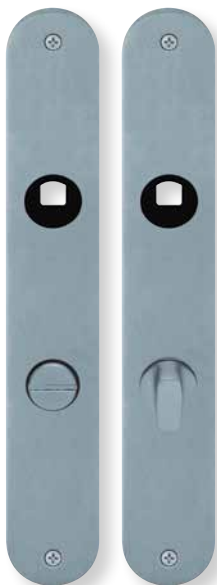

WC - Garnitur € exkl. MwSt.
inkl. WC-Riegel 71,90
PB27055