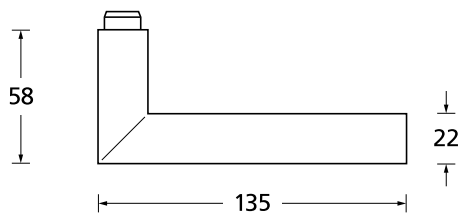

Standard Türstärke: 38 - 42 mm
 Aufpreis für Türstärken ab 42 mm: € 5,00

Drücker EDELSTAHL matt
Rosette EDELSTAHL matt

Drücker EDELSTAHL poliert
Rosette EDELSTAHL poliert

Drücker PVD Messinggelb
Rosette PVD Messinggelb