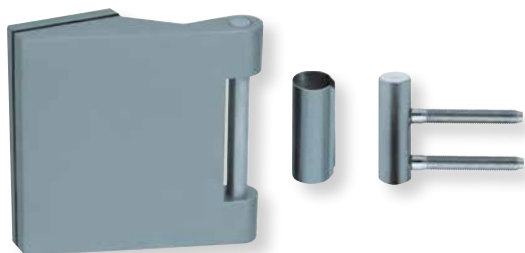

Glastürband **3-teilig** eckig inkl. Rahmenteil für Holzzarge

Glastürband 3-teilig eckig
wie EDELSTAHL matt