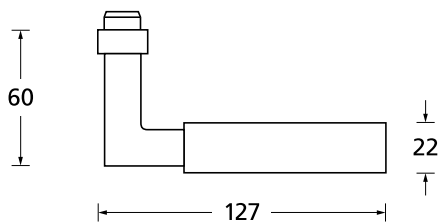

Standard Türstärke: 38 - 42 mm
Aufpreis für Türstärken ab 42 mm: € 5,00

Drücker EDELSTAHL matt
Rosette EDELSTAHL matt

Drücker EDELSTAHL poliert
Rosette EDELSTAHL poliert

Drücker PVD Messinggelb
Rosette PVD Messinggelb