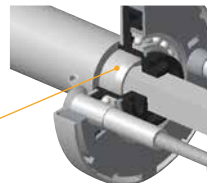

Ehrliche, klare Argumente vereinfachen jede Beratung!

30 Jahre Garantie!

Über die gesetzliche Gewährleistung hinaus, erhalten Sie eine Garantie auf einwandfreie Funktion über 30 Jahre auf alle **Pullbloc®**-Kugellagersysteme!

Made in Germany!

Pullbloc® wurde in Deutschland entwickelt und wird in Deutschland produziert!

Langlebig und leise!

Das Kugellager aus gehärtetem Stahl sorgt für Langlebigkeit und Komfort. Durch die spielfreie Verbindung aller Komponenten ergeben sich keine Reibungspunkte. Keinerlei Abnutzung am **Drückeransatz**.