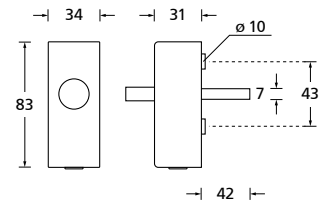

Fenstergriffe Edelstahl

300