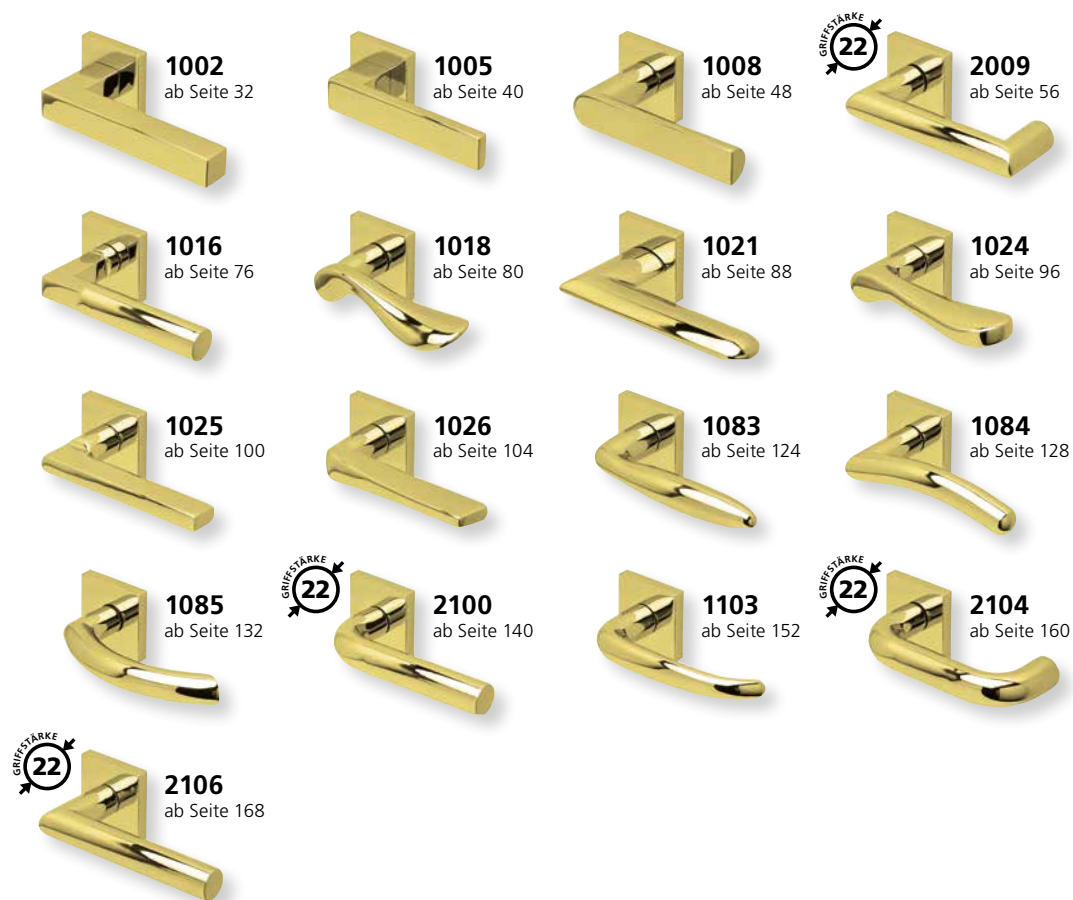

Schnellübersicht Formen auf Quadratrosette PVD Messinggelb