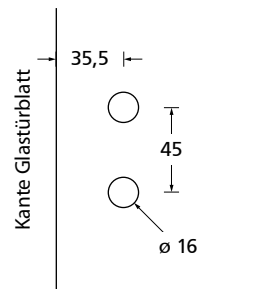

Bohrmaße 3-teiliges Band

wie Edelstahl matt Aluminium EV1

Glastürband	€ exkl. MwSt.	€ exkl. MwSt.
3-teilig abgerundet	Paar 20149 49,90	Paar 201492 49,90