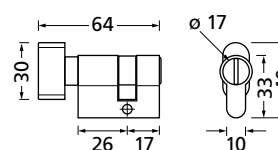

Knaufzylinder für WC

Knaufzylinder
wie EDELSTAHL matt

Knaufzylinder
ALUMINIUM EV1

Knaufzylinder
verchromt

Knaufzylinder
PVD Messinggelb

Knauf auf Schlossseite:

Knauf auf Schlossgegenseite:

Knaufzylinder für WC	wie Edelstahl matt		Aluminium EV1		verchromt		PVD Messinggelb	
		€ exkl. MwSt.		€ exkl. MwSt.		€ exkl. MwSt.		€ exkl. MwSt.
26/17	10111	29,90	30111	29,90	P10111	33,90	PVM10111	37,90
17/26	10121	29,90	30121	29,90	P10121	33,90	PVM10121	37,90