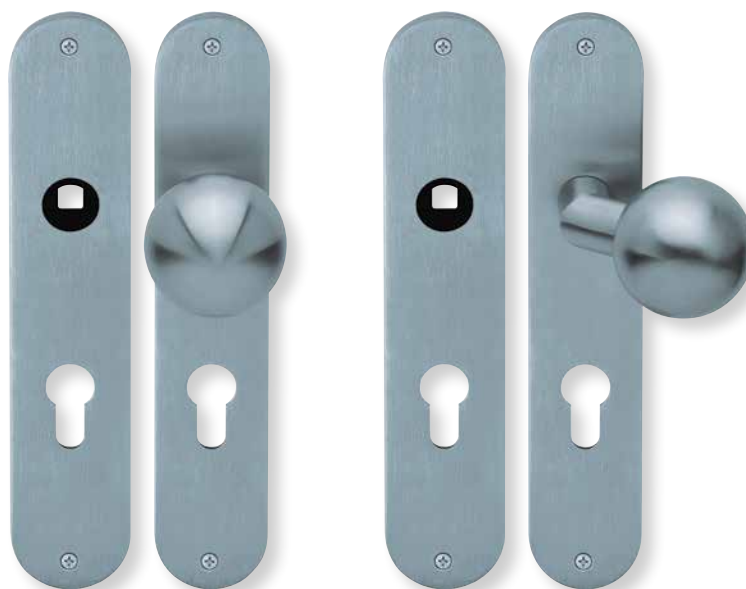

Pullbloc® Kugellagertechnik

Wechselgarnitur € exkl. MwSt.
Knopf gerade auf Schild
67201 71,90

Wechselgarnitur € exkl. MwSt.
Knopf gekröpft auf Schild
67202 75,90
(Bitte DIN Richtung angeben)