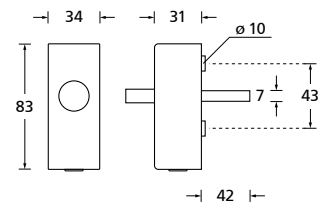

Fenstergriffe Edelstahl

306