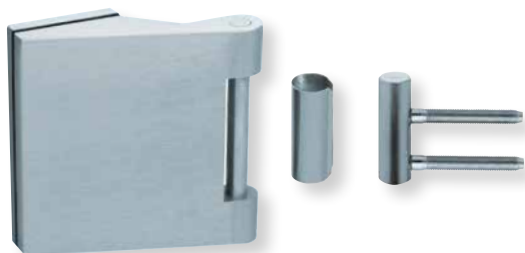

Glastürband 3-teilig eckig
ALUMINIUM EV1