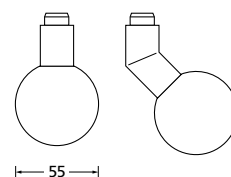

Pullbloc® Kugellagertechnik

Wechselgarnitur € exkl. MwSt.
Knopf gerade auf Schild
P62201 75,90