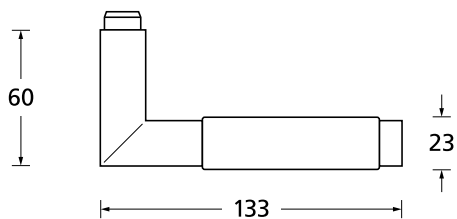

In allen heimischen Holzarten lieferbar!