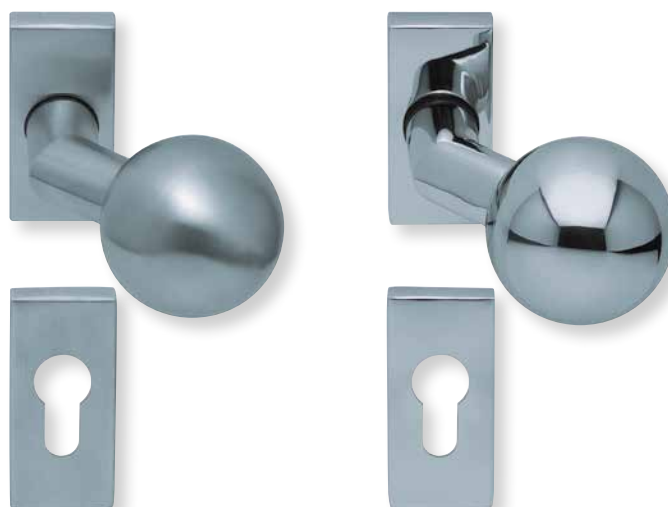

Kugelknopf gekröpft auf Ovalrosette

238

Knopf inkl. PZ-Rosette
für Wechselgarnitur

Knopf drehbar
ohne Schlüsselrosette

Edelstahl matt

	€	exkl. MwSt.
65102	34,60	
PB16192	34,60	

Edelstahl poliert

	€	exkl. MwSt.
P65101	38,60	
PBP16192	38,60	

Kugelknopf gekröpft auf eckiger Rosette

239

	Edelstahl matt	Edelstahl poliert
Knopf inkl. PZ-Rosette für Wechselgarnitur	€ exkl. MwSt. E65101 40,60	€ exkl. MwSt. EP65101 44,60
Knopf drehbar ohne Schlüsselrosette	PBE16192 40,60	PBEP16192 44,60