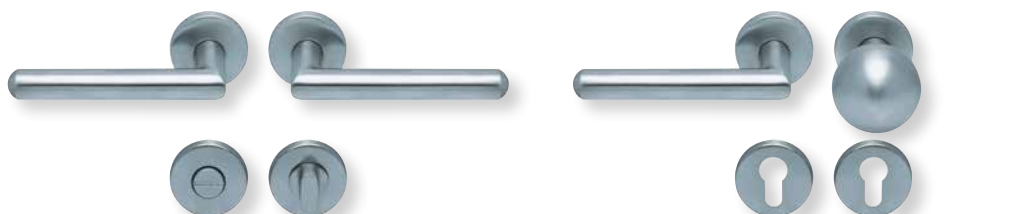

WC - Garnitur EDELSTAHL matt
WC - Garnitur rot/weiß Anzeige EDELSTAHL matt
WC - Garnitur rot/grün Anzeige EDELSTAHL matt

PZ - Wechselgarnitur Knopf gerade EDELSTAHL matt