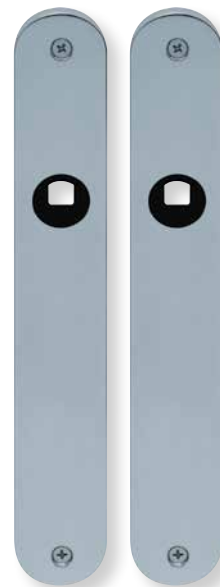

Schild € exkl. MwSt.
Blind Paar 63,90
PBP27051