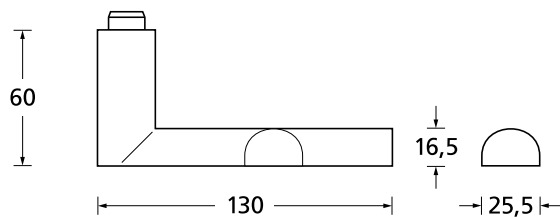

Standard Türstärke: 38 - 42 mm
Aufpreis für Türstärken ab 42 mm: € 5,00

Drücker EDELSTAHL matt
Rosette EDELSTAHL matt

Drücker EDELSTAHL poliert
Rosette EDELSTAHL poliert

Drücker PVD Messinggelb
Rosette PVD Messinggelb