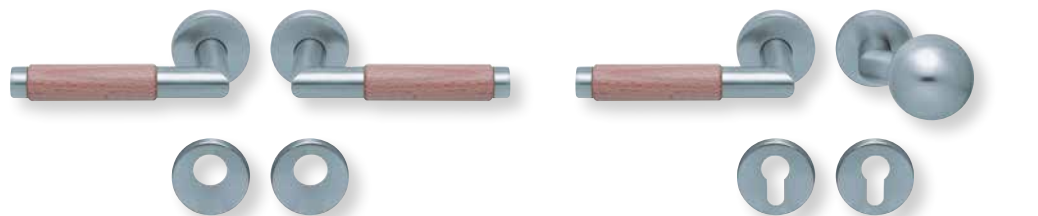

RZ - Garnitur EDELSTAHL matt

PZ - Wechselgarnitur Knopf gekröpft EDELSTAHL matt

Form 1X74 auf Rundrosette

Edelstahl matt

Rosettengarnitur

		€ exkl. MwSt.
BB - Garnitur	PB3.0-1X740	51,90
PZ - Garnitur	PB3.0-1X742	51,90
OS - Garnitur (ohne Schlüsselrosette)	PB3.0-1X740S	47,90
RZ - Garnitur	PB3.0-1X748	51,90
WC - Garnitur	PB3.0-1X743	61,90
WC - Garnitur rot/weiß Anz.	PB3.0-1X7431	65,90
WC - Garnitur rot/grün Anz.	PB3.0-1X7432	65,90
PZ-WG - Knopf ger. DIN R/L	PB3.0-1X746/7	65,90
PZ-WG - Knopf gekr. DIN R/L	PB3.0-1X7461/71	69,90

Drückerpaar

ohne Rosetten	D1X740	29,90

Standard Türstärke: 38 - 42 mm
Aufpreis für Türstärken ab 42 mm: € 5,00