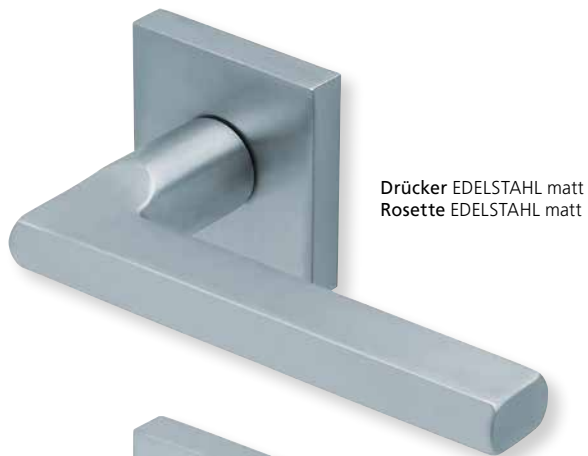

PZ - Wechselgarnitur Knopf gerade EDELSTAHL matt

RZ - Garnitur EDELSTAHL matt

PZ - Wechselgarnitur Knopf gekröpft EDELSTAHL matt

Form 1025 auf Rundrosette

	Edelstahl matt		Edelstahl poliert		PVD Messinggelb	
	€ exkl. MwSt.		€ exkl. MwSt.		€ exkl. MwSt.	
Rosettengarnitur						
BB - Garnitur	PB3.0-10250	51,90	PB3.0-P10250	61,90	PB3.0-PVM10250	71,90
PZ - Garnitur	PB3.0-10252	51,90	PB3.0-P10252	61,90	PB3.0-PVM10252	71,90
OS - Garnitur (ohne Schlüsselrosette)	PB3.0-10250S	47,90	PB3.0-P10250S	57,90	PB3.0-PVM10250S	67,90
RZ - Garnitur	PB3.0-10258	51,90	PB3.0-P10258	61,90	PB3.0-PVM10258	71,90
WC - Garnitur	PB3.0-10253	61,90	PB3.0-P10253	71,90	PB3.0-PVM10253	81,90
WC - Garnitur rot/weiß Anz.	PB3.0-102531	65,90	PB3.0-P102531	75,90	PB3.0-PVM102531	85,90
WC - Garnitur rot/grün Anz.	PB3.0-102532	65,90	PB3.0-P102532	75,90	PB3.0-PVM102532	85,90
PZ-WG - Knopf ger. DIN R/L	PB3.0-10255/6	65,90	PB3.0-P10255/6	75,90	PB3.0-PVM10255/6	85,90
PZ-WG - Knopf gekr. DIN R/L	PB3.0-102551/61	69,90	PB3.0-P102551/61	79,90	PB3.0-PVM102551/61	89,90
Drückerpaar						
ohne Rosetten	D10250	29,90	DP10250	37,90	DPVM10250	45,90

Standard Türstärke: 38 - 42 mm
Aufpreis für Türstärken ab 42 mm: € 5,00

Drücker EDELSTAHL matt
Rosette EDELSTAHL matt

Drücker EDELSTAHL poliert
Rosette EDELSTAHL poliert

Drücker PVD Messinggelb
Rosette PVD Messinggelb