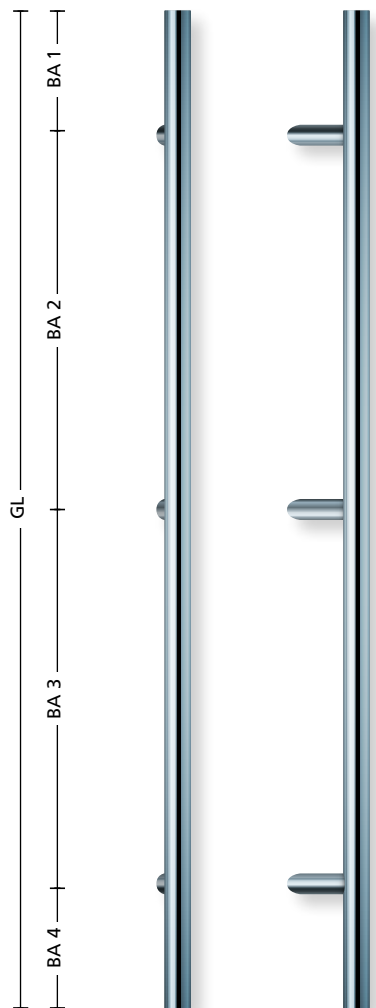

Stoßgriffe nach Maß

Edelstahl matt

354

Stützen		€ exkl. MwSt.
gerade	55001	17,90
gekröpft	55002	17,90

Es werden mindestens zwei Stützen benötigt.
Der maximale Abstand zwischen den Stützen beträgt 700 mm.