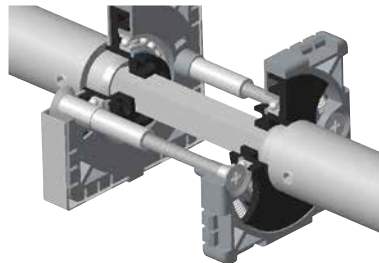

Verschraubung bei Türstärken ab 42 mm (Türstärken bei der Bestellung angeben): mit Gewindehülsen und M4 Verschraubung.