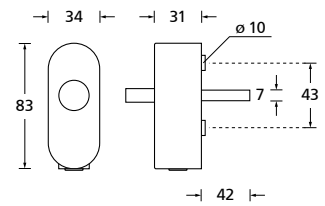

Fenstergriffe Edelstahl

304