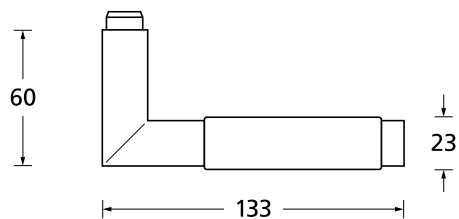

In allen heimischen Holzarten lieferbar!