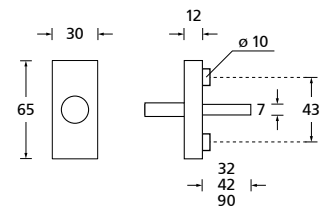

Standard Stiftlängen unverschließbar: 32 (42/90) mm, abschließbar: 42 mm.
Aufpreis für individuell gekürzt: € 3,00

Fenstergriffe Edelstahl

308

Form 1016

	Edelstahl matt		Edelstahl poliert		PVD Messinggelb	
Fensterolive		€ exkl. MwSt.		€ exkl. MwSt.		€ exkl. MwSt.
oval	101641	27,90	P101641	31,90	PVM101641	35,90
oval abschließbar	O10167	73,90	OP10167	77,90	OPVM10167	81,90
eckig	E101641	33,90	EP101641	37,90	EPVM101641	41,90
eckig abschließbar	E10167	79,90	EP10167	83,90	EPVM10167	87,90