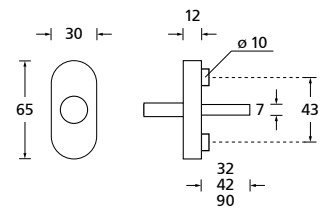

Fenstergriffe Edelstahl

316