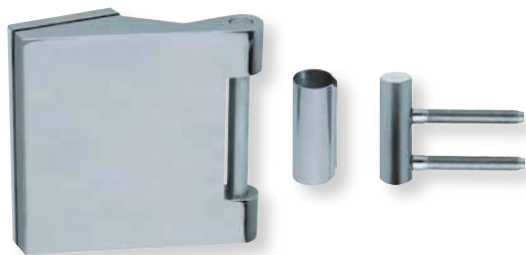

Glastürband 3-teilig massiv
EDELSTAHL poliert