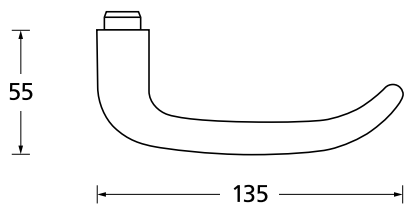

Standard Türstärke: 38 - 42 mm
Aufpreis für Türstärken ab 42 mm: € 5,00

Drücker EDELSTAHL matt
Rosette EDELSTAHL matt

Drücker EDELSTAHL poliert
Rosette EDELSTAHL poliert

Drücker PVD Messinggelb
Rosette PVD Messinggelb