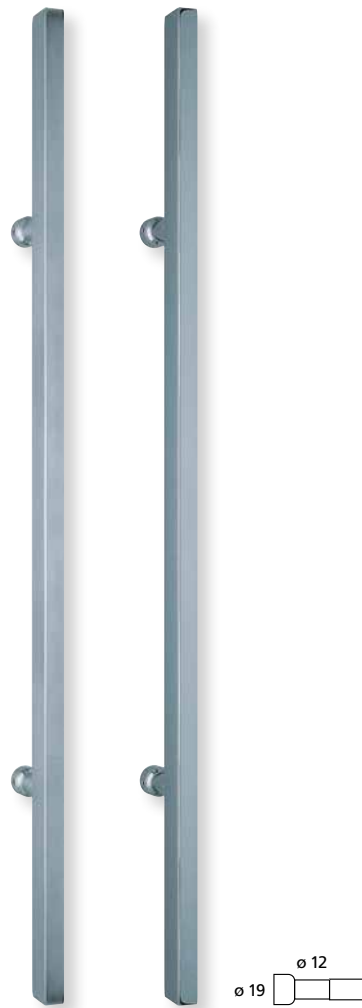

Stoßgriffe SG 16 $\varnothing$ 25/13

Edelstahl matt

SG 16 $\varnothing$ 25/19	€ exkl. MwSt.	
	Stk.	
$\varnothing$ 25/BA 150/GL 350	35160	37,90
$\varnothing$ 25/BA 250/GL 350	35161	37,90
$\varnothing$ 25/BA 250/GL 400	351611	41,90
$\varnothing$ 25/BA 350/GL 450	35162	43,90
$\varnothing$ 25/BA 350/GL 500	351622	47,90
$\varnothing$ 25/BA 300/GL 500	351623	47,90
$\varnothing$ 25/BA 350/GL 600	35163	49,90
$\varnothing$ 25/BA 500/GL 800	35164	57,90
$\varnothing$ 25/BA 700/GL 1000	35165	69,90
$\varnothing$ 25/BA 900/450/GL 1200	35166	79,90
$\varnothing$ 25/BA 1000/500/GL 1400	35167	95,90
$\varnothing$ 25/BA 1200/600/GL 1600	35168	107,90

$\varnothing$ = Durchmesser / BA = Bohrabstand / GL = Gesamtlänge

Edelstahl matt

SG 16 25/13 eckig	€ exkl. MwSt.	
	Stk.	
25/13/BA350/GL600	15163E	59,90

Edelstahl poliert

SG 16 25/13 eckig	€ exkl. MwSt.	
	Stk.	
25/13/BA350/GL600	P15163E	71,90