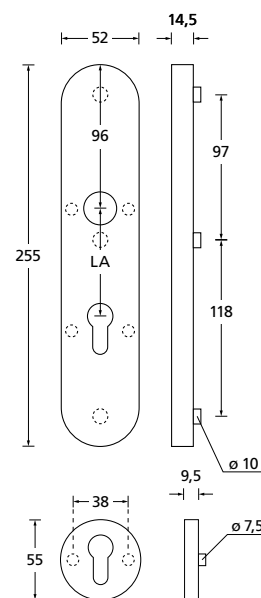

Edelstahl matt

		€ exkl. MwSt.
mit Kernziehschutz		
PZ - LA 72 mm DIN R	PB29019R	100,90
PZ - LA 72 mm DIN L	PB29019L	100,90
PZ - LA 92 mm DIN R	PB29020R	100,90
PZ - LA 92 mm DIN L	PB29020L	100,90
PZ - LA 88 mm DIN R	PB29021R	100,90
PZ - LA 88 mm DIN L	PB29021L	100,90