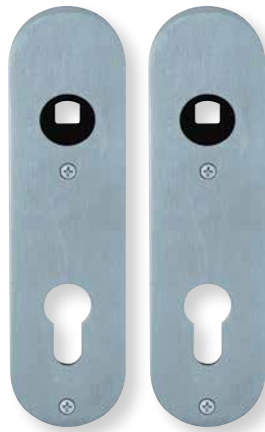

Kurzschilder schmal sind kombinierbar mit allen Türdrückerformen.

Kurzschilder

Edelstahl matt

258

Schild	€ exkl. MwSt.
BB - Lochung PB27036 (alle Lochabstände möglich)	Paar 55,90

Schild	€ exkl. MwSt.
PZ - Lochung PB27039 (alle Lochabstände möglich)	Paar 55,90