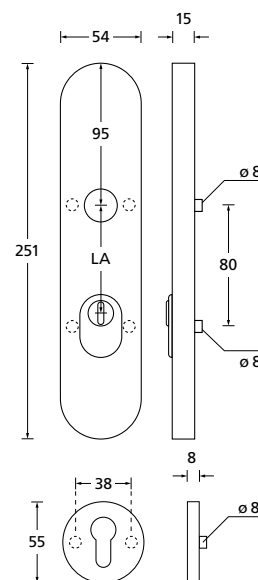

Einbruchschutzklasse 2 **DIN EN 1906**

zylindrischer Knopf inkl. Pullbloc® PZ-Halbgarnitur

Zylinderüberstand 12 - 17 mm

Schutzbeschlag Edelstahl matt

Feuerschutz DIN 18273		€ exkl. MwSt.
mit Kernziehschutz		
PZ - LA 72 mm	39116KES1FS	185,90