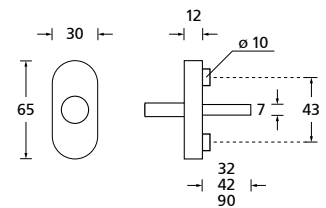

Fenstergriffe Edelstahl

322