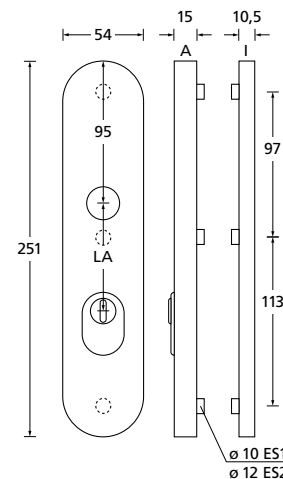

Schutzbeschlag Edelstahl matt

ES 1		€ exkl. MwSt.
PZ - LA 72 mm	39000ES1	137,90
PZ - LA 92 mm	39001ES1	137,90

ÖNORM		€ exkl. MwSt.
PZ - LA 88 mm	3900230ES1	137,90

Feuerschutz DIN 18273		€ exkl. MwSt.
PZ - LA 72 mm	39100ES1FS	161,90