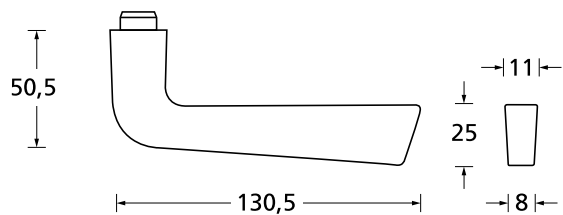

Standard Türstärke: 38 - 42 mm
Aufpreis für Türstärken ab 42 mm: € 5,00

Drücker EDELSTAHL matt
Rosette EDELSTAHL matt

Drücker EDELSTAHL poliert
Rosette EDELSTAHL poliert

Drücker PVD Messinggelb
Rosette PVD Messinggelb