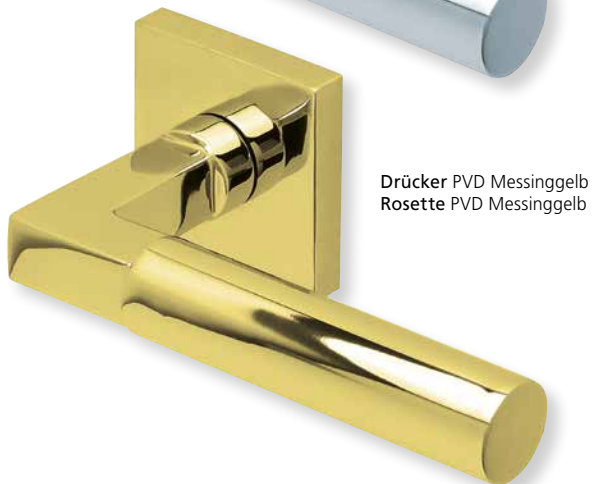

PZ - Wechselgarnitur Knopf gerade
EDELSTAHL matt

RZ - Garnitur EDELSTAHL matt

PZ - Wechselgarnitur Knopf gekröpft
EDELSTAHL matt

Form 1016 auf Rundrosette

	Edelstahl matt		Edelstahl poliert		PVD Messinggelb	
	€ exkl. MwSt.		€ exkl. MwSt.		€ exkl. MwSt.	
Rosettengarnitur						
BB - Garnitur	PB3.0-10160	57,90	PB3.0-P10160	67,90	PB3.0-PVM10160	77,90
PZ - Garnitur	PB3.0-10162	57,90	PB3.0-P10162	67,90	PB3.0-PVM10162	77,90
OS - Garnitur (ohne Schlüsselrosette)	PB3.0-10160S	53,90	PB3.0-P10160S	63,90	PB3.0-PVM10160S	73,90
RZ - Garnitur	PB3.0-10168	57,90	PB3.0-P10168	67,90	PB3.0-PVM10168	77,90
WC - Garnitur	PB3.0-10163	67,90	PB3.0-P10163	77,90	PB3.0-PVM10163	87,90
WC - Garnitur rot/weiß Anz.	PB3.0-101631	71,90	PB3.0-P101631	81,90	PB3.0-PVM101631	91,90
WC - Garnitur rot/grün Anz.	PB3.0-101632	71,90	PB3.0-P101632	81,90	PB3.0-PVM101632	91,90
PZ-WG - Knopf ger. DIN R/L	PB3.0-10165/6	71,90	PB3.0-P10165/6	81,90	PB3.0-PVM10165/6	91,90
PZ-WG - Knopf gekr. DIN R/L	PB3.0-101651/61	75,90	PB3.0-P101651/61	85,90	PB3.0-PVM101651/61	95,90
Drückerpaar						
ohne Rosetten	D101601	33,90	DP101601	41,90	DPVM101601	49,90

Standard Türstärke: 38 - 42 mm
Aufpreis für Türstärken ab 42 mm: € 5,00

Drücker EDELSTAHL matt
Rosette EDELSTAHL matt

Drücker EDELSTAHL poliert
Rosette EDELSTAHL poliert

Drücker PVD Messinggelb
Rosette PVD Messinggelb