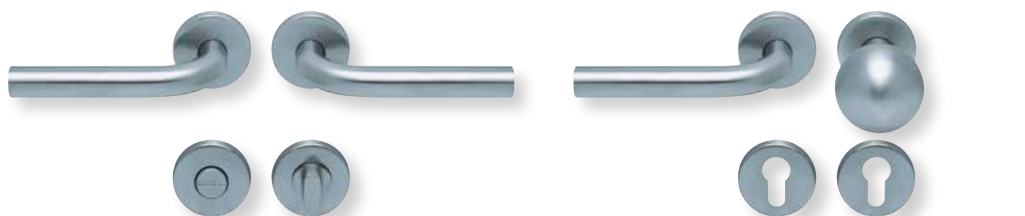

WC - Garnitur EDELSTAHL matt
WC - Garnitur rot/weiß Anzeige EDELSTAHL matt
WC - Garnitur rot/grün Anzeige EDELSTAHL matt

PZ - Wechselgarnitur Knopf gerade EDELSTAHL matt