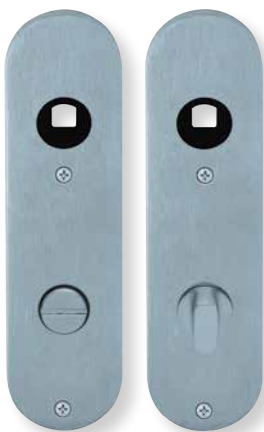

WC - Garnitur	€ exkl. MwSt.
inkl. WC-Riegel PB27035	67,90