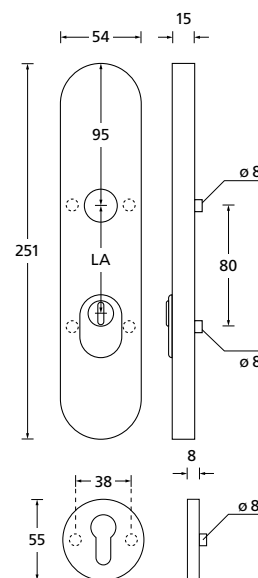

Drücker inkl. Pullbloc® PZ-Halbgarnitur

Zylinderüberstand 12 - 17 mm

Schutzbeschlag Edelstahl matt

Feuerschutz DIN 18273		€ exkl. MwSt.
mit Kernziehschutz		
PZ - LA 72 mm	391191FS	185,90

Standard Türstärke: 38 - 44 mm, Aufpreis für Türstärken ab 44 mm: € 7,90. Bei Bestellung bitte **immer** angeben. Schutzbeschläge mit **Einbruchschutzklasse 2** werden mit vier M5-Durchzugschrauben besonderer Güte befestigt. Bitte ausschließlich beiliegende Schrauben verwenden! **Inkl. Türdrückerform 1106** (andere Formen auf Anfrage).