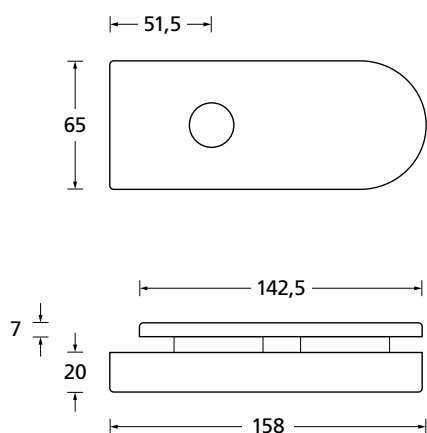

270

EDELSTAHL matt

ALUMINIUM EV1

EDELSTAHL poliert

PVD Messinggelb

Bohrmaße Glastürschloss

Glastürschloss Blind

Glastürschloss BB