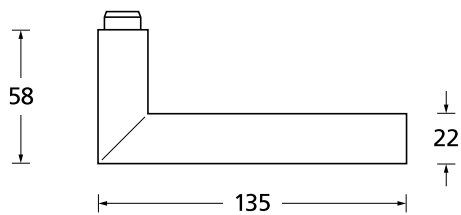

Standard Türstärke: 38 - 42 mm
Aufpreis für Türstärken ab 42 mm: € 5,00

Drücker EDELSTAHL matt
Rosette EDELSTAHL matt

Drücker EDELSTAHL poliert
Rosette EDELSTAHL poliert

Drücker PVD Messinggelb
Rosette PVD Messinggelb