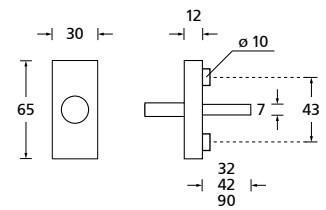

Fenstergriffe Edelstahl

318