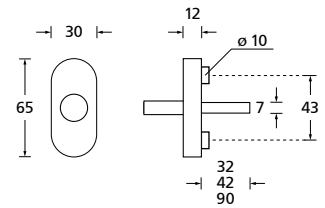

Fenstergriffe Edelstahl

324