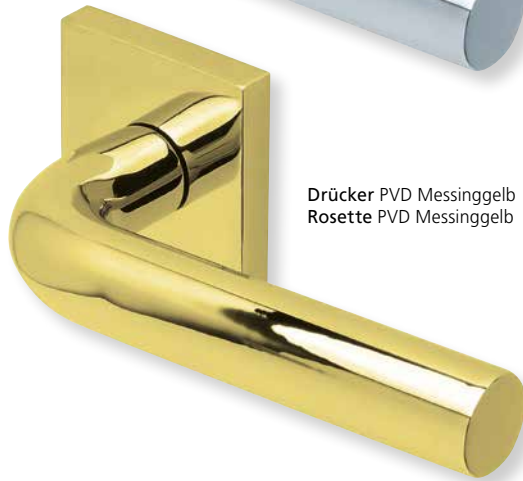

PZ - Wechselgarnitur Knopf gerade
EDELSTAHL matt

RZ - Garnitur EDELSTAHL matt

PZ - Wechselgarnitur Knopf gekröpft
EDELSTAHL matt

Form 2100 auf Rundrosette

	Edelstahl matt		Edelstahl poliert		PVD Messinggelb	
	€ exkl. MwSt.		€ exkl. MwSt.		€ exkl. MwSt.	
Rosettengarnitur						
BB - Garnitur	PB3.0-21000	45,90	PB3.0-P21000	55,90	PB3.0-PVM21000	65,90
PZ - Garnitur	PB3.0-21002	45,90	PB3.0-P21002	55,90	PB3.0-PVM21002	65,90
OS - Garnitur (ohne Schlüsselrosette)	PB3.0-2100OS	41,90	PB3.0-P2100OS	51,90	PB3.0-PVM2100OS	61,90
RZ - Garnitur	PB3.0-21008	45,90	PB3.0-P21008	55,90	PB3.0-PVM21008	65,90
WC - Garnitur	PB3.0-21003	55,90	PB3.0-P21003	65,90	PB3.0-PVM21003	75,90
WC - Garnitur rot/weiß Anz.	PB3.0-210031	59,90	PB3.0-P210031	69,90	PB3.0-PVM210031	79,90
WC - Garnitur rot/grün Anz.	PB3.0-210032	59,90	PB3.0-P210032	69,90	PB3.0-PVM210032	79,90
PZ-WG - Knopf ger. DIN R/L	PB3.0-21005/6	59,90	PB3.0-P21005/6	69,90	PB3.0-PVM21005/6	79,90
PZ-WG - Knopf gekr. DIN R/L	PB3.0-210051/61	63,90	PB3.0-P210051/61	73,90	PB3.0-PVM210051/61	83,90
Drückerpaar						
ohne Rosetten	D21000	25,90	DP21000	33,90	DPVM210001	41,90

Standard Türstärke: 38 - 42 mm
Aufpreis für Türstärken ab 42 mm: € 5,00

Drücker EDELSTAHL matt
Rosette EDELSTAHL matt

Drücker EDELSTAHL poliert
Rosette EDELSTAHL poliert

Drücker PVD Messinggelb
Rosette PVD Messinggelb