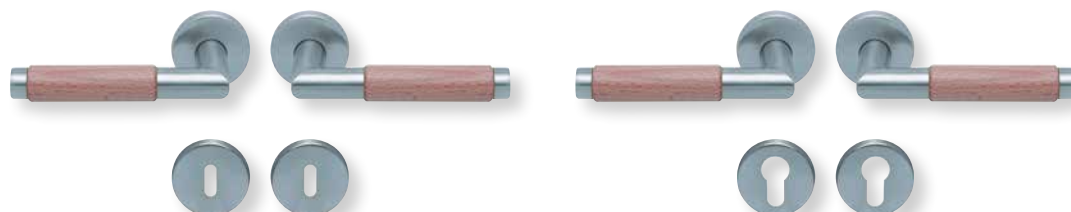

RZ - Garnitur EDELSTAHL poliert

PZ - Wechselgarnitur Knopf gekröpft EDELSTAHL poliert

Form 1765 auf Quadratrosette

Rosettengarnitur	Edelstahl matt		Edelstahl poliert	
		€ exkl. MwSt.		€ exkl. MwSt.
BB - Garnitur	PB3.0-Q17650	51,90	PB3.0-QP17650	57,90
PZ - Garnitur	PB3.0-Q17652	51,90	PB3.0-QP17652	57,90
OS - Garnitur (ohne Schlüsselrosette)	PB3.0-Q1765OS	47,90	PB3.0-QP1765OS	53,90
RZ - Garnitur	PB3.0-Q17658	51,90	PB3.0-QP17658	57,90
WC - Garnitur	PB3.0-Q17653	61,90	PB3.0-QP17653	67,90
WC - Garnitur rot/weiß Anz.	PB3.0-Q176531	65,90	PB3.0-QP176531	71,90
WC - Garnitur rot/grün Anz.	PB3.0-Q176532	65,90	PB3.0-QP176532	71,90
PZ-WG - Knopf ger. DIN R/L	PB3.0-Q17656/7	65,90	PB3.0-QP17656/7	71,90
PZ-WG - Knopf gekr. DIN R/L	PB3.0-Q176561/71	69,90	PB3.0-QP176561/71	75,90
Drückerpaar				
ohne Rosetten	D17650	25,90	D17650	25,90

Standard Türstärke: 38 - 42 mm
Aufpreis für Türstärken ab 42 mm: € 5,00

In allen heimischen Holzarten lieferbar!

Pullbloc® 3.0 Kugellagertechnik

BB - Garnitur EDELSTAHL matt

PZ - Garnitur EDELSTAHL matt

WC - Garnitur EDELSTAHL matt
 WC - Garnitur rot/weiß Anzeige EDELSTAHL matt
 WC - Garnitur rot/grün Anzeige EDELSTAHL matt