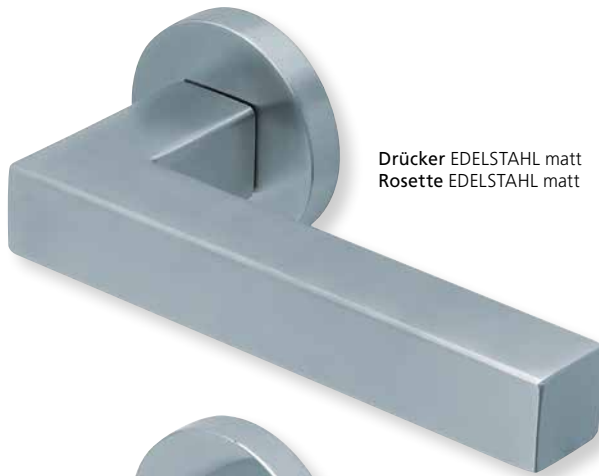

Erklärung der **DIN EN 1906** auf den Seiten 16 und 17.

Einleitung	ab	4
Kombinationsmöglichkeiten	ab	20
Schnellübersicht Formen	ab	22

Privat- und Objektbau GK3

Rosetten/Knöpfe/Schilder	ab	211
Glastürbeschläge	ab	269
Fenstergriffe	ab	293
Sicherheit	ab	327
Stoßgriffe	ab	347
Muschelgriffe	ab	358
Türstopper	ab	363
Türfixierer	ab	365
Hausnummern	ab	366
Buchstaben und Hinweisschilder	ab	367