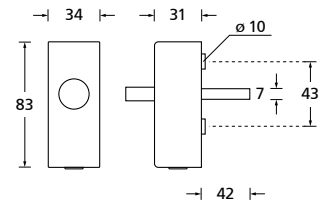

Standard Stiftlängen unverschiebbar: 32 (42/90) mm, abschließbar: 42 mm.
Aufpreis für individuell gekürzt: € 3,00

Fenstergriffe Edelstahl

310

Form 1023

Fensterolive	Edelstahl matt		Edelstahl poliert	
		€ exkl. MwSt.		€ exkl. MwSt.
oval	102341	25,90	P102341	29,90
oval abschließbar	O10237	71,90	OP10237	75,90
eckig	E102341	31,90	EP102341	35,90
eckig abschließbar	E10237	77,90	EP10237	81,90