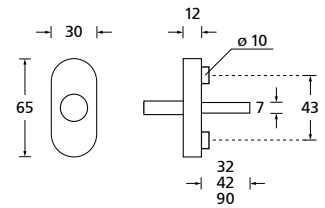

Fenstergriffe Edelstahl

306