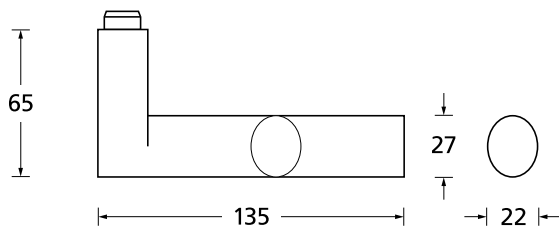

Drückerpaar

ohne Rosetten	D10110	25,90
---------------	--------	-------

Standard Türstärke: 38 - 42 mm
 Aufpreis für Türstärken ab 42 mm: € 5,00

Drücker EDELSTAHL matt
Rosette EDELSTAHL matt

Pullbloc® 3.0 Kugellagertechnik