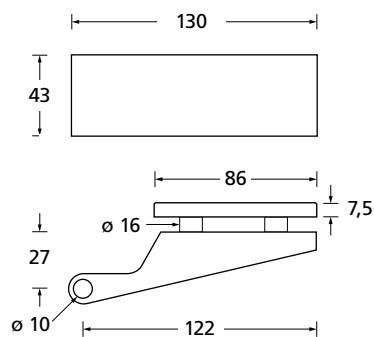

wie Edelstahl matt Aluminium EV1

Glastürband	€ exkl. MwSt.	Aluminium EV1	€ exkl. MwSt.
2-teilig eckig	Paar	Paar	Paar
	10138	101382	69,90