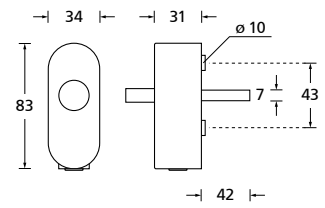

Fenstergriffe Edelstahl

320