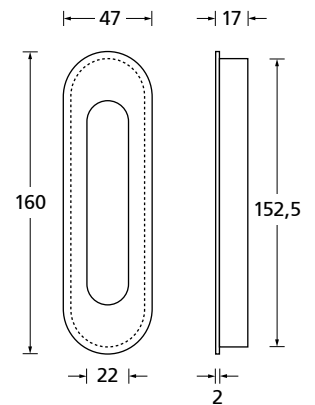

Schiebetürmuscheln

Edelstahl

360