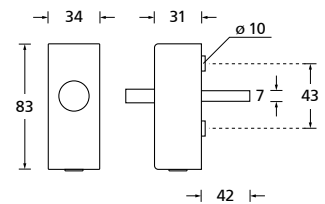

Fenstergriffe Edelstahl

312