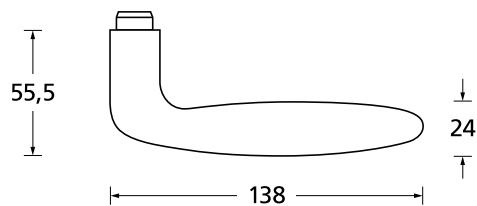

Standard Türstärke: 38 - 42 mm
Aufpreis für Türstärken ab 42 mm: € 5,00

Drücker EDELSTAHL matt
Rosette EDELSTAHL matt

Drücker EDELSTAHL poliert
Rosette EDELSTAHL poliert

Drücker PVD Messinggelb
Rosette PVD Messinggelb