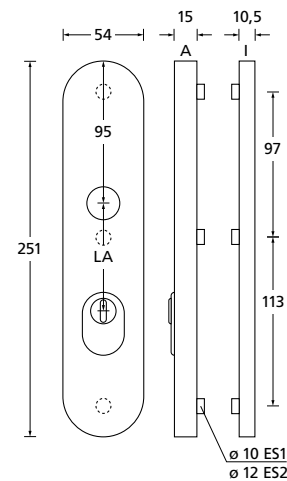

Einbruchhemmend **ES 1/ES 2 DIN 18257** zylindrischer Knopf/Drücker

333

Schutzbeschlag Edelstahl matt

ES 1		€ exkl. MwSt.
PZ - LA 72 mm	39000KES1	127,90
PZ - LA 92 mm	39001KES1	127,90
RZ - LA 78 mm	39006KES1	157,90
ÖNORM		
PZ - LA 88 mm	3900230KES1	127,90
Feuerschutz DIN 18273		
PZ - LA 72 mm	39100KES1FS	151,90