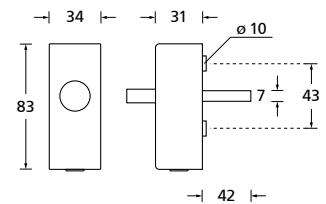

Fenstergriffe Edelstahl

314