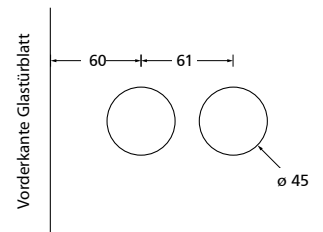

Bohrmaße Glastürschloss