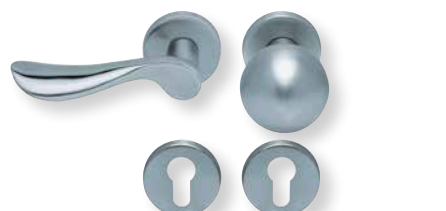

PZ - Wechselgarnitur Knopf gerade
EDELSTAHL matt