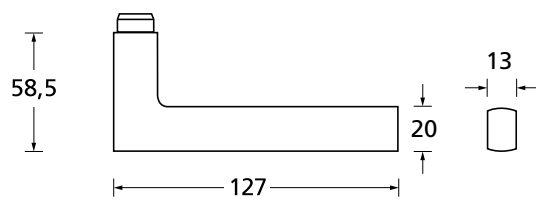

Standard Türstärke: 38 - 42 mm
Aufpreis für Türstärken ab 42 mm: € 5,00

Drücker EDELSTAHL matt
Rosette EDELSTAHL matt

Drücker EDELSTAHL poliert
Rosette EDELSTAHL poliert

Drücker PVD Messinggelb
Rosette PVD Messinggelb