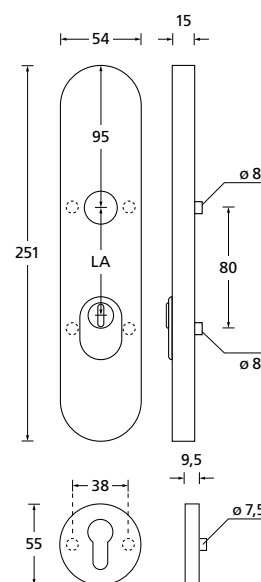

Drücker inkl. Pullbloc® PZ-Halbgarnitur

Schutzbeschlag Edelstahl matt

mit Kernziehschutz		€ exkl. MwSt.
PZ - LA 72 mm	PB39019	119,90

Zylinderüberstand 12 - 17 mm

Standard Türstärke: 38 - 44 mm, Aufpreis für Türstärken ab 44 mm: € 7,90. Bei Bestellung bitte **immer** angeben.
Schutzbeschläge mit **Einbruchschutzklasse 2** werden mit vier M5-Durchzugschrauben besonderer Güte befestigt.
Bitte ausschließlich beiliegende Schrauben verwenden! **Kombinierbar mit allen Türdrückerformen. Inkl. Form 1106.**