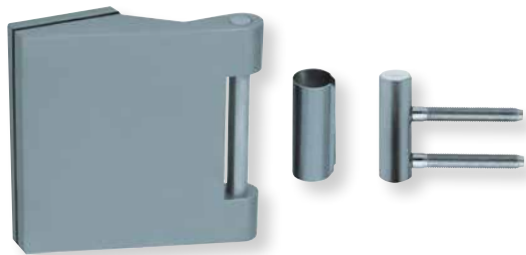

Glastürband **3-teilig** inkl. Rahmenteil für Holzzarge

Glastürband 3-teilig massiv
EDELSTAHL matt