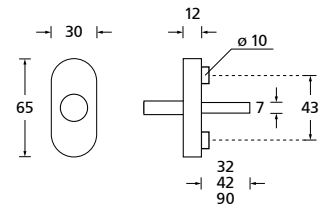

Fenstergriffe Edelstahl

304