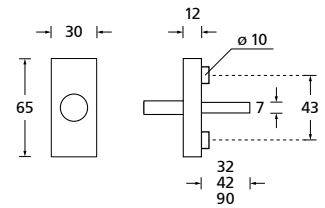

Standard Stiftlängen unverschiebbar: 32 (42/90) mm, abschließbar: 42 mm.
Aufpreis für individuell gekürzt: € 3,00

Fenstergriffe Edelstahl

310

Form 1023

Fensterolive	Edelstahl matt		Edelstahl poliert	
		€ exkl. MwSt.		€ exkl. MwSt.
oval	102341	25,90	P102341	29,90
oval abschließbar	O10237	71,90	OP10237	75,90
eckig	E102341	31,90	EP102341	35,90
eckig abschließbar	E10237	77,90	EP10237	81,90