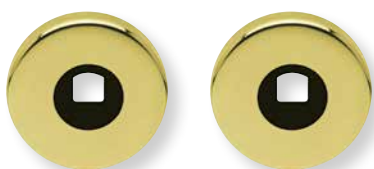

Rundrosetten

PVD Messinggelb mit Pullbloc® 3.0 Kugellagertechnik

Drückerrosette		€ exkl. MwSt.
Rosettenpaar	PB3.0-PVM37002	Paar 27,80

Drückerrosette		Stk.
DIN R	PB3.0-PVM37001	13,90
DIN L	PB3.0-PVM37000	13,90