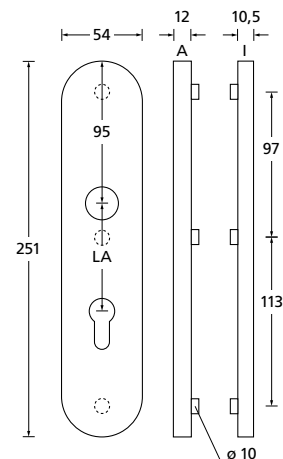

Einbruchhemmend **ES 1/ES 2 DIN 18257** Griffknopf/Drücker

332