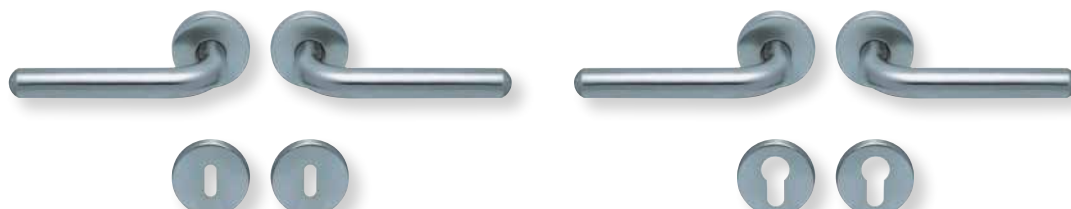

Standard Türstärke: 38 - 42 mm
Aufpreis für Türstärken ab 42 mm: € 5,00

Drücker EDELSTAHL matt
Rosette EDELSTAHL matt

Drücker EDELSTAHL poliert
Rosette EDELSTAHL poliert

Pullbloc® 3.0 Kugellagertechnik

BB - Garnitur EDELSTAHL matt