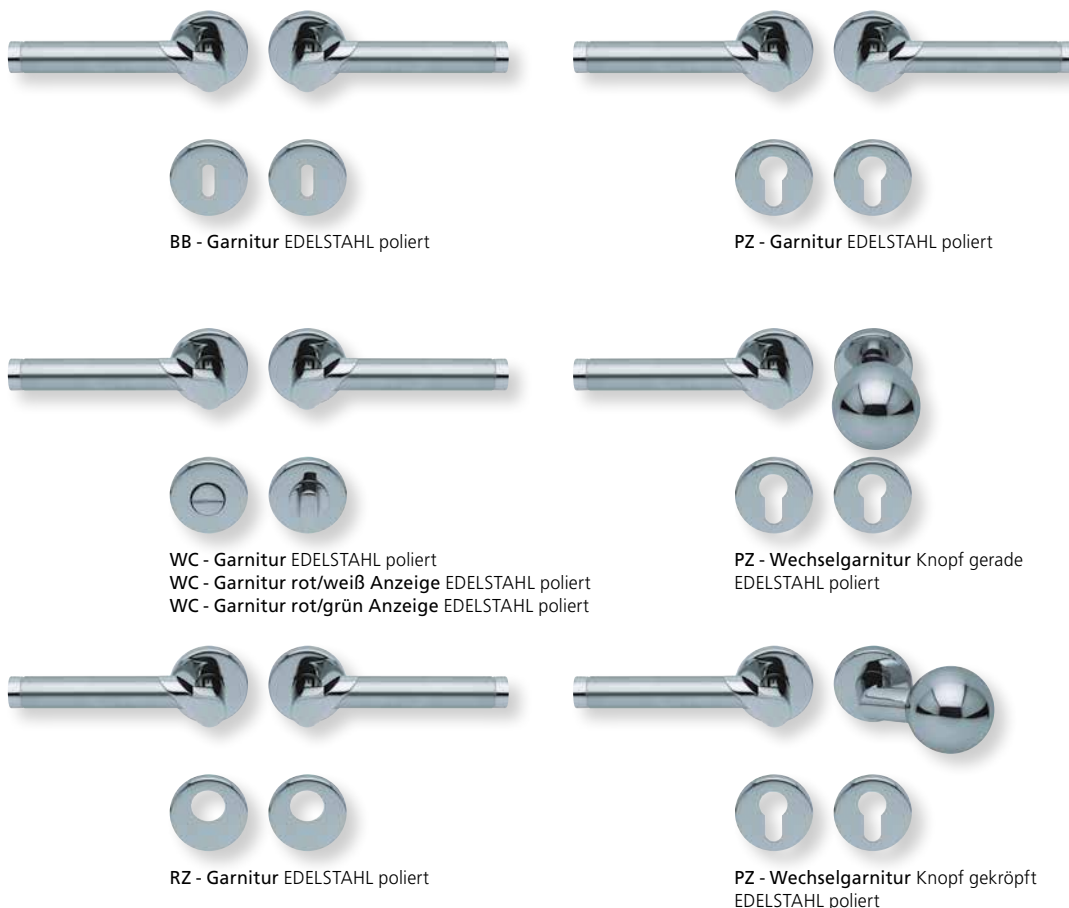

Pullbloc® 3.0 Kugellagertechnik

Form 1765 auf Rundrosette

Rosettengarnitur	Edelstahl matt		Edelstahl poliert	
		€ exkl. MwSt.		€ exkl. MwSt.
BB - Garnitur	PB3.0-17650	45,90	PB3.0-P17650	51,90
PZ - Garnitur	PB3.0-17652	45,90	PB3.0-P17652	51,90
OS - Garnitur (ohne Schlüsselrosette)	PB3.0-17650S	41,90	PB3.0-P17650S	47,90
RZ - Garnitur	PB3.0-17658	45,90	PB3.0-P17658	51,90
WC - Garnitur	PB3.0-17653	55,90	PB3.0-P17653	61,90
WC - Garnitur rot/weiß Anz.	PB3.0-176531	59,90	PB3.0-P176531	65,90
WC - Garnitur rot/grün Anz.	PB3.0-176532	59,90	PB3.0-P176532	65,90
PZ-WG - Knopf ger. DIN R/L	PB3.0-17656/7	59,90	PB3.0-P17656/7	65,90
PZ-WG - Knopf gekr. DIN R/L	PB3.0-176561/71	63,90	PB3.0-P176561/71	69,90
Drückerpaar				
ohne Rosetten	D17650	25,90	D17650	25,90

Standard Türstärke: 38 - 42 mm
Aufpreis für Türstärken ab 42 mm: € 5,00