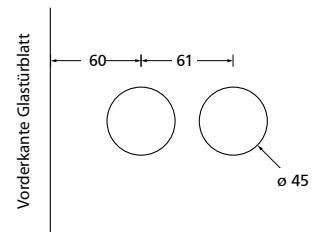

Gegenkasten **Form B**

278

EDELSTAHL matt

ALUMINIUM EV1

EDELSTAHL poliert

PVD Messinggelb

Bohrmaße Gegenkasten lang

Bohrmaße Gegenkasten kurz