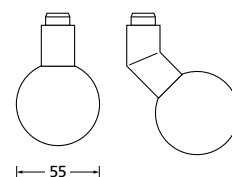

Pullbloc® Kugellagertechnik