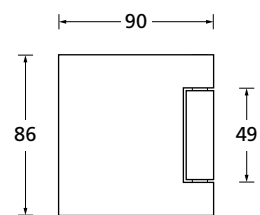

Glastürband	Edelstahl matt		Edelstahl poliert		PVD Messinggelb	
		€ exkl. MwSt.		€ exkl. MwSt.		€ exkl. MwSt.
3-teilig massiv		Paar		Paar		Paar
	20129	69,90	P20129	109,90	PVM10124	129,90