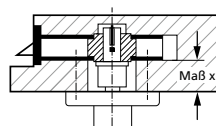

Set mit Stiftlänge 68 mm € exkl. MwSt.
Maß x: 19-29 mm 00141Set 21,90

Montageplatte mit
Hakenwechselstift 8/10 mm

Set mit Stiftlänge 80 mm € exkl. MwSt.
Maß x: 29-39 mm 00108Set 21,90

Die Schnellmontage

Flächenbündige Optik und Quadratrosetten flach