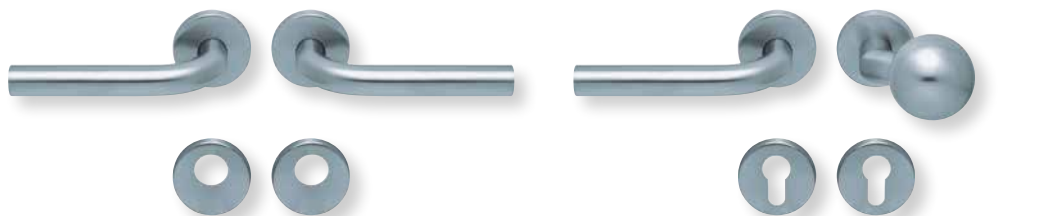

RZ - Garnitur EDELSTAHL matt

PZ - Wechselgarnitur Knopf gekröpft EDELSTAHL matt

Form 1100 auf Rundrosette

	Edelstahl matt		Edelstahl poliert	
		€ exkl. MwSt.		€ exkl. MwSt.
Rosettengarnitur				
BB - Garnitur	PB3.0-11000	39,90	PB3.0-P11000	49,90
PZ - Garnitur	PB3.0-11002	39,90	PB3.0-P11002	49,90
OS - Garnitur (ohne Schlüsselrosette)	PB3.0-1100OS	35,90	PB3.0-P1100OS	45,90
RZ - Garnitur	PB3.0-11008	39,90	PB3.0-P11008	49,90
WC - Garnitur	PB3.0-11003	49,90	PB3.0-P11003	59,90
WC - Garnitur rot/weiß Anz.	PB3.0-110031	53,90	PB3.0-P110031	63,90
WC - Garnitur rot/grün Anz.	PB3.0-110032	53,90	PB3.0-P110032	63,90
PZ-WG - Knopf ger. DIN R/L	PB3.0-11005/6	53,90	PB3.0-P11005/6	63,90
PZ-WG - Knopf gekr. DIN R/L	PB3.0-110051/61	57,90	PB3.0-P110051/61	67,90
Drückerpaar				
ohne Rosetten	D11001	19,90	DP11001	27,90

Standard Türstärke: 38 - 42 mm
Aufpreis für Türstärken ab 42 mm: € 5,00