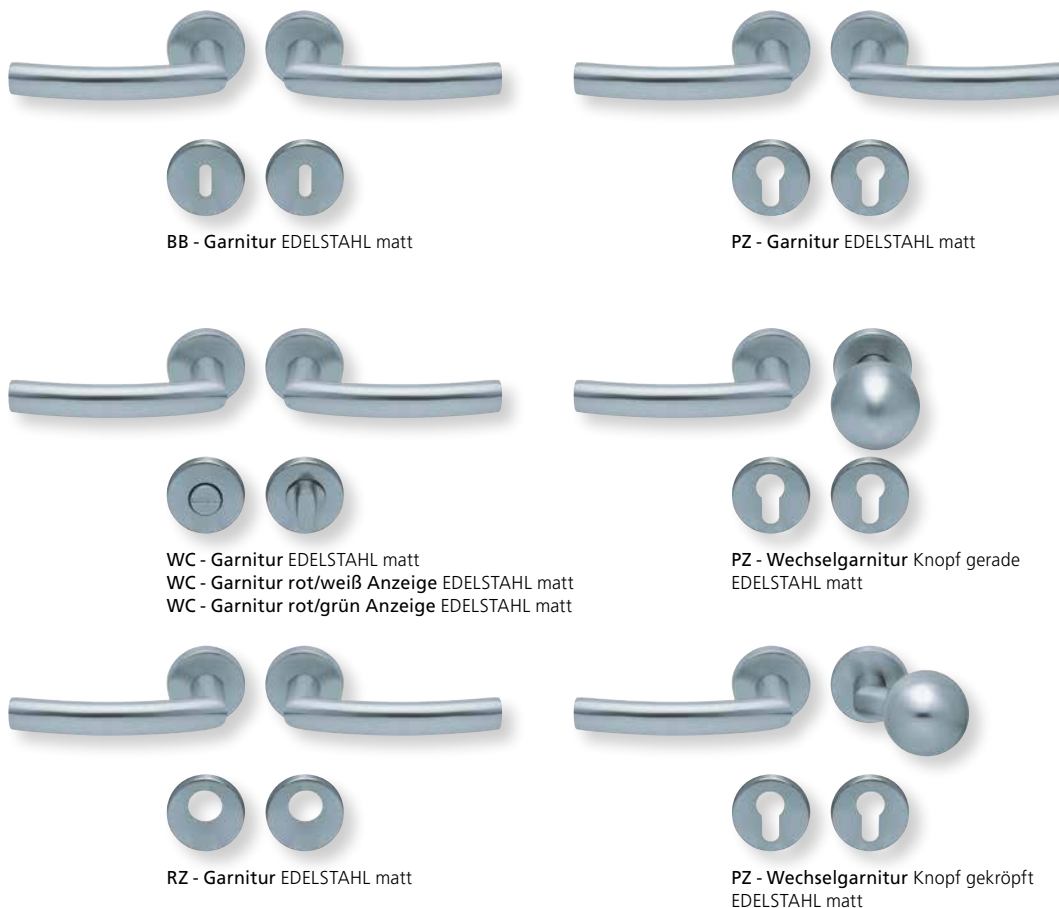

Pullbloc® 3.0 Kugellagertechnik

Form 1002 auf Quadratrosette

	Edelstahl matt		Edelstahl poliert		PVD Messinggelb	
	€ exkl. MwSt.		€ exkl. MwSt.		€ exkl. MwSt.	
Rosettengarnitur						
BB - Garnitur	PB3.0-Q10020	51,90	PB3.0-QP10020	61,90	PB3.0-QPVM10020	71,90
PZ - Garnitur	PB3.0-Q10022	51,90	PB3.0-QP10022	61,90	PB3.0-QPVM10022	71,90
OS - Garnitur (ohne Schlüsselrosette)	PB3.0-Q1002OS	47,90	PB3.0-QP1002OS	57,90	PB3.0-QPVM1002OS	67,90
RZ - Garnitur	PB3.0-Q10028	51,90	PB3.0-QP10028	61,90	PB3.0-QPVM10028	71,90
WC - Garnitur	PB3.0-Q10023	61,90	PB3.0-QP10023	71,90	PB3.0-QPVM10023	81,90
WC - Garnitur rot/weiß Anz.	PB3.0-Q100231	65,90	PB3.0-QP100231	75,90	PB3.0-QPVM100231	85,90
WC - Garnitur rot/grün Anz.	PB3.0-Q100232	65,90	PB3.0-QP100232	75,90	PB3.0-QPVM100232	85,90
PZ-WG - Knopf ger. DIN R/L	PB3.0-Q10025/6	65,90	PB3.0-QP10025/6	75,90	PB3.0-QPVM10025/6	85,90
PZ-WG - Knopf gekr. DIN R/L	PB3.0-Q100251/61	69,90	PB3.0-QP100251/61	79,90	PB3.0-QPVM100251/61	89,90
Drückerpaar						
ohne Rosetten	D10020	25,90	DP10020	33,90	DPVM10020	41,90

Standard Türstärke: 38 - 42 mm
 Aufpreis für Türstärken ab 42 mm: € 5,00

Drücker EDELSTAHL matt
Rosette EDELSTAHL matt

Drücker EDELSTAHL poliert
Rosette EDELSTAHL poliert

Pullbloc® 3.0 Kugellagertechnik

BB - Garnitur EDELSTAHL matt