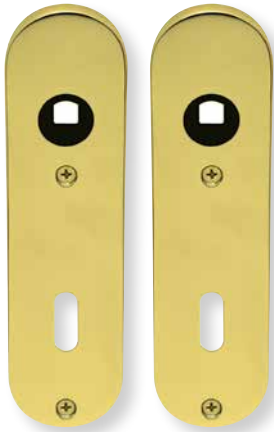

Kurzschilder

PVD Messinggelb

262

Schild	€ exkl. MwSt.
BB - Lochung	Paar 63,90
PBPVM27036	
(alle Lochabstände möglich)