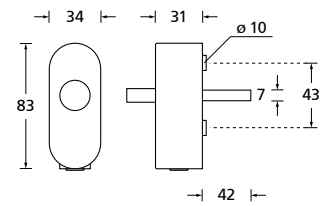

Fenstergriffe Edelstahl

302