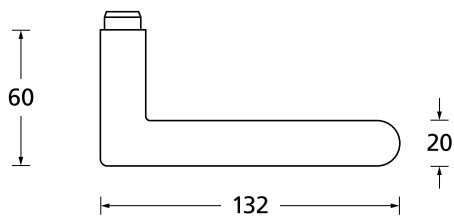

Standard Türstärke: 38 - 42 mm
Aufpreis für Türstärken ab 42 mm: € 5,00

Drücker EDELSTAHL matt
Rosette EDELSTAHL matt

Drücker EDELSTAHL poliert
Rosette EDELSTAHL poliert

Drücker PVD Messinggelb
Rosette PVD Messinggelb