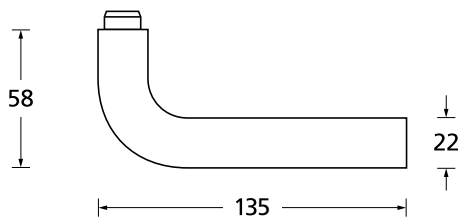

Standard Türstärke: 38 - 42 mm
 Aufpreis für Türstärken ab 42 mm: € 5,00

Drücker EDELSTAHL matt
Rosette EDELSTAHL matt

Drücker EDELSTAHL poliert
Rosette EDELSTAHL poliert

Drücker PVD Messinggelb
Rosette PVD Messinggelb