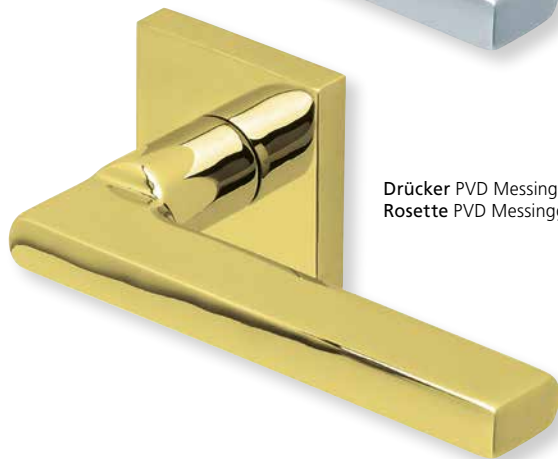

PZ - Wechselgarnitur Knopf gerade EDELSTAHL matt

RZ - Garnitur EDELSTAHL matt

PZ - Wechselgarnitur Knopf gekröpft EDELSTAHL matt

Form 1025 auf Rundrosette

	Edelstahl matt		Edelstahl poliert		PVD Messinggelb	
	€ exkl. MwSt.		€ exkl. MwSt.		€ exkl. MwSt.	
Rosettengarnitur						
BB - Garnitur	PB3.0-10250	51,90	PB3.0-P10250	61,90	PB3.0-PVM10250	71,90
PZ - Garnitur	PB3.0-10252	51,90	PB3.0-P10252	61,90	PB3.0-PVM10252	71,90
OS - Garnitur (ohne Schlüsselrosette)	PB3.0-10250S	47,90	PB3.0-P10250S	57,90	PB3.0-PVM10250S	67,90
RZ - Garnitur	PB3.0-10258	51,90	PB3.0-P10258	61,90	PB3.0-PVM10258	71,90
WC - Garnitur	PB3.0-10253	61,90	PB3.0-P10253	71,90	PB3.0-PVM10253	81,90
WC - Garnitur rot/weiß Anz.	PB3.0-102531	65,90	PB3.0-P102531	75,90	PB3.0-PVM102531	85,90
WC - Garnitur rot/grün Anz.	PB3.0-102532	65,90	PB3.0-P102532	75,90	PB3.0-PVM102532	85,90
PZ-WG - Knopf ger. DIN R/L	PB3.0-10255/6	65,90	PB3.0-P10255/6	75,90	PB3.0-PVM10255/6	85,90
PZ-WG - Knopf gekr. DIN R/L	PB3.0-102551/61	69,90	PB3.0-P102551/61	79,90	PB3.0-PVM102551/61	89,90
Drückerpaar						
ohne Rosetten	D10250	29,90	DP10250	37,90	DPVM10250	45,90

Standard Türstärke: 38 - 42 mm
Aufpreis für Türstärken ab 42 mm: € 5,00

Drücker EDELSTAHL matt
Rosette EDELSTAHL matt

Drücker EDELSTAHL poliert
Rosette EDELSTAHL poliert

Drücker PVD Messinggelb
Rosette PVD Messinggelb