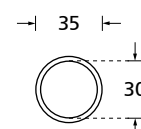

Türstopper flach TS 21 € exkl. MwSt.
H 40/ø 30 mm 20021 14,90