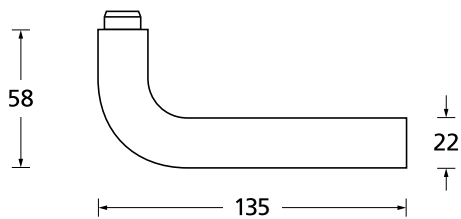

Standard Türstärke: 38 - 42 mm
Aufpreis für Türstärken ab 42 mm: € 5,00

Drücker EDELSTAHL matt
Rosette EDELSTAHL matt

Drücker EDELSTAHL poliert
Rosette EDELSTAHL poliert

Drücker PVD Messinggelb
Rosette PVD Messinggelb