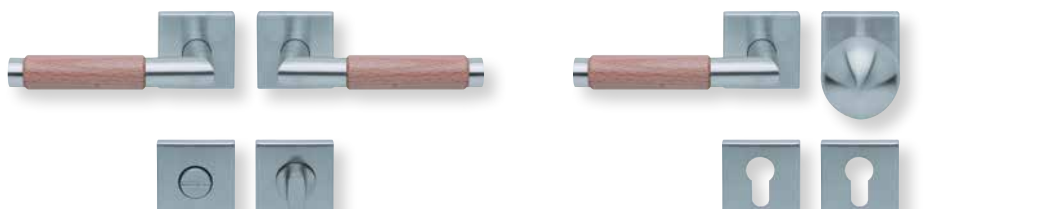

Drückerpaar

ohne Rosetten	D1X740	29,90
---------------	--------	-------

Standard Türstärke: 38 - 42 mm
 Aufpreis für Türstärken ab 42 mm: € 5,00

Drücker EDELSTAHL matt - Buche
Rosette EDELSTAHL matt

Drücker EDELSTAHL matt - Eiche
Rosette EDELSTAHL matt

Drücker EDELSTAHL matt - Merbau
Rosette EDELSTAHL matt

In allen heimischen Holzarten lieferbar!

Pullbloc® 3.0 Kugellagertechnik

BB - Garnitur EDELSTAHL matt

PZ - Garnitur EDELSTAHL matt

WC - Garnitur EDELSTAHL matt
WC - Garnitur rot/weiß Anzeige EDELSTAHL matt
WC - Garnitur rot/grün Anzeige EDELSTAHL matt

PZ - Wechselgarnitur Knopf gerade EDELSTAHL matt

RZ - Garnitur EDELSTAHL matt

PZ - Wechselgarnitur Knopf gekröpft EDELSTAHL matt

Form 1X74 auf Quadratrosette

Edelstahl matt

Rosettengarnitur

		€ exkl. MwSt.
BB - Garnitur	PB3.0-Q1X740	57,90
PZ - Garnitur	PB3.0-Q1X742	57,90
OS - Garnitur (ohne Schlüsselrosette)	PB3.0-Q1X740S	53,90
RZ - Garnitur	PB3.0-Q1X748	57,90
WC - Garnitur	PB3.0-Q1X743	67,90
WC - Garnitur rot/weiß Anz.	PB3.0-Q1X7431	71,90
WC - Garnitur rot/grün Anz.	PB3.0-Q1X7432	71,90
PZ-WG - Knopf ger. DIN R/L	PB3.0-Q1X746/7	71,90
PZ-WG - Knopf gekr. DIN R/L	PB3.0-Q1X7461/71	75,90