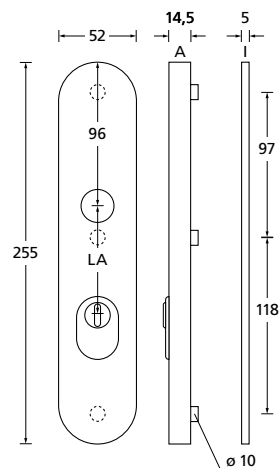

Tresor

Griffknopf/Drücker

342

Edelstahl matt

		€ exkl. MwSt.
PZ - LA 72 mm	29000G	79,90
PZ - LA 92 mm	29001G	79,90
PZ - LA 88 mm	29002G	79,90

Zylinderüberstand 8 - 15 mm

Edelstahl matt

		€ exkl. MwSt.
mit Kernziehschutz		
PZ - LA 72 mm	29010G	99,90
PZ - LA 92 mm	29011G	99,90
PZ - LA 88 mm	29012G	99,90