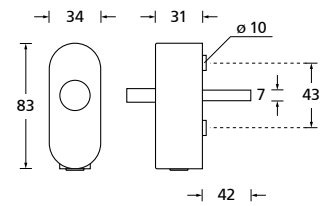

Fenstergriffe Edelstahl

314