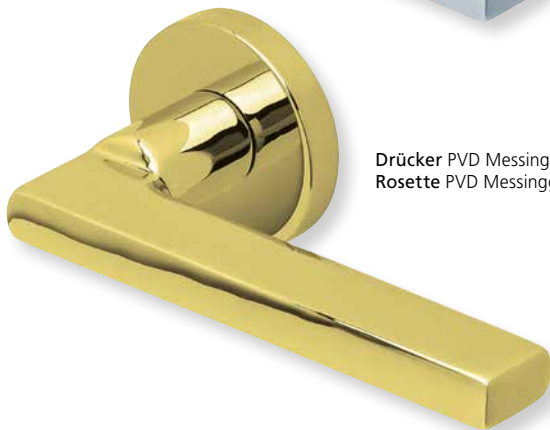

PZ - Wechselgarnitur Knopf gerade EDELSTAHL poliert

RZ - Garnitur EDELSTAHL poliert

PZ - Wechselgarnitur Knopf gekröpft EDELSTAHL poliert

Form 1024 auf Quadratrosette

	Edelstahl matt	Edelstahl poliert	PVD Messinggelb
	€ exkl. MwSt.	€ exkl. MwSt.	€ exkl. MwSt.
Rosettengarnitur			
BB - Garnitur	PB3.0-Q10240 57,90	PB3.0-QP10240 67,90	PB3.0-QPVM10240 77,90
PZ - Garnitur	PB3.0-Q10242 57,90	PB3.0-QP10242 67,90	PB3.0-QPVM10242 77,90
OS - Garnitur (ohne Schlüsselrosette)	PB3.0-Q10240S 53,90	PB3.0-QP10240S 63,90	PB3.0-QPVM10240S 73,90
RZ - Garnitur	PB3.0-Q10248 57,90	PB3.0-QP10248 67,90	PB3.0-QPVM10248 77,90
WC - Garnitur	PB3.0-Q10243 67,90	PB3.0-QP10243 77,90	PB3.0-QPVM10243 87,90
WC - Garnitur rot/weiß Anz.	PB3.0-Q102431 71,90	PB3.0-QP102431 81,90	PB3.0-QPVM102431 91,90
WC - Garnitur rot/grün Anz.	PB3.0-Q102432 71,90	PB3.0-QP102432 81,90	PB3.0-QPVM102432 91,90
PZ-WG - Knopf ger. DIN R/L	PB3.0-Q10245/6 71,90	PB3.0-QP10245/6 81,90	PB3.0-QPVM10245/6 91,90
PZ-WG - Knopf gekr. DIN R/L	PB3.0-Q102451/61 75,90	PB3.0-QP102451/61 85,90	PB3.0-QPVM102451/61 95,90
Drückerpaar			
ohne Rosetten	D10240 29,90	DP10240 37,90	DPVM10240 45,90

Standard Türstärke: 38 - 42 mm
Aufpreis für Türstärken ab 42 mm: € 5,00

Drücker EDELSTAHL matt
Rosette EDELSTAHL matt

Drücker EDELSTAHL poliert
Rosette EDELSTAHL poliert

Drücker PVD Messinggelb
Rosette PVD Messinggelb