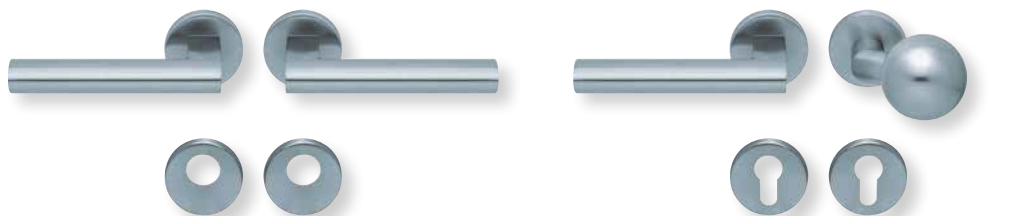

RZ - Garnitur EDELSTAHL matt

PZ - Wechselgarnitur Knopf gekröpft EDELSTAHL matt

Form 1011 auf Rundrosette

Edelstahl matt

Rosettengarnitur

		€ exkl. MwSt.
BB - Garnitur	PB3.0-10110	45,90
PZ - Garnitur	PB3.0-10112	45,90
OS - Garnitur (ohne Schlüsselrosette)	PB3.0-10110S	41,90
RZ - Garnitur	PB3.0-10118	45,90
WC - Garnitur	PB3.0-10113	55,90
WC - Garnitur rot/weiß Anz.	PB3.0-101131	59,90
WC - Garnitur rot/grün Anz.	PB3.0-101132	59,90
PZ-WG - Knopf ger. DIN R/L	PB3.0-10115/6	59,90
PZ-WG - Knopf gekr. DIN R/L	PB3.0-101151/61	63,90

Drückerpaar

ohne Rosetten	D10110	25,90

Standard Türstärke: 38 - 42 mm
Aufpreis für Türstärken ab 42 mm: € 5,00