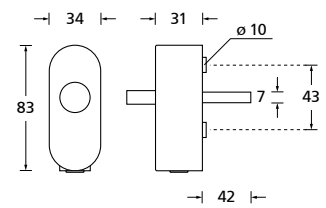

Fenstergriffe Edelstahl

318