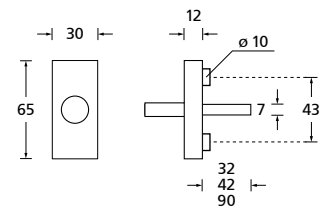

Fenstergriffe Edelstahl

314