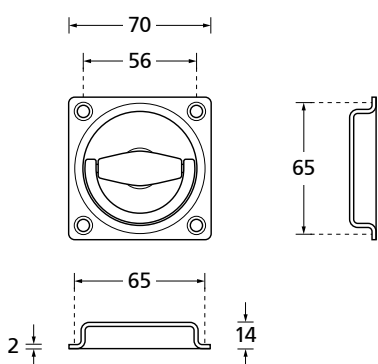

Muschelgriffe

Edelstahl matt

Klappringmuschel		€ exkl. MwSt.
Vierkant 7/8 mm	90170	31,90

Klappringmuschel		€ exkl. MwSt.
Vierkant 7/8 mm	90171	31,90