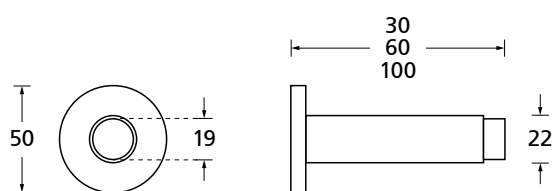

Türstopper

Edelstahl matt

364

Wandtürstopper TS 22		€ exkl. MwSt.
L 100/ø 22 mm	20022	17,90
L 30/ø 22 mm	20022/30	13,90
L 60/ø 22 mm	20022/60	15,90