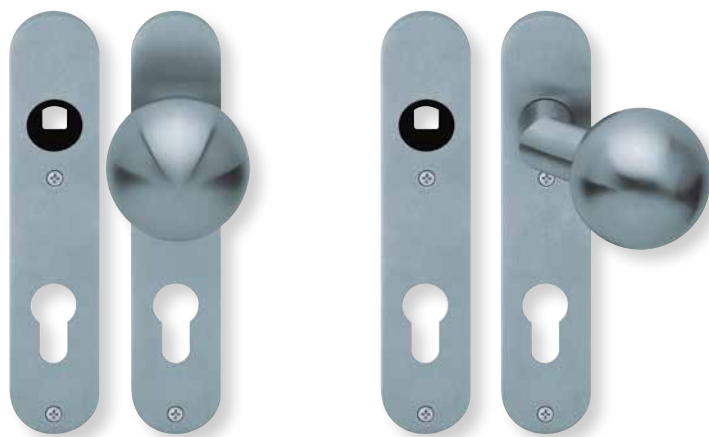

Pullbloc® Kugellagertechnik

Wechselgarnitur € exkl. MwSt.
Knopf gerade auf Schild 62301 67,90

Wechselgarnitur € exkl. MwSt.
Knopf gekröpft auf Schild 61302 71,90
(Bitte DIN Richtung angeben)