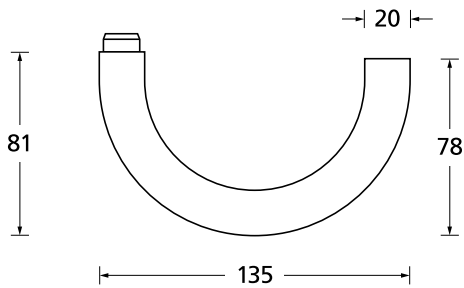

Drückerpaar

ohne Rosetten	D10660	29,90
---------------	--------	-------

Standard Türstärke: 38 - 42 mm
Aufpreis für Türstärken ab 42 mm: € 5,00

Drücker EDELSTAHL matt
Rosette EDELSTAHL matt

Drücker EDELSTAHL poliert
Rosette EDELSTAHL poliert