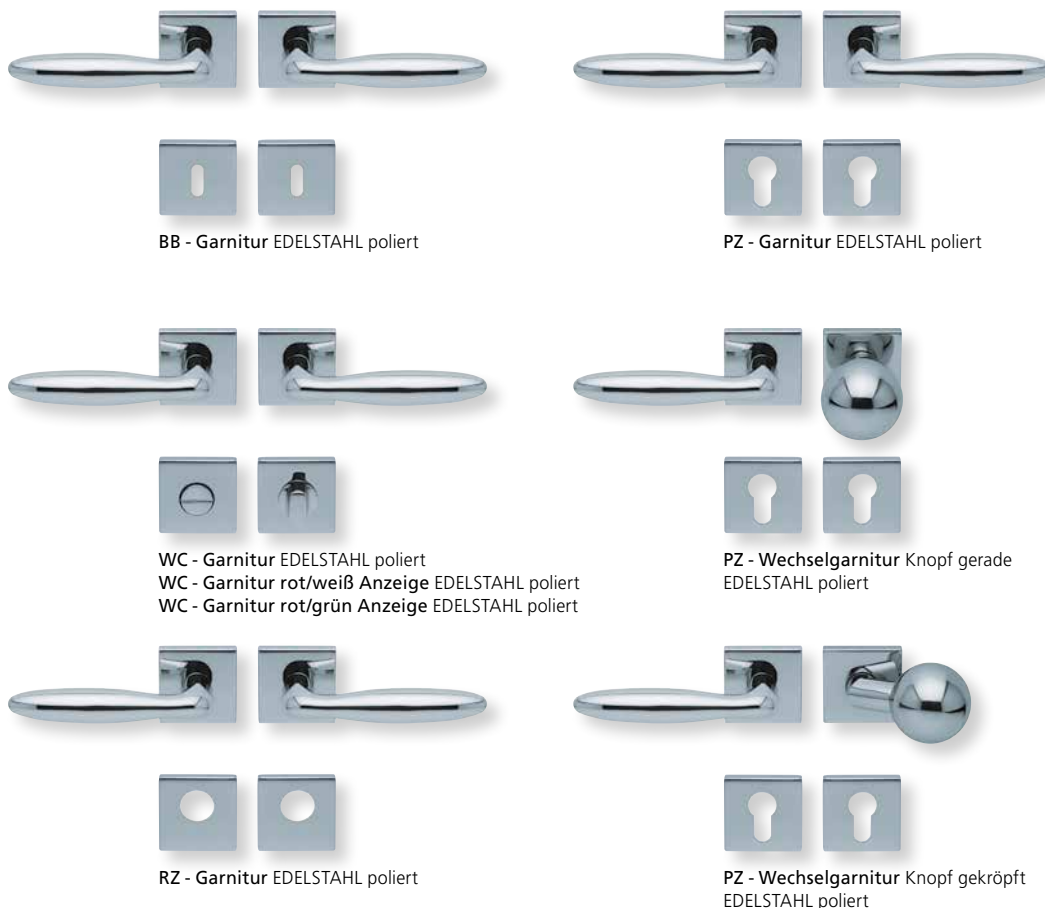

Standard Türstärke: 38 - 42 mm
Aufpreis für Türstärken ab 42 mm: € 5,00

Drücker EDELSTAHL matt
Rosette EDELSTAHL matt

Drücker EDELSTAHL poliert
Rosette EDELSTAHL poliert

Drücker PVD Messinggelb
Rosette PVD Messinggelb

Pullbloc® 3.0 Kugellagertechnik

Form 1083 auf Quadratrosette

	Edelstahl matt		Edelstahl poliert		PVD Messinggelb	
	€ exkl. MwSt.		€ exkl. MwSt.		€ exkl. MwSt.	
Rosettengarnitur						
BB - Garnitur	PB3.0-Q10830	51,90	PB3.0-QP10830	61,90	PB3.0-QPVM10830	71,90
PZ - Garnitur	PB3.0-Q10832	51,90	PB3.0-QP10832	61,90	PB3.0-QPVM10832	71,90
OS - Garnitur (ohne Schlüsselrosette)	PB3.0-Q1083OS	47,90	PB3.0-QP1083OS	57,90	PB3.0-QPVM1083OS	67,90
RZ - Garnitur	PB3.0-Q10838	51,90	PB3.0-QP10838	61,90	PB3.0-QPVM10838	71,90
WC - Garnitur	PB3.0-Q10833	61,90	PB3.0-QP10833	71,90	PB3.0-QPVM10833	81,90
WC - Garnitur rot/weiß Anz.	PB3.0-Q108331	65,90	PB3.0-QP108331	75,90	PB3.0-QPVM108331	85,90
WC - Garnitur rot/grün Anz.	PB3.0-Q108332	65,90	PB3.0-QP108332	75,90	PB3.0-QPVM108332	85,90
PZ-WG - Knopf ger. DIN R/L	PB3.0-Q10835/6	65,90	PB3.0-QP10835/6	75,90	PB3.0-QPVM10835/6	85,90
PZ-WG - Knopf gekr. DIN R/L	PB3.0-Q108351/61	69,90	PB3.0-QP108351/61	79,90	PB3.0-QPVM108351/61	89,90
Drückerpaar						
ohne Rosetten	D10830	25,90	DP10830	33,90	DPVM10830	41,90