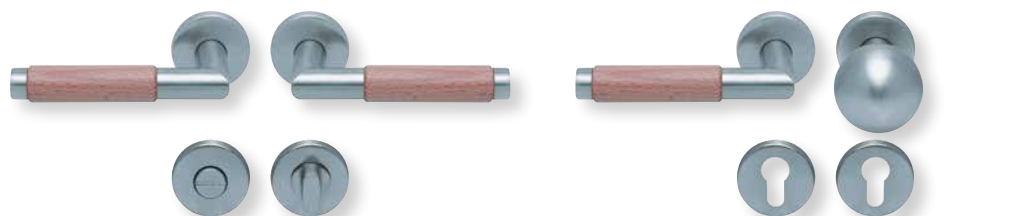

Standard Türstärke: 38 - 42 mm
Aufpreis für Türstärken ab 42 mm: € 5,00

In allen heimischen Holzarten lieferbar!

Pullbloc® 3.0 Kugellagertechnik

BB - Garnitur EDELSTAHL matt

PZ - Garnitur EDELSTAHL matt

WC - Garnitur EDELSTAHL matt
 WC - Garnitur rot/weiß Anzeige EDELSTAHL matt
 WC - Garnitur rot/grün Anzeige EDELSTAHL matt