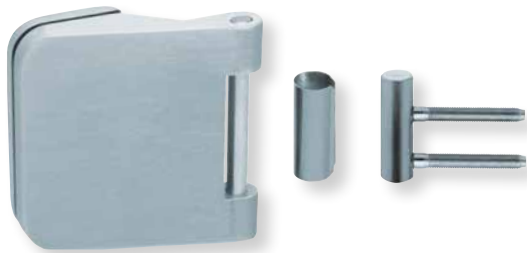

Glastürband 3-teilig abgerundet
ALUMINIUM EV1