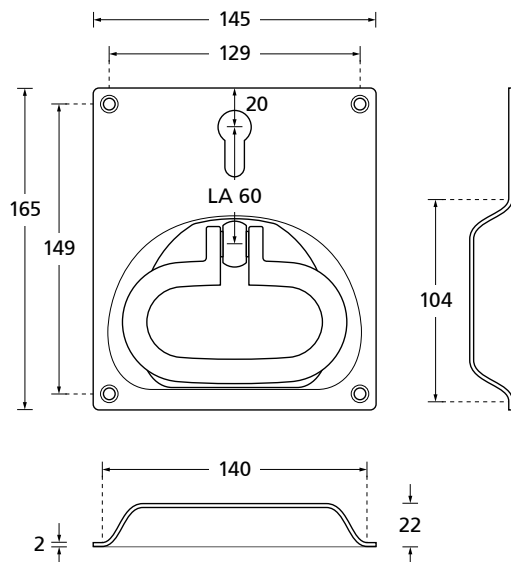

Klappringmuschel		€ exkl. MwSt.
Vierkant 9 mm		
PZ	90180	65,90