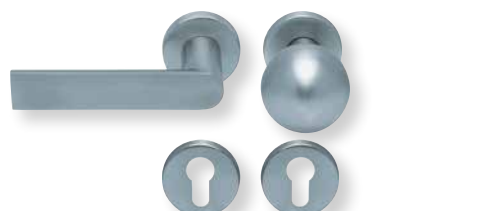

WC - Garnitur EDELSTAHL matt
WC - Garnitur rot/weiß Anzeige EDELSTAHL matt
WC - Garnitur rot/grün Anzeige EDELSTAHL matt

PZ - Wechselgarnitur Knopf gerade
EDELSTAHL matt