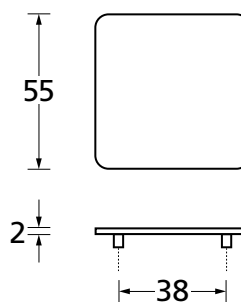

Schlüsselrosette		€ exkl. MwSt.
BB - Rosette	FQP57006	Paar 37,90