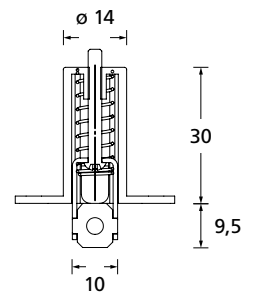

Türfeststeller
PVD Messinggelb