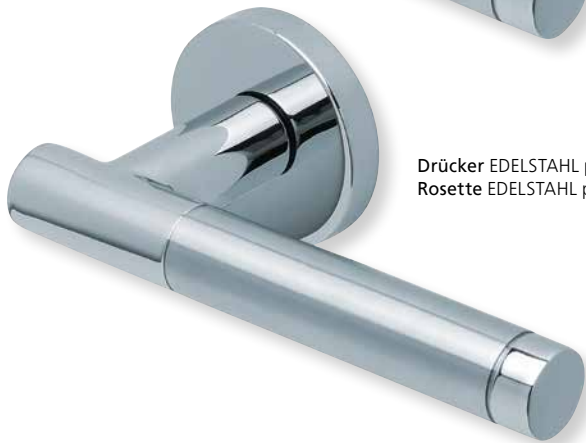

Drücker EDELSTAHL poliert/EDELSTAHL matt
Rosette EDELSTAHL poliert