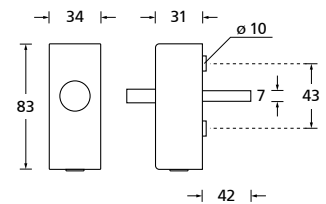

Standard Stiftlängen unverschließbar: 32 (42/90) mm, abschließbar: 42 mm.
Aufpreis für individuell gekürzt: € 3,00

Fenstergriffe Edelstahl

308

Form 1016

	Edelstahl matt		Edelstahl poliert		PVD Messinggelb	
Fensterolive		€ exkl. MwSt.		€ exkl. MwSt.		€ exkl. MwSt.
oval	101641	27,90	P101641	31,90	PVM101641	35,90
oval abschließbar	O10167	73,90	OP10167	77,90	OPVM10167	81,90
eckig	E101641	33,90	EP101641	37,90	EPVM101641	41,90
eckig abschließbar	E10167	79,90	EP10167	83,90	EPVM10167	87,90