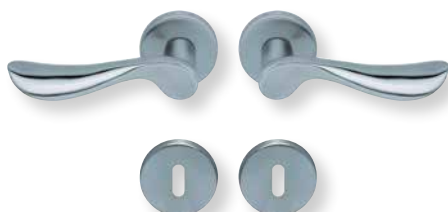

Pullbloc® 3.0 Kugellagertechnik

BB - Garnitur EDELSTAHL matt