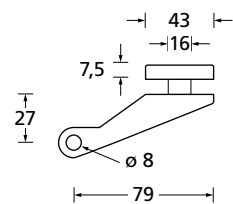

Glastürband	Edelstahl matt		Edelstahl poliert		PVD Messinggelb	
		€ exkl. MwSt.		€ exkl. MwSt.		€ exkl. MwSt.
3-teilig massiv		Paar		Paar		Paar
	20129	69,90	P20129	109,90	PVM10124	129,90