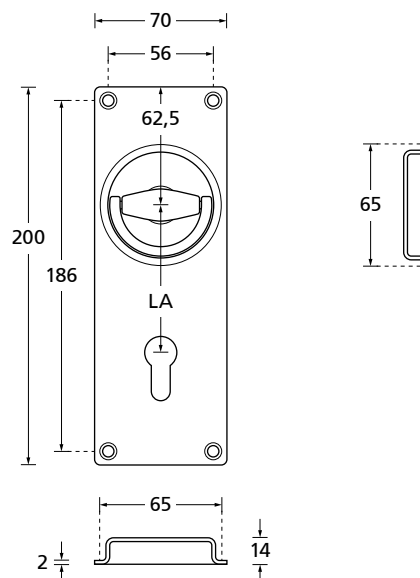

Klappringmuschel		€ exkl. MwSt.
Vierkant 8 mm		
PZ - LA 78 mm	90160	49,90
(andere Lochabstände auf Anfrage)		
Blind	90161	49,90