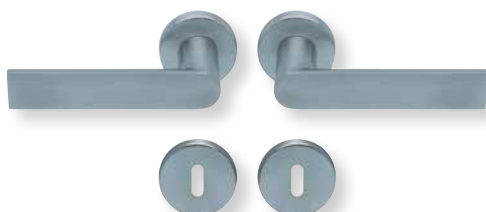

Pullbloc® 3.0 Kugellagertechnik

BB - Garnitur EDELSTAHL matt