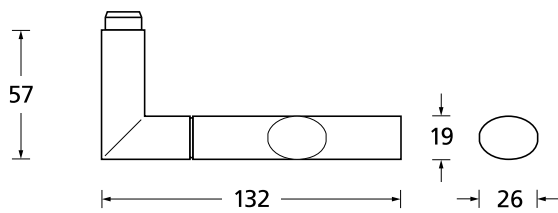

Drückerpaar

ohne Rosetten	D10120	25,90
---------------	--------	-------

Standard Türstärke: 38 - 42 mm
Aufpreis für Türstärken ab 42 mm: € 5,00

Drücker EDELSTAHL matt
Rosette EDELSTAHL matt

Pullbloc® 3.0 Kugellagertechnik