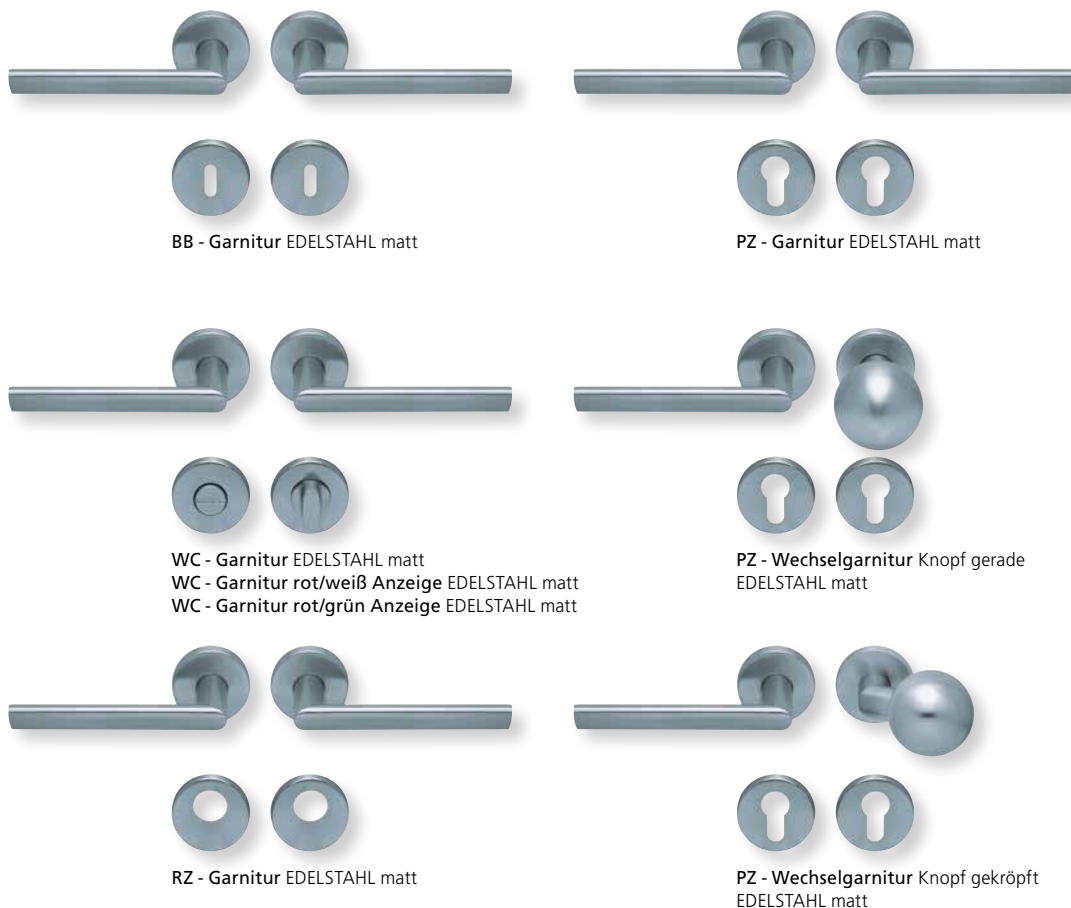

Pullbloc® 3.0 Kugellagertechnik

Form 1109 auf Rundrosette

Rosettengarnitur	Edelstahl matt		Edelstahl poliert	
		€ exkl. MwSt.		€ exkl. MwSt.
BB - Garnitur	PB3.0-11090	39,90	PB3.0-P11090	49,90
PZ - Garnitur	PB3.0-11092	39,90	PB3.0-P11092	49,90
OS - Garnitur (ohne Schlüsselrosette)	PB3.0-1109OS	35,90	PB3.0-P1109OS	45,90
RZ - Garnitur	PB3.0-11098	39,90	PB3.0-P11098	49,90
WC - Garnitur	PB3.0-11093	49,90	PB3.0-P11093	59,90
WC - Garnitur rot/weiß Anz.	PB3.0-110931	53,90	PB3.0-P110931	63,90
WC - Garnitur rot/grün Anz.	PB3.0-110932	53,90	PB3.0-P110932	63,90
PZ-WG - Knopf ger. DIN R/L	PB3.0-11096/7	53,90	PB3.0-P11096/7	63,90
PZ-WG - Knopf gekr. DIN R/L	PB3.0-110961/71	57,90	PB3.0-P110961/71	67,90
Drückerpaar				
ohne Rosetten	D11090	19,90	DP11090	27,90

Standard Türstärke: 38 - 42 mm
Aufpreis für Türstärken ab 42 mm: € 5,00