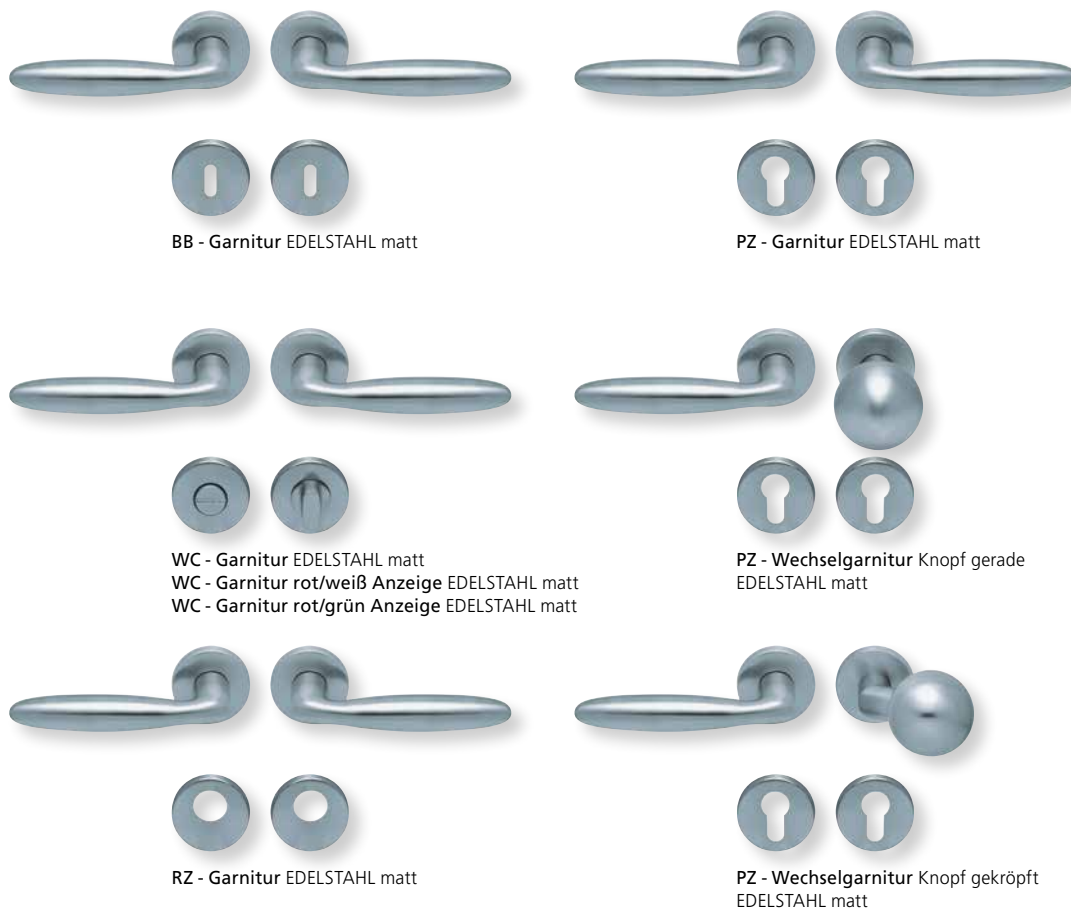

Pullbloc® 3.0 Kugellagertechnik

BB - Garnitur EDELSTAHL matt

PZ - Garnitur EDELSTAHL matt

WC - Garnitur EDELSTAHL matt
WC - Garnitur rot/weiß Anzeige EDELSTAHL matt
WC - Garnitur rot/grün Anzeige EDELSTAHL matt

PZ - Wechselgarnitur Knopf gerade EDELSTAHL matt

RZ - Garnitur EDELSTAHL matt

PZ - Wechselgarnitur Knopf gekröpft EDELSTAHL matt

Form 1083 auf Rundrosette

	Edelstahl matt		Edelstahl poliert		PVD Messinggelb	
	€ exkl. MwSt.		€ exkl. MwSt.		€ exkl. MwSt.	
Rosettengarnitur						
BB - Garnitur	PB3.0-10830	45,90	PB3.0-P10830	55,90	PB3.0-PVM10830	65,90
PZ - Garnitur	PB3.0-10832	45,90	PB3.0-P10832	55,90	PB3.0-PVM10832	65,90
OS - Garnitur (ohne Schlüsselrosette)	PB3.0-10830S	41,90	PB3.0-P10830S	51,90	PB3.0-PVM10830S	61,90
RZ - Garnitur	PB3.0-10838	45,90	PB3.0-P10838	55,90	PB3.0-PVM10838	65,90
WC - Garnitur	PB3.0-10833	55,90	PB3.0-P10833	65,90	PB3.0-PVM10833	75,90
WC - Garnitur rot/weiß Anz.	PB3.0-108331	59,90	PB3.0-P108331	69,90	PB3.0-PVM108331	79,90
WC - Garnitur rot/grün Anz.	PB3.0-108332	59,90	PB3.0-P108332	69,90	PB3.0-PVM108332	79,90
PZ-WG - Knopf ger. DIN R/L	PB3.0-10835/6	59,90	PB3.0-P10835/6	69,90	PB3.0-PVM10835/6	79,90
PZ-WG - Knopf gekr. DIN R/L	PB3.0-108351/61	63,90	PB3.0-P108351/61	73,90	PB3.0-PVM108351/61	83,90
Drückerpaar						
ohne Rosetten	D10830	25,90	DP10830	33,90	DPVM10830	41,90

Standard Türstärke: 38 - 42 mm
Aufpreis für Türstärken ab 42 mm: € 5,00