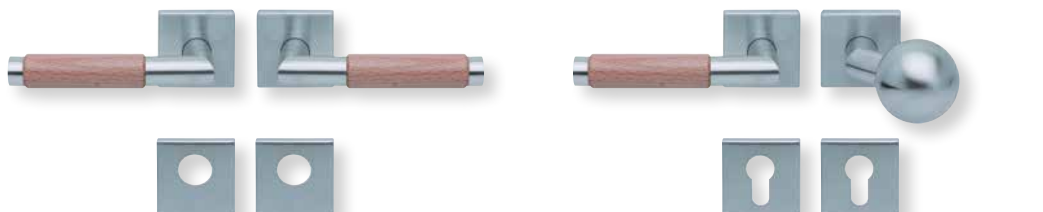

RZ - Garnitur EDELSTAHL matt

PZ - Wechselgarnitur Knopf gekröpft EDELSTAHL matt

Form 1X74 auf Quadratrosette

Edelstahl matt

Rosettengarnitur

		€ exkl. MwSt.
BB - Garnitur	PB3.0-Q1X740	57,90
PZ - Garnitur	PB3.0-Q1X742	57,90
OS - Garnitur (ohne Schlüsselrosette)	PB3.0-Q1X740S	53,90
RZ - Garnitur	PB3.0-Q1X748	57,90
WC - Garnitur	PB3.0-Q1X743	67,90
WC - Garnitur rot/weiß Anz.	PB3.0-Q1X7431	71,90
WC - Garnitur rot/grün Anz.	PB3.0-Q1X7432	71,90
PZ-WG - Knopf ger. DIN R/L	PB3.0-Q1X746/7	71,90
PZ-WG - Knopf gekr. DIN R/L	PB3.0-Q1X7461/71	75,90

Drückerpaar

ohne Rosetten	D1X740	29,90

Standard Türstärke: 38 - 42 mm
Aufpreis für Türstärken ab 42 mm: € 5,00