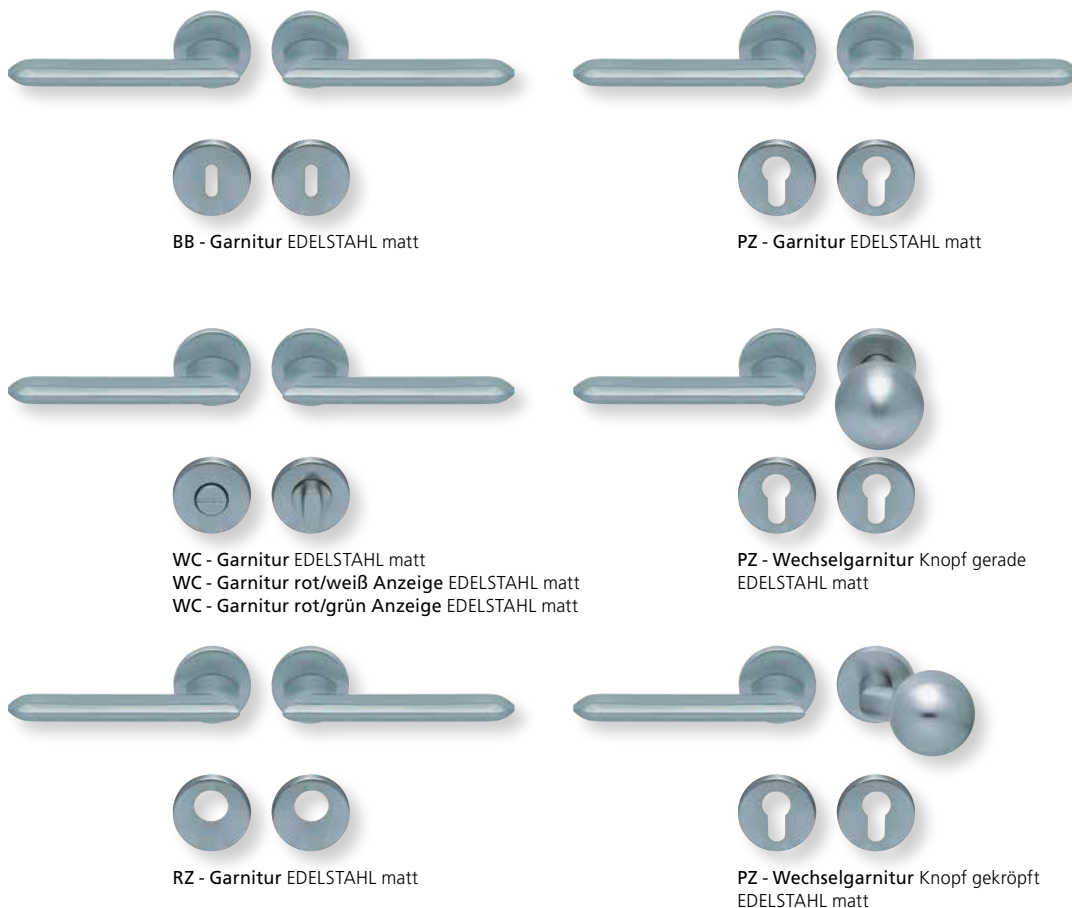

Pullbloc® 3.0 Kugellagertechnik

BB - Garnitur EDELSTAHL matt

PZ - Garnitur EDELSTAHL matt

WC - Garnitur EDELSTAHL matt
WC - Garnitur rot/weiß Anzeige EDELSTAHL matt
WC - Garnitur rot/grün Anzeige EDELSTAHL matt

PZ - Wechselgarnitur Knopf gerade EDELSTAHL matt

RZ - Garnitur EDELSTAHL matt

PZ - Wechselgarnitur Knopf gekröpft EDELSTAHL matt

Form 1021 auf Rundrosette

	Edelstahl matt	Edelstahl poliert	PVD Messinggelb
	€ exkl. MwSt.	€ exkl. MwSt.	€ exkl. MwSt.
Rosettengarnitur			
BB - Garnitur	PB3.0-10210 57,90	PB3.0-P10210 67,90	PB3.0-PVM10210 77,90
PZ - Garnitur	PB3.0-10212 57,90	PB3.0-P10212 67,90	PB3.0-PVM10212 77,90
OS - Garnitur (ohne Schlüsselrosette)	PB3.0-10210S 53,90	PB3.0-P10210S 63,90	PB3.0-PVM10210S 73,90
RZ - Garnitur	PB3.0-10218 57,90	PB3.0-P10218 67,90	PB3.0-PVM10218 77,90
WC - Garnitur	PB3.0-10213 67,90	PB3.0-P10213 77,90	PB3.0-PVM10213 87,90
WC - Garnitur rot/weiß Anz.	PB3.0-102131 71,90	PB3.0-P102131 81,90	PB3.0-PVM102131 91,90
WC - Garnitur rot/grün Anz.	PB3.0-102132 71,90	PB3.0-P102132 81,90	PB3.0-PVM102132 91,90
PZ-WG - Knopf ger. DIN R/L	PB3.0-10215/6 71,90	PB3.0-P10215/6 81,90	PB3.0-PVM10215/6 91,90
PZ-WG - Knopf gekr. DIN R/L	PB3.0-102151/61 75,90	PB3.0-P102151/61 85,90	PB3.0-PVM102151/61 95,90
Drückerpaar			
ohne Rosetten	D10210 33,90	DP10210 41,90	DPVM10210 49,90

Standard Türstärke: 38 - 42 mm
Aufpreis für Türstärken ab 42 mm: € 5,00