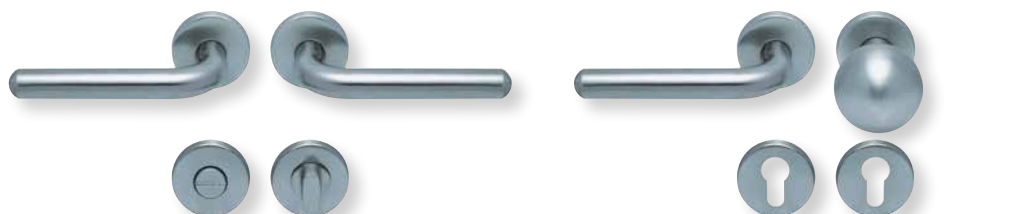

WC - Garnitur EDELSTAHL matt
WC - Garnitur rot/weiß Anzeige EDELSTAHL matt
WC - Garnitur rot/grün Anzeige EDELSTAHL matt

PZ - Wechselgarnitur Knopf gerade EDELSTAHL matt