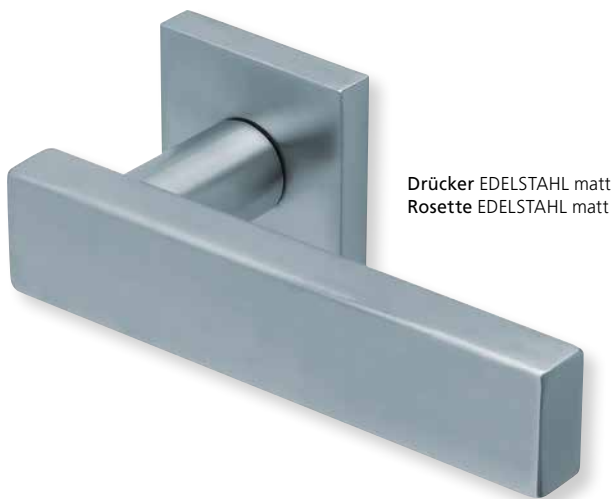

Drückerpaar

ohne Rosetten	D10190	25,90
---------------	--------	-------

Standard Türstärke: 38 - 42 mm
 Aufpreis für Türstärken ab 42 mm: € 5,00

Pullbloc® 3.0 Kugellagertechnik

BB - Garnitur EDELSTAHL matt