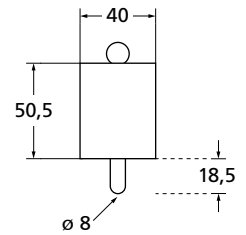

Türfeststeller
ALUMINIUM EV1