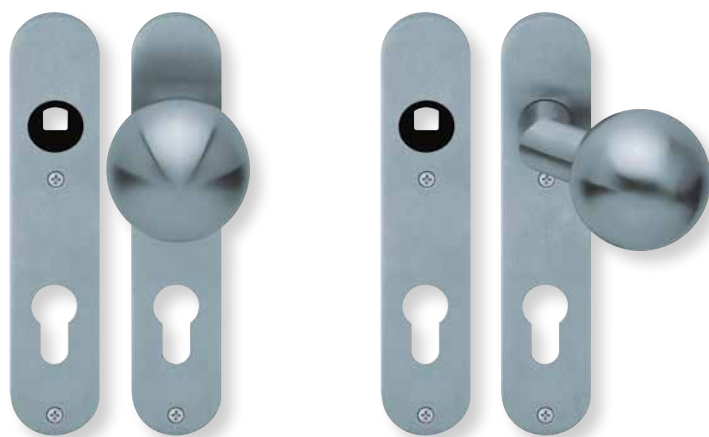

Standard Türstärke: 36 - 45 mm

Pullbloc® Kugellagertechnik

Wechselgarnitur € exkl. MwSt.
Knopf gerade auf Schild 62301 67,90

Wechselgarnitur € exkl. MwSt.
Knopf gekröpft auf Schild 61302 71,90
(Bitte DIN Richtung angeben)

Wechselgarnitur € exkl. MwSt.
Knopf gerade **drehbar** auf Schild PB16196 71,90

Wechselgarnitur € exkl. MwSt.
Knopf gekröpft **drehbar** auf Schild PB16197 75,90
(Bitte DIN Richtung angeben)

Standard Türstärke: 36 - 45 mm