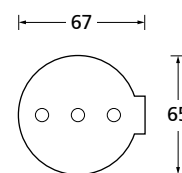

Gummi-Unterlegplatte € exkl. MwSt.
für Türstopper Schildkröte TS 23
H 14/L 67/B 65 mm 200231 3,00