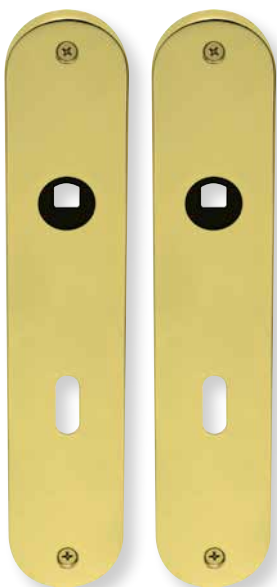

Langschilder

PVD Messinggelb

250

Schild € exkl. MwSt.
BB - Lochung Paar
PBPVM27026 67,90
(alle Lochabstände möglich)