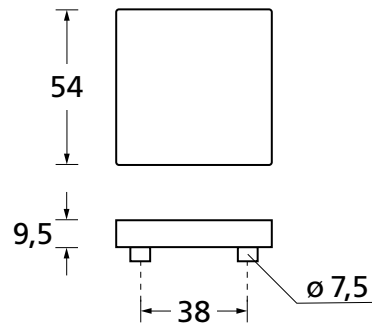

Schlüsselrosette		€ exkl. MwSt.
BB - Rosette	PB3.0-Q37006	Paar 19,40