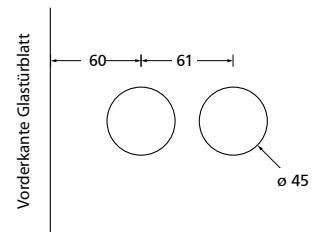

270

EDELSTAHL matt

ALUMINIUM EV1

EDELSTAHL poliert

PVD Messinggelb

Bohrmaße Glastürschloss

Glastürschloss Blind

Glastürschloss BB