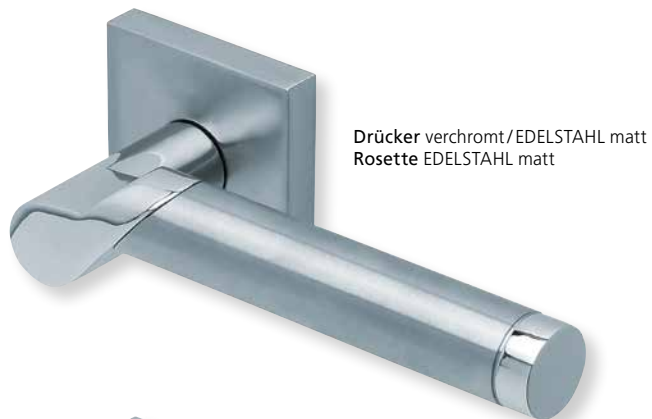

Drücker verchromt/EDELSTAHL matt
Rosette EDELSTAHL matt