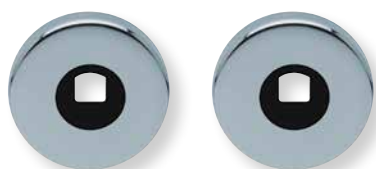

Drückerrosette		€ exkl. MwSt.
Rosettenpaar	PB3.0-P37002	23,80

Drückerrosette		Stk.
DIN R	PB3.0-P37001	11,90
DIN L	PB3.0-P37000	11,90