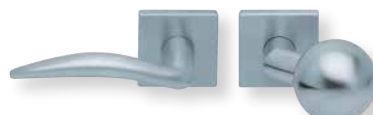

Form 1062 auf Quadratrosette

Edelstahl matt

Rosettengarnitur

		€ exkl. MwSt.
BB - Garnitur	PB3.0-Q10620	57,90
PZ - Garnitur	PB3.0-Q10622	57,90
OS - Garnitur (ohne Schlüsselrosette)	PB3.0-Q10620S	53,90
RZ - Garnitur	PB3.0-Q10628	57,90
WC - Garnitur	PB3.0-Q10623	67,90
WC - Garnitur rot/weiß Anz.	PB3.0-Q106231	71,90
WC - Garnitur rot/grün Anz.	PB3.0-Q106232	71,90
PZ-WG - Knopf ger. DIN R/L	PB3.0-Q10625/6	71,90
PZ-WG - Knopf gekr. DIN R/L	PB3.0-Q106251/61	75,90

Drückerpaar

ohne Rosetten	D10620	29,90

Standard Türstärke: 38 - 42 mm
Aufpreis für Türstärken ab 42 mm: € 5,00