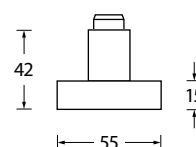

Zylindrischer Knopf gerade auf Quadratrosette

	Edelstahl matt	Edelstahl poliert	PVD Messinggelb
	€ exkl. MwSt.	€ exkl. MwSt.	€ exkl. MwSt.
Knopf inkl. PZ-Rosette für Wechselgarnitur	Q72101 36,60	QP72101 40,60	QPVM72101 44,60
Knopf drehbar ohne Schlüsselrosette			
DIN R	PB3.0-Q16084 36,60	PB3.0-QP16084 40,60	PB3.0-QPVM16084 44,60
DIN L	PB3.0-Q16085 36,60	PB3.0-QP16085 40,60	PB3.0-QPVM16085 44,60
Knopf einseitig fix ohne Schlüsselrosette	Q691002 36,60	QP691002 40,60	QPVM691002 44,60