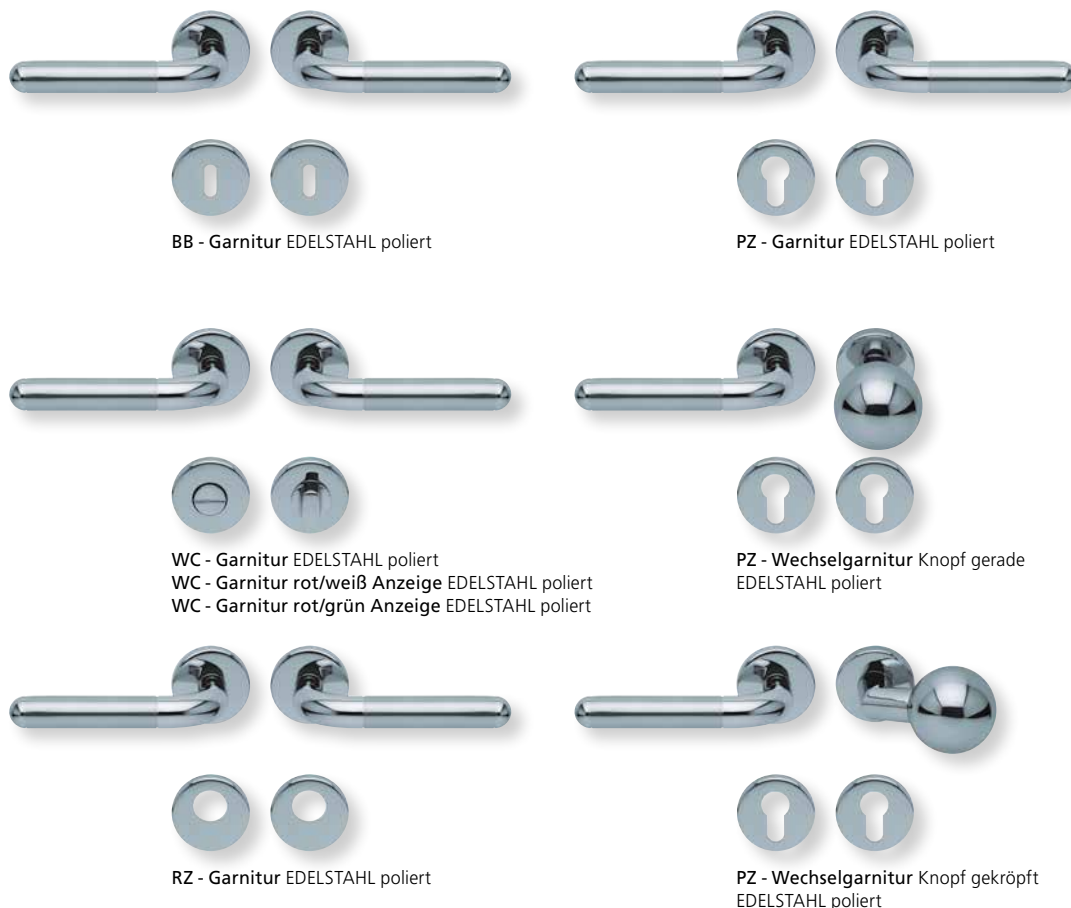

Pullbloc® 3.0 Kugellagertechnik

Form 1173 auf Rundrosette

Rosettengarnitur	Edelstahl matt		Edelstahl poliert	
		€ exkl. MwSt.		€ exkl. MwSt.
BB - Garnitur	PB3.0-11730	41,90	PB3.0-P11730	47,90
PZ - Garnitur	PB3.0-11732	41,90	PB3.0-P11732	47,90
OS - Garnitur (ohne Schlüsselrosette)	PB3.0-11730S	37,90	PB3.0-P11730S	43,90
RZ - Garnitur	PB3.0-11738	41,90	PB3.0-P11738	47,90
WC - Garnitur	PB3.0-11733	51,90	PB3.0-P11733	57,90
WC - Garnitur rot/weiß Anz.	PB3.0-117331	55,90	PB3.0-P117331	61,90
WC - Garnitur rot/grün Anz.	PB3.0-117332	55,90	PB3.0-P117332	61,90
PZ-WG - Knopf ger. DIN R/L	PB3.0-11736/7	55,90	PB3.0-P11736/7	61,90
PZ-WG - Knopf gekr. DIN R/L	PB3.0-117361/71	59,90	PB3.0-P117361/71	65,90
Drückerpaar				
ohne Rosetten	D11730	21,90	D11730	21,90

Standard Türstärke: 38 - 42 mm
Aufpreis für Türstärken ab 42 mm: € 5,00