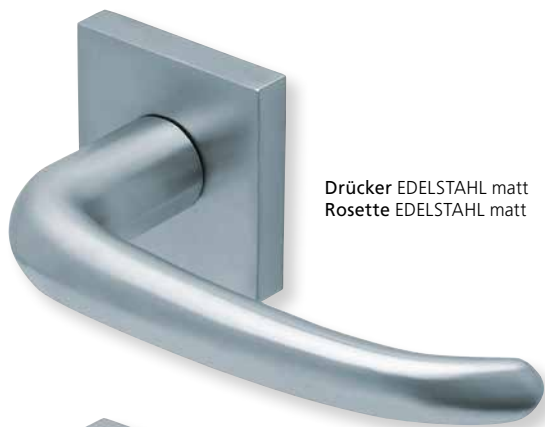

PZ - Wechselgarnitur Knopf gerade
EDELSTAHL matt

RZ - Garnitur EDELSTAHL matt

PZ - Wechselgarnitur Knopf gekröpft
EDELSTAHL matt

Form 1103 auf Rundrosette

	Edelstahl matt		Edelstahl poliert		PVD Messinggelb	
	€ exkl. MwSt.		€ exkl. MwSt.		€ exkl. MwSt.	
Rosettengarnitur						
BB - Garnitur	PB3.0-11030	45,90	PB3.0-P11030	55,90	PB3.0-PVM11030	65,90
PZ - Garnitur	PB3.0-11032	45,90	PB3.0-P11032	55,90	PB3.0-PVM11032	65,90
OS - Garnitur (ohne Schlüsselrosette)	PB3.0-1103OS	41,90	PB3.0-P1103OS	51,90	PB3.0-PVM1103OS	61,90
RZ - Garnitur	PB3.0-11038	45,90	PB3.0-P11038	55,90	PB3.0-PVM11038	65,90
WC - Garnitur	PB3.0-11033	55,90	PB3.0-P11033	65,90	PB3.0-PVM11033	75,90
WC - Garnitur rot/weiß Anz.	PB3.0-110331	59,90	PB3.0-P110331	69,90	PB3.0-PVM110331	79,90
WC - Garnitur rot/grün Anz.	PB3.0-110332	59,90	PB3.0-P110332	69,90	PB3.0-PVM110332	79,90
PZ-WG - Knopf ger. DIN R/L	PB3.0-11035/6	59,90	PB3.0-P11035/6	69,90	PB3.0-PVM11035/6	79,90
PZ-WG - Knopf gekr. DIN R/L	PB3.0-110351/61	63,90	PB3.0-P110351/61	73,90	PB3.0-PVM110351/61	83,90
Drückerpaar						
ohne Rosetten	D11030	25,90	DP11030	33,90	DPVM11030	41,90

Standard Türstärke: 38 - 42 mm
Aufpreis für Türstärken ab 42 mm: € 5,00

Drücker EDELSTAHL matt
Rosette EDELSTAHL matt

Drücker EDELSTAHL poliert
Rosette EDELSTAHL poliert

Drücker PVD Messinggelb
Rosette PVD Messinggelb