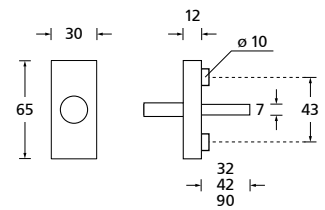

Fenstergriffe Edelstahl

312