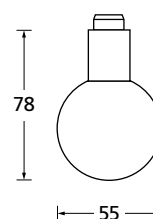

Kugelknopf gerade auf Quadratrosette

235

	Edelstahl matt	Edelstahl poliert	PVD Messinggelb
Knopf inkl. PZ-Rosette für Wechselgarnitur	€ exkl. MwSt. Q77101 36,60	€ exkl. MwSt. QP77101 40,60	€ exkl. MwSt. QPVM77101 44,60
Knopf drehbar ohne Schlüsselrosette			
DIN R	PB3.0-Q16180 36,60	PB3.0-QP16180 40,60	PB3.0-QPVM16180 44,60
DIN L	PB3.0-Q16181 36,60	PB3.0-QP16181 40,60	PB3.0-QPVM16181 44,60
Knopf einseitig fix ohne Schlüsselrosette	Q69100 36,60	QP69100 40,60	QPVM69100 44,60