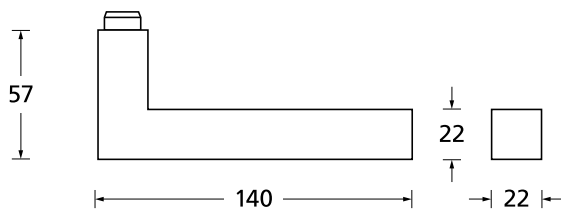

Drücker EDELSTAHL matt
Rosette EDELSTAHL matt

Drücker EDELSTAHL poliert
Rosette EDELSTAHL poliert

Drücker PVD Messinggelb
Rosette PVD Messinggelb

Pullbloc® 3.0 Kugellagertechnik

Form 1002 auf Rundrosette

	Edelstahl matt		Edelstahl poliert		PVD Messinggelb	
		€ exkl. MwSt.		€ exkl. MwSt.		€ exkl. MwSt.
Rosettengarnitur						
BB - Garnitur	PB3.0-10020	45,90	PB3.0-P10020	55,90	PB3.0-PVM10020	65,90
PZ - Garnitur	PB3.0-10022	45,90	PB3.0-P10022	55,90	PB3.0-PVM10022	65,90
OS - Garnitur (ohne Schlüsselrosette)	PB3.0-1002OS	41,90	PB3.0-P1002OS	51,90	PB3.0-PVM1002OS	61,90
RZ - Garnitur	PB3.0-10028	45,90	PB3.0-P10028	55,90	PB3.0-PVM10028	65,90
WC - Garnitur	PB3.0-10023	55,90	PB3.0-P10023	65,90	PB3.0-PVM10023	75,90
WC - Garnitur rot/weiß Anz.	PB3.0-100231	59,90	PB3.0-P100231	69,90	PB3.0-PVM100231	79,90
WC - Garnitur rot/grün Anz.	PB3.0-100232	59,90	PB3.0-P100232	69,90	PB3.0-PVM100232	79,90
PZ-WG - Knopf ger. DIN R/L	PB3.0-10025/6	59,90	PB3.0-P10025/6	69,90	PB3.0-PVM10025/6	79,90
PZ-WG - Knopf gekr. DIN R/L	PB3.0-100251/61	63,90	PB3.0-P100251/61	73,90	PB3.0-PVM100251/61	83,90
Drückerpaar						
ohne Rosetten	D10020	25,90	DP10020	33,90	DPVM10020	41,90