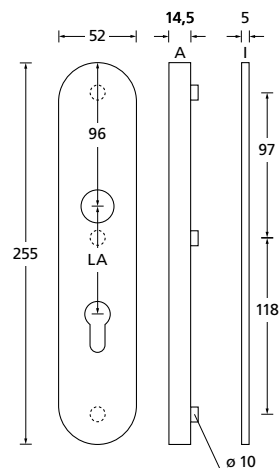

Tresor

Griffknopf/Drücker

342