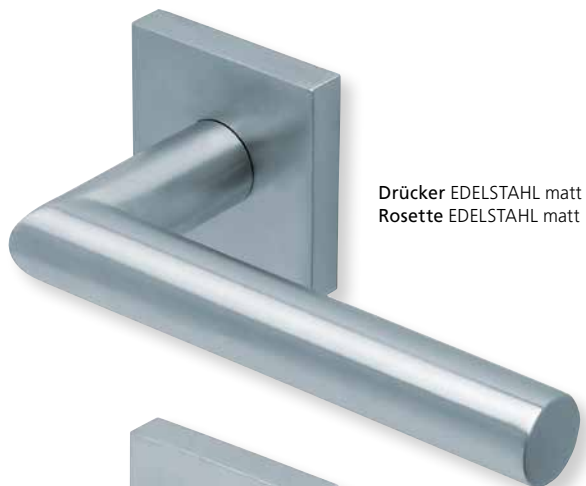

Drücker EDELSTAHL matt
Rosette EDELSTAHL matt