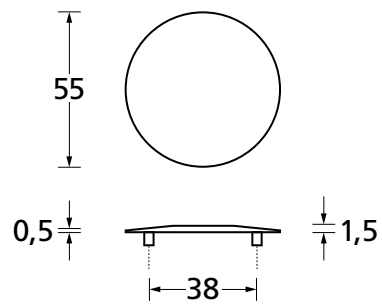

Schlüsselrosette € exkl. MwSt.
BB - Rosette F57006 Paar 25,90