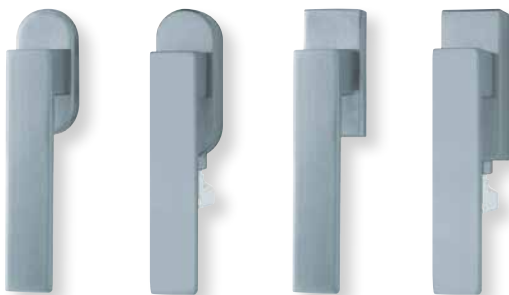

Fenstergriffe Edelstahl

300