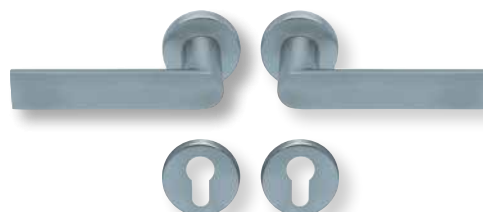

PZ - Garnitur EDELSTAHL matt