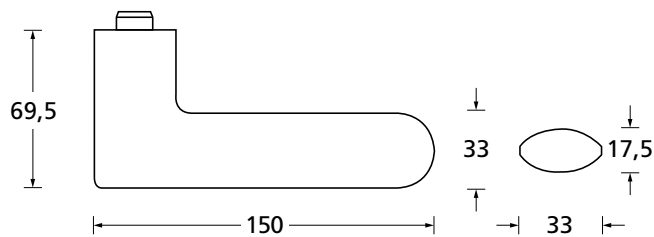

Pullbloc® 3.0 Kugellagertechnik

Form 1021 auf Quadratrosette

	Edelstahl matt		Edelstahl poliert		PVD Messinggelb	
		€ exkl. MwSt.		€ exkl. MwSt.		€ exkl. MwSt.
Rosettengarnitur						
BB - Garnitur	PB3.0-Q10210	63,90	PB3.0-QP10210	73,90	PB3.0-QPVM10210	83,90
PZ - Garnitur	PB3.0-Q10212	63,90	PB3.0-QP10212	73,90	PB3.0-QPVM10212	83,90
OS - Garnitur (ohne Schlüsselrosette)	PB3.0-Q10210S	59,90	PB3.0-QP10210S	69,90	PB3.0-QPVM10210S	79,90
RZ - Garnitur	PB3.0-Q10218	63,90	PB3.0-QP10218	73,90	PB3.0-QPVM10218	83,90
WC - Garnitur	PB3.0-Q10213	73,90	PB3.0-QP10213	83,90	PB3.0-QPVM10213	93,90
WC - Garnitur rot/weiß Anz.	PB3.0-Q102131	77,90	PB3.0-QP102131	87,90	PB3.0-QPVM102131	97,90
WC - Garnitur rot/grün Anz.	PB3.0-Q102132	77,90	PB3.0-QP102132	87,90	PB3.0-QPVM102132	97,90
PZ-WG - Knopf ger. DIN R/L	PB3.0-Q10215/6	77,90	PB3.0-QP10215/6	87,90	PB3.0-QPVM10215/6	97,90
PZ-WG - Knopf gekr. DIN R/L	PB3.0-Q102151/61	81,90	PB3.0-QP102151/61	91,90	PB3.0-QPVM102151/61	101,90
Drückerpaar						
ohne Rosetten	D10210	33,90	DP10210	41,90	DPVM10210	49,90