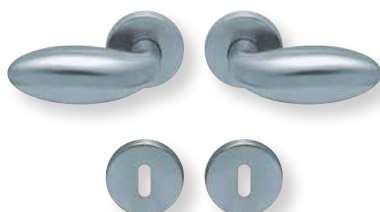

Drückerpaar

ohne Rosetten	D10620	29,90
---------------	--------	-------

Standard Türstärke: 38 - 42 mm
Aufpreis für Türstärken ab 42 mm: € 5,00

Drücker EDELSTAHL matt
Rosette EDELSTAHL matt

Pullbloc® 3.0 Kugellagertechnik