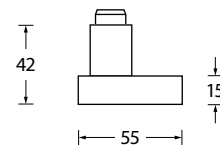

Zylindrischer Knopf versetzt auf Rundrosette

242

	Edelstahl matt	Edelstahl poliert	PVD Messinggelb
Knopf inkl. PZ-Rosette für Wechselgarnitur	76201	P76201	PVM76201
	€ exkl. MwSt. 34,60	€ exkl. MwSt. 38,60	€ exkl. MwSt. 42,60
Knopf drehbar ohne Schlüsselrosette			
DIN R	PB3.0-16086	PB3.0-P16086	PB3.0-PVM16086
DIN L	PB3.0-16087	PB3.0-P16087	PB3.0-PVM16087
	34,60	38,60	42,60
	34,60	38,60	42,60
Knopf einseitig fix ohne Schlüsselrosette	691012	P691012	PVM691012
	34,60	38,60	42,60