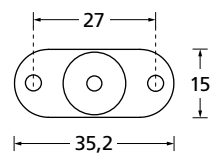

Edelstahl matt	Aluminium EV1	Edelstahl poliert	PVD Messinggelb
Türfeststeller	€ exkl. MwSt. 10125 59,90	€ exkl. MwSt. 101252 53,90	€ exkl. MwSt. P10125 79,90	€ exkl. MwSt. PVM10125 109,90
Rollenschnäpper	€ exkl. MwSt. 10126 25,90