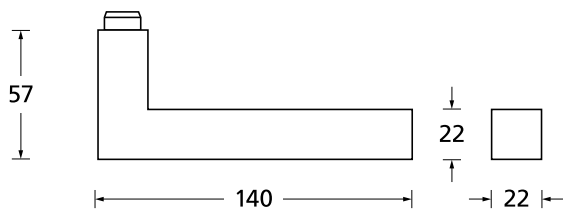

Standard Türstärke: 38 - 42 mm
 Aufpreis für Türstärken ab 42 mm: € 5,00

Drücker EDELSTAHL matt
Rosette EDELSTAHL matt

Drücker EDELSTAHL poliert
Rosette EDELSTAHL poliert

Drücker PVD Messinggelb
Rosette PVD Messinggelb