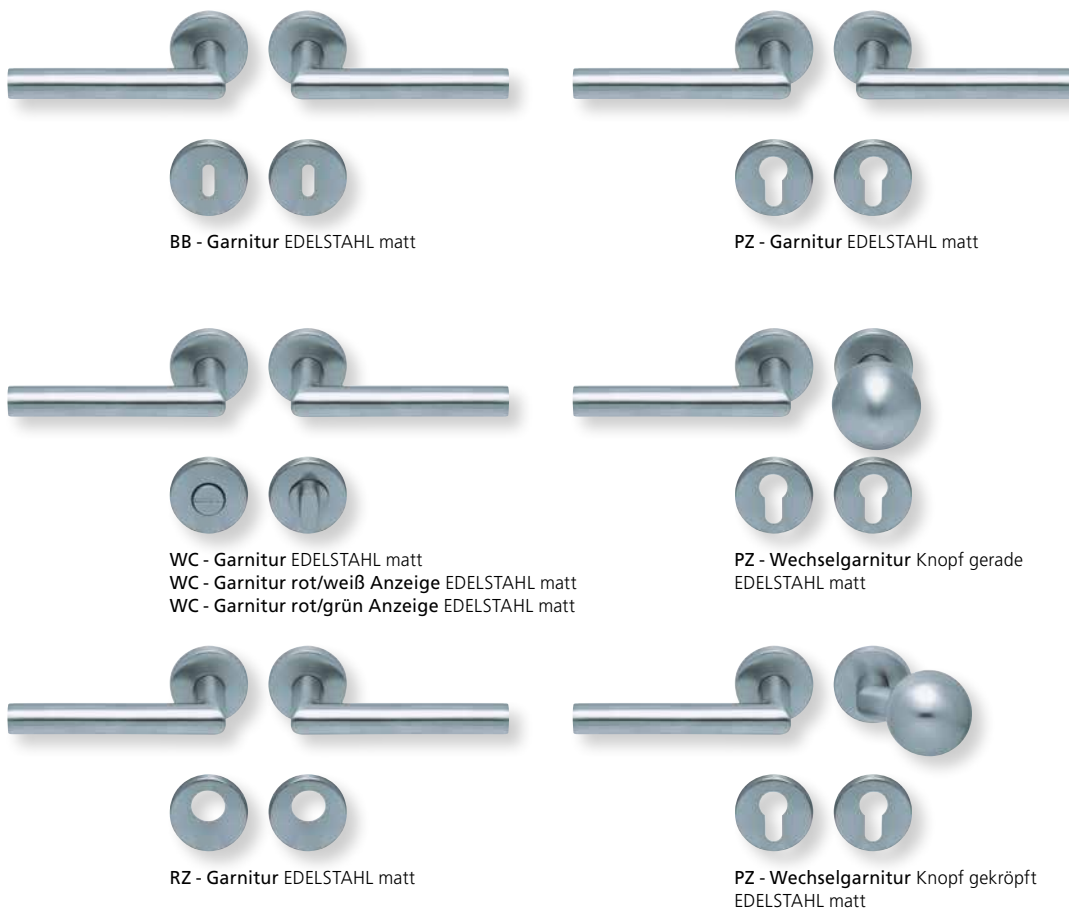

Pullbloc® 3.0 Kugellagertechnik

Form 1106 auf Rundrosette

Rosettengarnitur	Edelstahl matt		Edelstahl poliert	
		€ exkl. MwSt.		€ exkl. MwSt.
BB - Garnitur	PB3.0-11060	39,90	PB3.0-P11060	49,90
PZ - Garnitur	PB3.0-11062	39,90	PB3.0-P11062	49,90
OS - Garnitur (ohne Schlüsselrosette)	PB3.0-1106OS	35,90	PB3.0-P1106OS	45,90
RZ - Garnitur	PB3.0-11068	39,90	PB3.0-P11068	49,90
WC - Garnitur	PB3.0-11063	49,90	PB3.0-P11063	59,90
WC - Garnitur rot/weiß Anz.	PB3.0-110631	53,90	PB3.0-P110631	63,90
WC - Garnitur rot/grün Anz.	PB3.0-110632	53,90	PB3.0-P110632	63,90
PZ-WG - Knopf ger. DIN R/L	PB3.0-11065/6	53,90	PB3.0-P11065/6	63,90
PZ-WG - Knopf gekr. DIN R/L	PB3.0-110651/61	57,90	PB3.0-P110651/61	67,90
Drückerpaar				
ohne Rosetten	D11060	19,90	DP11060	27,90

Standard Türstärke: 38 - 42 mm
Aufpreis für Türstärken ab 42 mm: € 5,00