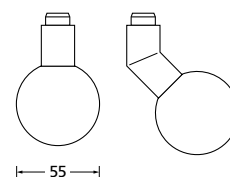

Pullbloc® Kugellagertechnik