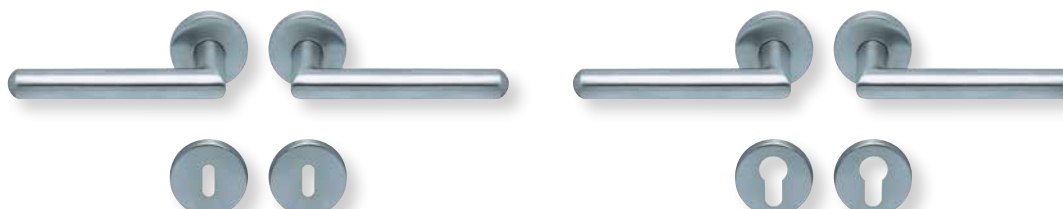

PZ - Wechselgarnitur Knopf gerade EDELSTAHL poliert

RZ - Garnitur EDELSTAHL poliert

PZ - Wechselgarnitur Knopf gekröpft EDELSTAHL poliert

Form 2106 auf Quadratrosette

	Edelstahl matt		Edelstahl poliert		PVD Messinggelb	
	€ exkl. MwSt.		€ exkl. MwSt.		€ exkl. MwSt.	
Rosettengarnitur						
BB - Garnitur	PB3.0-Q21060	51,90	PB3.0-QP21060	61,90	PB3.0-QPVM21060	71,90
PZ - Garnitur	PB3.0-Q21062	51,90	PB3.0-QP21062	61,90	PB3.0-QPVM21062	71,90
OS - Garnitur (ohne Schlüsselrosette)	PB3.0-Q2106OS	47,90	PB3.0-QP2106OS	57,90	PB3.0-QPVM2106OS	67,90
RZ - Garnitur	PB3.0-Q21068	51,90	PB3.0-QP21068	61,90	PB3.0-QPVM21068	71,90
WC - Garnitur	PB3.0-Q21063	61,90	PB3.0-QP21063	71,90	PB3.0-QPVM21063	81,90
WC - Garnitur rot/weiß Anz.	PB3.0-Q210631	65,90	PB3.0-QP210631	75,90	PB3.0-QPVM210631	85,90
WC - Garnitur rot/grün Anz.	PB3.0-Q210632	65,90	PB3.0-QP210632	75,90	PB3.0-QPVM210632	85,90
PZ-WG - Knopf ger. DIN R/L	PB3.0-Q21065/6	65,90	PB3.0-QP21065/6	75,90	PB3.0-QPVM21065/6	85,90
PZ-WG - Knopf gekr. DIN R/L	PB3.0-Q210651/61	69,90	PB3.0-QP210651/61	79,90	PB3.0-QPVM210651/61	89,90
Drückerpaar						
ohne Rosetten	D21060	25,90	DP21060	33,90	DPVM210601	41,90

Standard Türstärke: 38 - 42 mm
Aufpreis für Türstärken ab 42 mm: € 5,00

Drücker EDELSTAHL matt
Rosette EDELSTAHL matt

Drücker EDELSTAHL poliert
Rosette EDELSTAHL poliert

Pullbloc® 3.0 Kugellagertechnik

BB - Garnitur EDELSTAHL matt