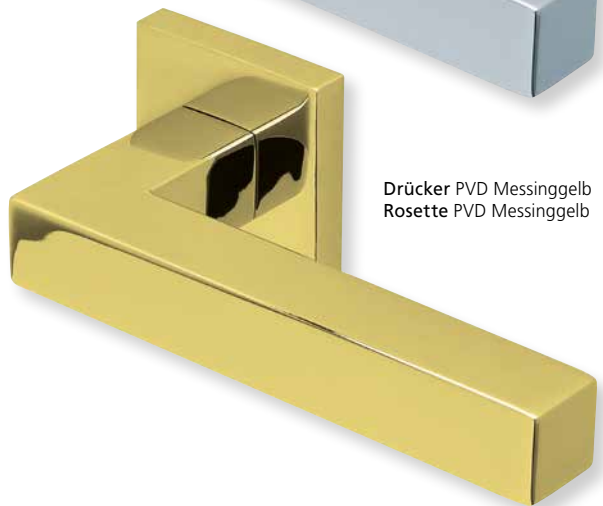

Erklärung der **DIN EN 1906** auf den Seiten 16 und 17.

Einleitung	ab	4
Kombinationsmöglichkeiten	ab	20
Schnellübersicht Formen	ab	22

Privat- und Objektbau GK3

Rosetten/Knöpfe/Schilder	ab	211
Glastürbeschläge	ab	269
Fenstergriffe	ab	293
Sicherheit	ab	327
Stoßgriffe	ab	347
Muschelgriffe	ab	358
Türstopper	ab	363
Türfixierer	ab	365
Hausnummern	ab	366
Buchstaben und Hinweisschilder	ab	367

Drücker EDELSTAHL matt
Rosette EDELSTAHL matt

Drücker EDELSTAHL poliert
Rosette EDELSTAHL poliert

Drücker PVD Messinggelb
Rosette PVD Messinggelb

Pullbloc® 3.0 Kugellagertechnik

Form 1002 auf Rundrosette

	Edelstahl matt		Edelstahl poliert		PVD Messinggelb	
		€ exkl. MwSt.		€ exkl. MwSt.		€ exkl. MwSt.
Rosettengarnitur						
BB - Garnitur	PB3.0-10020	45,90	PB3.0-P10020	55,90	PB3.0-PVM10020	65,90
PZ - Garnitur	PB3.0-10022	45,90	PB3.0-P10022	55,90	PB3.0-PVM10022	65,90
OS - Garnitur (ohne Schlüsselrosette)	PB3.0-1002OS	41,90	PB3.0-P1002OS	51,90	PB3.0-PVM1002OS	61,90
RZ - Garnitur	PB3.0-10028	45,90	PB3.0-P10028	55,90	PB3.0-PVM10028	65,90
WC - Garnitur	PB3.0-10023	55,90	PB3.0-P10023	65,90	PB3.0-PVM10023	75,90
WC - Garnitur rot/weiß Anz.	PB3.0-100231	59,90	PB3.0-P100231	69,90	PB3.0-PVM100231	79,90
WC - Garnitur rot/grün Anz.	PB3.0-100232	59,90	PB3.0-P100232	69,90	PB3.0-PVM100232	79,90
PZ-WG - Knopf ger. DIN R/L	PB3.0-10025/6	59,90	PB3.0-P10025/6	69,90	PB3.0-PVM10025/6	79,90
PZ-WG - Knopf gekr. DIN R/L	PB3.0-100251/61	63,90	PB3.0-P100251/61	73,90	PB3.0-PVM100251/61	83,90
Drückerpaar						
ohne Rosetten	D10020	25,90	DP10020	33,90	DPVM10020	41,90

Standard Türstärke: 38 - 42 mm
 Aufpreis für Türstärken ab 42 mm: € 5,00

Drücker EDELSTAHL matt
Rosette EDELSTAHL matt

Drücker EDELSTAHL poliert
Rosette EDELSTAHL poliert

Drücker PVD Messinggelb
Rosette PVD Messinggelb