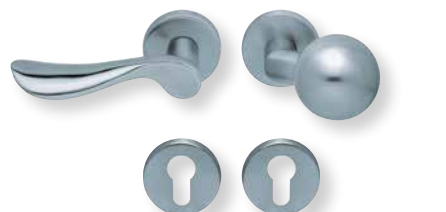

PZ - Wechselgarnitur Knopf gekröpft
EDELSTAHL matt

Form 1018 auf Rundrosette

	Edelstahl matt	Edelstahl poliert	PVD Messinggelb
	€ exkl. MwSt.	€ exkl. MwSt.	€ exkl. MwSt.
Rosettengarnitur			
BB - Garnitur	PB3.0-10180 51,90	PB3.0-P10180 61,90	PB3.0-PVM10180 71,90
PZ - Garnitur	PB3.0-10182 51,90	PB3.0-P10182 61,90	PB3.0-PVM10182 71,90
OS - Garnitur (ohne Schlüsselrosette)	PB3.0-10180S 47,90	PB3.0-P10180S 57,90	PB3.0-PVM10180S 67,90
RZ - Garnitur	PB3.0-10188 51,90	PB3.0-P10188 61,90	PB3.0-PVM10188 71,90
WC - Garnitur	PB3.0-10183 61,90	PB3.0-P10183 71,90	PB3.0-PVM10183 81,90
WC - Garnitur rot/weiß Anz.	PB3.0-101831 65,90	PB3.0-P101831 75,90	PB3.0-PVM101831 85,90
WC - Garnitur rot/grün Anz.	PB3.0-101832 65,90	PB3.0-P101832 75,90	PB3.0-PVM101832 85,90
PZ-WG - Knopf ger. DIN R/L	PB3.0-10185/6 65,90	PB3.0-P10185/6 75,90	PB3.0-PVM10185/6 85,90
PZ-WG - Knopf gekr. DIN R/L	PB3.0-101851/61 69,90	PB3.0-P101851/61 79,90	PB3.0-PVM101851/61 89,90
Drückerpaar			
ohne Rosetten	D10180 29,90	DP10180 37,90	DPVM10180 45,90

Standard Türstärke: 38 - 42 mm
Aufpreis für Türstärken ab 42 mm: € 5,00