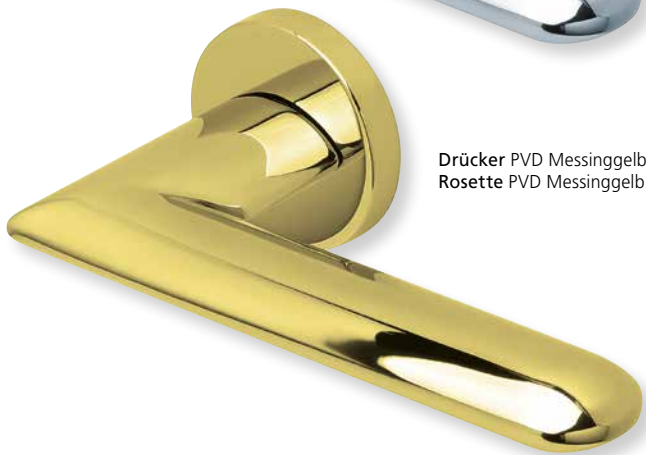

Drückerpaar

ohne Rosetten	D10190	25,90
---------------	--------	-------

Standard Türstärke: 38 - 42 mm
Aufpreis für Türstärken ab 42 mm: € 5,00

Drücker EDELSTAHL matt
Rosette EDELSTAHL matt

Drücker EDELSTAHL poliert
Rosette EDELSTAHL poliert