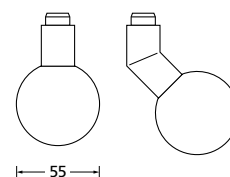

Standard Türstärke: 36 - 45 mm

Pullbloc® Kugellagertechnik

Wechselgarnitur € exkl. MwSt.
Knopf gerade auf Schild
67301 67,90

Wechselgarnitur € exkl. MwSt.
Knopf gekröpft auf Schild
67302 71,90
(Bitte DIN Richtung angeben)