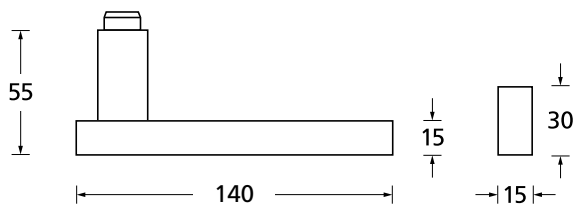

Drückerpaar

ohne Rosetten	D10190	25,90
---------------	--------	-------

Standard Türstärke: 38 - 42 mm
 Aufpreis für Türstärken ab 42 mm: € 5,00

Pullbloc® 3.0 Kugellagertechnik

BB - Garnitur EDELSTAHL matt