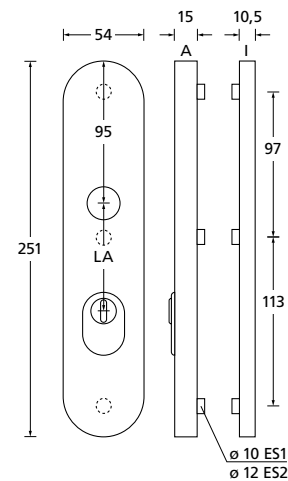

Schutzbeschlag II Edelstahl matt

ES 1		€ exkl. MwSt.
PZ - LA 72 mm	39003ES1	107,90
PZ - LA 92 mm	39004ES1	107,90
RZ - LA 78 mm	39007ES1	137,90
ÖNORM		
PZ - LA 88 mm	3900530ES1	107,90
Feuerschutz DIN 18273		
PZ - LA 72 mm	39003ES1FS	129,90