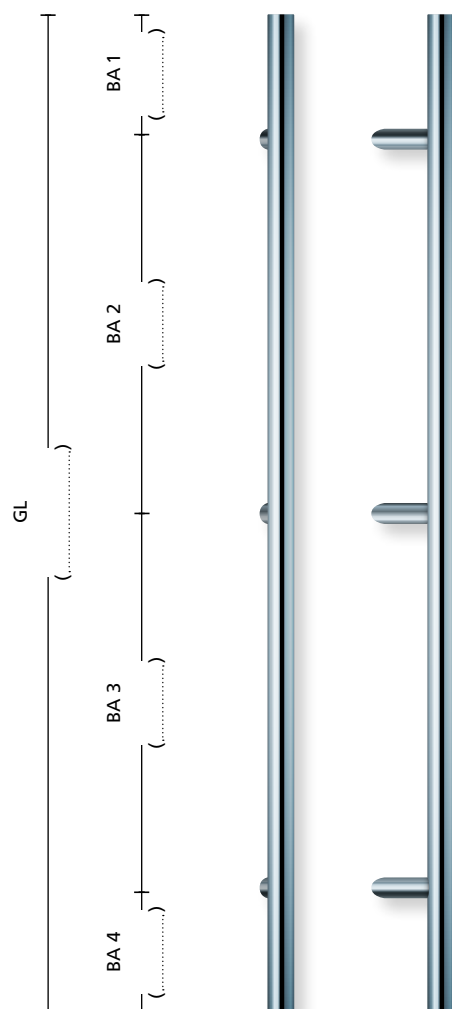

Bestellhilfe zum Kopieren

Stoßgriff mit 2 Stützen

Stoßgriff mit 3 Stützen

Stützen Zutreffendes bitte ankreuzen

gerade ☐

gekröpft ☐

Abschlusskappen Zutreffendes bitte ankreuzen

flach ☐

gewölbt ☐

rund ☐

∅ = Durchmesser / BA = Bohrabstand / GL = Gesamtlänge inkl. Abschlusskappen