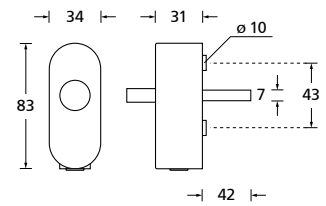

Standard Stiftlängen unverschließbar: 32 (42/90) mm, abschließbar: 42 mm.
Aufpreis für individuell gekürzt: € 3,00

Fenstergriffe Edelstahl

308

Form 1016

	Edelstahl matt		Edelstahl poliert		PVD Messinggelb	
Fensterolive		€ exkl. MwSt.		€ exkl. MwSt.		€ exkl. MwSt.
oval	101641	27,90	P101641	31,90	PVM101641	35,90
oval abschließbar	O10167	73,90	OP10167	77,90	OPVM10167	81,90
eckig	E101641	33,90	EP101641	37,90	EPVM101641	41,90
eckig abschließbar	E10167	79,90	EP10167	83,90	EPVM10167	87,90