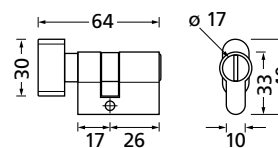

Knaufzylinder für WC

Knaufzylinder
wie EDELSTAHL matt

Knaufzylinder
ALUMINIUM EV1

Knaufzylinder
verchromt

Knaufzylinder
PVD Messinggelb

Knauf auf Schlossseite:

Knauf auf Schlossgegenseite:

Knaufzylinder für WC	wie Edelstahl matt		Aluminium EV1		verchromt		PVD Messinggelb	
		€ exkl. MwSt.		€ exkl. MwSt.		€ exkl. MwSt.		€ exkl. MwSt.
26/17	10111	29,90	30111	29,90	P10111	33,90	PVM10111	37,90
17/26	10121	29,90	30121	29,90	P10121	33,90	PVM10121	37,90