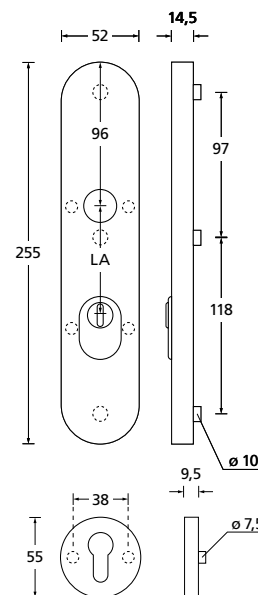

Griffplatte/Pullbloc® PZ-Halbgarnitur

Edelstahl matt

		€ exkl. MwSt.
PZ - LA 72 mm DIN R	PB29006R	80,90
PZ - LA 72 mm DIN L	PB29006L	80,90
PZ - LA 92 mm DIN R	PB29007R	80,90
PZ - LA 92 mm DIN L	PB29007L	80,90
PZ - LA 88 mm DIN R	PB29008R	80,90
PZ - LA 88 mm DIN L	PB29008L	80,90