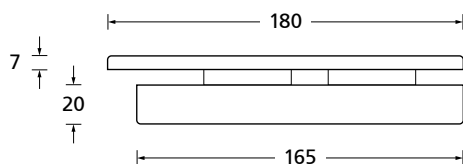

Gegenkasten **Form B**

278

EDELSTAHL matt

ALUMINIUM EV1

EDELSTAHL poliert

PVD Messinggelb

Bohrmaße Gegenkasten lang

Bohrmaße Gegenkasten kurz