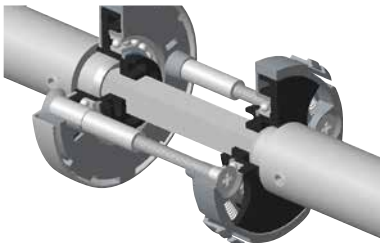

made of high-quality spring steel, produced in Germany! Running smoothly and uniformly, they steadily push the handle back into the required original position again and again.

Original Pullbloc® ball bearing system!

Technik im Detail

Die Stütznocken:

Erleichtern die Montage und verhindern das Verdrehen und Verrutschen an der Tür.

Die Montageelemente, die Basis:

Die Basis aus glasfaserverstärktem Polyamid besteht aus einem Guss und bietet dadurch die notwendige Statik. Sie ermöglichen gleichzeitig die Führung der Druckfedern und eine einwandfreie Klipverbindung mit der Deckrosette.

Gehärtete Stahl-Kugellager:

Die, direkt in die Basis eingepressten, **wartungsfreien Kugellager** aus gehärtetem Stahl, sorgen für die dauerhaft geschmeidige, wie auch geräuschlose Funktion.

Die Bewegungselemente:

Die Verbindung zwischen Anker, Drücker und Vierkant ist **spielfrei**. Die Bewegung erfolgt gemeinsam, das verhindert jede Reibung am Drückeransatz und gewährleistet eine dauerhaft spielfreie, radiale wie axiale Führung der Drehbewegung. Der Anschlag nach oben verhindert ein Hochstehen des Drückers.