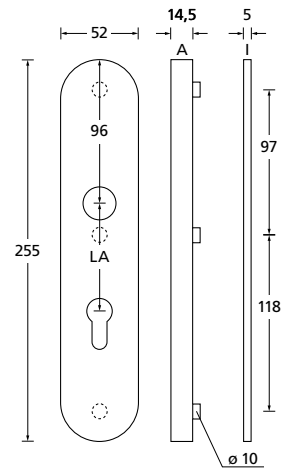

Tresor II

Drücker/Drücker

344