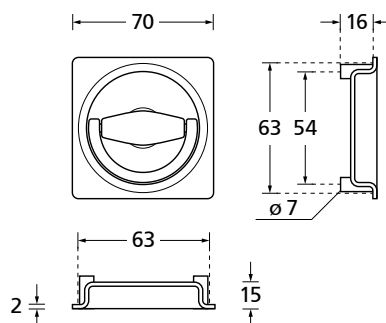

Muschelgriffe

Edelstahl matt

Klappringmuschel		€ exkl. MwSt.
Vierkant 7/8 mm	90170	31,90

Klappringmuschel		€ exkl. MwSt.
Vierkant 7/8 mm	90171	31,90