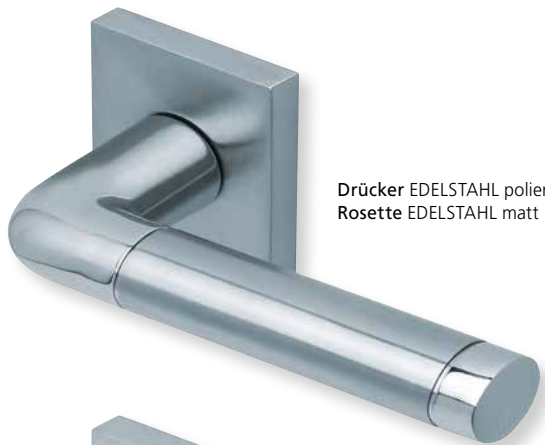

PZ - Wechselgarnitur Knopf gerade
EDELSTAHL poliert

RZ - Garnitur EDELSTAHL poliert

PZ - Wechselgarnitur Knopf gekröpft
EDELSTAHL poliert

Form 1101 auf Rundrosette

Rosettengarnitur	Edelstahl matt		Edelstahl poliert	
		€ exkl. MwSt.		€ exkl. MwSt.
BB - Garnitur	PB3.0-11010	45,90	PB3.0-P11010	51,90
PZ - Garnitur	PB3.0-11012	45,90	PB3.0-P11012	51,90
OS - Garnitur (ohne Schlüsselrosette)	PB3.0-11010S	41,90	PB3.0-P11010S	47,90
RZ - Garnitur	PB3.0-11018	45,90	PB3.0-P11018	51,90
WC - Garnitur	PB3.0-11013	55,90	PB3.0-P11013	61,90
WC - Garnitur rot/weiß Anz.	PB3.0-110131	59,90	PB3.0-P110131	65,90
WC - Garnitur rot/grün Anz.	PB3.0-110132	59,90	PB3.0-P110132	65,90
PZ-WG - Knopf ger. DIN R/L	PB3.0-11015/6	59,90	PB3.0-P11015/6	65,90
PZ-WG - Knopf gekr. DIN R/L	PB3.0-110151/61	63,90	PB3.0-P110151/61	69,90
Drückerpaar				
ohne Rosetten	D11010	25,90	D11010	25,90

Standard Türstärke: 38 - 42 mm
Aufpreis für Türstärken ab 42 mm: € 5,00

Drücker EDELSTAHL poliert/EDELSTAHL matt
Rosette EDELSTAHL matt

Drücker EDELSTAHL poliert/EDELSTAHL matt
Rosette EDELSTAHL poliert