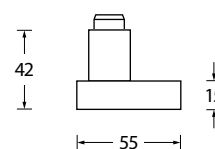

Zylindrischer Knopf versetzt auf Quadratrosette

	Edelstahl matt	Edelstahl poliert	PVD Messinggelb
	€ exkl. MwSt.	€ exkl. MwSt.	€ exkl. MwSt.
Knopf inkl. PZ-Rosette für Wechselgarnitur	Q76201 40,60	QP76201 44,60	QPVM76201 48,60
Knopf drehbar ohne Schlüsselrosette			
DIN R	PB3.0-Q16086 40,60	PB3.0-QP16086 44,60	PB3.0-QPVM16086 48,60
DIN L	PB3.0-Q16087 40,60	PB3.0-QP16087 44,60	PB3.0-QPVM16087 48,60
Knopf einseitig fix ohne Schlüsselrosette	Q691012 40,60	QP691012 44,60	QPVM691012 48,60