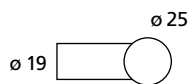

Stoßgriffe SG 16 ø 25 / 19

Edelstahl matt

350

SG 16 ø 25 / 19		€ exkl. MwSt.
		Stk.
ø 25 / BA 150 / GL 350	35160	37,90
ø 25 / BA 250 / GL 350	35161	37,90
ø 25 / BA 250 / GL 400	351611	41,90
ø 25 / BA 350 / GL 450	35162	43,90
ø 25 / BA 350 / GL 500	351622	47,90
ø 25 / BA 300 / GL 500	351623	47,90
ø 25 / BA 350 / GL 600	35163	49,90
ø 25 / BA 500 / GL 800	35164	57,90
ø 25 / BA 700 / GL 1000	35165	69,90
ø 25 / BA 900 / 450 / GL 1200	35166	79,90
ø 25 / BA 1000 / 500 / GL 1400	35167	95,90
ø 25 / BA 1200 / 600 / GL 1600	35168	107,90

ø = Durchmesser / BA = Bohrabstand / GL = Gesamtlänge