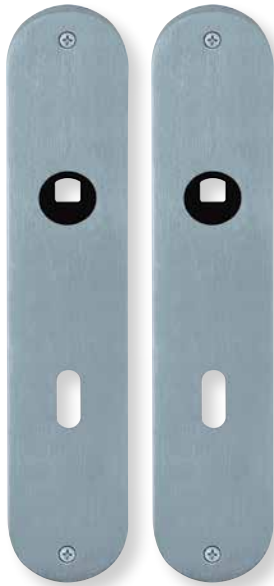

Langschilder Edelstahl matt

246

Schild € exkl. MwSt.
BB - Lochung Paar
PB27026 59,90
(alle Lochabstände möglich)