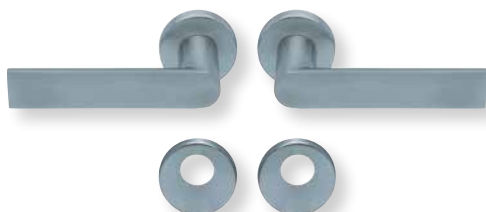

RZ - Garnitur EDELSTAHL matt