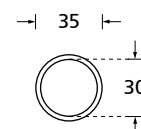

Türstopper Edelstahl matt

Türstopper rund TS 20 € exkl. MwSt.
H 50/ø 30 mm 20020 14,90