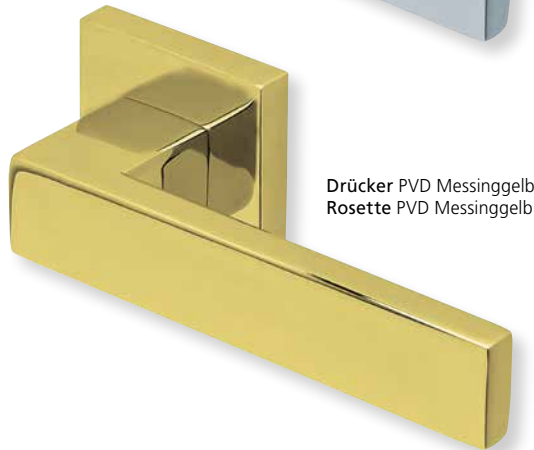

PZ - Wechselgarnitur Knopf gerade
EDELSTAHL matt

RZ - Garnitur EDELSTAHL matt

PZ - Wechselgarnitur Knopf gekröpft
EDELSTAHL matt

Form 1005 auf Rundrosette

	Edelstahl matt		Edelstahl poliert		PVD Messinggelb	
	€ exkl. MwSt.		€ exkl. MwSt.		€ exkl. MwSt.	
Rosettengarnitur						
BB - Garnitur	PB3.0-10050	51,90	PB3.0-P10050	61,90	PB3.0-PVM10050	71,90
PZ - Garnitur	PB3.0-10052	51,90	PB3.0-P10052	61,90	PB3.0-PVM10052	71,90
OS - Garnitur (ohne Schlüsselrosette)	PB3.0-10050S	47,90	PB3.0-P10050S	57,90	PB3.0-PVM10050S	67,90
RZ - Garnitur	PB3.0-10058	51,90	PB3.0-P10058	61,90	PB3.0-PVM10058	71,90
WC - Garnitur	PB3.0-10053	61,90	PB3.0-P10053	71,90	PB3.0-PVM10053	81,90
WC - Garnitur rot/weiß Anz.	PB3.0-100531	65,90	PB3.0-P100531	75,90	PB3.0-PVM100531	85,90
WC - Garnitur rot/grün Anz.	PB3.0-100532	65,90	PB3.0-P100532	75,90	PB3.0-PVM100532	85,90
PZ-WG - Knopf ger. DIN R/L	PB3.0-10055/6	65,90	PB3.0-P10055/6	75,90	PB3.0-PVM10055/6	85,90
PZ-WG - Knopf gekr. DIN R/L	PB3.0-100551/61	69,90	PB3.0-P100551/61	79,90	PB3.0-PVM100551/61	89,90
Drückerpaar						
ohne Rosetten	D10050	29,90	DP10050	37,90	DPVM10050	45,90

Standard Türstärke: 38 - 42 mm
Aufpreis für Türstärken ab 42 mm: € 5,00

Drücker EDELSTAHL matt
Rosette EDELSTAHL matt

Drücker EDELSTAHL poliert
Rosette EDELSTAHL poliert

Drücker PVD Messinggelb
Rosette PVD Messinggelb