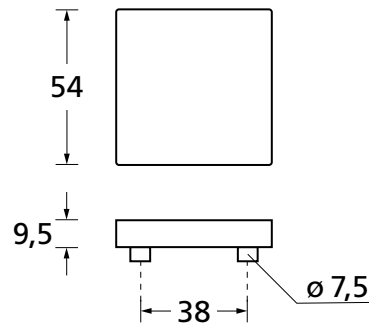

Quadratrossetten

PVD Messinggelb mit Pullbloc® 3.0 Kugellagertechnik

Drückerrosette		€ exkl. MwSt.
Rosettenpaar	PB3.0-QPVM37002	35,80

Drückerrosette		Stk.
DIN R	PB3.0-QPVM37001	17,90
DIN L	PB3.0-QPVM37000	17,90