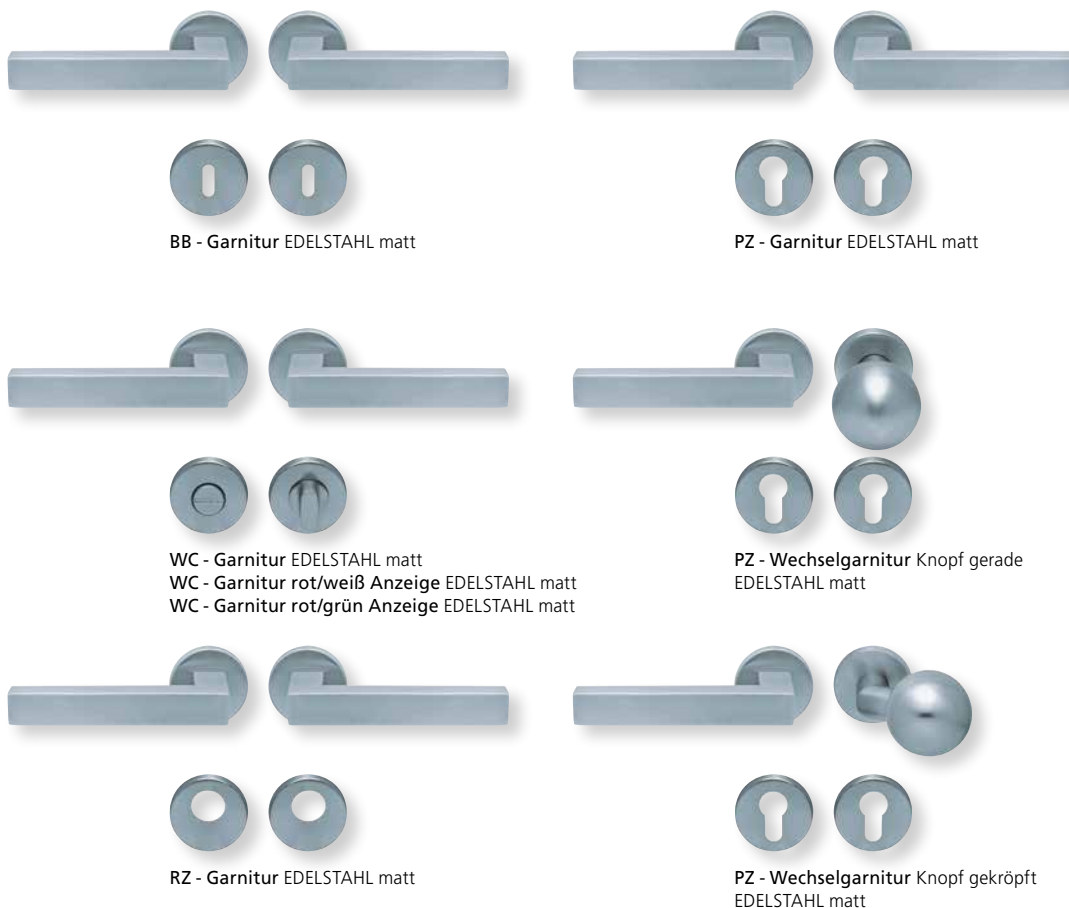

Erklärung der **DIN EN 1906** auf den Seiten 16 und 17.

Einleitung	ab	4
Kombinationsmöglichkeiten	ab	20
Schnellübersicht Formen	ab	22

Privat- und Objektbau GK3

Rosetten/Knöpfe/Schilder	ab	211
Glastürbeschläge	ab	269
Fenstergriffe	ab	293
Sicherheit	ab	327
Stoßgriffe	ab	347
Muschelgriffe	ab	358
Türstopper	ab	363
Türfixierer	ab	365
Hausnummern	ab	366
Buchstaben und Hinweisschilder	ab	367

Drücker EDELSTAHL matt
Rosette EDELSTAHL matt

Drücker EDELSTAHL poliert
Rosette EDELSTAHL poliert

Drücker PVD Messinggelb
Rosette PVD Messinggelb

Pullbloc® 3.0 Kugellagertechnik

Form 1002 auf Rundrosette

	Edelstahl matt		Edelstahl poliert		PVD Messinggelb	
		€ exkl. MwSt.		€ exkl. MwSt.		€ exkl. MwSt.
Rosettengarnitur						
BB - Garnitur	PB3.0-10020	45,90	PB3.0-P10020	55,90	PB3.0-PVM10020	65,90
PZ - Garnitur	PB3.0-10022	45,90	PB3.0-P10022	55,90	PB3.0-PVM10022	65,90
OS - Garnitur (ohne Schlüsselrosette)	PB3.0-1002OS	41,90	PB3.0-P1002OS	51,90	PB3.0-PVM1002OS	61,90
RZ - Garnitur	PB3.0-10028	45,90	PB3.0-P10028	55,90	PB3.0-PVM10028	65,90
WC - Garnitur	PB3.0-10023	55,90	PB3.0-P10023	65,90	PB3.0-PVM10023	75,90
WC - Garnitur rot/weiß Anz.	PB3.0-100231	59,90	PB3.0-P100231	69,90	PB3.0-PVM100231	79,90
WC - Garnitur rot/grün Anz.	PB3.0-100232	59,90	PB3.0-P100232	69,90	PB3.0-PVM100232	79,90
PZ-WG - Knopf ger. DIN R/L	PB3.0-10025/6	59,90	PB3.0-P10025/6	69,90	PB3.0-PVM10025/6	79,90
PZ-WG - Knopf gekr. DIN R/L	PB3.0-100251/61	63,90	PB3.0-P100251/61	73,90	PB3.0-PVM100251/61	83,90
Drückerpaar						
ohne Rosetten	D10020	25,90	DP10020	33,90	DPVM10020	41,90

Standard Türstärke: 38 - 42 mm
 Aufpreis für Türstärken ab 42 mm: € 5,00

Drücker EDELSTAHL matt
Rosette EDELSTAHL matt

Drücker EDELSTAHL poliert
Rosette EDELSTAHL poliert

Drücker PVD Messinggelb
Rosette PVD Messinggelb