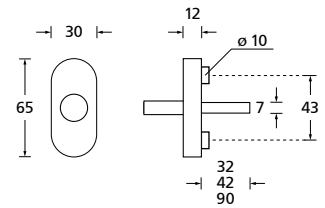

Fenstergriffe Edelstahl

300