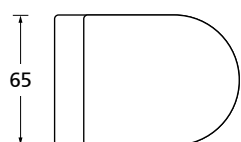

Gegenkasten **Form A**

276

EDELSTAHL matt

ALUMINIUM EV1

EDELSTAHL poliert

PVD Messinggelb

Bohrmaße Gegenkasten lang

Bohrmaße Gegenkasten kurz