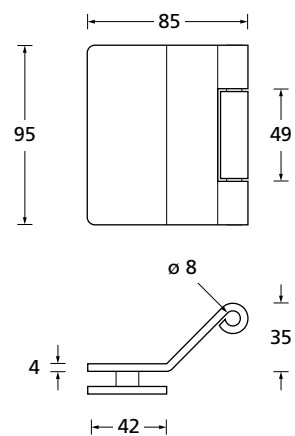

Edelstahl matt

Glastürband		€ exkl. MwSt.
3-teilig flach		Paar
	20129F	49,90