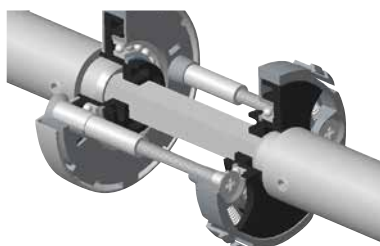

Technology in detail

The positioning studs:

Ease the installation and ensure a stable and durable connection to the door.

The mounting elements, the base:

The base made from glass-fibre reinforced polyamide is made in one piece and ensures the required static. It serves as guide for the compression springs and ensures a proper clip connection with the cover plates.

Hardened steel ball bearings:

The, pressed into the base, **maintenance-free ball bearings** made of hardened steel, guarantees a low-friction, noiseless rotary motion.

The motion elements:

The connection between anchor, handle and square bolt are **backlash-free**. They move together, which prevents any friction at the handle projection and ensures a permanently backlash-free radial and axial guide of the rotary movement. The upwards stop avoids that the handle stands up.

The restoring elements, the springs:

Four strong, pre-stressed **compression springs** create constant pressure from beginning to end of every single operation. Additional they return the handles back to their original position reliably.

Screw connection for door **thicknesses from 42 mm** (specify the thicknesses of the door when ordering): with threaded sleeves and M4 screws..