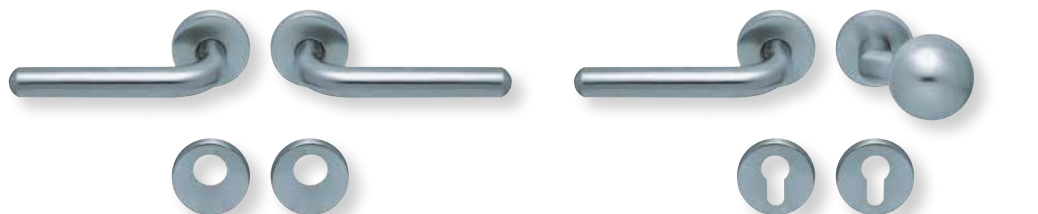

RZ - Garnitur EDELSTAHL matt

PZ - Wechselgarnitur Knopf gekröpft EDELSTAHL matt

Form 1200 auf Rundrosette

Rosettengarnitur	Edelstahl matt		Edelstahl poliert	
		€ exkl. MwSt.		€ exkl. MwSt.
BB - Garnitur	PB3.0-12000	39,90	PB3.0-P12000	49,90
PZ - Garnitur	PB3.0-12002	39,90	PB3.0-P12002	49,90
OS - Garnitur (ohne Schlüsselrosette)	PB3.0-1200OS	35,90	PB3.0-P1200OS	45,90
RZ - Garnitur	PB3.0-12008	39,90	PB3.0-P12008	49,90
WC - Garnitur	PB3.0-12003	49,90	PB3.0-P12003	59,90
WC - Garnitur rot/weiß Anz.	PB3.0-120031	53,90	PB3.0-P120031	63,90
WC - Garnitur rot/grün Anz.	PB3.0-120032	53,90	PB3.0-P120032	63,90
PZ-WG - Knopf ger. DIN R/L	PB3.0-12005/6	53,90	PB3.0-P12005/6	63,90
PZ-WG - Knopf gekr. DIN R/L	PB3.0-120051/61	57,90	PB3.0-P120051/61	67,90
Drückerpaar				
ohne Rosetten	D12001	19,90	DP12001	27,90

Standard Türstärke: 38 - 42 mm
Aufpreis für Türstärken ab 42 mm: € 5,00