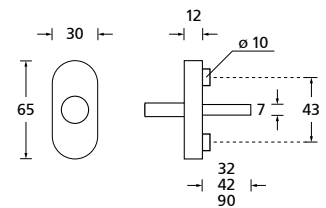

Fenstergriffe Edelstahl

314