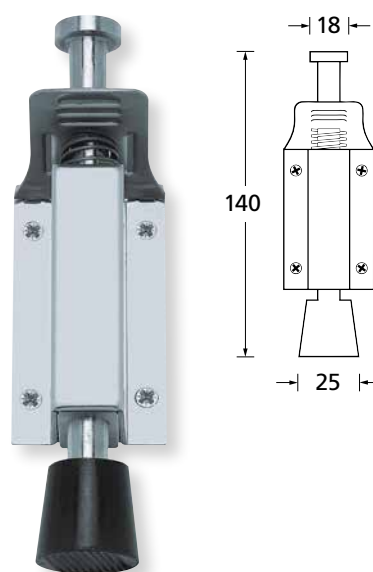

Türfixierer TF 05 € exkl. MwSt.
Hub 40 mm 20025 17,90