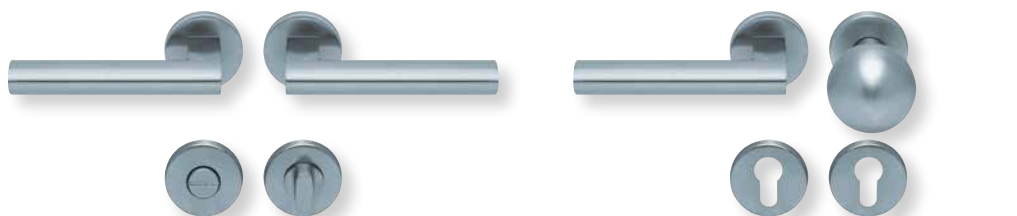

PZ - Wechselgarnitur Knopf gerade EDELSTAHL poliert

RZ - Garnitur EDELSTAHL poliert

PZ - Wechselgarnitur Knopf gekröpft EDELSTAHL poliert

Form 2009 auf Quadratrosette

	Edelstahl matt	Edelstahl poliert	PVD Messinggelb
	€ exkl. MwSt.	€ exkl. MwSt.	€ exkl. MwSt.
Rosettengarnitur			
BB - Garnitur	PB3.0-Q20090 57,90	PB3.0-QP20090 67,90	PB3.0-QPVM20090 77,90
PZ - Garnitur	PB3.0-Q20092 57,90	PB3.0-QP20092 67,90	PB3.0-QPVM20092 77,90
OS - Garnitur (ohne Schlüsselrosette)	PB3.0-Q2009OS 53,90	PB3.0-QP2009OS 63,90	PB3.0-QPVM2009OS 73,90
RZ - Garnitur	PB3.0-Q20098 57,90	PB3.0-QP20098 67,90	PB3.0-QPVM20098 77,90
WC - Garnitur	PB3.0-Q20093 67,90	PB3.0-QP20093 77,90	PB3.0-QPVM20093 87,90
WC - Garnitur rot/weiß Anz.	PB3.0-Q200931 71,90	PB3.0-QP200931 81,90	PB3.0-QPVM200931 91,90
WC - Garnitur rot/grün Anz.	PB3.0-Q200932 71,90	PB3.0-QP200932 81,90	PB3.0-QPVM200932 91,90
PZ-WG - Knopf ger. DIN R/L	PB3.0-Q20095/6 71,90	PB3.0-QP20095/6 81,90	PB3.0-QPVM20095/6 91,90
PZ-WG - Knopf gekr. DIN R/L	PB3.0-Q200951/61 75,90	PB3.0-QP200951/61 85,90	PB3.0-QPVM200951/61 95,90
Drückerpaar			
ohne Rosetten	D20090 29,90	DP20090 37,90	DPVM20090 45,90

Standard Türstärke: 38 - 42 mm
Aufpreis für Türstärken ab 42 mm: € 5,00

Pullbloc® 3.0 Kugellagertechnik

BB - Garnitur EDELSTAHL matt

PZ - Garnitur EDELSTAHL matt

WC - Garnitur EDELSTAHL matt
 WC - Garnitur rot/weiß Anzeige EDELSTAHL matt
 WC - Garnitur rot/grün Anzeige EDELSTAHL matt

Drückerpaar

ohne Rosetten	D10110	25,90
---------------	--------	-------

Standard Türstärke: 38 - 42 mm
 Aufpreis für Türstärken ab 42 mm: € 5,00

Drücker EDELSTAHL matt
Rosette EDELSTAHL matt

Pullbloc® 3.0 Kugellagertechnik