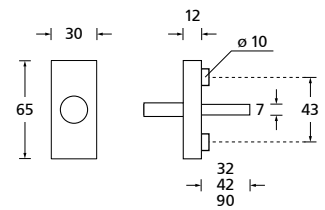

Fenstergriffe Edelstahl

316