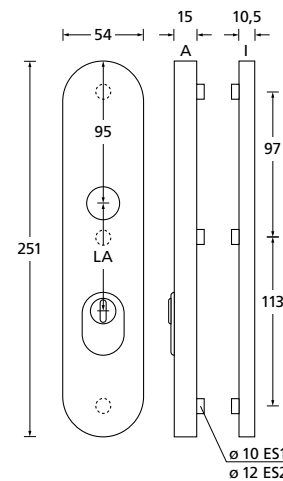

Schutzbeschlag Edelstahl matt

ES 1		€ exkl. MwSt.
PZ - LA 72 mm	39000GES1	127,90
PZ - LA 92 mm	39001GES1	127,90
RZ - LA 78 mm	39006GES1	157,90
ÖNORM		
PZ - LA 88 mm	3900230GES1	127,90
Feuerschutz DIN 18273		
PZ - LA 72 mm	39100GES1FS	151,90