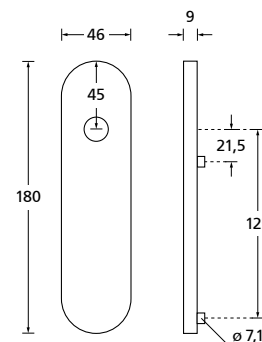

Wechselgarnitur € exkl. MwSt.
Knopf gerade **drehbar** auf Schild
PB16186 71,90

Wechselgarnitur € exkl. MwSt.
Knopf gekröpft **drehbar** auf Schild
PB16187 75,90
(Bitte DIN Richtung angeben)

Standard Türstärke: 36 - 45 mm