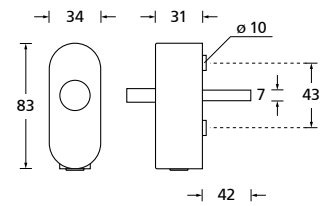

Fenstergriffe Edelstahl

322