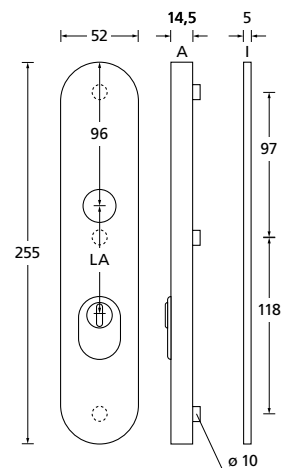

Edelstahl matt

		€ exkl. MwSt.
PZ - LA 72 mm	29003	79,90
PZ - LA 92 mm	29004	79,90
PZ - LA 88 mm	29005	79,90

Zylinderüberstand 8 - 15 mm

Edelstahl matt

		€ exkl. MwSt.
mit Kernziehschutz		
PZ - LA 72 mm	29013	99,90
PZ - LA 92 mm	29014	99,90
PZ - LA 88 mm	29015	99,90

Standard Türstärke: 38 - 44 mm, Aufpreis für Türstärken ab 44 mm: € 7,90. Bei Bestellung bitte **immer** angeben.
Kombinierbar mit allen Türdrückerformen. Inkl. Form 1106.