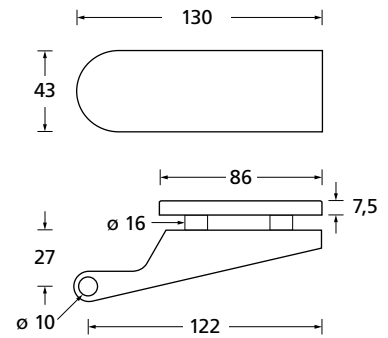

wie Edelstahl matt	Aluminium EV1	verchromt	PVD Messinggelb
Glastürband	€ exkl. MwSt.	€ exkl. MwSt.	€ exkl. MwSt.	€ exkl. MwSt.
2-teilig abgerundet	Paar 10148 69,90	Paar 101482 69,90	P10118 79,90	Paar PVM10118 99,90