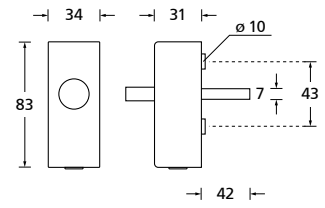

Fenstergriffe Edelstahl

320