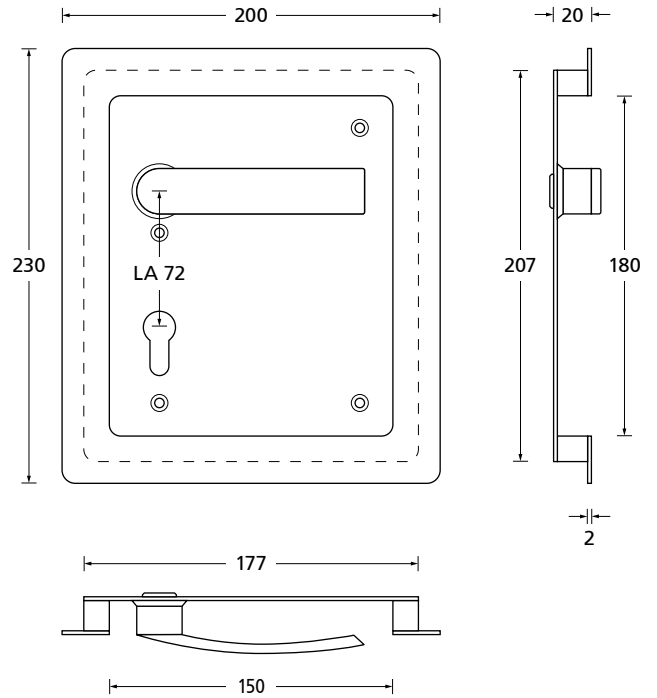

Muschelgriffe

Türstopper

Türfixierer

Hausnummern

Buchstaben und Hinweisschilder

Muschelgriffe

Edelstahl matt

358