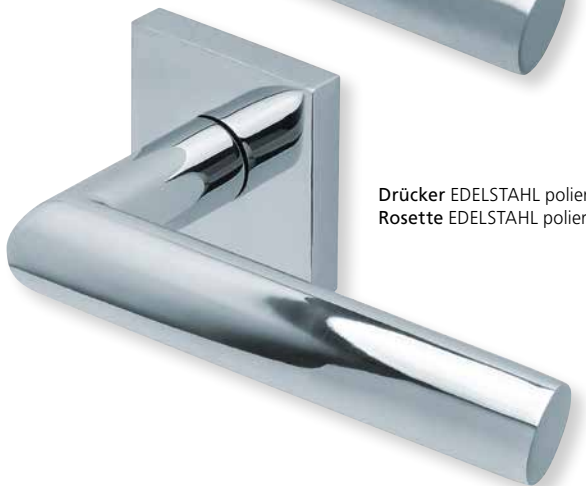

Drücker EDELSTAHL poliert
Rosette EDELSTAHL poliert