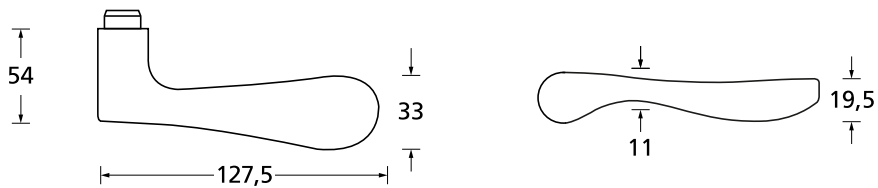

Standard Türstärke: 38 - 42 mm
Aufpreis für Türstärken ab 42 mm: € 5,00

Drücker EDELSTAHL matt
Rosette EDELSTAHL matt

Drücker EDELSTAHL poliert
Rosette EDELSTAHL poliert

Drücker PVD Messinggelb
Rosette PVD Messinggelb