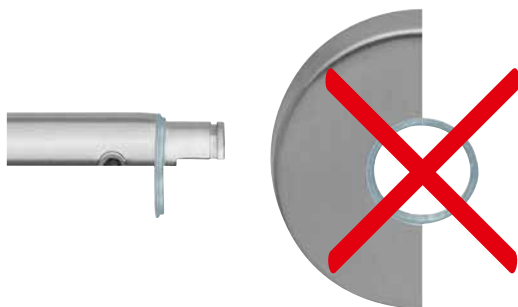

Additional value without additional price! Talk to your expert adviser.

No spiral spring, no flat spring!

These are integrated in almost every door handle set. It can hardly be avoided that individual windings touch due to the rotary movement and therefore produce friction. This may result in an unwanted scratching noise after pressing the handle only a few times.

No thin plastic ring as handle bearing

between metal cover plate and lever handle!

The most significant weak point of customary slide bearing sets. They have a thickness of at least 0.5 mm and can fray out even after a short time due to the friction of the handle projection.

The result is known – a wobbly axial bearing which significantly affects the function.