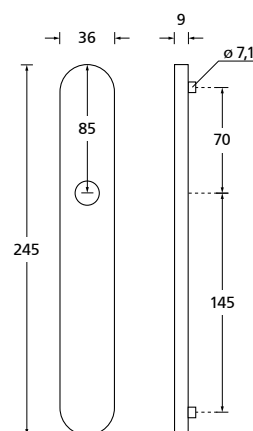

Wechselgarnitur € exkl. MwSt.
Knopf gerade **drehbar** auf Schild
PBP16194 79,90

Wechselgarnitur € exkl. MwSt.
Knopf gekröpft **drehbar** auf Schild
PBP16195 83,90
(Bitte DIN Richtung angeben)

Standard Türstärke: 36 - 45 mm