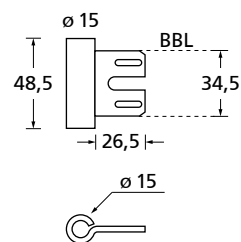

Rahmenteil für Glastürbänder	für Holzzarge		für Stahlzarge	
		€ exkl. MwSt. Stk.		€ exkl. MwSt. Stk.
	10120	5,90	10122	5,90