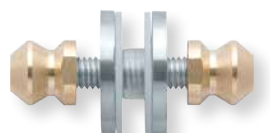

Montage-Sets und Muschelgriffe Edelstahl

Montage-Set für Stoßgriffe

beidseitig durchgebohrt		€ exkl. MwSt.
für SG 16 ø 25 / 19	15108	2 Stk. 18,30
für SG 16 25 / 13 eckig	15112	18,30
Bohrung ø 12 mm		

Montage-Set für Stoßgriffe