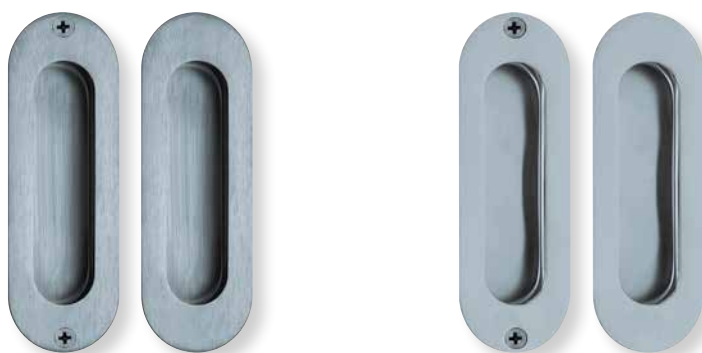

Edelstahl poliert

Schiebetürmuschel		€	exkl. MwSt.
rund	P20031	17,90	
rund unsichtbare Befestigung	P20034	17,90