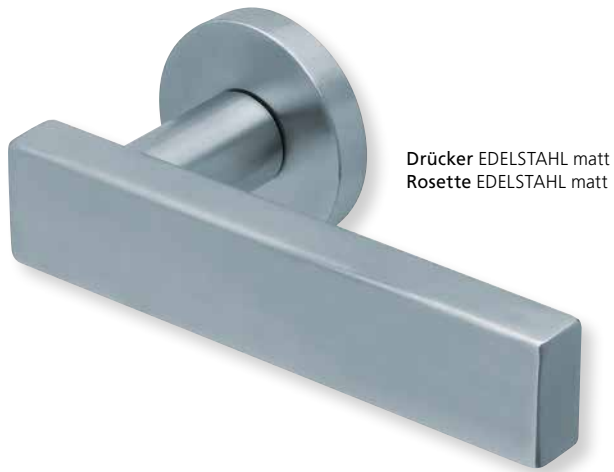

Drücker EDELSTAHL matt
Rosette EDELSTAHL matt