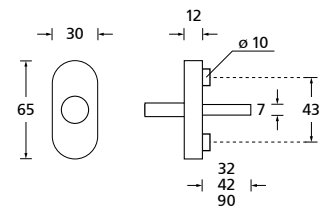

Fenstergriffe Edelstahl

318