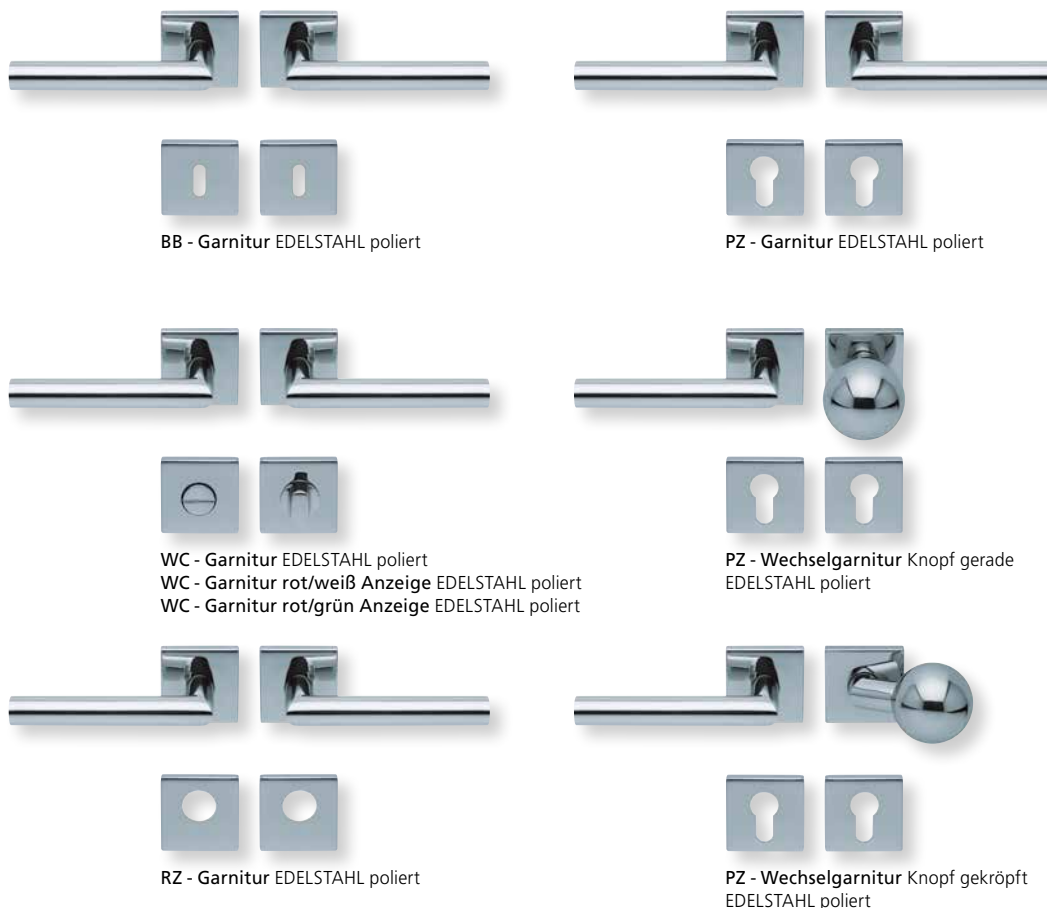

Pullbloc® 3.0 Kugellagertechnik

Form 1106 auf Quadratrosette

Rosettengarnitur	Edelstahl matt		Edelstahl poliert	
		€ exkl. MwSt.		€ exkl. MwSt.
BB - Garnitur	PB3.0-Q11060	45,90	PB3.0-QP11060	55,90
PZ - Garnitur	PB3.0-Q11062	45,90	PB3.0-QP11062	55,90
OS - Garnitur (ohne Schlüsselrosette)	PB3.0-Q1106OS	41,90	PB3.0-QP1106OS	51,90
RZ - Garnitur	PB3.0-Q11068	45,90	PB3.0-QP11068	55,90
WC - Garnitur	PB3.0-Q11063	55,90	PB3.0-QP11063	65,90
WC - Garnitur rot/weiß Anz.	PB3.0-Q110631	59,90	PB3.0-QP110631	69,90
WC - Garnitur rot/grün Anz.	PB3.0-Q110632	59,90	PB3.0-QP110632	69,90
PZ-WG - Knopf ger. DIN R/L	PB3.0-Q11065/6	59,90	PB3.0-QP11065/6	69,90
PZ-WG - Knopf gekr. DIN R/L	PB3.0-Q110651/61	63,90	PB3.0-QP110651/61	73,90
Drückerpaar				
ohne Rosetten	D11060	19,90	DP11060	27,90

Standard Türstärke: 38 - 42 mm
Aufpreis für Türstärken ab 42 mm: € 5,00