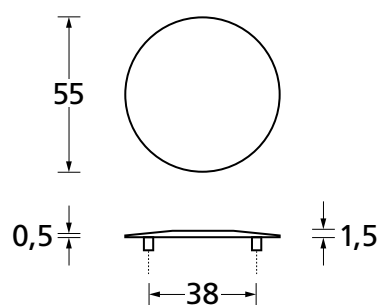

Schlüsselrosette € exkl. MwSt.
BB - Rosette FP57006 Paar 29,90