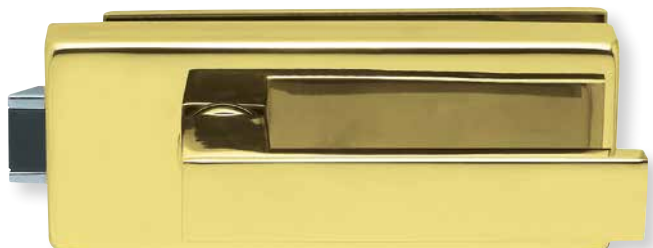

Glastürschloss **Form B**

272

EDELSTAHL matt

ALUMINIUM EV1

EDELSTAHL poliert

PVD Messinggelb

Bohrmaße Glastürschloss

Glastürschloss Blind