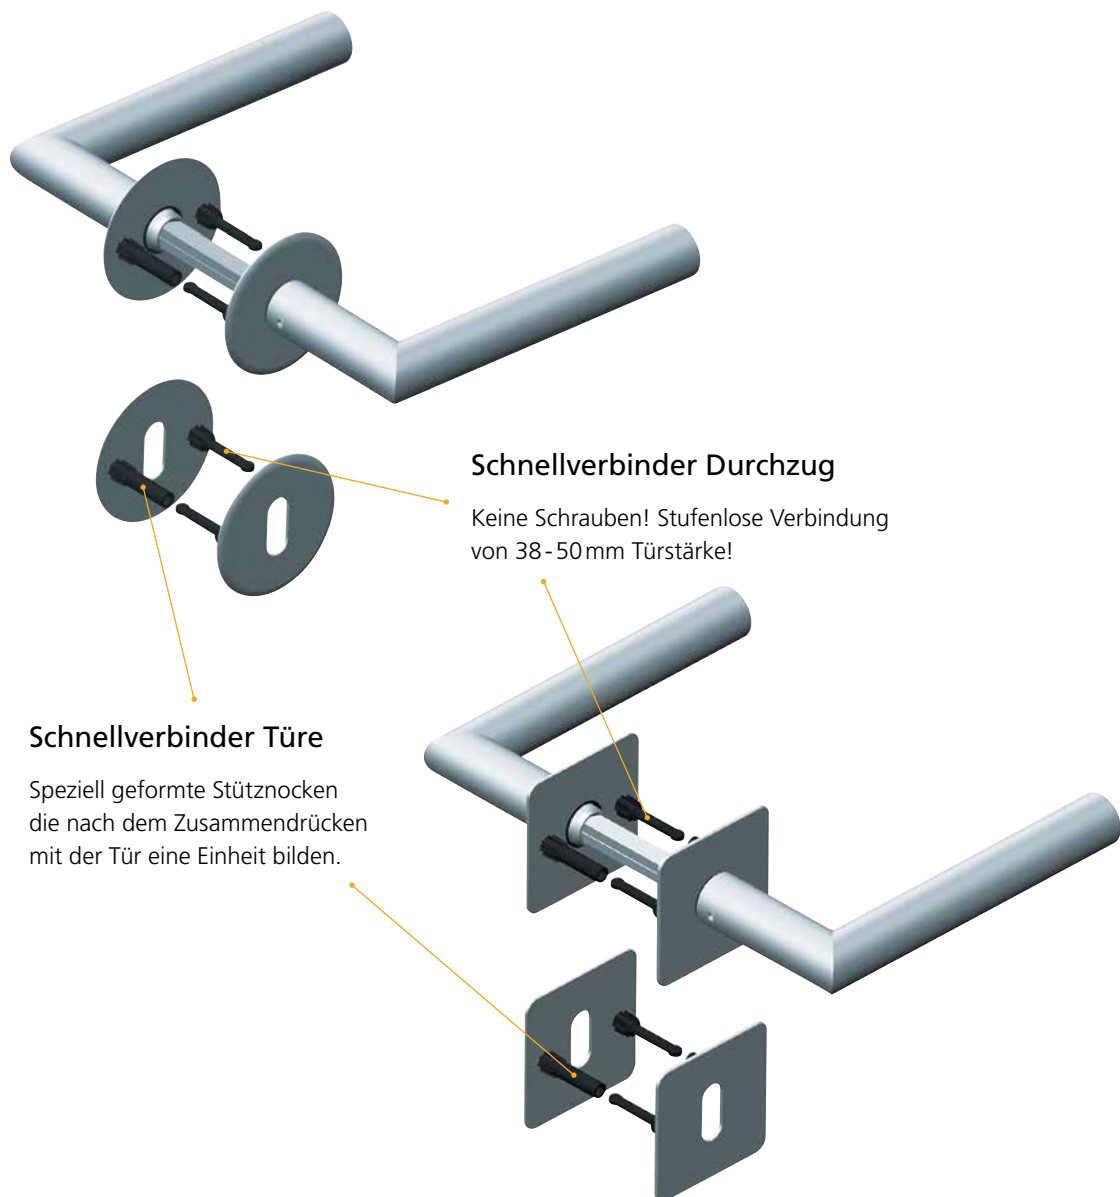

Set mit Stiftlänge 68 mm € exkl. MwSt.
Maß x: 19-29 mm 00141Set 21,90

Montageplatte mit
Hakenwechselstift 8/10 mm

Set mit Stiftlänge 80 mm € exkl. MwSt.
Maß x: 29-39 mm 00108Set 21,90

Die Schnellmontage

Flächenbündige Optik und Quadratrosetten flach

220

Schnellverbinder Durchzug

Keine Schrauben! Stufenlose Verbindung von 38-50mm Türstärke!

Schnellverbinder Türe

Speziell geformte Stütznocken die nach dem Zusammendrücken mit der Tür eine Einheit bilden.