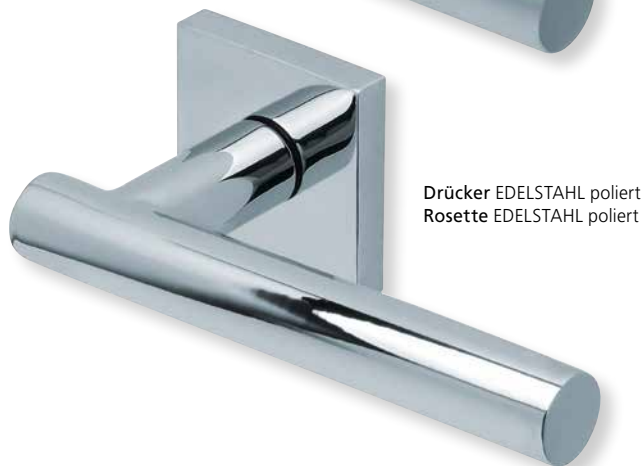

RZ - Garnitur EDELSTAHL matt

PZ - Wechselgarnitur Knopf gekröpft
EDELSTAHL matt

Form 1074 auf Rundrosette

Rosettengarnitur	Edelstahl matt		Edelstahl poliert	
		€ exkl. MwSt.		€ exkl. MwSt.
BB - Garnitur	PB3.0-10740	39,90	PB3.0-P10740	49,90
PZ - Garnitur	PB3.0-10742	39,90	PB3.0-P10742	49,90
OS - Garnitur (ohne Schlüsselrosette)	PB3.0-10740S	35,90	PB3.0-P10740S	45,90
RZ - Garnitur	PB3.0-10748	39,90	PB3.0-P10748	49,90
WC - Garnitur	PB3.0-10743	49,90	PB3.0-P10743	59,90
WC - Garnitur rot/weiß Anz.	PB3.0-107431	53,90	PB3.0-P107431	63,90
WC - Garnitur rot/grün Anz.	PB3.0-107432	53,90	PB3.0-P107432	63,90
PZ-WG - Knopf ger. DIN R/L	PB3.0-10745/6	53,90	PB3.0-P10745/6	63,90
PZ-WG - Knopf gekr. DIN R/L	PB3.0-107451/61	57,90	PB3.0-P107451/61	67,90
Drückerpaar				
ohne Rosetten	D10740	19,90	DP10740	27,90

Standard Türstärke: 38 - 42 mm
Aufpreis für Türstärken ab 42 mm: € 5,00

Drücker EDELSTAHL matt
Rosette EDELSTAHL matt

Drücker EDELSTAHL poliert
Rosette EDELSTAHL poliert

Pullbloc® 3.0 Kugellagertechnik

BB - Garnitur EDELSTAHL poliert