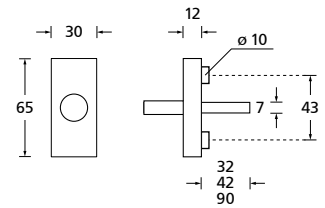

Fenstergriffe Edelstahl

304