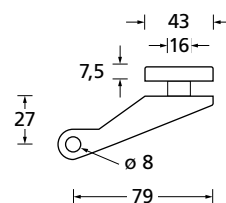

wie Edelstahl matt Aluminium EV1

Glastürband	wie Edelstahl matt		Aluminium EV1	
		€ exkl. MwSt.		€ exkl. MwSt.
3-teilig eckig		Paar		Paar
	20139	49,90	201392	49,90