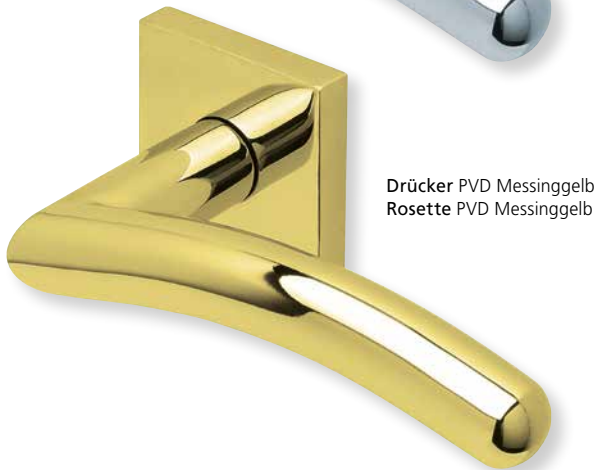

PZ - Wechselgarnitur Knopf gerade EDELSTAHL matt

RZ - Garnitur EDELSTAHL matt

PZ - Wechselgarnitur Knopf gekröpft EDELSTAHL matt

Form 1084 auf Rundrosette

	Edelstahl matt	Edelstahl poliert	PVD Messinggelb
	€ exkl. MwSt.	€ exkl. MwSt.	€ exkl. MwSt.
Rosettengarnitur			
BB - Garnitur	PB3.0-10840 39,90	PB3.0-P10840 49,90	PB3.0-PVM10840 59,90
PZ - Garnitur	PB3.0-10842 39,90	PB3.0-P10842 49,90	PB3.0-PVM10842 59,90
OS - Garnitur (ohne Schlüsselrosette)	PB3.0-10840S 35,90	PB3.0-P10840S 45,90	PB3.0-PVM10840S 55,90
RZ - Garnitur	PB3.0-10848 39,90	PB3.0-P10848 49,90	PB3.0-PVM10848 59,90
WC - Garnitur	PB3.0-10843 49,90	PB3.0-P10843 59,90	PB3.0-PVM10843 69,90
WC - Garnitur rot/weiß Anz.	PB3.0-108431 53,90	PB3.0-P108431 63,90	PB3.0-PVM108431 73,90
WC - Garnitur rot/grün Anz.	PB3.0-108432 53,90	PB3.0-P108432 63,90	PB3.0-PVM108432 73,90
PZ-WG - Knopf ger. DIN R/L	PB3.0-10845/6 53,90	PB3.0-P10845/6 63,90	PB3.0-PVM10845/6 73,90
PZ-WG - Knopf gekr. DIN R/L	PB3.0-108451/61 57,90	PB3.0-P108451/61 67,90	PB3.0-PVM108451/61 77,90
Drückerpaar			
ohne Rosetten	D10840 19,90	DP10840 27,90	DPVM10840 35,90

Standard Türstärke: 38 - 42 mm
Aufpreis für Türstärken ab 42 mm: € 5,00

Drücker EDELSTAHL matt
Rosette EDELSTAHL matt

Drücker EDELSTAHL poliert
Rosette EDELSTAHL poliert

Drücker PVD Messinggelb
Rosette PVD Messinggelb