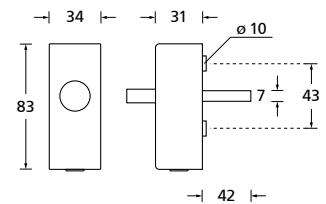

Fenstergriffe Edelstahl

322