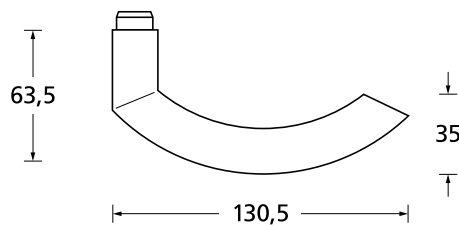

Standard Türstärke: 38 - 42 mm
Aufpreis für Türstärken ab 42 mm: € 5,00

Drücker EDELSTAHL matt
Rosette EDELSTAHL matt

Drücker EDELSTAHL poliert
Rosette EDELSTAHL poliert

Drücker PVD Messinggelb
Rosette PVD Messinggelb