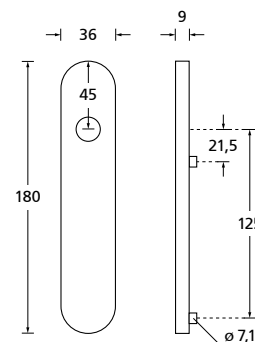

Wechselgarnitur € exkl. MwSt.
Knopf gerade **drehbar** auf Schild PB16196 71,90

Wechselgarnitur € exkl. MwSt.
Knopf gekröpft **drehbar** auf Schild PB16197 75,90
(Bitte DIN Richtung angeben)

Standard Türstärke: 36 - 45 mm