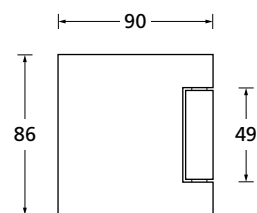

wie Edelstahl matt Aluminium EV1

Glastürband	wie Edelstahl matt		Aluminium EV1	
		€ exkl. MwSt.		€ exkl. MwSt.
3-teilig eckig		Paar		Paar
	20139	49,90	201392	49,90