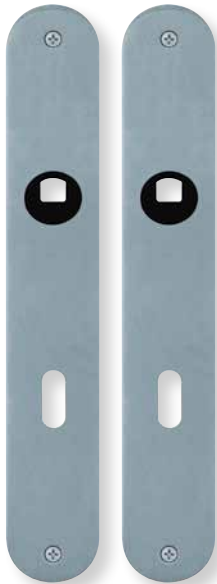

Langschilder schmal

Edelstahl matt

252

Schild € exkl. MwSt.
BB - Lochung Paar 59,90
PB27056
(alle Lochabstände möglich)