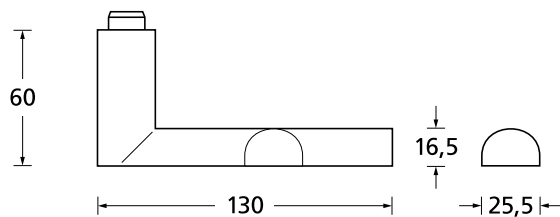

Standard Türstärke: 38 - 42 mm
Aufpreis für Türstärken ab 42 mm: € 5,00

Drücker EDELSTAHL matt
Rosette EDELSTAHL matt

Drücker EDELSTAHL poliert
Rosette EDELSTAHL poliert

Drücker PVD Messinggelb
Rosette PVD Messinggelb