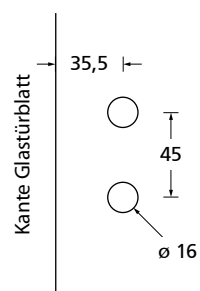

Bohrmaße 3-teiliges Band

wie Edelstahl matt Aluminium EV1

Glastürband	wie Edelstahl matt		Aluminium EV1	
		€ exkl. MwSt.		€ exkl. MwSt.
3-teilig eckig		Paar		Paar
	20139	49,90	201392	49,90