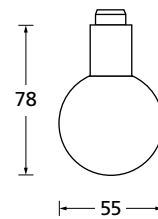

Kugelknopf gerade auf Rundrosette

234

	Edelstahl matt	Edelstahl poliert	PVD Messinggelb
	€ exkl. MwSt.	€ exkl. MwSt.	€ exkl. MwSt.
Knopf inkl. PZ-Rosette für Wechselgarnitur	77101 30,60	P77101 34,60	PVM77101 38,60
Knopf drehbar ohne Schlüsselrosette			
DIN R	PB3.0-16180 30,60	PB3.0-P16180 34,60	PB3.0-PVM16180 38,60
DIN L	PB3.0-16181 30,60	PB3.0-P16181 34,60	PB3.0-PVM16181 38,60
Knopf einseitig fix ohne Schlüsselrosette	69100 30,60	P69100 34,60	PVM69100 38,60