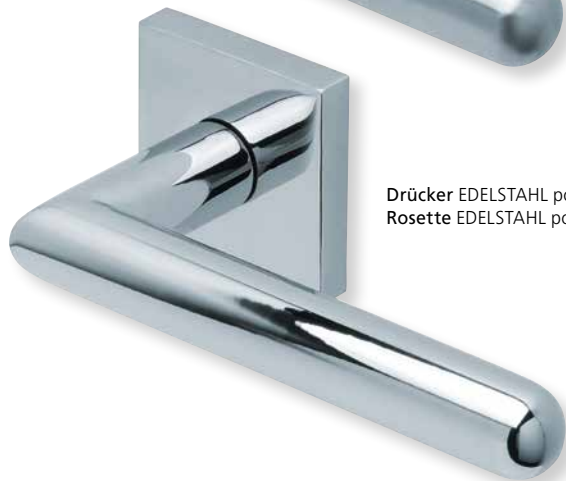

PZ - Wechselgarnitur Knopf gekröpft EDELSTAHL matt

Form 1107 auf Rundrosette

Rosettengarnitur	Edelstahl matt		Edelstahl poliert	
		€ exkl. MwSt.		€ exkl. MwSt.
BB - Garnitur	PB3.0-11070	39,90	PB3.0-P11070	49,90
PZ - Garnitur	PB3.0-11072	39,90	PB3.0-P11072	49,90
OS - Garnitur (ohne Schlüsselrosette)	PB3.0-11070S	35,90	PB3.0-P11070S	45,90
RZ - Garnitur	PB3.0-11078	39,90	PB3.0-P11078	49,90
WC - Garnitur	PB3.0-11073	49,90	PB3.0-P11073	59,90
WC - Garnitur rot/weiß Anz.	PB3.0-110731	53,90	PB3.0-P110731	63,90
WC - Garnitur rot/grün Anz.	PB3.0-110732	53,90	PB3.0-P110732	63,90
PZ-WG - Knopf ger. DIN R/L	PB3.0-11075/6	53,90	PB3.0-P11075/6	63,90
PZ-WG - Knopf gekr. DIN R/L	PB3.0-110751/61	57,90	PB3.0-P110751/61	67,90
Drückerpaar				
ohne Rosetten	D11070	19,90	DP11070	27,90

Standard Türstärke: 38 - 42 mm
Aufpreis für Türstärken ab 42 mm: € 5,00

Drücker EDELSTAHL matt
Rosette EDELSTAHL matt

Drücker EDELSTAHL poliert
Rosette EDELSTAHL poliert

Pullbloc® 3.0 Kugellagertechnik

BB - Garnitur EDELSTAHL poliert