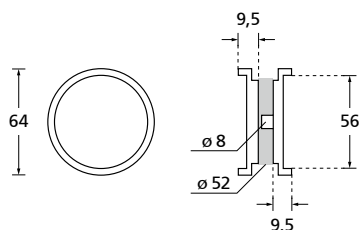

Glastürmuschel rund

Edelstahl matt		€ exkl. MwSt.
rund	20036	Paar 25,90

Glastürmuschel konisch

Edelstahl matt		€ exkl. MwSt.
konisch	20037	Paar 25,90