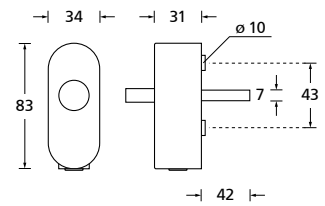

Fenstergriffe Edelstahl

312