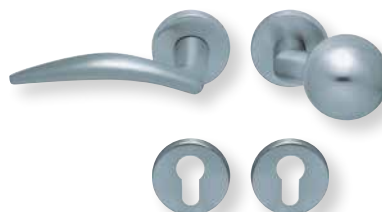

PZ - Wechselgarnitur Knopf gekröpft
EDELSTAHL matt

Form 1062 auf Rundrosette

Edelstahl matt

Rosettengarnitur

		€ exkl. MwSt.
BB - Garnitur	PB3.0-10620	51,90
PZ - Garnitur	PB3.0-10622	51,90
OS - Garnitur (ohne Schlüsselrosette)	PB3.0-10620S	47,90
RZ - Garnitur	PB3.0-10628	51,90
WC - Garnitur	PB3.0-10623	61,90
WC - Garnitur rot/weiß Anz.	PB3.0-106231	65,90
WC - Garnitur rot/grün Anz.	PB3.0-106232	65,90
PZ-WG - Knopf ger. DIN R/L	PB3.0-10625/6	65,90
PZ-WG - Knopf gekr. DIN R/L	PB3.0-106251/61	69,90

Drückerpaar

ohne Rosetten	D10620	29,90

Standard Türstärke: 38 - 42 mm
Aufpreis für Türstärken ab 42 mm: € 5,00