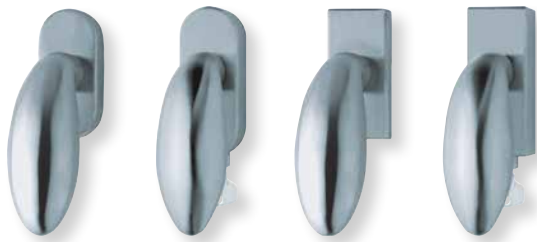

Fenstergriffe Edelstahl

312