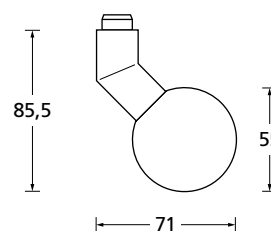

Kugelknopf gekröpft auf Quadratrosette

	Edelstahl matt	Edelstahl poliert	PVD Messinggelb
	€ exkl. MwSt.	€ exkl. MwSt.	€ exkl. MwSt.
Knopf inkl. PZ-Rosette für Wechselgarnitur	Q78101 40,60	QP78101 44,60	QPVM78101 48,60
Knopf drehbar ohne Schlüsselrosette			
DIN R	PB3.0-Q16182 40,60	PB3.0-QP16182 44,60	PB3.0-QPVM16182 48,60
DIN L	PB3.0-Q16183 40,60	PB3.0-QP16183 44,60	PB3.0-QPVM16183 48,60
Knopf einseitig fix ohne Schlüsselrosette	Q69101 40,60	QP69101 44,60	QPVM69101 48,60