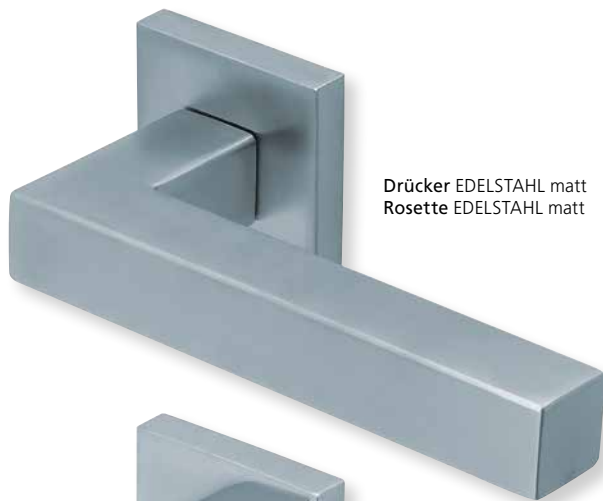

Drücker EDELSTAHL matt
Rosette EDELSTAHL matt

Drücker EDELSTAHL poliert
Rosette EDELSTAHL poliert

Drücker PVD Messinggelb
Rosette PVD Messinggelb

Pullbloc® 3.0 Kugellagertechnik

Form 1002 auf Rundrosette

	Edelstahl matt		Edelstahl poliert		PVD Messinggelb	
		€ exkl. MwSt.		€ exkl. MwSt.		€ exkl. MwSt.
Rosettengarnitur						
BB - Garnitur	PB3.0-10020	45,90	PB3.0-P10020	55,90	PB3.0-PVM10020	65,90
PZ - Garnitur	PB3.0-10022	45,90	PB3.0-P10022	55,90	PB3.0-PVM10022	65,90
OS - Garnitur (ohne Schlüsselrosette)	PB3.0-1002OS	41,90	PB3.0-P1002OS	51,90	PB3.0-PVM1002OS	61,90
RZ - Garnitur	PB3.0-10028	45,90	PB3.0-P10028	55,90	PB3.0-PVM10028	65,90
WC - Garnitur	PB3.0-10023	55,90	PB3.0-P10023	65,90	PB3.0-PVM10023	75,90
WC - Garnitur rot/weiß Anz.	PB3.0-100231	59,90	PB3.0-P100231	69,90	PB3.0-PVM100231	79,90
WC - Garnitur rot/grün Anz.	PB3.0-100232	59,90	PB3.0-P100232	69,90	PB3.0-PVM100232	79,90
PZ-WG - Knopf ger. DIN R/L	PB3.0-10025/6	59,90	PB3.0-P10025/6	69,90	PB3.0-PVM10025/6	79,90
PZ-WG - Knopf gekr. DIN R/L	PB3.0-100251/61	63,90	PB3.0-P100251/61	73,90	PB3.0-PVM100251/61	83,90
Drückerpaar						
ohne Rosetten	D10020	25,90	DP10020	33,90	DPVM10020	41,90

Standard Türstärke: 38 - 42 mm
 Aufpreis für Türstärken ab 42 mm: € 5,00

Drücker EDELSTAHL matt
Rosette EDELSTAHL matt

Drücker EDELSTAHL poliert
Rosette EDELSTAHL poliert

Drücker PVD Messinggelb
Rosette PVD Messinggelb