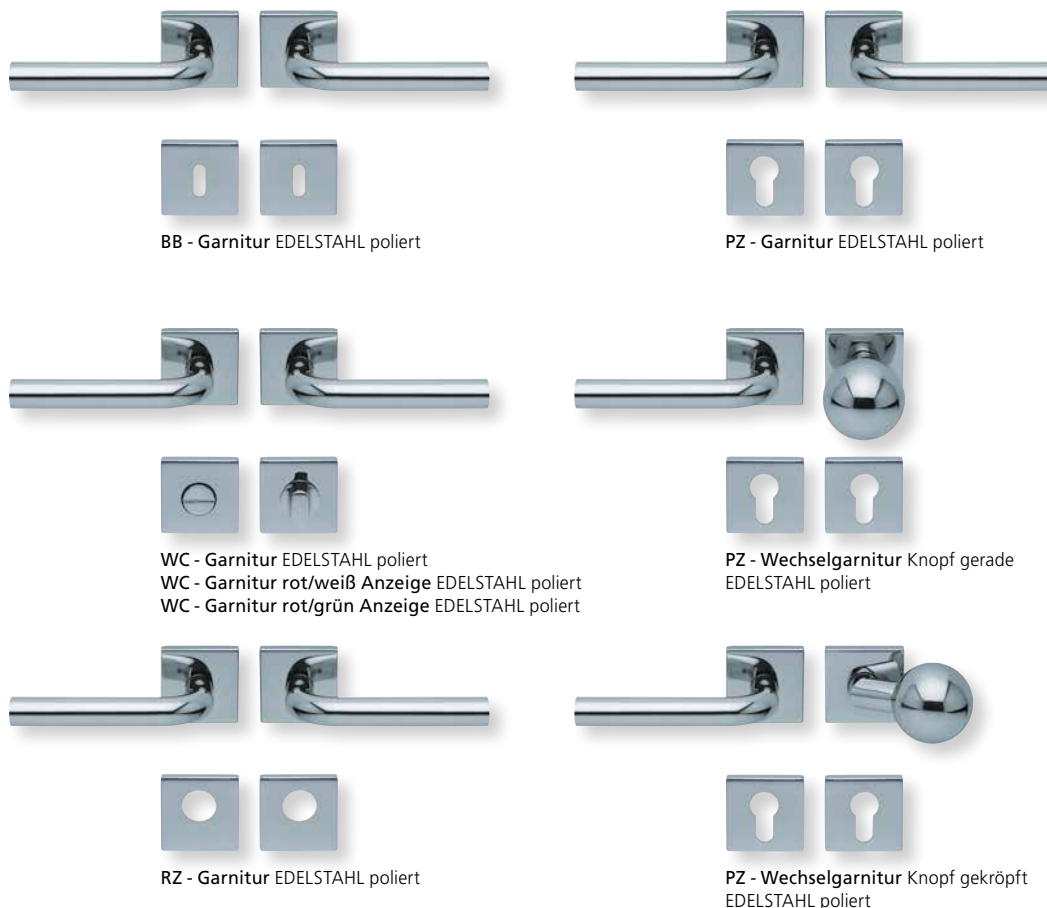

Standard Türstärke: 38 - 42 mm
Aufpreis für Türstärken ab 42 mm: € 5,00

Drücker EDELSTAHL matt
Rosette EDELSTAHL matt

Drücker EDELSTAHL poliert
Rosette EDELSTAHL poliert

Pullbloc® 3.0 Kugellagertechnik

Form 1100 auf Quadratrosette