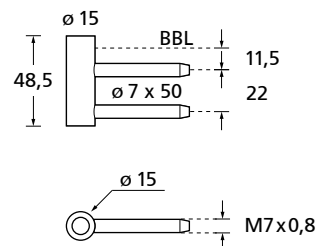

Rahmenteil für Stahlzarge