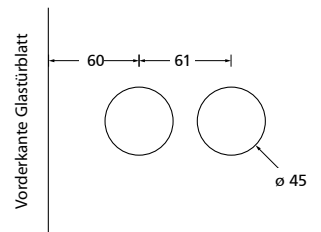

Bohrmaße Glastürschloss