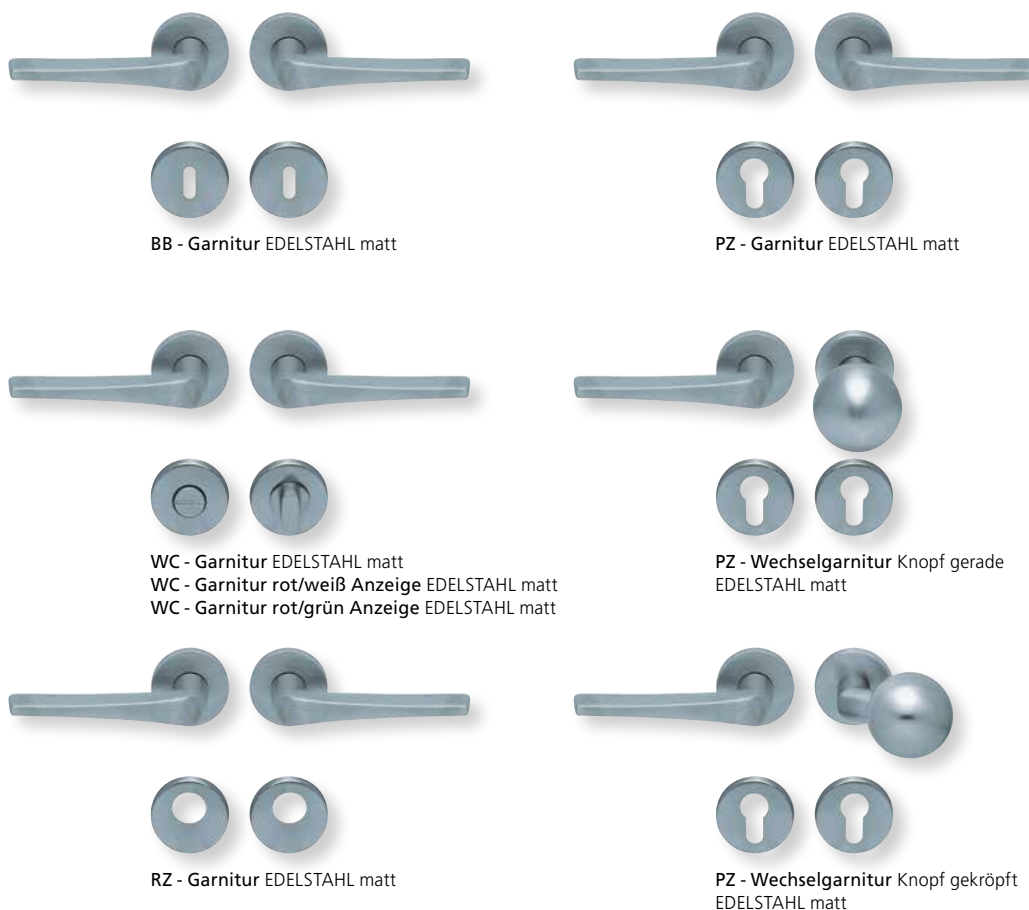

Pullbloc® 3.0 Kugellagertechnik

Form 1026 auf Rundrosette

	Edelstahl matt	Edelstahl poliert	PVD Messinggelb
	€ exkl. MwSt.	€ exkl. MwSt.	€ exkl. MwSt.
Rosettengarnitur			
BB - Garnitur	PB3.0-10260 51,90	PB3.0-P10260 61,90	PB3.0-PVM10260 71,90
PZ - Garnitur	PB3.0-10262 51,90	PB3.0-P10262 61,90	PB3.0-PVM10262 71,90
OS - Garnitur (ohne Schlüsselrosette)	PB3.0-1026OS 47,90	PB3.0-P1026OS 57,90	PB3.0-PVM1026OS 67,90
RZ - Garnitur	PB3.0-10268 51,90	PB3.0-P10268 61,90	PB3.0-PVM10268 71,90
WC - Garnitur	PB3.0-10263 61,90	PB3.0-P10263 71,90	PB3.0-PVM10263 81,90
WC - Garnitur rot/weiß Anz.	PB3.0-102631 65,90	PB3.0-P102631 75,90	PB3.0-PVM102631 85,90
WC - Garnitur rot/grün Anz.	PB3.0-102632 65,90	PB3.0-P102632 75,90	PB3.0-PVM102632 85,90
PZ-WG - Knopf ger. DIN R/L	PB3.0-10265/6 65,90	PB3.0-P10265/6 75,90	PB3.0-PVM10265/6 85,90
PZ-WG - Knopf gekr. DIN R/L	PB3.0-102651/61 69,90	PB3.0-P102651/61 79,90	PB3.0-PVM102651/61 89,90
Drückerpaar			
ohne Rosetten	D10260 29,90	DP10260 37,90	DPVM10260 45,90

Standard Türstärke: 38 - 42 mm
Aufpreis für Türstärken ab 42 mm: € 5,00