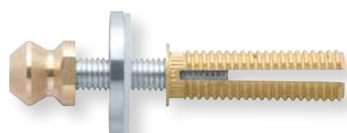

einseitig unsichtbar		€ exkl. MwSt.
für Hohltüren	2 Stk.	
für SG 16 Ø 32 / 25	15105	18,30
Bohrung Ø 11 mm		
für SG 16 Ø 25 / 19	15110	18,30
Bohrung Ø 8-9 mm		
für Stoßgriffe Ø 32	15107	18,30
Bohrung Ø 11 mm		

einseitig unsichtbar		€ exkl. MwSt.
für Holz- und Kunststofftüren	2 Stk.	
für SG 16 Ø 32 / 25	15104	18,30
Bohrung Ø 10 mm		
für SG 16 Ø 25 / 19	15111	18,30
Bohrung Ø 7,5-8 mm		
für Stoßgriffe Ø 32	15106	18,30
Bohrung Ø 10 mm