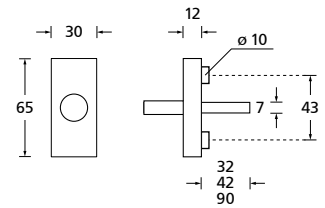

Fenstergriffe Edelstahl

320