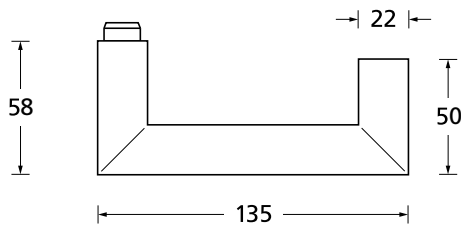

Standard Türstärke: 38 - 42 mm
Aufpreis für Türstärken ab 42 mm: € 5,00

Drücker EDELSTAHL matt
Rosette EDELSTAHL matt

Drücker EDELSTAHL poliert
Rosette EDELSTAHL poliert

Drücker PVD Messinggelb
Rosette PVD Messinggelb