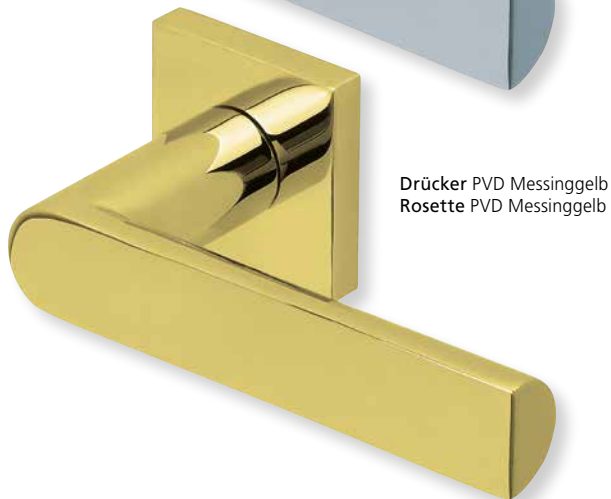

PZ - Wechselgarnitur Knopf gerade
EDELSTAHL matt

RZ - Garnitur EDELSTAHL matt

PZ - Wechselgarnitur Knopf gekröpft
EDELSTAHL matt

Form 1008 auf Rundrosette

	Edelstahl matt		Edelstahl poliert		PVD Messinggelb	
		€ exkl. MwSt.		€ exkl. MwSt.		€ exkl. MwSt.
Rosettengarnitur						
BB - Garnitur	PB3.0-10080	45,90	PB3.0-P10080	55,90	PB3.0-PVM10080	65,90
PZ - Garnitur	PB3.0-10082	45,90	PB3.0-P10082	55,90	PB3.0-PVM10082	65,90
OS - Garnitur (ohne Schlüsselrosette)	PB3.0-1008OS	41,90	PB3.0-P1008OS	51,90	PB3.0-PVM1008OS	61,90
RZ - Garnitur	PB3.0-10088	45,90	PB3.0-P10088	55,90	PB3.0-PVM10088	65,90
WC - Garnitur	PB3.0-10083	55,90	PB3.0-P10083	65,90	PB3.0-PVM10083	75,90
WC - Garnitur rot/weiß Anz.	PB3.0-100831	59,90	PB3.0-P100831	69,90	PB3.0-PVM100831	79,90
WC - Garnitur rot/grün Anz.	PB3.0-100832	59,90	PB3.0-P100832	69,90	PB3.0-PVM100832	79,90
PZ-WG - Knopf ger. DIN R/L	PB3.0-10085/6	59,90	PB3.0-P10085/6	69,90	PB3.0-PVM10085/6	79,90
PZ-WG - Knopf gekr. DIN R/L	PB3.0-100851/61	63,90	PB3.0-P100851/61	73,90	PB3.0-PVM100851/61	83,90
Drückerpaar						
ohne Rosetten	D10080	25,90	DP10080	33,90	DPVM10080	41,90

Standard Türstärke: 38 - 42 mm
Aufpreis für Türstärken ab 42 mm: € 5,00

Drücker EDELSTAHL matt
Rosette EDELSTAHL matt

Drücker EDELSTAHL poliert
Rosette EDELSTAHL poliert

Drücker PVD Messinggelb
Rosette PVD Messinggelb