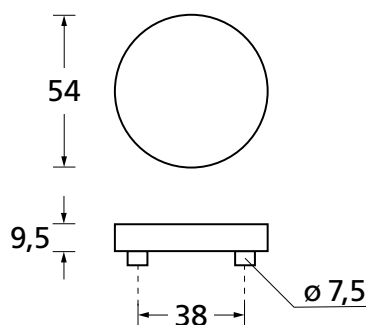

Rundrosetten

Edelstahl poliert mit Pullbloc® 3.0 Kugellagertechnik

Drückerrosette		€ exkl. MwSt.
Rosettenpaar	PB3.0-P37002	23,80

Drückerrosette		Stk.
DIN R	PB3.0-P37001	11,90
DIN L	PB3.0-P37000	11,90