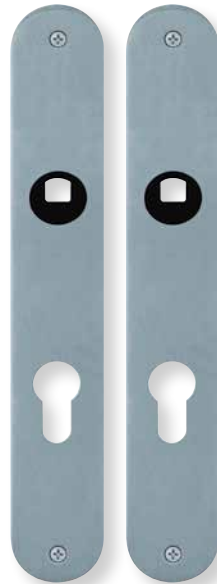

Schild € exkl. MwSt.
PZ - Lochung Paar 59,90
PB27059
(alle Lochabstände möglich)