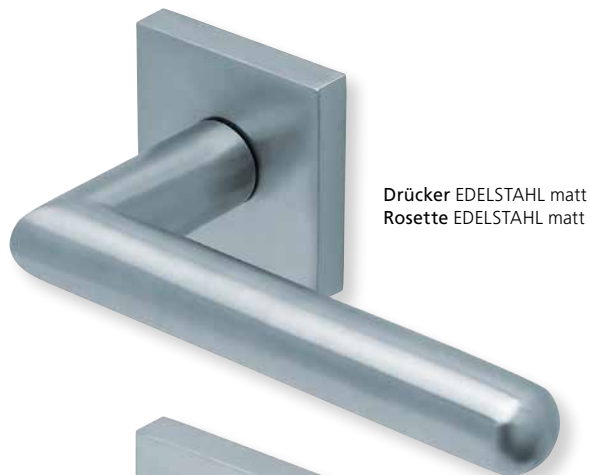

Drücker EDELSTAHL matt
Rosette EDELSTAHL matt