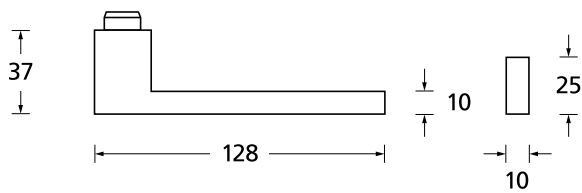

Standard Türstärke: 38 - 42 mm
Aufpreis für Türstärken ab 42 mm: € 5,00

Drücker EDELSTAHL matt
Rosette EDELSTAHL matt

Drücker EDELSTAHL poliert
Rosette EDELSTAHL poliert

Drücker PVD Messinggelb
Rosette PVD Messinggelb