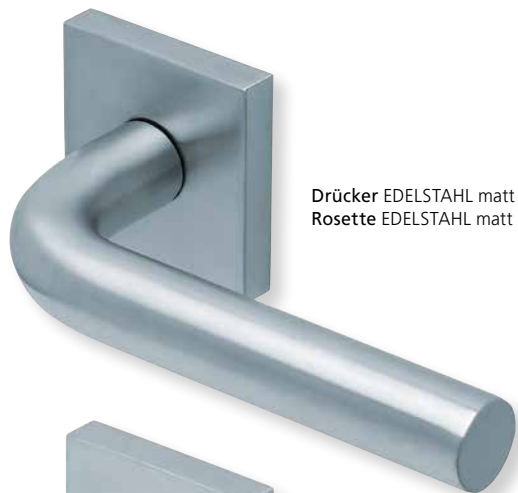

Drücker EDELSTAHL matt
Rosette EDELSTAHL matt