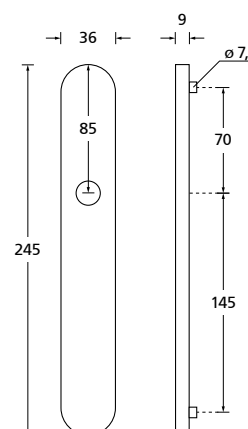

Wechselgarnitur € exkl. MwSt.
Knopf gerade **drehbar** auf Schild
PB16194 75,90

Wechselgarnitur € exkl. MwSt.
Knopf gekröpft **drehbar** auf Schild
PB16195 79,90
(Bitte DIN Richtung angeben)

Standard Türstärke: 36 - 45 mm