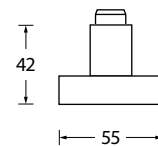

Zylindrischer Knopf gerade auf Rundrosette

240

	Edelstahl matt	Edelstahl poliert	PVD Messinggelb
Knopf inkl. PZ-Rosette für Wechselgarnitur	72101 € exkl. MwSt. 30,60	P72101 € exkl. MwSt. 34,60	PVM72101 € exkl. MwSt. 38,60
Knopf drehbar ohne Schlüsselrosette			
DIN R	PB3.0-16084 30,60	PB3.0-P16084 34,60	PB3.0-PVM16084 38,60
DIN L	PB3.0-16085 30,60	PB3.0-P16085 34,60	PB3.0-PVM16085 38,60
Knopf einseitig fix ohne Schlüsselrosette	691002 30,60	P691002 34,60	PVM691002 38,60