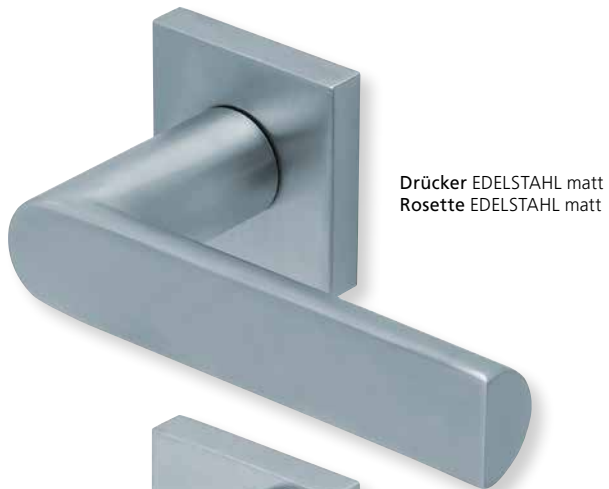

PZ - Wechselgarnitur Knopf gerade
EDELSTAHL matt

RZ - Garnitur EDELSTAHL matt

PZ - Wechselgarnitur Knopf gekröpft
EDELSTAHL matt

Form 1008 auf Rundrosette

	Edelstahl matt		Edelstahl poliert		PVD Messinggelb	
		€ exkl. MwSt.		€ exkl. MwSt.		€ exkl. MwSt.
Rosettengarnitur						
BB - Garnitur	PB3.0-10080	45,90	PB3.0-P10080	55,90	PB3.0-PVM10080	65,90
PZ - Garnitur	PB3.0-10082	45,90	PB3.0-P10082	55,90	PB3.0-PVM10082	65,90
OS - Garnitur (ohne Schlüsselrosette)	PB3.0-1008OS	41,90	PB3.0-P1008OS	51,90	PB3.0-PVM1008OS	61,90
RZ - Garnitur	PB3.0-10088	45,90	PB3.0-P10088	55,90	PB3.0-PVM10088	65,90
WC - Garnitur	PB3.0-10083	55,90	PB3.0-P10083	65,90	PB3.0-PVM10083	75,90
WC - Garnitur rot/weiß Anz.	PB3.0-100831	59,90	PB3.0-P100831	69,90	PB3.0-PVM100831	79,90
WC - Garnitur rot/grün Anz.	PB3.0-100832	59,90	PB3.0-P100832	69,90	PB3.0-PVM100832	79,90
PZ-WG - Knopf ger. DIN R/L	PB3.0-10085/6	59,90	PB3.0-P10085/6	69,90	PB3.0-PVM10085/6	79,90
PZ-WG - Knopf gekr. DIN R/L	PB3.0-100851/61	63,90	PB3.0-P100851/61	73,90	PB3.0-PVM100851/61	83,90
Drückerpaar						
ohne Rosetten	D10080	25,90	DP10080	33,90	DPVM10080	41,90

Standard Türstärke: 38 - 42 mm
Aufpreis für Türstärken ab 42 mm: € 5,00

Drücker EDELSTAHL matt
Rosette EDELSTAHL matt

Drücker EDELSTAHL poliert
Rosette EDELSTAHL poliert

Drücker PVD Messinggelb
Rosette PVD Messinggelb