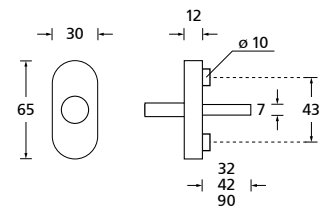

Fenstergriffe Edelstahl

302