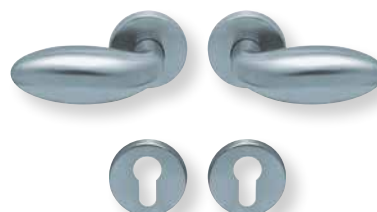

PZ - Garnitur EDELSTAHL matt