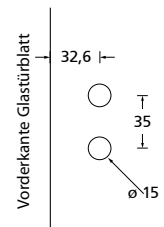

Gegenkasten **Form B**

278

EDELSTAHL matt

ALUMINIUM EV1

EDELSTAHL poliert

PVD Messinggelb

Bohrmaße Gegenkasten lang

Bohrmaße Gegenkasten kurz