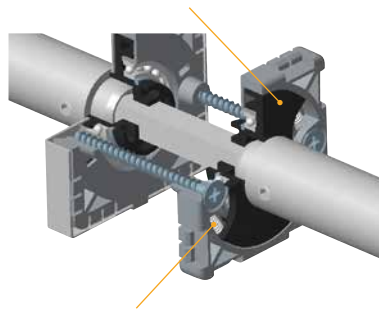

made of high-quality spring steel, produced in Germany! Running smoothly and uniformly, they steadily push the handle back into the required original position again and again.

Original Pullbloc® ball bearing system!

Technik im Detail

Die Stütznocken:

Erleichtern die Montage und verhindern das Verdrehen und Verrutschen an der Tür.

Die Montageelemente, die Basis:

Die Basis aus glasfaserverstärktem Polyamid besteht aus einem Guss und bietet dadurch die notwendige Statik. Sie ermöglichen gleichzeitig die Führung der Druckfedern und eine einwandfreie Klipverbindung mit der Deckrosette.

Gehärtete Stahl-Kugellager:

Die, direkt in die Basis eingepressten, **wartungsfreien Kugellager** aus gehärtetem Stahl, sorgen für die dauerhaft geschmeidige, wie auch geräuschlose Funktion.

Die Bewegungselemente:

Die Verbindung zwischen Anker, Drücker und Vierkant ist **spielfrei**. Die Bewegung erfolgt gemeinsam, das verhindert jede Reibung am Drückeransatz und gewährleistet eine dauerhaft spielfreie, radiale wie axiale Führung der Drehbewegung. Der Anschlag nach oben verhindert ein Hochstehen des Drückers.