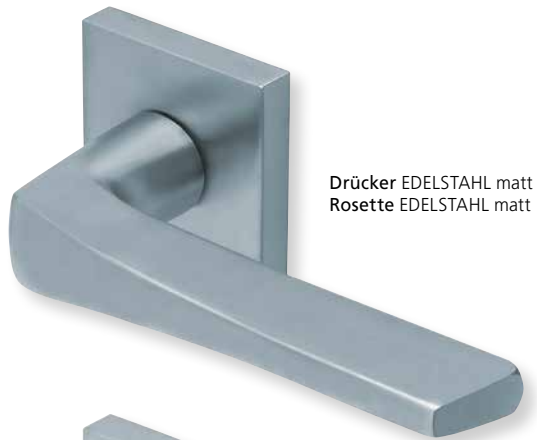

Drücker EDELSTAHL matt
Rosette EDELSTAHL matt