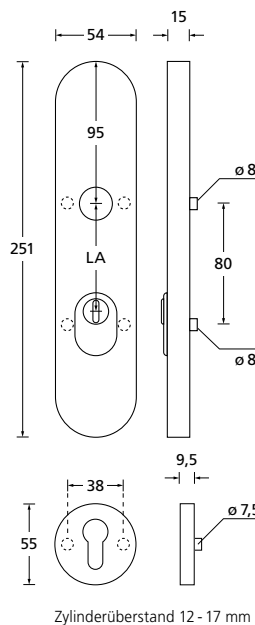

Einbruchschutzklasse 2 **DIN EN 1906**

Griffknopf inkl. Pullbloc® PZ-Halbgarnitur

336

Schutzbeschlag Edelstahl matt

mit Kernziehschutz		€ exkl. MwSt.
PZ - LA 72 mm	PB39016G	141,90