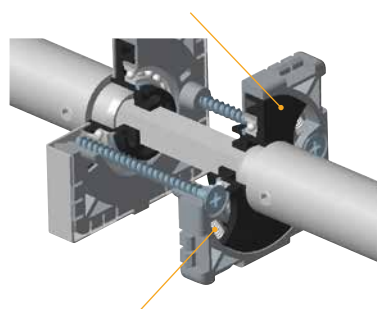

The motion elements:

The connection between anchor, handle and square bolt are **backlash-free**. They move together, which prevents any friction at the handle projection and ensures a permanently backlash-free radial and axial guide of the rotary movement. The upwards stop avoids that the handle stands up.

The restoring elements, the springs:

Four strong, pre-stressed **compression springs** create constant pressure from beginning to end of every single operation. Additional they return the handles back to their original position reliably.