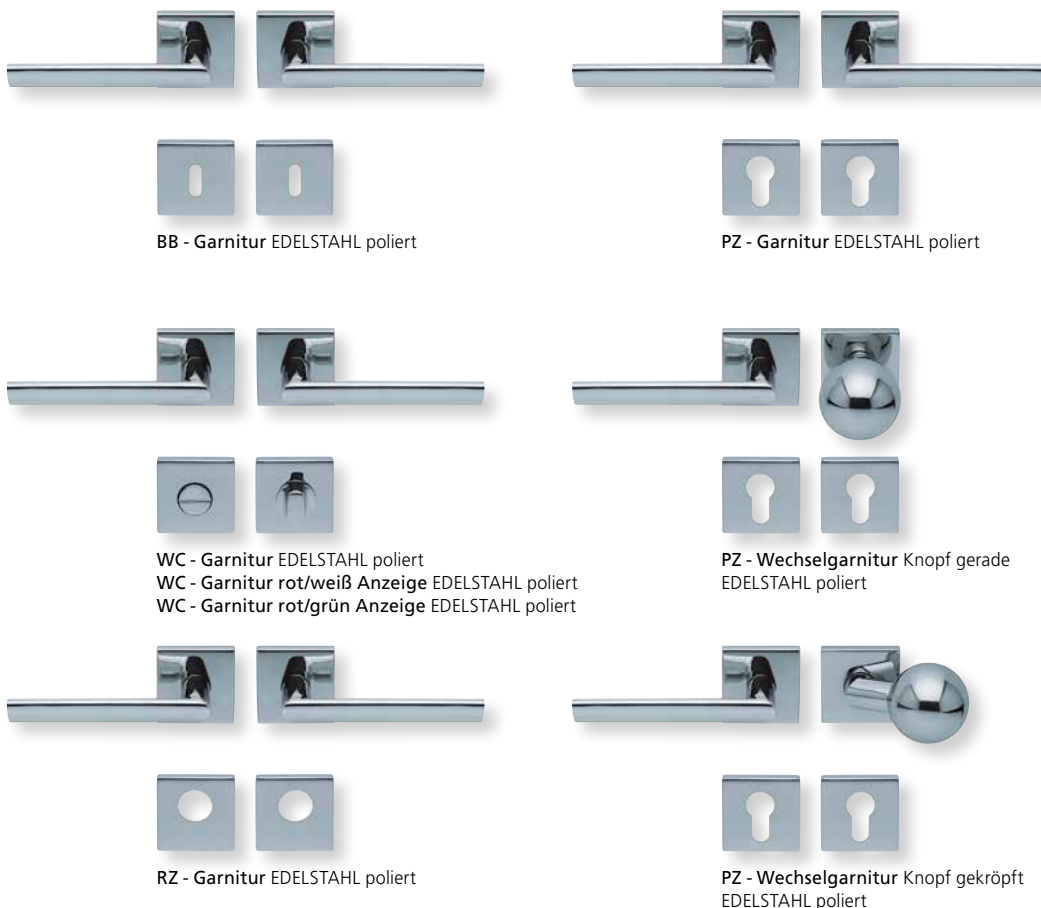

Pullbloc® 3.0 Kugellagertechnik

Form 1109 auf Quadratrosette

Rosettengarnitur	Edelstahl matt		Edelstahl poliert	
		€ exkl. MwSt.		€ exkl. MwSt.
BB - Garnitur	PB3.0-Q11090	45,90	PB3.0-QP11090	55,90
PZ - Garnitur	PB3.0-Q11092	45,90	PB3.0-QP11092	55,90
OS - Garnitur (ohne Schlüsselrosette)	PB3.0-Q1109OS	41,90	PB3.0-QP1109OS	51,90
RZ - Garnitur	PB3.0-Q11098	45,90	PB3.0-QP11098	55,90
WC - Garnitur	PB3.0-Q11093	55,90	PB3.0-QP11093	65,90
WC - Garnitur rot/weiß Anz.	PB3.0-Q110931	59,90	PB3.0-QP110931	69,90
WC - Garnitur rot/grün Anz.	PB3.0-Q110932	59,90	PB3.0-QP110932	69,90
PZ-WG - Knopf ger. DIN R/L	PB3.0-Q11096/7	59,90	PB3.0-QP11096/7	69,90
PZ-WG - Knopf gekr. DIN R/L	PB3.0-Q110961/71	63,90	PB3.0-QP110961/71	73,90
Drückerpaar				
ohne Rosetten	D11090	19,90	DP11090	27,90

Standard Türstärke: 38 - 42 mm
Aufpreis für Türstärken ab 42 mm: € 5,00