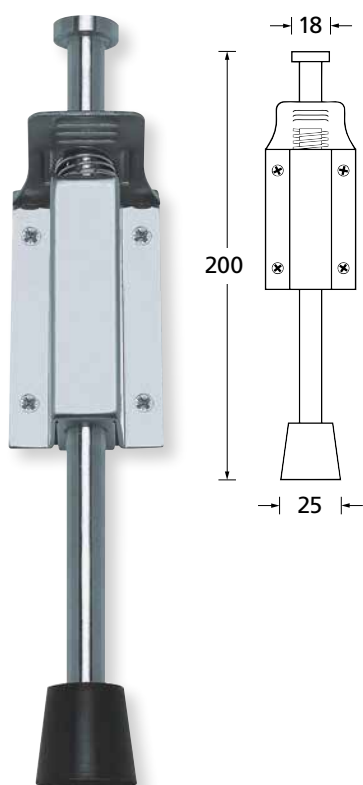

Türfixierer Edelstahl matt

365

Türfixierer TF 04 € exkl. MwSt.
Hub 40 mm 20024 17,90