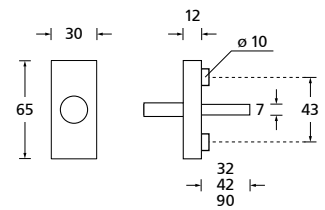

Fenstergriffe Edelstahl

306