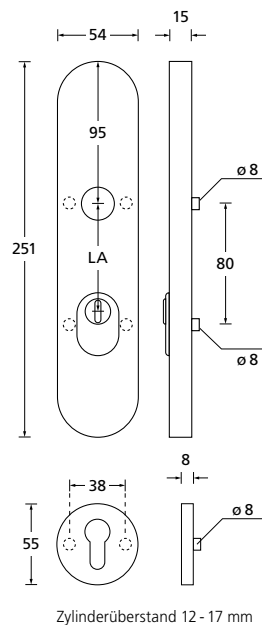

Einbruchschutzklasse 2 **DIN EN 1906**

Griffknopf inkl. Pullbloc® PZ-Halbgarnitur

338

Schutzbeschlag Edelstahl matt

Feuerschutz DIN 18273 € exkl. MwSt.
mit Kernziehschutz
PZ - LA 72 mm 39116GES1FS 185,90

Griffplatte inkl. Pullbloc® PZ-Halbgarnitur

Schutzbeschlag Edelstahl matt

Feuerschutz DIN 18273 € exkl. MwSt.
mit Kernziehschutz
PZ - LA 72 mm 39116ES1FS 199,90

Standard Türstärke: 38 - 44 mm, Aufpreis für Türstärken ab 44 mm: € 7,90. Bei Bestellung bitte **immer** angeben. Schutzbeschläge mit **Einbruchschutzklasse 2** werden mit vier M5-Durchzugschrauben besonderer Güte befestigt. Bitte ausschließlich beiliegende Schrauben verwenden! **Inkl. Türdrückerform 1106** (andere Formen auf Anfrage).