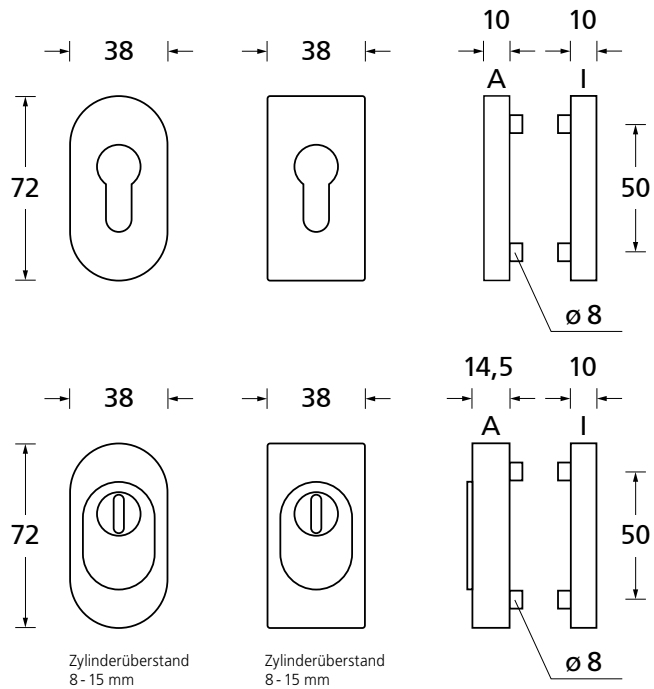

Standard Türstärke: 36 - 90 mm