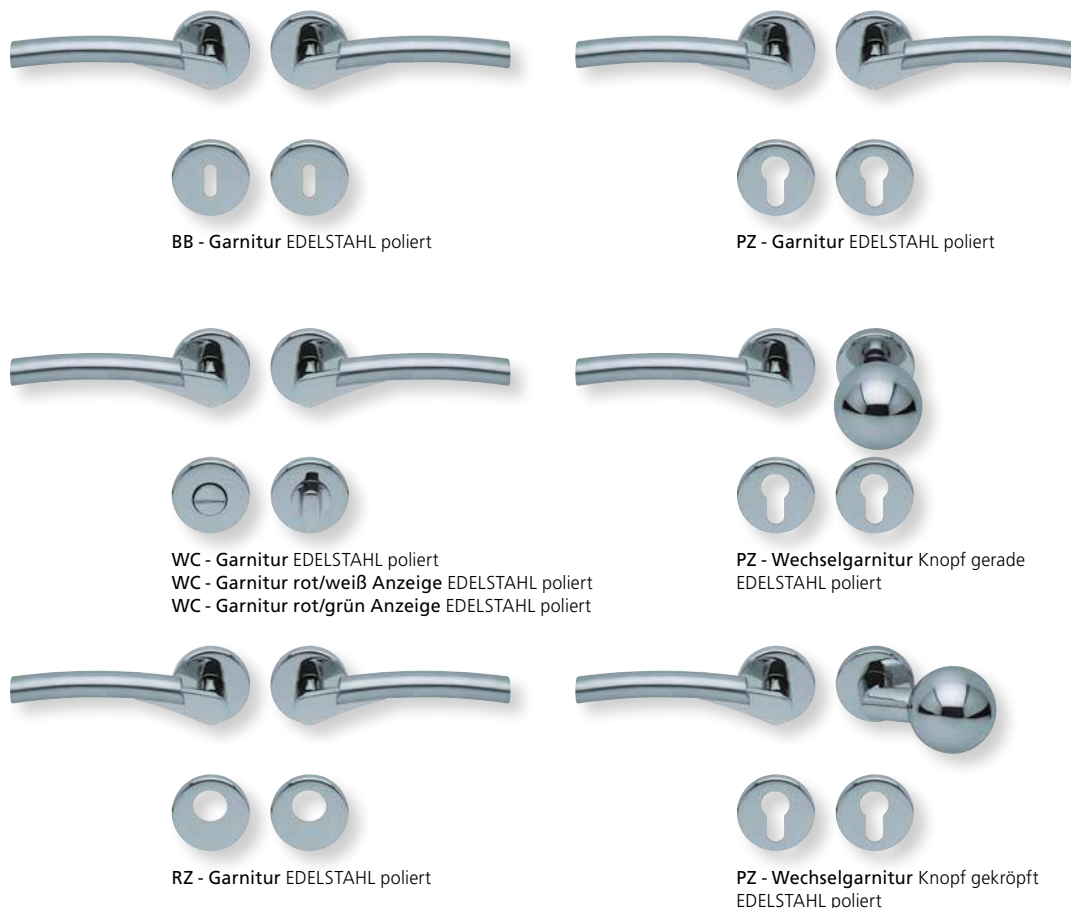

Pullbloc® 3.0 Kugellagertechnik

Form 1764 auf Rundrosette

Rosettengarnitur	Edelstahl matt		Edelstahl poliert	
		€ exkl. MwSt.		€ exkl. MwSt.
BB - Garnitur	PB3.0-17640	45,90	PB3.0-P17640	51,90
PZ - Garnitur	PB3.0-17642	45,90	PB3.0-P17642	51,90
OS - Garnitur (ohne Schlüsselrosette)	PB3.0-1764OS	41,90	PB3.0-P1764OS	47,90
RZ - Garnitur	PB3.0-17648	45,90	PB3.0-P17648	51,90
WC - Garnitur	PB3.0-17643	55,90	PB3.0-P17643	61,90
WC - Garnitur rot/weiß Anz.	PB3.0-176431	59,90	PB3.0-P176431	65,90
WC - Garnitur rot/grün Anz.	PB3.0-176432	59,90	PB3.0-P176432	65,90
PZ-WG - Knopf ger. DIN R/L	PB3.0-17645/6	59,90	PB3.0-P17645/6	65,90
PZ-WG - Knopf gekr. DIN R/L	PB3.0-176451/61	63,90	PB3.0-P176451/61	69,90
Drückerpaar				
ohne Rosetten	D17640	25,90	D17640	25,90

Standard Türstärke: 38 - 42 mm
Aufpreis für Türstärken ab 42 mm: € 5,00