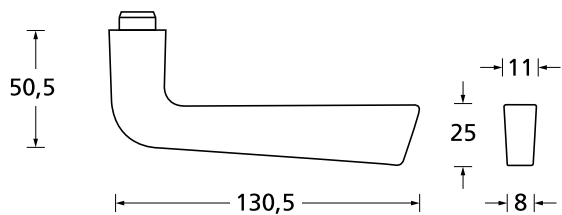

Standard Türstärke: 38 - 42 mm
Aufpreis für Türstärken ab 42 mm: € 5,00

Drücker EDELSTAHL matt
Rosette EDELSTAHL matt

Drücker EDELSTAHL poliert
Rosette EDELSTAHL poliert

Drücker PVD Messinggelb
Rosette PVD Messinggelb