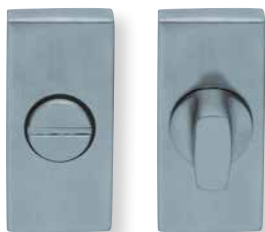

WC - Rosetten		€ exkl. MwSt.
inkl. WC-Riegel durchgeschraubt	PBE57115	Paar 43,90
einseitig befestigt	PBE57015	43,90