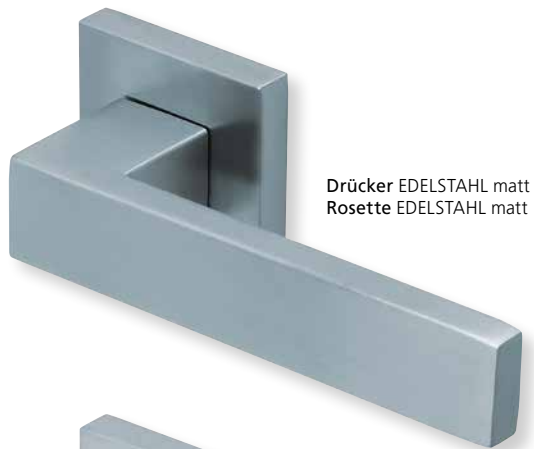

PZ - Wechselgarnitur Knopf gerade
EDELSTAHL matt

RZ - Garnitur EDELSTAHL matt

PZ - Wechselgarnitur Knopf gekröpft
EDELSTAHL matt

Form 1005 auf Rundrosette

	Edelstahl matt		Edelstahl poliert		PVD Messinggelb	
	€ exkl. MwSt.		€ exkl. MwSt.		€ exkl. MwSt.	
Rosettengarnitur						
BB - Garnitur	PB3.0-10050	51,90	PB3.0-P10050	61,90	PB3.0-PVM10050	71,90
PZ - Garnitur	PB3.0-10052	51,90	PB3.0-P10052	61,90	PB3.0-PVM10052	71,90
OS - Garnitur (ohne Schlüsselrosette)	PB3.0-10050S	47,90	PB3.0-P10050S	57,90	PB3.0-PVM10050S	67,90
RZ - Garnitur	PB3.0-10058	51,90	PB3.0-P10058	61,90	PB3.0-PVM10058	71,90
WC - Garnitur	PB3.0-10053	61,90	PB3.0-P10053	71,90	PB3.0-PVM10053	81,90
WC - Garnitur rot/weiß Anz.	PB3.0-100531	65,90	PB3.0-P100531	75,90	PB3.0-PVM100531	85,90
WC - Garnitur rot/grün Anz.	PB3.0-100532	65,90	PB3.0-P100532	75,90	PB3.0-PVM100532	85,90
PZ-WG - Knopf ger. DIN R/L	PB3.0-10055/6	65,90	PB3.0-P10055/6	75,90	PB3.0-PVM10055/6	85,90
PZ-WG - Knopf gekr. DIN R/L	PB3.0-100551/61	69,90	PB3.0-P100551/61	79,90	PB3.0-PVM100551/61	89,90
Drückerpaar						
ohne Rosetten	D10050	29,90	DP10050	37,90	DPVM10050	45,90

Standard Türstärke: 38 - 42 mm
Aufpreis für Türstärken ab 42 mm: € 5,00

Drücker EDELSTAHL matt
Rosette EDELSTAHL matt

Drücker EDELSTAHL poliert
Rosette EDELSTAHL poliert

Drücker PVD Messinggelb
Rosette PVD Messinggelb