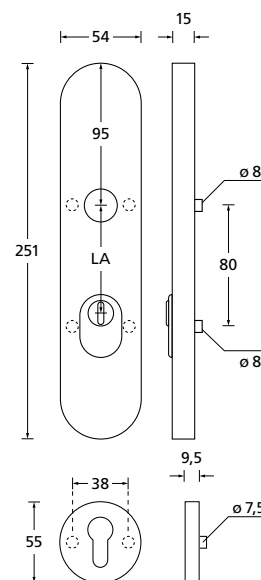

Einbruchschutzklasse 2 **DIN EN 1906**

zylindrischer Knopf inkl. Pullbloc® PZ-Halbgarnitur

Schutzbeschlag Edelstahl matt

mit Kernziehschutz		€ exkl. MwSt.
PZ - LA 72 mm	PB39016K	141,90

Zylinderüberstand 12 - 17 mm