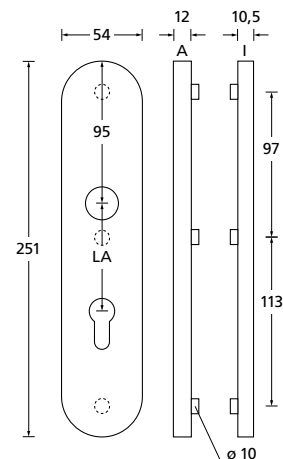

Einbruchhemmend **ES 1/ES 2 DIN 18257** Griffplatte/Drücker

334