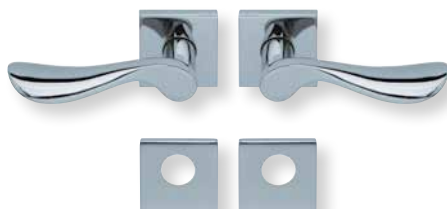

Standard Türstärke: 38 - 42 mm
Aufpreis für Türstärken ab 42 mm: € 5,00

Drücker EDELSTAHL matt
Rosette EDELSTAHL matt

Drücker EDELSTAHL poliert
Rosette EDELSTAHL poliert

Drücker PVD Messinggelb
Rosette PVD Messinggelb

Pullbloc® 3.0 Kugellagertechnik

BB - Garnitur EDELSTAHL poliert

PZ - Garnitur EDELSTAHL poliert

WC - Garnitur EDELSTAHL poliert
WC - Garnitur rot/weiß Anzeige EDELSTAHL poliert
WC - Garnitur rot/grün Anzeige EDELSTAHL poliert

PZ - Wechselgarnitur Knopf gerade
EDELSTAHL poliert

RZ - Garnitur EDELSTAHL poliert

PZ - Wechselgarnitur Knopf gekröpft
EDELSTAHL poliert

Form 1018 auf Quadratrosette

	Edelstahl matt	Edelstahl poliert	PVD Messinggelb
Rosettengarnitur	€ exkl. MwSt.	€ exkl. MwSt.	€ exkl. MwSt.
BB - Garnitur	PB3.0-Q10180 57,90	PB3.0-QP10180 67,90	PB3.0-QPVM10180 77,90
PZ - Garnitur	PB3.0-Q10182 57,90	PB3.0-QP10182 67,90	PB3.0-QPVM10182 77,90
OS - Garnitur (ohne Schlüsselrosette)	PB3.0-Q10180S 53,90	PB3.0-QP10180S 63,90	PB3.0-QPVM10180S 73,90
RZ - Garnitur	PB3.0-Q10188 57,90	PB3.0-QP10188 67,90	PB3.0-QPVM10188 77,90
WC - Garnitur	PB3.0-Q10183 67,90	PB3.0-QP10183 77,90	PB3.0-QPVM10183 87,90
WC - Garnitur rot/weiß Anz.	PB3.0-Q101831 71,90	PB3.0-QP101831 81,90	PB3.0-QPVM101831 91,90
WC - Garnitur rot/grün Anz.	PB3.0-Q101832 71,90	PB3.0-QP101832 81,90	PB3.0-QPVM101832 91,90
PZ-WG - Knopf ger. DIN R/L	PB3.0-Q10185/6 71,90	PB3.0-QP10185/6 81,90	PB3.0-QPVM10185/6 91,90
PZ-WG - Knopf gekr. DIN R/L	PB3.0-Q101851/61 75,90	PB3.0-QP101851/61 85,90	PB3.0-QPVM101851/61 95,90
Drückerpaar			
ohne Rosetten	D10180 29,90	DP10180 37,90	DPVM10180 45,90