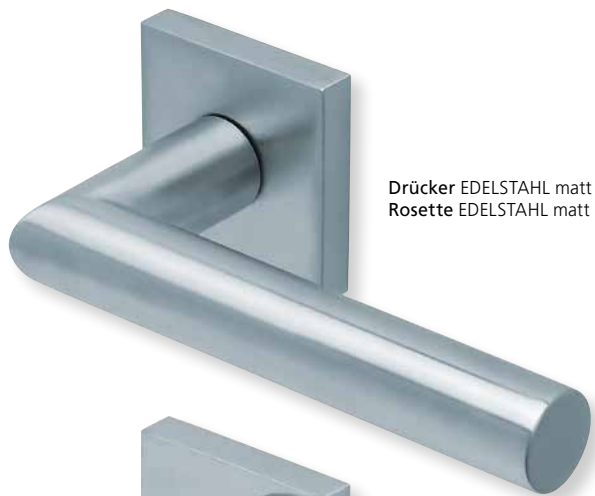

Drücker EDELSTAHL matt
Rosette EDELSTAHL matt