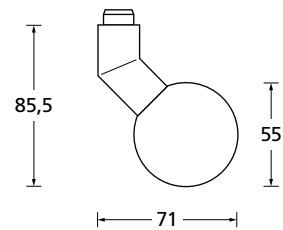

Kugelknopf gekröpft auf Rundrosette

236

	Edelstahl matt	Edelstahl poliert	PVD Messinggelb
	€ exkl. MwSt.	€ exkl. MwSt.	€ exkl. MwSt.
Knopf inkl. PZ-Rosette für Wechselgarnitur	78101 34,60	P78101 38,60	PVM78101 42,60
Knopf drehbar ohne Schlüsselrosette			
DIN R	PB3.0-16182 34,60	PB3.0-P16182 38,60	PB3.0-PVM16182 42,60
DIN L	PB3.0-16183 34,60	PB3.0-P16183 38,60	PB3.0-PVM16183 42,60
Knopf einseitig fix ohne Schlüsselrosette	69101 34,60	P69101 38,60	PVM69101 42,60