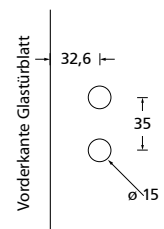

Gegenkasten **Form A**

276

EDELSTAHL matt

ALUMINIUM EV1

EDELSTAHL poliert

PVD Messinggelb

Bohrmaße Gegenkasten lang

Bohrmaße Gegenkasten kurz