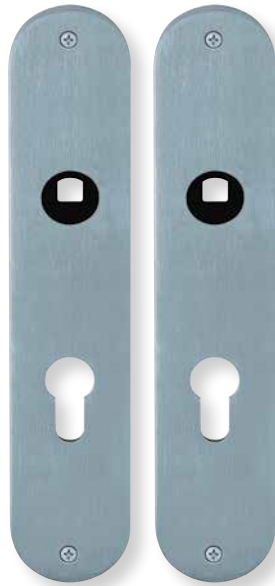

Schild € exkl. MwSt.
PZ - Lochung Paar
PB27027 59,90
(alle Lochabstände möglich)