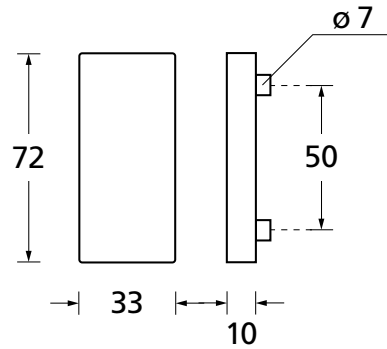

Rosetten eckig

Edelstahl matt mit Pullbloc® Kugellagertechnik