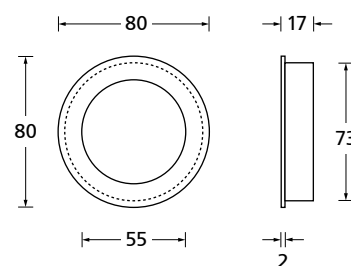

Schiebetürmuscheln Edelstahl