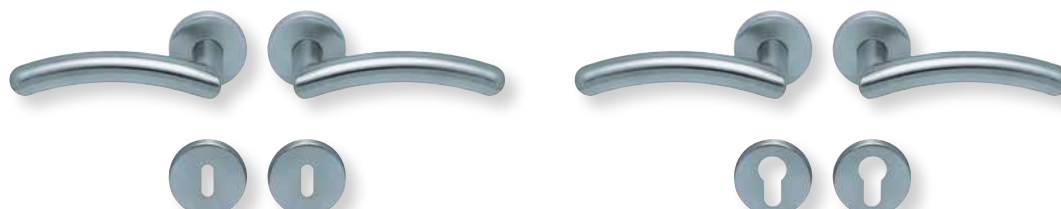

Pullbloc® 3.0 Kugellagertechnik

BB - Garnitur EDELSTAHL matt

PZ - Garnitur EDELSTAHL matt