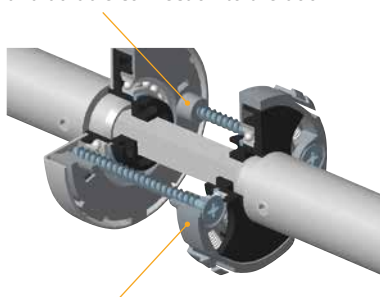

Kein dünner Kunststoffring als Drückerlagerung

zwischen Metallrosette und Drückerhandhabe!
Der markanteste Schwachpunkt marktüblicher Gleitlagern. Sie weisen Wandstärken von meist nur 0,5 mm auf und können sich schon nach nur kurzer Zeit durch die Reibung des Drückeransatzes durchscheuern. Die Folge kennt jeder, eine wackelige axiale Lagerung, welche die Funktion erheblich beeinträchtigt.

Die Verbindung zwischen Anker, Drücker und Vierkant ist **spielfrei**. Die Bewegung erfolgt gemeinsam, das verhindert jede Reibung am Drückeransatz und gewährleistet eine dauerhaft spielfreie, radiale wie axiale Führung der Drehbewegung. Der Anschlag nach oben verhindert ein Hochstehen des Drückers.

Die Rückstellelemente, die Federn:

Vier starke, vorgespannte Druckfedern schaffen konstanten Gegendruck von Beginn bis Ende jeder Betätigung und bringen die Drücker zuverlässig wieder in ihre Ursprungsposition.

Verschraubung bei Türstärken ab 42 mm (Türstärken bei der Bestellung angeben): mit Gewindehülsen und M4 Verschraubung.

Technology in detail

The positioning studs:

Ease the installation and ensure a stable and durable connection to the door.