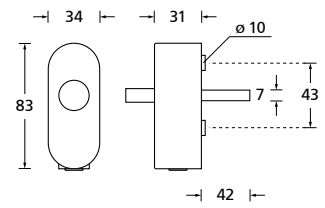

Fenstergriffe Edelstahl

300