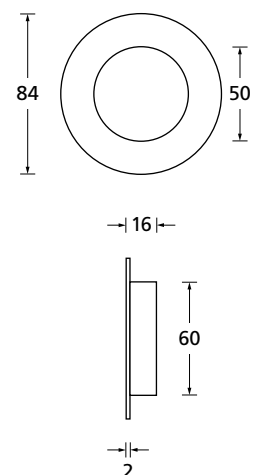

Schiebetürmuscheln

Edelstahl

362