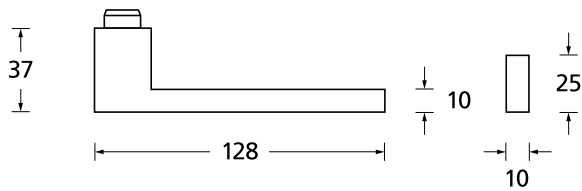

Standard Türstärke: 38 - 42 mm
Aufpreis für Türstärken ab 42 mm: € 5,00

Drücker EDELSTAHL matt
Rosette EDELSTAHL matt

Drücker EDELSTAHL poliert
Rosette EDELSTAHL poliert

Drücker PVD Messinggelb
Rosette PVD Messinggelb