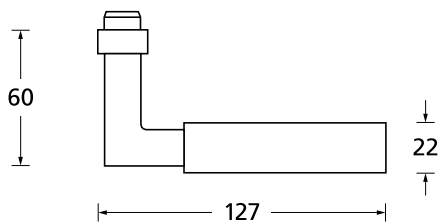

Standard Türstärke: 38 - 42 mm
Aufpreis für Türstärken ab 42 mm: € 5,00

Drücker EDELSTAHL matt
Rosette EDELSTAHL matt

Drücker EDELSTAHL poliert
Rosette EDELSTAHL poliert

Drücker PVD Messinggelb
Rosette PVD Messinggelb