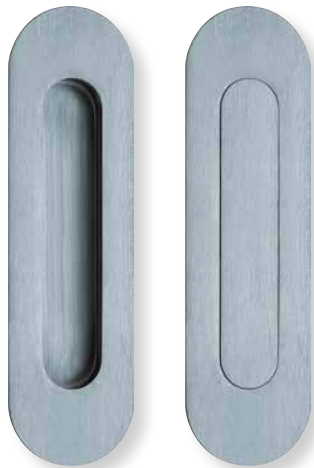

Schiebetürmuscheln

Edelstahl

360