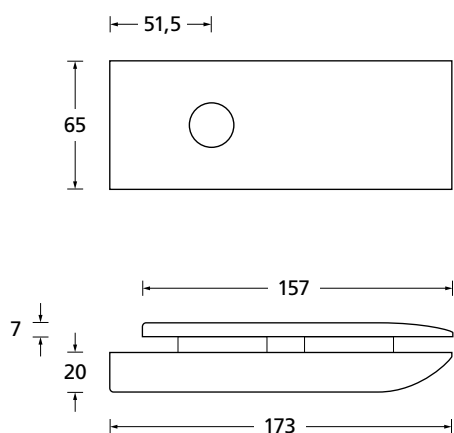

Glastürschloss Form C	Edelstahl matt		Edelstahl poliert		PVD Messinggelb	
		€ exkl. MwSt.		€ exkl. MwSt.		€ exkl. MwSt.
Blind	20315	69,90	P20315	109,90	PVM20315	129,90
BB	20316	79,90	P20316	119,90	PVM20316	139,90
PZ	20317	79,90	P20317	119,90	PVM20317	139,90
WC	20318	99,90	P20318	139,90	PVM20318	159,90