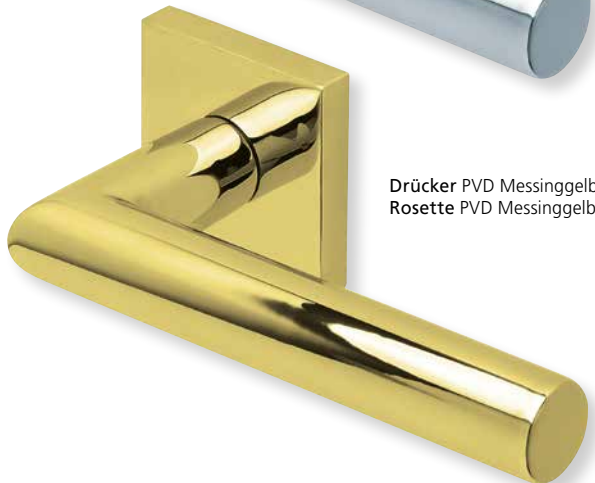

PZ - Wechselgarnitur Knopf gerade
EDELSTAHL matt

RZ - Garnitur EDELSTAHL matt

PZ - Wechselgarnitur Knopf gekröpft
EDELSTAHL matt

Form 2106 auf Rundrosette

	Edelstahl matt		Edelstahl poliert		PVD Messinggelb	
	€ exkl. MwSt.		€ exkl. MwSt.		€ exkl. MwSt.	
Rosettengarnitur						
BB - Garnitur	PB3.0-21060	45,90	PB3.0-P21060	55,90	PB3.0-PVM21060	65,90
PZ - Garnitur	PB3.0-21062	45,90	PB3.0-P21062	55,90	PB3.0-PVM21062	65,90
OS - Garnitur (ohne Schlüsselrosette)	PB3.0-2106OS	41,90	PB3.0-P2106OS	51,90	PB3.0-PVM2106OS	61,90
RZ - Garnitur	PB3.0-21068	45,90	PB3.0-P21068	55,90	PB3.0-PVM21068	65,90
WC - Garnitur	PB3.0-21063	55,90	PB3.0-P21063	65,90	PB3.0-PVM21063	75,90
WC - Garnitur rot/weiß Anz.	PB3.0-210631	59,90	PB3.0-P210631	69,90	PB3.0-PVM210631	79,90
WC - Garnitur rot/grün Anz.	PB3.0-210632	59,90	PB3.0-P210632	69,90	PB3.0-PVM210632	79,90
PZ-WG - Knopf ger. DIN R/L	PB3.0-21065/6	59,90	PB3.0-P21065/6	69,90	PB3.0-PVM21065/6	79,90
PZ-WG - Knopf gekr. DIN R/L	PB3.0-210651/61	63,90	PB3.0-P210651/61	73,90	PB3.0-PVM210651/61	83,90
Drückerpaar						
ohne Rosetten	D21060	25,90	DP21060	33,90	DPVM210601	41,90

Standard Türstärke: 38 - 42 mm
Aufpreis für Türstärken ab 42 mm: € 5,00

Drücker EDELSTAHL matt
Rosette EDELSTAHL matt

Drücker EDELSTAHL poliert
Rosette EDELSTAHL poliert

Drücker PVD Messinggelb
Rosette PVD Messinggelb