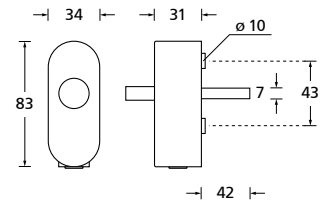

Fenstergriffe Edelstahl

324