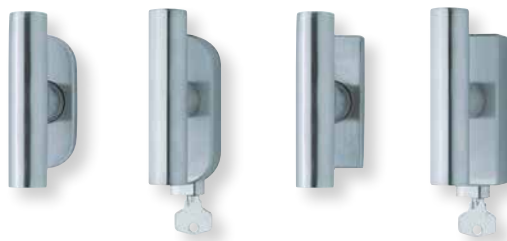

Standard Stiftlängen unverschiebbar: 32 (42/90) mm, abschließbar: 42 mm.
Aufpreis für individuell gekürzt: € 3,00

Fenstergriffe Edelstahl

302

Form 1007

Fensterolive	Edelstahl matt		Edelstahl poliert	
		€ exkl. MwSt.		€ exkl. MwSt.
oval	100741	26,90	P100741	28,90
oval abschließbar	O10077	72,90	OP10077	74,90
eckig	E100741	32,90	EP100741	34,90
eckig abschließbar	E10077	78,90	EP10077	80,90