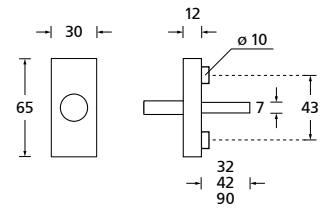

Fenstergriffe Edelstahl

300