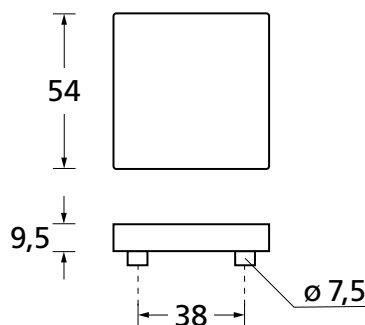

Quadratrossetten

Edelstahl poliert mit **Pullbloc® 3.0** Kugellagertechnik

Drückerrosette		€ exkl. MwSt.
Rosettenpaar	PB3.0-QP37002	31,80

Drückerrosette		Stk.
DIN R	PB3.0-QP37001	15,90
DIN L	PB3.0-QP37000	15,90