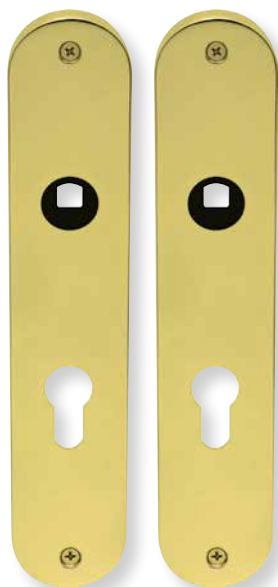

Schild € exkl. MwSt.
PZ - Lochung Paar
PBPVM27029 67,90
(alle Lochabstände möglich)