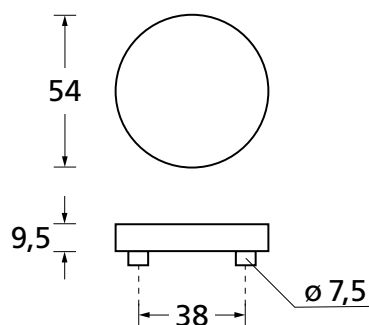

Schlüsselrosette		€ exkl. MwSt.
BB - Rosette	PB3.0-PVM37006	Paar 19,40