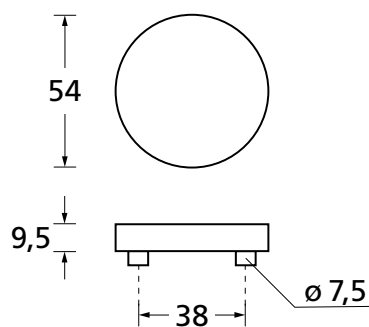

Schlüsselrosette		€ exkl. MwSt.
BB - Rosette	PB3.0-37006	Paar 11,40