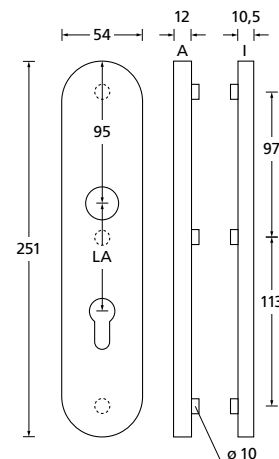

Einbruchhemmend **ES 1/ES 2 DIN 18257** zylindrischer Knopf/Drücker

333

Schutzbeschlag Edelstahl matt

ES 1		€ exkl. MwSt.
PZ - LA 72 mm	39000KES1	127,90
PZ - LA 92 mm	39001KES1	127,90
RZ - LA 78 mm	39006KES1	157,90
ÖNORM		
PZ - LA 88 mm	3900230KES1	127,90
Feuerschutz DIN 18273		
PZ - LA 72 mm	39100KES1FS	151,90