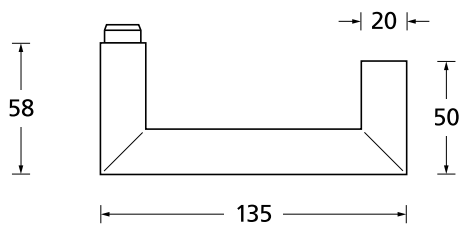

Standard Türstärke: 38 - 42 mm
Aufpreis für Türstärken ab 42 mm: € 5,00

Drücker EDELSTAHL matt
Rosette EDELSTAHL matt

Drücker EDELSTAHL poliert
Rosette EDELSTAHL poliert

Pullbloc® 3.0 Kugellagertechnik

BB - Garnitur EDELSTAHL poliert