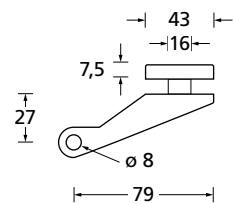

wie Edelstahl matt Aluminium EV1

Glastürband	€ exkl. MwSt.	€ exkl. MwSt.
3-teilig abgerundet	Paar 20149 49,90	Paar 201492 49,90