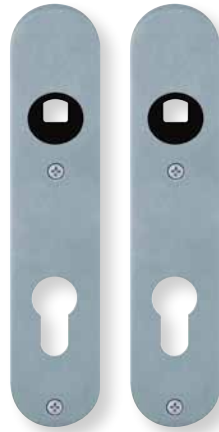

Schild	€ exkl. MwSt.
PZ - Lochung	Paar
PB27069	55,90
(alle Lochabstände möglich)