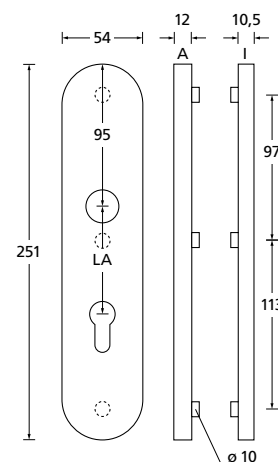

Einbruchhemmend **ES 1/ES 2 DIN 18257** Drücker/Drücker