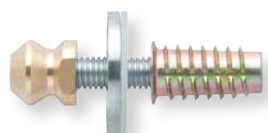

einseitig unsichtbar		€ exkl. MwSt.
für Hohltüren	2 Stk.	
für SG 16 Ø 32 / 25	15105	18,30
Bohrung Ø 11 mm		
für SG 16 Ø 25 / 19	15110	18,30
Bohrung Ø 8-9 mm		
für Stoßgriffe Ø 32	15107	18,30
Bohrung Ø 11 mm		

einseitig unsichtbar		€ exkl. MwSt.
für Holz- und Kunststofftüren	2 Stk.	
für SG 16 Ø 32 / 25	15104	18,30
Bohrung Ø 10 mm		
für SG 16 Ø 25 / 19	15111	18,30
Bohrung Ø 7,5-8 mm		
für Stoßgriffe Ø 32	15106	18,30
Bohrung Ø 10 mm