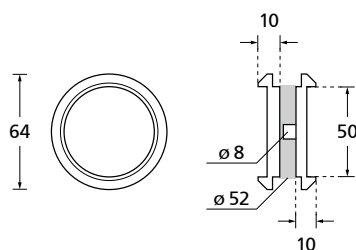

Glastürmuschel rund

Edelstahl matt		€ exkl. MwSt.
rund	20036	Paar 25,90

Glastürmuschel konisch

Edelstahl matt		€ exkl. MwSt.
konisch	20037	Paar 25,90