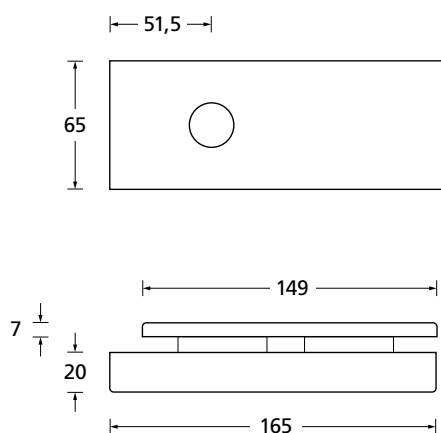

Glastürschloss Form B	Edelstahl matt		Aluminium EV1		Edelstahl poliert		PVD Messinggelb	
		€ exkl. MwSt.		€ exkl. MwSt.		€ exkl. MwSt.		€ exkl. MwSt.
Blind	20215	69,90	30215	59,90	P20215	109,90	PVM20215	129,90
BB	20216	79,90	-	-	P20216	119,90	PVM20216	139,90
PZ	20217	79,90	30217	69,90	P20217	119,90	PVM20217	139,90
WC	20218	99,90	30218	89,90	P20218	139,90	PVM20218	159,90