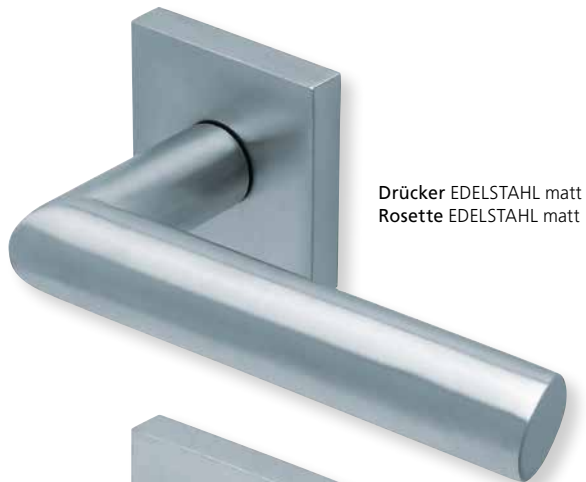

Drücker EDELSTAHL matt
Rosette EDELSTAHL matt