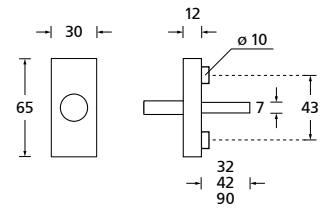

Fenstergriffe Edelstahl

324