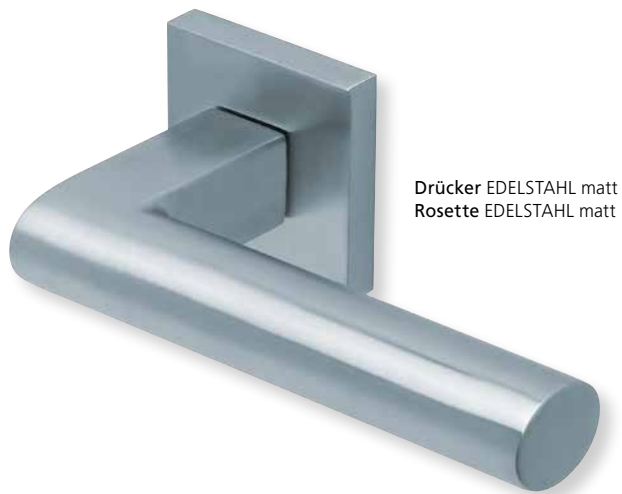

PZ - Wechselgarnitur Knopf gerade EDELSTAHL matt

RZ - Garnitur EDELSTAHL matt

PZ - Wechselgarnitur Knopf gekröpft EDELSTAHL matt

Form 1011 auf Rundrosette

Edelstahl matt

Rosettengarnitur

		€ exkl. MwSt.
BB - Garnitur	PB3.0-10110	45,90
PZ - Garnitur	PB3.0-10112	45,90
OS - Garnitur (ohne Schlüsselrosette)	PB3.0-10110S	41,90
RZ - Garnitur	PB3.0-10118	45,90
WC - Garnitur	PB3.0-10113	55,90
WC - Garnitur rot/weiß Anz.	PB3.0-101131	59,90
WC - Garnitur rot/grün Anz.	PB3.0-101132	59,90
PZ-WG - Knopf ger. DIN R/L	PB3.0-10115/6	59,90
PZ-WG - Knopf gekr. DIN R/L	PB3.0-101151/61	63,90

Drückerpaar

ohne Rosetten	D10110	25,90
---------------	--------	-------

Standard Türstärke: 38 - 42 mm
 Aufpreis für Türstärken ab 42 mm: € 5,00

Drücker EDELSTAHL matt
Rosette EDELSTAHL matt

Pullbloc® 3.0 Kugellagertechnik