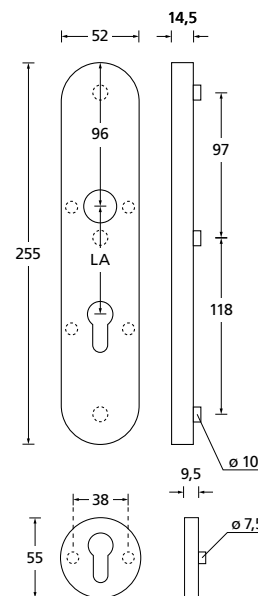

Tresor Außenschild

Griffplatte/Pullbloc® PZ-Halbgarnitur