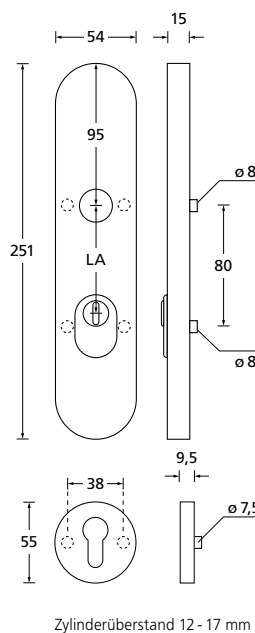

Einbruchschutzklasse 2 **DIN EN 1906**

Griffknopf inkl. Pullbloc® PZ-Halbgarnitur

336

Schutzbeschlag Edelstahl matt

mit Kernziehschutz		€ exkl. MwSt.
PZ - LA 72 mm	PB39016G	141,90

Griffplatte inkl. Pullbloc® PZ-Halbgarnitur