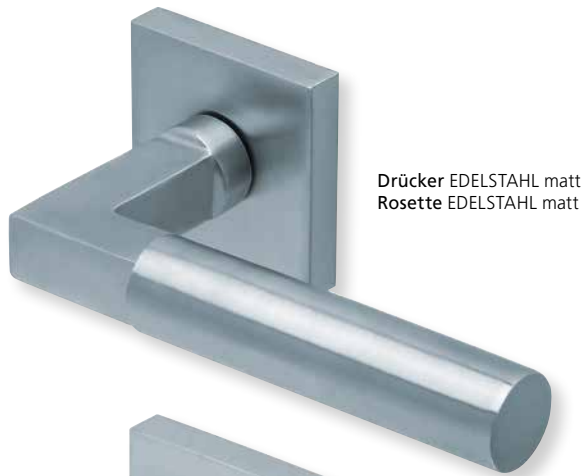

PZ - Wechselgarnitur Knopf gerade
EDELSTAHL matt

RZ - Garnitur EDELSTAHL matt

PZ - Wechselgarnitur Knopf gekröpft
EDELSTAHL matt

Form 1016 auf Rundrosette

	Edelstahl matt		Edelstahl poliert		PVD Messinggelb	
	€ exkl. MwSt.		€ exkl. MwSt.		€ exkl. MwSt.	
Rosettengarnitur						
BB - Garnitur	PB3.0-10160	57,90	PB3.0-P10160	67,90	PB3.0-PVM10160	77,90
PZ - Garnitur	PB3.0-10162	57,90	PB3.0-P10162	67,90	PB3.0-PVM10162	77,90
OS - Garnitur (ohne Schlüsselrosette)	PB3.0-10160S	53,90	PB3.0-P10160S	63,90	PB3.0-PVM10160S	73,90
RZ - Garnitur	PB3.0-10168	57,90	PB3.0-P10168	67,90	PB3.0-PVM10168	77,90
WC - Garnitur	PB3.0-10163	67,90	PB3.0-P10163	77,90	PB3.0-PVM10163	87,90
WC - Garnitur rot/weiß Anz.	PB3.0-101631	71,90	PB3.0-P101631	81,90	PB3.0-PVM101631	91,90
WC - Garnitur rot/grün Anz.	PB3.0-101632	71,90	PB3.0-P101632	81,90	PB3.0-PVM101632	91,90
PZ-WG - Knopf ger. DIN R/L	PB3.0-10165/6	71,90	PB3.0-P10165/6	81,90	PB3.0-PVM10165/6	91,90
PZ-WG - Knopf gekr. DIN R/L	PB3.0-101651/61	75,90	PB3.0-P101651/61	85,90	PB3.0-PVM101651/61	95,90
Drückerpaar						
ohne Rosetten	D101601	33,90	DP101601	41,90	DPVM101601	49,90

Standard Türstärke: 38 - 42 mm
Aufpreis für Türstärken ab 42 mm: € 5,00

Drücker EDELSTAHL matt
Rosette EDELSTAHL matt

Drücker EDELSTAHL poliert
Rosette EDELSTAHL poliert

Drücker PVD Messinggelb
Rosette PVD Messinggelb