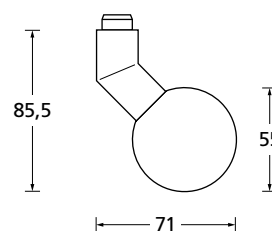

Kugelknopf gekröpft auf eckiger Rosette

239

	Edelstahl matt	Edelstahl poliert
Knopf inkl. PZ-Rosette für Wechselgarnitur	€ exkl. MwSt. E65101 40,60	€ exkl. MwSt. EP65101 44,60
Knopf drehbar ohne Schlüsselrosette	PBE16192 40,60	PBEP16192 44,60