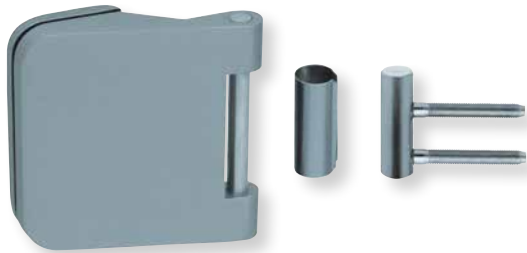

Glastürband **3-teilig** abgerundet inkl. Rahmenteil für Holzzarge

Glastürband 3-teilig abgerundet
wie EDELSTAHL matt