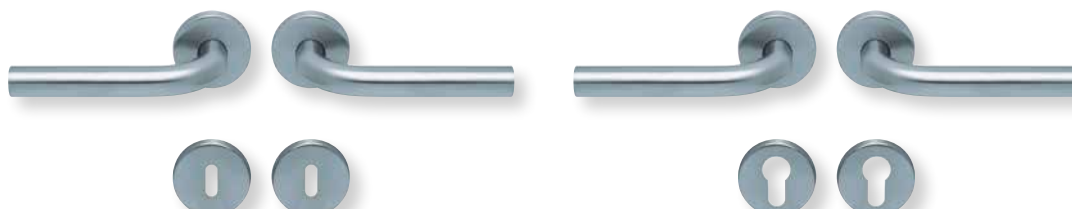

PZ - Wechselgarnitur Knopf gerade EDELSTAHL poliert

RZ - Garnitur EDELSTAHL poliert

PZ - Wechselgarnitur Knopf gekröpft EDELSTAHL poliert

Form 1085 auf Quadratrosette

	Edelstahl matt		Edelstahl poliert		PVD Messinggelb	
		€ exkl. MwSt.		€ exkl. MwSt.		€ exkl. MwSt.
Rosettengarnitur						
BB - Garnitur	PB3.0-Q10850	45,90	PB3.0-QP10850	55,90	PB3.0-QPVM10850	65,90
PZ - Garnitur	PB3.0-Q10852	45,90	PB3.0-QP10852	55,90	PB3.0-QPVM10852	65,90
OS - Garnitur (ohne Schlüsselrosette)	PB3.0-Q10850S	41,90	PB3.0-QP10850S	51,90	PB3.0-QPVM10850S	61,90
RZ - Garnitur	PB3.0-Q10858	45,90	PB3.0-QP10858	55,90	PB3.0-QPVM10858	65,90
WC - Garnitur	PB3.0-Q10853	55,90	PB3.0-QP10853	65,90	PB3.0-QPVM10853	75,90
WC - Garnitur rot/weiß Anz.	PB3.0-Q108531	59,90	PB3.0-QP108531	69,90	PB3.0-QPVM108531	79,90
WC - Garnitur rot/grün Anz.	PB3.0-Q108532	59,90	PB3.0-QP108532	69,90	PB3.0-QPVM108532	79,90
PZ-WG - Knopf ger. DIN R/L	PB3.0-Q10855/6	59,90	PB3.0-QP10855/6	69,90	PB3.0-QPVM10855/6	79,90
PZ-WG - Knopf gekr. DIN R/L	PB3.0-Q108551/61	63,90	PB3.0-QP108551/61	73,90	PB3.0-QPVM108551/61	83,90
Drückerpaar						
ohne Rosetten	D10850	19,90	DP10850	27,90	DPVM10850	35,90

Standard Türstärke: 38 - 42 mm
Aufpreis für Türstärken ab 42 mm: € 5,00

Drücker EDELSTAHL matt
Rosette EDELSTAHL matt

Drücker EDELSTAHL poliert
Rosette EDELSTAHL poliert

Pullbloc® 3.0 Kugellagertechnik

BB - Garnitur EDELSTAHL matt