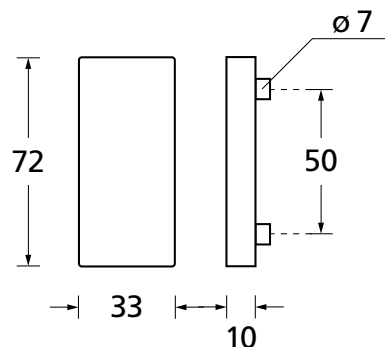

Rosetten eckig

Edelstahl poliert mit Pullbloc® Kugellagertechnik