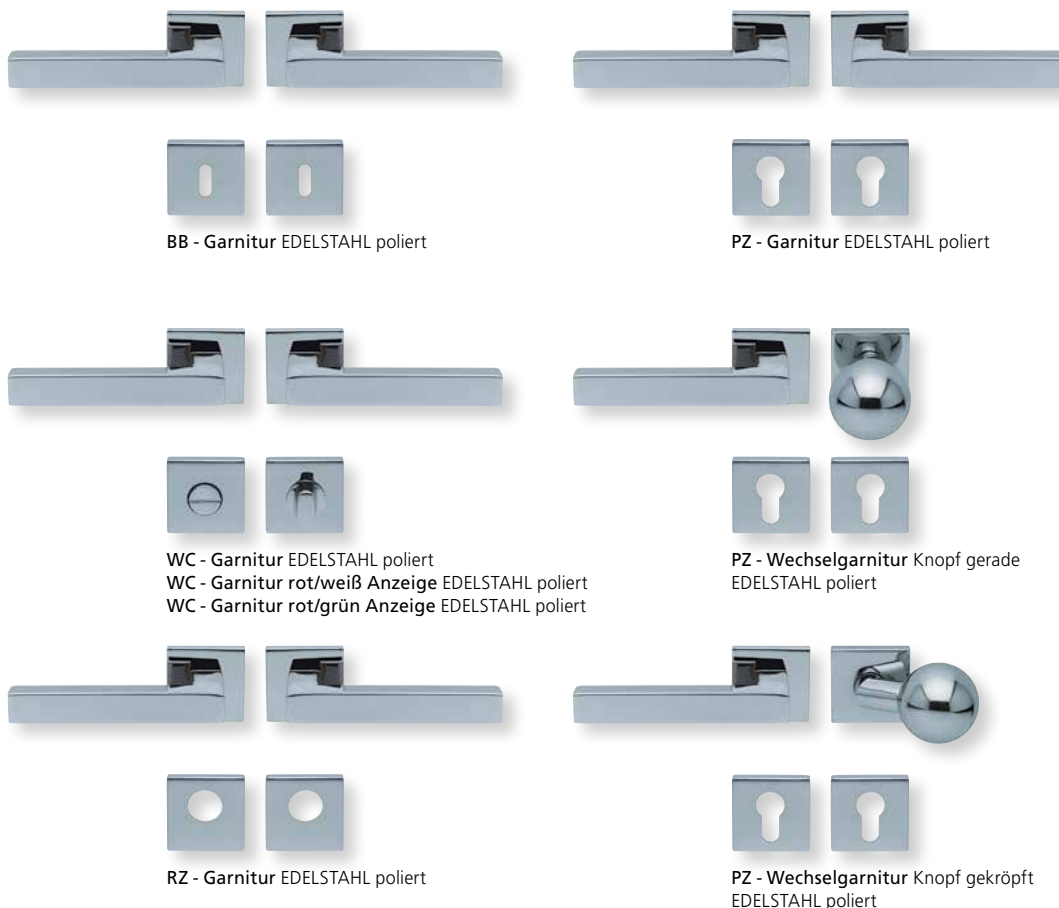

Standard Türstärke: 38 - 42 mm
 Aufpreis für Türstärken ab 42 mm: € 5,00

Drücker EDELSTAHL matt
Rosette EDELSTAHL matt

Drücker EDELSTAHL poliert
Rosette EDELSTAHL poliert

Drücker PVD Messinggelb
Rosette PVD Messinggelb

Pullbloc® 3.0 Kugellagertechnik

Form 1002 auf Quadratrosette

	Edelstahl matt		Edelstahl poliert		PVD Messinggelb	
	€ exkl. MwSt.		€ exkl. MwSt.		€ exkl. MwSt.	
Rosettengarnitur						
BB - Garnitur	PB3.0-Q10020	51,90	PB3.0-QP10020	61,90	PB3.0-QPVM10020	71,90
PZ - Garnitur	PB3.0-Q10022	51,90	PB3.0-QP10022	61,90	PB3.0-QPVM10022	71,90
OS - Garnitur (ohne Schlüsselrosette)	PB3.0-Q1002OS	47,90	PB3.0-QP1002OS	57,90	PB3.0-QPVM1002OS	67,90
RZ - Garnitur	PB3.0-Q10028	51,90	PB3.0-QP10028	61,90	PB3.0-QPVM10028	71,90
WC - Garnitur	PB3.0-Q10023	61,90	PB3.0-QP10023	71,90	PB3.0-QPVM10023	81,90
WC - Garnitur rot/weiß Anz.	PB3.0-Q100231	65,90	PB3.0-QP100231	75,90	PB3.0-QPVM100231	85,90
WC - Garnitur rot/grün Anz.	PB3.0-Q100232	65,90	PB3.0-QP100232	75,90	PB3.0-QPVM100232	85,90
PZ-WG - Knopf ger. DIN R/L	PB3.0-Q10025/6	65,90	PB3.0-QP10025/6	75,90	PB3.0-QPVM10025/6	85,90
PZ-WG - Knopf gekr. DIN R/L	PB3.0-Q100251/61	69,90	PB3.0-QP100251/61	79,90	PB3.0-QPVM100251/61	89,90
Drückerpaar						
ohne Rosetten	D10020	25,90	DP10020	33,90	DPVM10020	41,90