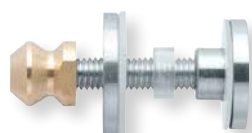

Montage für Stoßgriffe Edelstahl matt

beidseitig durchgebohrt		€ exkl. MwSt.
für alle Türen bis 75 mm Türstärke	2 Stk.	
für SG 16 Ø 32 / 25	15103	18,30
Bohrung Ø 12 mm		
für SG 16 Ø 25 / 19	15108	18,30
Bohrung Ø 12 mm		
für Stoßgriffe Ø 32	15102	18,30
Bohrung Ø 12 mm		
für SG 16 25 / 13 eckig	15112	18,30
Bohrung Ø 12 mm		

einseitig durchgebohrt		€ exkl. MwSt.
für alle Türen bis 75 mm Türstärke	2 Stk.	
für SG 16 Ø 32 / 25	15101	18,30
Bohrung Ø 12 mm		
für SG 16 Ø 25 / 19	15109	18,30
Bohrung Ø 12 mm		
für Stoßgriffe Ø 32	15100	18,30
Bohrung Ø 12 mm		
für SG 16 25 / 13 eckig	15113	18,30
Bohrung Ø 12 mm