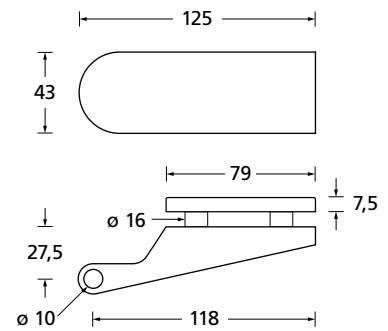

wie Edelstahl matt	Aluminium EV1	verchromt	PVD Messinggelb
Glastürband	€ exkl. MwSt.	€ exkl. MwSt.	€ exkl. MwSt.	€ exkl. MwSt.
2-teilig abgerundet	Paar 10148 69,90	Paar 101482 69,90	P10118 79,90	Paar PVM10118 99,90