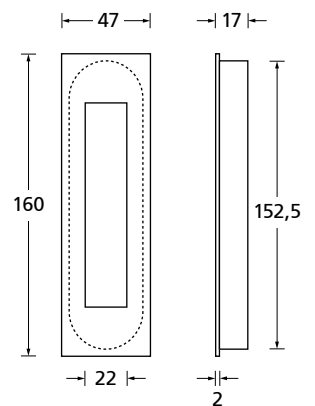

Edelstahl matt

Schiebetürmuschel		€ exkl. MwSt.
oval offen	200381	21,90
oval geschlossen	20038	25,90

Edelstahl matt

Schiebetürmuschel		€ exkl. MwSt.
rechteckig offen	200411	25,90
rechteckig geschlossen	20041	29,90

Edelstahl poliert

Schiebetürmuschel		€ exkl. MwSt.
rechteckig geschlossen	P20041	38,90

PVD Messinggelb

Schiebetürmuschel		€ exkl. MwSt.
rechteckig geschlossen	PVM20041	49,90