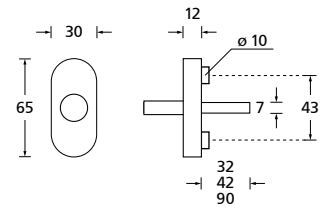

Fenstergriffe Edelstahl

320