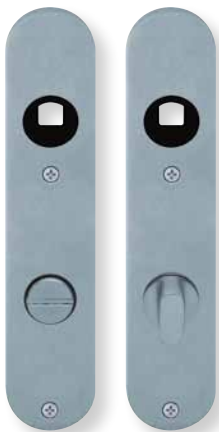

WC - Garnitur	€ exkl. MwSt.
inkl. WC-Riegel	
PB27065	67,90