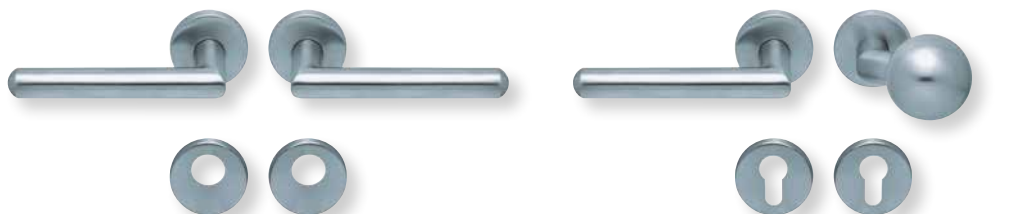

RZ - Garnitur EDELSTAHL matt

PZ - Wechselgarnitur Knopf gekröpft EDELSTAHL matt

Form 1107 auf Rundrosette

Rosettengarnitur	Edelstahl matt		Edelstahl poliert	
		€ exkl. MwSt.		€ exkl. MwSt.
BB - Garnitur	PB3.0-11070	39,90	PB3.0-P11070	49,90
PZ - Garnitur	PB3.0-11072	39,90	PB3.0-P11072	49,90
OS - Garnitur (ohne Schlüsselrosette)	PB3.0-11070S	35,90	PB3.0-P11070S	45,90
RZ - Garnitur	PB3.0-11078	39,90	PB3.0-P11078	49,90
WC - Garnitur	PB3.0-11073	49,90	PB3.0-P11073	59,90
WC - Garnitur rot/weiß Anz.	PB3.0-110731	53,90	PB3.0-P110731	63,90
WC - Garnitur rot/grün Anz.	PB3.0-110732	53,90	PB3.0-P110732	63,90
PZ-WG - Knopf ger. DIN R/L	PB3.0-11075/6	53,90	PB3.0-P11075/6	63,90
PZ-WG - Knopf gekr. DIN R/L	PB3.0-110751/61	57,90	PB3.0-P110751/61	67,90
Drückerpaar				
ohne Rosetten	D11070	19,90	DP11070	27,90

Standard Türstärke: 38 - 42 mm
Aufpreis für Türstärken ab 42 mm: € 5,00