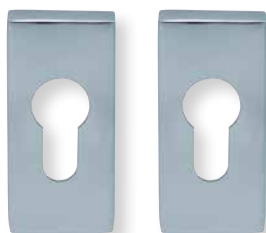

Drückerrosette		€ exkl. MwSt.
durchgeschraubt	PBEP57100	Paar 43,80

Drückerrosette		Stk.
einseitig befestigt	PBEP57000	21,90

Schlüsselrosette		€ exkl. MwSt.
PZ - Rosette durchgeschraubt	PBEP57107	Paar 35,40

Schlüsselrosette		€ exkl. MwSt.
Blindrosette durchgeschraubt	PBEP57112	Paar 35,40

Schlüsselrosette		Stk.
PZ - Rosette einseitig befestigt	PBEP57007	17,70

Schlüsselrosette		Stk.
Blindrosette einseitig befestigt	PBEP57012	17,70