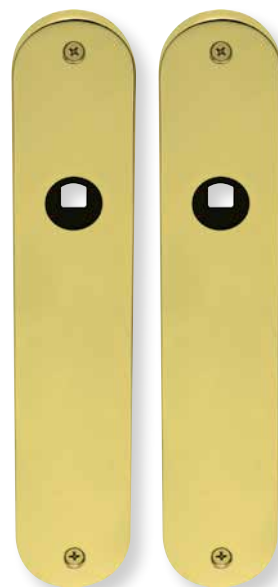

Langschilder

PVD Messinggelb

250

Schild € exkl. MwSt.
BB - Lochung Paar
 PBPVM27026 67,90
 (alle Lochabstände möglich)

Schild € exkl. MwSt.
PZ - Lochung Paar
 PBPVM27029 67,90
 (alle Lochabstände möglich)