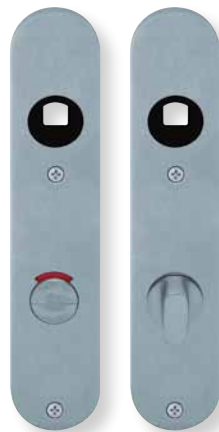

WC - Garnitur	€ exkl. MwSt.
rot / weiß Anz. inkl. WC-Riegel	
PB270651	83,90

WC - Garnitur	€ exkl. MwSt.
rot / grün Anz. inkl. WC-Riegel	
PB270652	83,90

Standard Türstärke: 36 - 45 mm