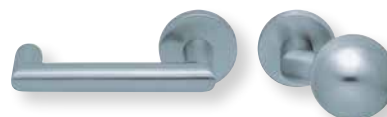

Form 1009 auf Rundrosette

Rosettengarnitur	Edelstahl matt		Edelstahl poliert	
		€ exkl. MwSt.		€ exkl. MwSt.
BB - Garnitur	PB3.0-10090	45,90	PB3.0-P10090	55,90
PZ - Garnitur	PB3.0-10092	45,90	PB3.0-P10092	55,90
OS - Garnitur (ohne Schlüsselrosette)	PB3.0-1009OS	41,90	PB3.0-P1009OS	51,90
RZ - Garnitur	PB3.0-10098	45,90	PB3.0-P10098	55,90
WC - Garnitur	PB3.0-10093	55,90	PB3.0-P10093	65,90
WC - Garnitur rot/weiß Anz.	PB3.0-100931	59,90	PB3.0-P100931	69,90
WC - Garnitur rot/grün Anz.	PB3.0-100932	59,90	PB3.0-P100932	69,90
PZ-WG - Knopf ger. DIN R/L	PB3.0-10095/6	59,90	PB3.0-P10095/6	69,90
PZ-WG - Knopf gekr. DIN R/L	PB3.0-100951/61	63,90	PB3.0-P100951/61	73,90
Drückerpaar				
ohne Rosetten	D10090	25,90	DP10090	33,90

Standard Türstärke: 38 - 42 mm
Aufpreis für Türstärken ab 42 mm: € 5,00