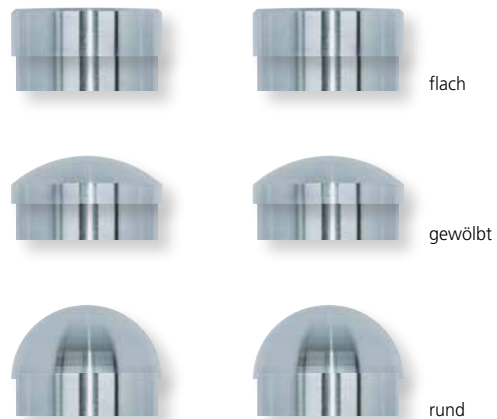

Griffstangenrohr $\varnothing$ 32		€ exkl. MwSt.
pro 1 mm	55000	0,16

(bei Bestellung immer gewünschte Länge angeben)

Abschlusskappen		€ exkl. MwSt.
flach	55003	19,90
gewölbt	55005	19,90
rund	55004	19,90

$\varnothing$ = Durchmesser / BA = Bohrabstand / GL = Gesamtlänge inkl. Abschlusskappen