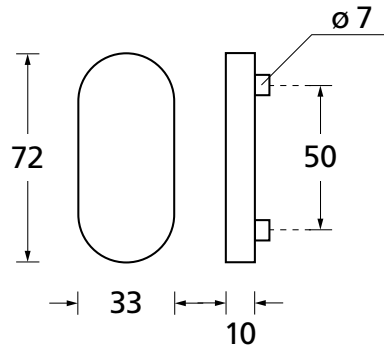

Schlüsselrossette € exkl. MwSt.
Blindrossette FQPVM57012 Paar 41,90

WC - Rosetten € exkl. MwSt.
inkl. WC-Riegel FQPVM57015 Paar 45,30

Standard Türstärke: 38 - 50 mm

Ovalrosetten

Edelstahl matt mit Pullbloc® Kugellagertechnik