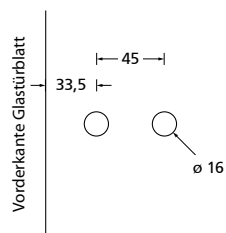

Bohrmaße 2-teiliges Band

wie Edelstahl matt Aluminium EV1

Glastürband	€ exkl. MwSt.	Aluminium EV1	€ exkl. MwSt.
2-teilig eckig	Paar	Paar	Paar
	10138	101382	69,90