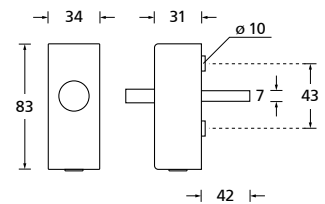

Fenstergriffe Edelstahl

304