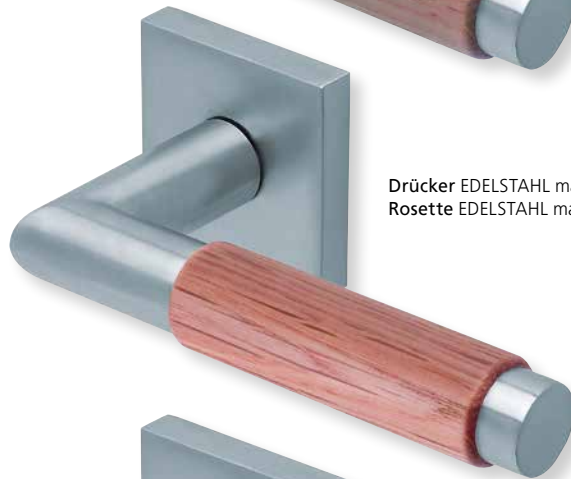

PZ - Wechselgarnitur Knopf gerade EDELSTAHL matt

RZ - Garnitur EDELSTAHL matt

PZ - Wechselgarnitur Knopf gekröpft EDELSTAHL matt

Form 1X74 auf Rundrosette

Edelstahl matt

Rosettengarnitur

		€ exkl. MwSt.
BB - Garnitur	PB3.0-1X740	51,90
PZ - Garnitur	PB3.0-1X742	51,90
OS - Garnitur (ohne Schlüsselrosette)	PB3.0-1X740S	47,90
RZ - Garnitur	PB3.0-1X748	51,90
WC - Garnitur	PB3.0-1X743	61,90
WC - Garnitur rot/weiß Anz.	PB3.0-1X7431	65,90
WC - Garnitur rot/grün Anz.	PB3.0-1X7432	65,90
PZ-WG - Knopf ger. DIN R/L	PB3.0-1X746/7	65,90
PZ-WG - Knopf gekr. DIN R/L	PB3.0-1X7461/71	69,90

Drückerpaar

ohne Rosetten	D1X740	29,90
---------------	--------	-------

Standard Türstärke: 38 - 42 mm
 Aufpreis für Türstärken ab 42 mm: € 5,00

Drücker EDELSTAHL matt - Buche
Rosette EDELSTAHL matt

Drücker EDELSTAHL matt - Eiche
Rosette EDELSTAHL matt