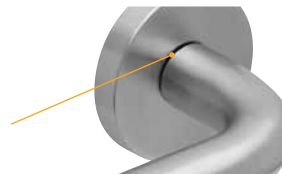

Kein dünner Kunststoffring als Drückerlagerung

zwischen Metallrosette und Drückerhandhabe!
Der markanteste Schwachpunkt marktüblicher Gleitlagern. Sie weisen Wandstärken von meist nur 0,5 mm auf und können sich schon nach nur kurzer Zeit durch die Reibung des Drückeransatzes durchscheuern. Die Folge kennt jeder, eine wackelige axiale Lagerung, welche die Funktion erheblich beeinträchtigt.

40 Sekunden Montage!

Pullbloc® wird weitgehend vormontiert geliefert. Die Montagezeit an der vorgebohrten Türe, Drücker- und Schlüsselrosetten beträgt nur 40 Sekunden!

Neu! Pullbloc® 3.0!

Bei der neuen **Pullbloc® 3.0**-Kugellagertechnik ist das Bewegungselement (der Anker) nicht mehr sichtbar und sorgt so für eine durchgängige Edelstahl-Optik.