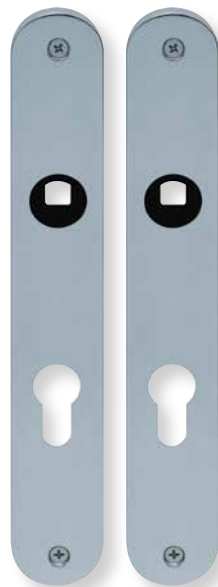

Schild € exkl. MwSt.
PZ - Lochung Paar 63,90
PBP27059
(alle Lochabstände möglich)