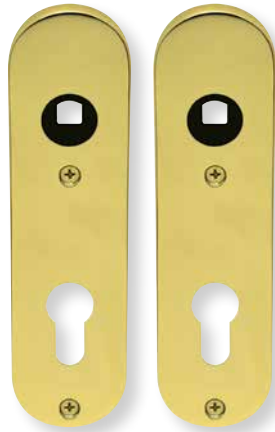

Schild	€ exkl. MwSt.
PZ - Lochung	Paar 63,90
PBPVM27039	
(alle Lochabstände möglich)