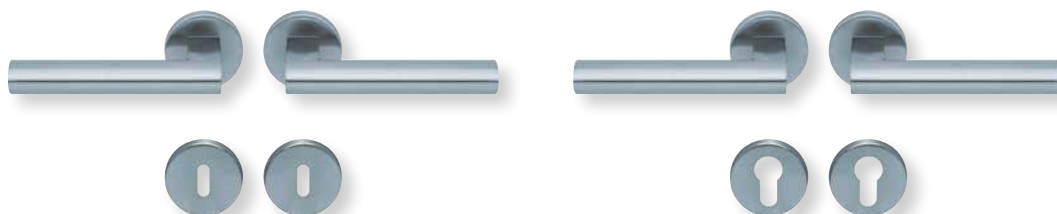

PZ - Wechselgarnitur Knopf gerade EDELSTAHL poliert

RZ - Garnitur EDELSTAHL poliert

PZ - Wechselgarnitur Knopf gekröpft EDELSTAHL poliert

Form 2009 auf Quadratrosette

	Edelstahl matt	Edelstahl poliert	PVD Messinggelb
	€ exkl. MwSt.	€ exkl. MwSt.	€ exkl. MwSt.
Rosettengarnitur			
BB - Garnitur	PB3.0-Q20090 57,90	PB3.0-QP20090 67,90	PB3.0-QPVM20090 77,90
PZ - Garnitur	PB3.0-Q20092 57,90	PB3.0-QP20092 67,90	PB3.0-QPVM20092 77,90
OS - Garnitur (ohne Schlüsselrosette)	PB3.0-Q2009OS 53,90	PB3.0-QP2009OS 63,90	PB3.0-QPVM2009OS 73,90
RZ - Garnitur	PB3.0-Q20098 57,90	PB3.0-QP20098 67,90	PB3.0-QPVM20098 77,90
WC - Garnitur	PB3.0-Q20093 67,90	PB3.0-QP20093 77,90	PB3.0-QPVM20093 87,90
WC - Garnitur rot/weiß Anz.	PB3.0-Q200931 71,90	PB3.0-QP200931 81,90	PB3.0-QPVM200931 91,90
WC - Garnitur rot/grün Anz.	PB3.0-Q200932 71,90	PB3.0-QP200932 81,90	PB3.0-QPVM200932 91,90
PZ-WG - Knopf ger. DIN R/L	PB3.0-Q20095/6 71,90	PB3.0-QP20095/6 81,90	PB3.0-QPVM20095/6 91,90
PZ-WG - Knopf gekr. DIN R/L	PB3.0-Q200951/61 75,90	PB3.0-QP200951/61 85,90	PB3.0-QPVM200951/61 95,90
Drückerpaar			
ohne Rosetten	D20090 29,90	DP20090 37,90	DPVM20090 45,90

Standard Türstärke: 38 - 42 mm
Aufpreis für Türstärken ab 42 mm: € 5,00

Pullbloc® 3.0 Kugellagertechnik

BB - Garnitur EDELSTAHL matt

PZ - Garnitur EDELSTAHL matt

WC - Garnitur EDELSTAHL matt
 WC - Garnitur rot/weiß Anzeige EDELSTAHL matt
 WC - Garnitur rot/grün Anzeige EDELSTAHL matt