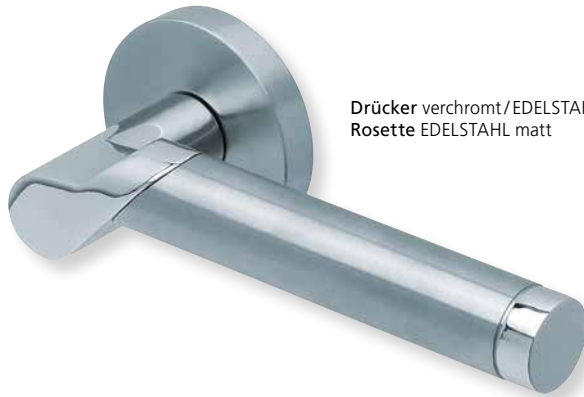

Drücker verchromt/EDELSTAHL matt
Rosette EDELSTAHL matt