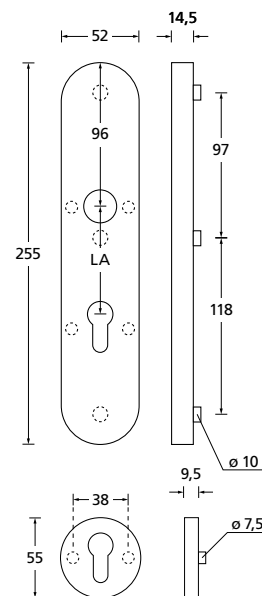

Edelstahl matt

		€ exkl. MwSt.
mit Kernziehschutz		
PZ - LA 72 mm DIN R	PB29016GR	100,90
PZ - LA 72 mm DIN L	PB29016GL	100,90
PZ - LA 92 mm DIN R	PB29017GR	100,90
PZ - LA 92 mm DIN L	PB29017GL	100,90
PZ - LA 88 mm DIN R	PB29018GR	100,90
PZ - LA 88 mm DIN L	PB29018GL	100,90