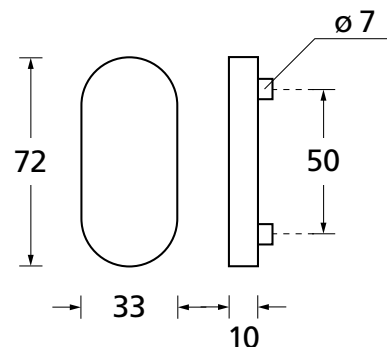

Ovalrosetten

Edelstahl poliert mit Pullbloc® Kugellagertechnik