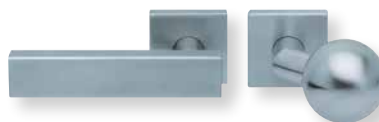

Form 1019 auf Quadratrosette

Edelstahl matt

Rosettengarnitur

		€ exkl. MwSt.
BB - Garnitur	PB3.0-Q10190	51,90
PZ - Garnitur	PB3.0-Q10192	51,90
OS - Garnitur (ohne Schlüsselrosette)	PB3.0-Q10190S	47,90
RZ - Garnitur	PB3.0-Q10198	51,90
WC - Garnitur	PB3.0-Q10193	61,90
WC - Garnitur rot/weiß Anz.	PB3.0-Q101931	65,90
WC - Garnitur rot/grün Anz.	PB3.0-Q101932	65,90
PZ-WG - Knopf ger. DIN R/L	PB3.0-Q10195/6	65,90
PZ-WG - Knopf gekr. DIN R/L	PB3.0-Q101951/61	69,90

Drückerpaar

ohne Rosetten	D10190	25,90

Standard Türstärke: 38 - 42 mm
Aufpreis für Türstärken ab 42 mm: € 5,00