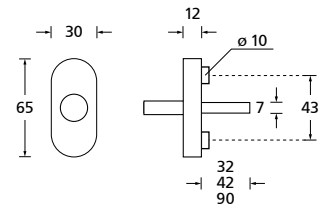

Standard Stiftlängen unverschiebbar: 32 (42/90) mm, abschließbar: 42 mm.
Aufpreis für individuell gekürzt: € 3,00

Fenstergriffe Edelstahl

310

Form 1023

Fensterolive	Edelstahl matt		Edelstahl poliert	
		€ exkl. MwSt.		€ exkl. MwSt.
oval	102341	25,90	P102341	29,90
oval abschließbar	O10237	71,90	OP10237	75,90
eckig	E102341	31,90	EP102341	35,90
eckig abschließbar	E10237	77,90	EP10237	81,90