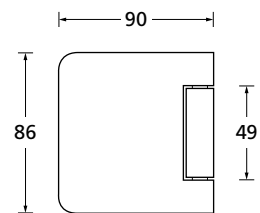

wie Edelstahl matt Aluminium EV1

Glastürband	€ exkl. MwSt.	€ exkl. MwSt.
3-teilig abgerundet	Paar 20149 49,90	Paar 201492 49,90