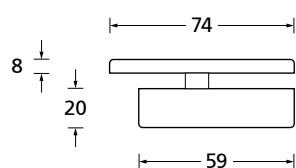

Gegenkasten **Form A**

276

EDELSTAHL matt

ALUMINIUM EV1

EDELSTAHL poliert

PVD Messinggelb

Bohrmaße Gegenkasten lang

Bohrmaße Gegenkasten kurz