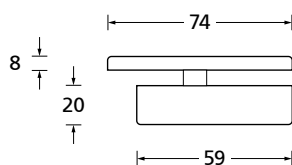

Gegenkasten **Form B**

278

EDELSTAHL matt

ALUMINIUM EV1

EDELSTAHL poliert

PVD Messinggelb

Bohrmaße Gegenkasten lang

Bohrmaße Gegenkasten kurz