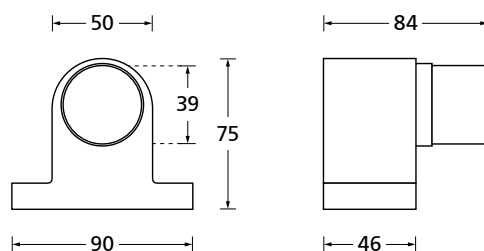

Türst. Edelstahl mit Feder TS 35		€ exkl. MwSt.
Edelstahl H 75/L 84/B 90/46 mm		
Gummi ø 39 mm	20035	29,90