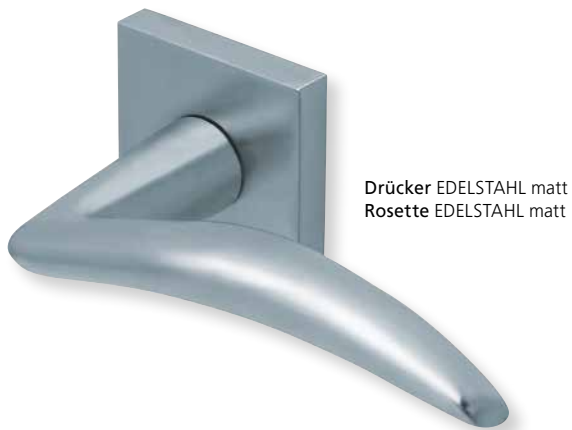

PZ - Wechselgarnitur Knopf gerade
EDELSTAHL matt

RZ - Garnitur EDELSTAHL matt

PZ - Wechselgarnitur Knopf gekröpft
EDELSTAHL matt

Form 1062 auf Rundrosette

Edelstahl matt

Rosettengarnitur

		€ exkl. MwSt.
BB - Garnitur	PB3.0-10620	51,90
PZ - Garnitur	PB3.0-10622	51,90
OS - Garnitur (ohne Schlüsselrosette)	PB3.0-10620S	47,90
RZ - Garnitur	PB3.0-10628	51,90
WC - Garnitur	PB3.0-10623	61,90
WC - Garnitur rot/weiß Anz.	PB3.0-106231	65,90
WC - Garnitur rot/grün Anz.	PB3.0-106232	65,90
PZ-WG - Knopf ger. DIN R/L	PB3.0-10625/6	65,90
PZ-WG - Knopf gekr. DIN R/L	PB3.0-106251/61	69,90

Drückerpaar

ohne Rosetten	D10620	29,90
---------------	--------	-------

Standard Türstärke: 38 - 42 mm
Aufpreis für Türstärken ab 42 mm: € 5,00

Pullbloc® 3.0 Kugellagertechnik

BB - Garnitur EDELSTAHL matt