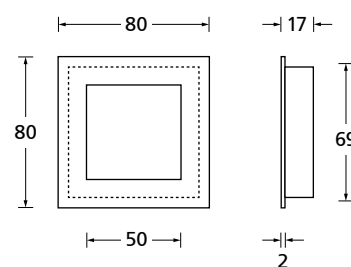

Edelstahl matt

Schiebetürmuschel	€ exkl. MwSt.
rund geschlossen 20039	19,90

Edelstahl matt

Schiebetürmuschel	€ exkl. MwSt.
quadratisch geschlossen 20040	23,90