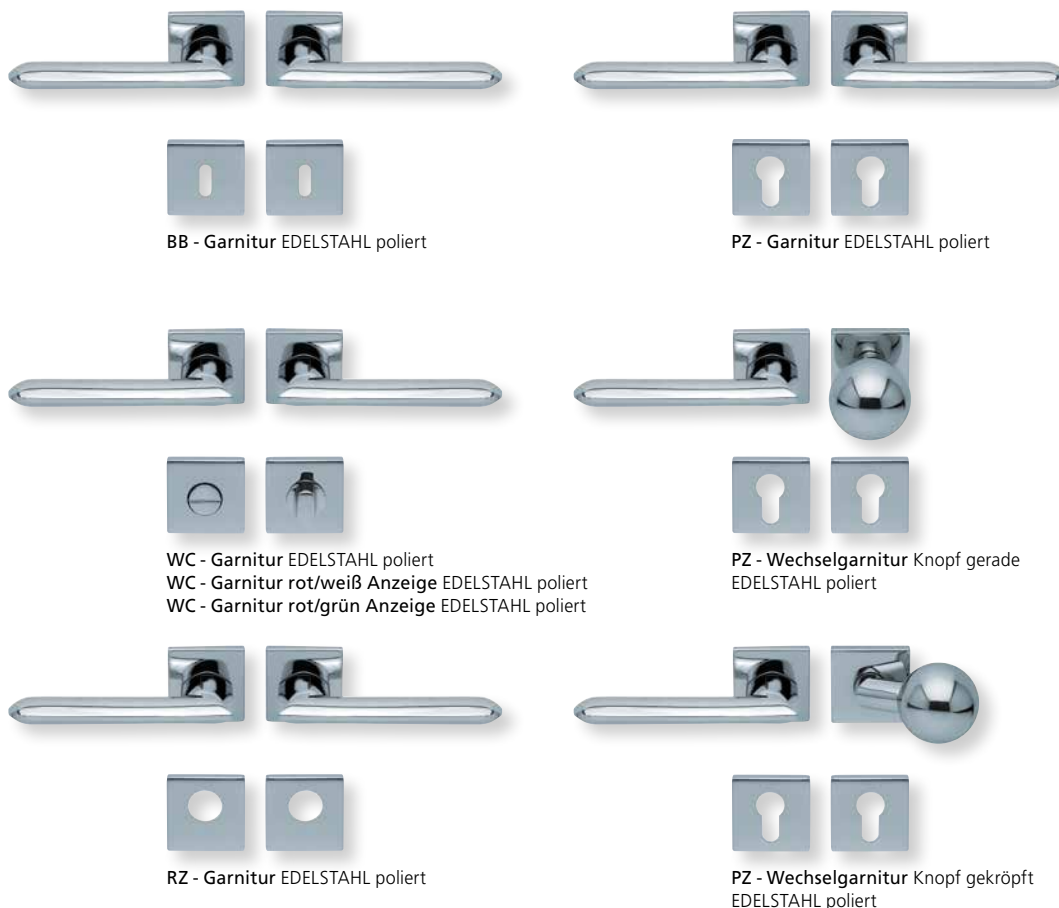

Standard Türstärke: 38 - 42 mm
Aufpreis für Türstärken ab 42 mm: € 5,00

Drücker EDELSTAHL matt
Rosette EDELSTAHL matt

Drücker EDELSTAHL poliert
Rosette EDELSTAHL poliert

Drücker PVD Messinggelb
Rosette PVD Messinggelb

Pullbloc® 3.0 Kugellagertechnik

Form 1021 auf Quadratrosette

	Edelstahl matt		Edelstahl poliert		PVD Messinggelb	
		€ exkl. MwSt.		€ exkl. MwSt.		€ exkl. MwSt.
Rosettengarnitur						
BB - Garnitur	PB3.0-Q10210	63,90	PB3.0-QP10210	73,90	PB3.0-QPVM10210	83,90
PZ - Garnitur	PB3.0-Q10212	63,90	PB3.0-QP10212	73,90	PB3.0-QPVM10212	83,90
OS - Garnitur (ohne Schlüsselrosette)	PB3.0-Q10210S	59,90	PB3.0-QP10210S	69,90	PB3.0-QPVM10210S	79,90
RZ - Garnitur	PB3.0-Q10218	63,90	PB3.0-QP10218	73,90	PB3.0-QPVM10218	83,90
WC - Garnitur	PB3.0-Q10213	73,90	PB3.0-QP10213	83,90	PB3.0-QPVM10213	93,90
WC - Garnitur rot/weiß Anz.	PB3.0-Q102131	77,90	PB3.0-QP102131	87,90	PB3.0-QPVM102131	97,90
WC - Garnitur rot/grün Anz.	PB3.0-Q102132	77,90	PB3.0-QP102132	87,90	PB3.0-QPVM102132	97,90
PZ-WG - Knopf ger. DIN R/L	PB3.0-Q10215/6	77,90	PB3.0-QP10215/6	87,90	PB3.0-QPVM10215/6	97,90
PZ-WG - Knopf gekr. DIN R/L	PB3.0-Q102151/61	81,90	PB3.0-QP102151/61	91,90	PB3.0-QPVM102151/61	101,90
Drückerpaar						
ohne Rosetten	D10210	33,90	DP10210	41,90	DPVM10210	49,90