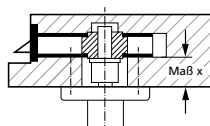

Set mit Stiftlänge 58 mm € exkl. MwSt.
Maß x: 9-19 mm 00140Set 21,90

Set mit Stiftlänge 68 mm € exkl. MwSt.
Maß x: 19-29 mm 00141Set 21,90