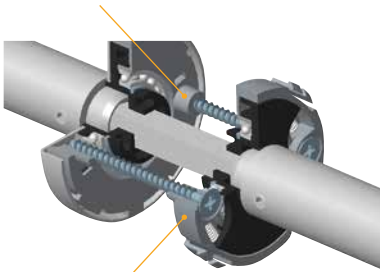

Technik im Detail

Die Stütznocken:

Erleichtern die Montage und verhindern das Verdrehen und Verrutschen an der Tür.

Die Montageelemente, die Basis:

Die Basis aus glasfaserverstärktem Polyamid besteht aus einem Guss und bietet dadurch die notwendige Statik. Sie ermöglichen gleichzeitig die Führung der Druckfedern und eine einwandfreie Klipverbindung mit der Deckrosette.

Gehärtete Stahl-Kugellager:

Die, direkt in die Basis eingepressten, **wartungsfreien Kugellager** aus gehärtetem Stahl, sorgen für die dauerhaft geschmeidige, wie auch geräuschlose Funktion.