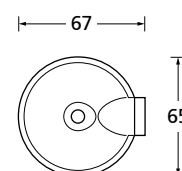

Türstopper Schildkröte TS 23 € exkl. MwSt.
H 25/L 67/B 65 mm 20023 17,90