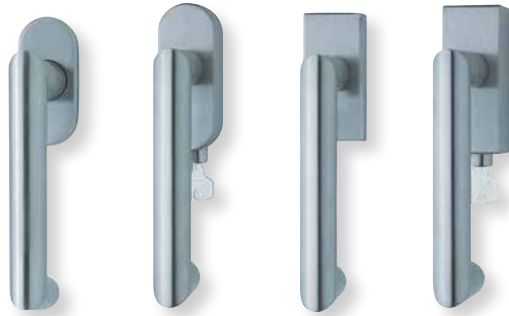

Fenstergriffe Edelstahl

304