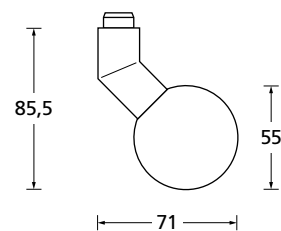

Kugelknopf gekröpft auf Ovalrosette

238

Knopf inkl. PZ-Rosette
für Wechselgarnitur

Knopf drehbar
ohne Schlüsselrosette

Edelstahl matt

	€	exkl. MwSt.
65102	34,60	
PB16192	34,60	

Edelstahl poliert

	€	exkl. MwSt.
P65101	38,60	
PBP16192	38,60