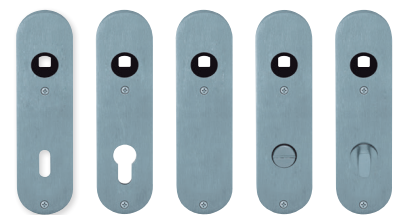

Edelstahl matt

### Details:

**Material:** Edelstahl 304 nach AISI-Norm  
**Oberflächen:** Edelstahl matt  
**Technik:** Slidebloc® Gleitlagertechnik, wartungsfreie Gleitlager aus geschmiertem Polyamid

**Standard Türstärke:** 36 - 45 mm  
**Vierkantmaß:** 8 mm Vierkantstift (8,5 mm Distanzhülse)  
**Verschraubung:** M4 mit Schraubensicherung

**Kurzschildgarnitur**

**Edelstahl matt**

	BB-Lochung	37036
	PZ-Lochung	37039
	Blind	37031
	WC-Garnitur inkl. WC-Riegel	27035

**Wechsel-Garnitur Knopf gerade**

	Knopf gerade auf Schild	37301
	Knopf gerade drehbar auf Schild	36280

**Wechsel-Garnitur Knopf gekröpft**

	Knopf gekröpft auf Schild (bitte DIN Richtung angeben)	37311
	Knopf gekröpft drehbar auf Schild (bitte DIN Richtung angeben)	36290

Alle Lochabstände möglich. Bei Bestellung bitte immer angeben.