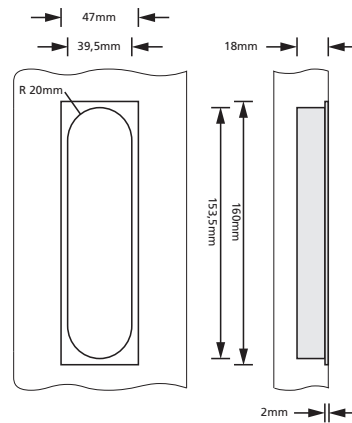

scoop®

Schiebetürmuscheln

		Edelstahl matt	Edelstahl poliert	PVD Messinggelb
	rechteckig offen	200411	-	-
	rechteckig geschlossen	20041	P20041	PVM20041

Fräsmaße aufgesetzt:
Art.-Nr. 200411, 20041, P20041, PVM20041

Fräsmaße flächenbündig:
Art.-Nr. 200411, 20041, P20041, PVM20041

Der einwandfreie Sitz sollte **vor** Serienproduktion durch Probefräsen ermittelt werden.