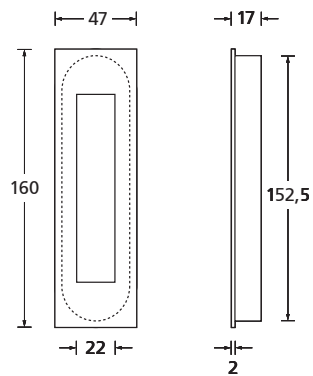

Schiebetürmuscheln eckig

scoop®

EDELSTAHL matt

EDELSTAHL poliert

PVD Messinggelb

Details:

Material:	Edelstahl 304 nach AISI-Norm
Oberflächen:	Edelstahl matt Edelstahl poliert PVD Messinggelb

Schiebetürmuscheln eckig

scoop®

Schiebetürmuscheln

		Edelstahl matt	Edelstahl poliert	PVD Messinggelb
	rechteckig offen	200411	-	-
	rechteckig geschlossen	20041	P20041	PVM20041

Fräsmaße aufgesetzt:
Art.-Nr. 200411, 20041, P20041, PVM20041

Fräsmaße flächenbündig:
Art.-Nr. 200411, 20041, P20041, PVM20041

Der einwandfreie Sitz sollte **vor** Serienproduktion durch Probefräsen ermittelt werden.