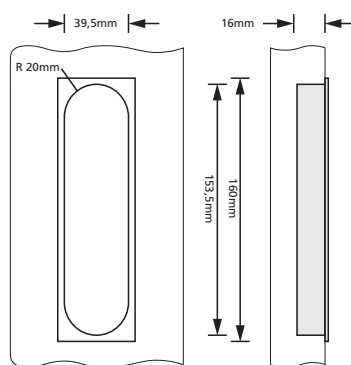

Schiebetürmuscheln eckig

scoop®

EDELSTAHL matt

EDELSTAHL poliert

PVD Messinggelb

Details:

Material:	Edelstahl 304 nach AISI-Norm
Oberflächen:	Edelstahl matt Edelstahl poliert PVD Messinggelb

Schiebetürmuscheln eckig

scoop®

Schiebetürmuscheln

		Edelstahl matt	Edelstahl poliert	PVD Messinggelb
	rechteckig offen	200411	-	-
	rechteckig geschlossen	20041	P20041	PVM20041

Fräsmaße aufgesetzt:
Art.-Nr. 200411, 20041, P20041, PVM20041

Fräsmaße flächenbündig:
Art.-Nr. 200411, 20041, P20041, PVM20041

Der einwandfreie Sitz sollte **vor** Serienproduktion durch Probefräsen ermittelt werden.