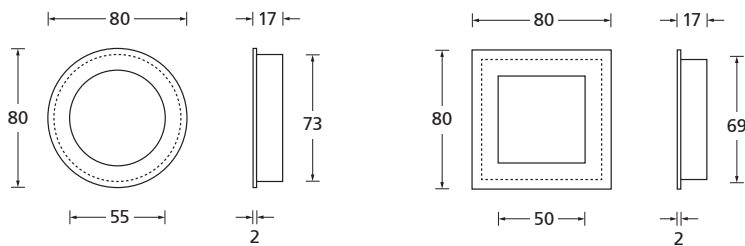

Schiebetürmuscheln

scoop®

EDELSTAHL matt

EDELSTAHL matt

Details:

Material: Edelstahl 304 nach AISI-Norm
Oberflächen: Edelstahl matt

Schiebetürmuscheln

scoop®

Schiebetürmuscheln		Edelstahl matt
	rund geschlossen	20039
	quadratisch geschlossen	20040