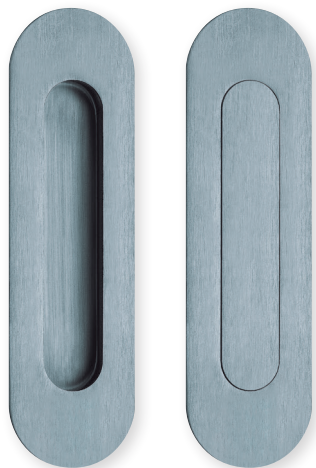

Schiebetürmuscheln oval

scoop®

EDELSTAHL matt

Details:

Material: Edelstahl 304 nach AISI-Norm
Oberflächen: Edelstahl matt

Schiebetürmuscheln oval

scoop®

Schiebetürmuscheln

Edelstahl matt

	oval offen	200381
	oval geschlossen	20038

Fräsmaße aufgesetzt:

Fräsmaße flächenbündig:

Der einwandfreie Sitz sollte **vor** Serienproduktion durch Probefräsen ermittelt werden.