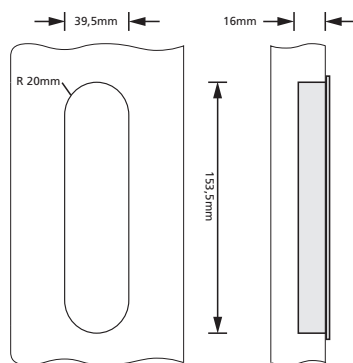

Schiebetürmuscheln oval

scoop®

EDELSTAHL matt

Details:

Material: Edelstahl 304 nach AISI-Norm
Oberflächen: Edelstahl matt

Schiebetürmuscheln oval

scoop®

Schiebetürmuscheln

Edelstahl matt

	oval offen	200381
	oval geschlossen	20038

Fräsmaße aufgesetzt:

Fräsmaße flächenbündig:

Der einwandfreie Sitz sollte **vor** Serienproduktion durch Probefräsen ermittelt werden.