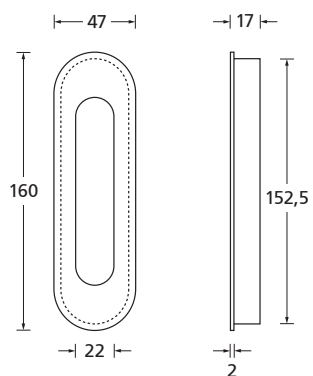

Schiebetürmuscheln oval

scoop®

EDELSTAHL matt

Details:

Material: Edelstahl 304 nach AISI-Norm
Oberflächen: Edelstahl matt

Schiebetürmuscheln oval

scoop®

Schiebetürmuscheln

Edelstahl matt

	oval offen	200381
	oval geschlossen	20038

Fräsmaße aufgesetzt:

Fräsmaße flächenbündig:

Der einwandfreie Sitz sollte **vor** Serienproduktion durch Probefräsen ermittelt werden.