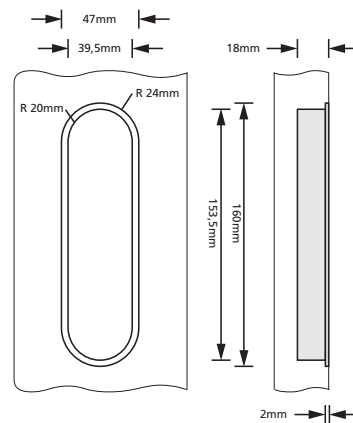

Schiebetürmuscheln oval

scoop®

EDELSTAHL matt

Details:

Material: Edelstahl 304 nach AISI-Norm
Oberflächen: Edelstahl matt

Schiebetürmuscheln oval

scoop®

Schiebetürmuscheln

Edelstahl matt

	oval offen	200381
	oval geschlossen	20038

Fräsmaße aufgesetzt:

Fräsmaße flächenbündig:

Der einwandfreie Sitz sollte **vor** Serienproduktion durch Probefräsen ermittelt werden.