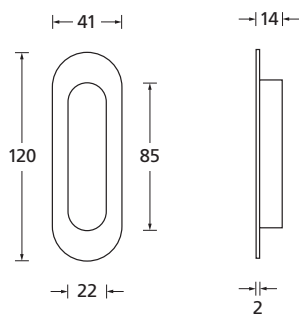

Schiebetürmuscheln

scoop®

EDELSTAHL matt

EDELSTAHL poliert

Details:

Material:	Edelstahl 304 nach AISI-Norm
Oberflächen:	Edelstahl matt Edelstahl poliert

Schiebetürmuscheln

scoop®

Schiebetürmuscheln		Edelstahl matt	Edelstahl poliert
	oval	20030	P20030
	oval unsichtbare Befestigung	20032	P20032