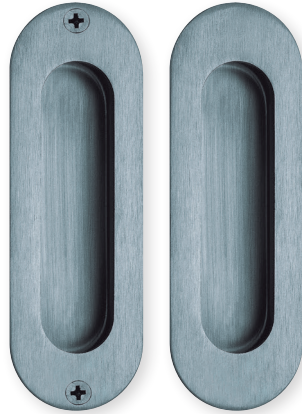

Schiebetürmuscheln

scoop®

EDELSTAHL matt

EDELSTAHL poliert

Details:

Material:	Edelstahl 304 nach AISI-Norm
Oberflächen:	Edelstahl matt Edelstahl poliert

Schiebetürmuscheln

scoop®

Schiebetürmuscheln		Edelstahl matt	Edelstahl poliert
	oval	20030	P20030
	oval unsichtbare Befestigung	20032	P20032