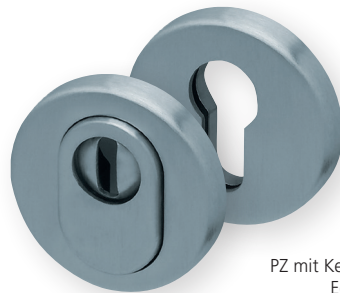

Sicherheitsrosetten rund

scoop®

Edelstahl poliert

PVD Messinggelb

Edelstahl
schwarz matt

PZ
Edelstahl matt

PZ mit Kernziehschutz
Edelstahl matt

Zylinderüberstand 8 - 15 mm

Details:

Material: Edelstahl 304 nach AISI-Norm
Oberflächen: Edelstahl matt
Edelstahl poliert
PVD Messinggelb
Edelstahl schwarz matt

Standard Türstärke: 36 - 90 mm
Zylinderüberstand: 8 - 15 mm

Sicherheitsrosetten rund

scoop®

Sicherheitsrosetten rund

Edelstahl matt

Edelstahl poliert

PVD Messinggelb

Edelst. schwarz matt

	PZ	27040	P27040	PVM27040	SW27040
	PZ mit Kernziehschutz	27041	P27041	PVM27041	SW27041