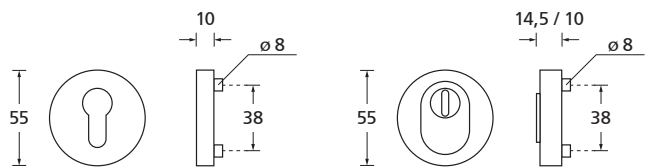

Sicherheitsrosetten rund

scoop®

Edelstahl poliert

PVD Messinggelb

Edelstahl
schwarz matt

PZ
Edelstahl matt

PZ mit Kernziehschutz
Edelstahl matt

Zylinderüberstand 8 - 15 mm

Details:

Material: Edelstahl 304 nach AISI-Norm
Oberflächen: Edelstahl matt
Edelstahl poliert
PVD Messinggelb
Edelstahl schwarz matt

Standard Türstärke: 36 - 90 mm
Zylinderüberstand: 8 - 15 mm

Sicherheitsrosetten rund