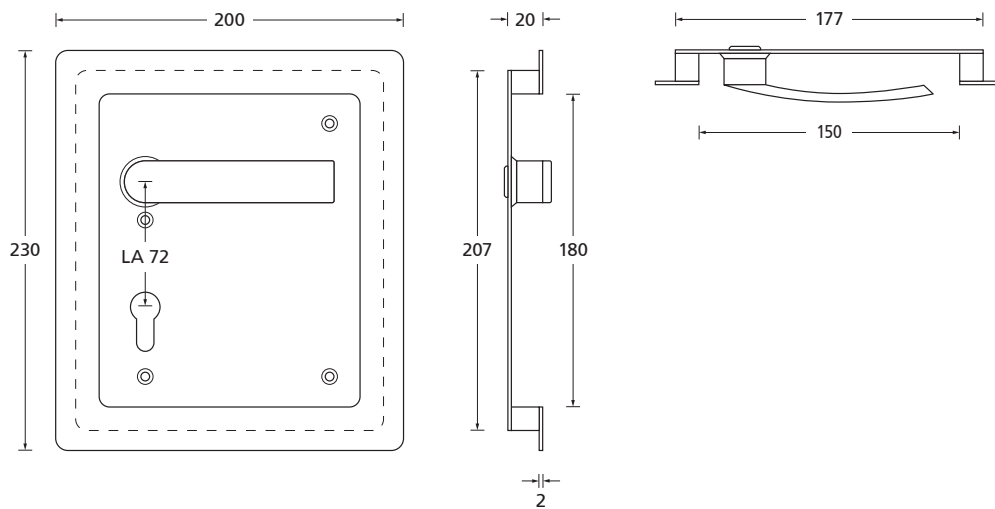

Muschelgriffe

scoop®

EDELSTAHL matt

Details:

Material: Edelstahl 304 nach AISI-Norm
Oberflächen: Edelstahl matt

Muschelgriffe

scoop®

Sporthallenmuschelgriff

Edelstahl matt

	PZ - LA 72 mm DIN R Vierkant 9 mm	90360
	PZ - LA 72 mm DIN L Vierkant 9 mm	90361
	Blind - DIN R Vierkant 9 mm	90460
	Blind - DIN L Vierkant 9 mm	90461