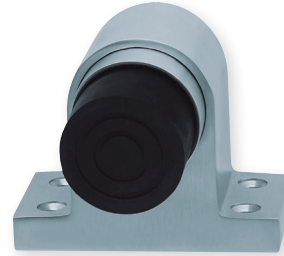

# Türstopper

scoop®

Edelstahl matt

Edelstahl matt

## Details:

**Material:** Edelstahl 304 nach AISI-Norm  
**Oberflächen:** Edelstahl matt