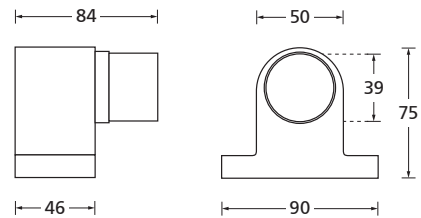

Details:

Material: Edelstahl 304 nach AISI-Norm
Oberflächen: Edelstahl matt