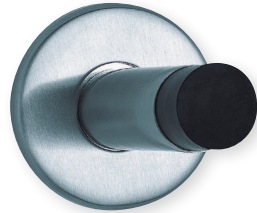

# Türstopper

scoop®

Edelstahl matt

Edelstahl matt

## Details:

**Material:** Edelstahl 304 nach AISI-Norm  
**Oberflächen:** Edelstahl matt