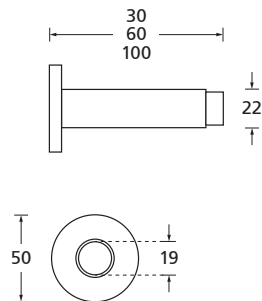

## Details:

**Material:** Edelstahl 304 nach AISI-Norm  
**Oberflächen:** Edelstahl matt

## Wandtürstopper

Edelstahl matt

	Wandtürstopper TS 22 L 100/ ø 22 mm	20022
	Wandtürstopper TS 22 L 30/ ø 22 mm	20022/30
	Wandtürstopper TS 22 L 60/ ø 22 mm	20022/60

## Türstopper mit Feder

	Türstopper mit Feder TS 35 H 75/L 84/B 90 /46 mm Gummi ø 39 mm	20035
--	--	-------

ø = Durchmesser