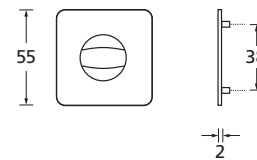

Quadratrossetten flach

Flache Lösung

Details:

Material: Edelstahl 304 nach AISI-Norm
Oberflächen: Edelstahl matt
 Edelstahl poliert
 PVD Messinggelb
 Edelstahl schwarz matt

Türstärke: stufenlose Verbindung 38 - 50 mm
Vierkantmaß: 8 mm Spannstift
Verbindung: Unsichtbare Verbindung mit speziell geformten Stütznocken, die nach dem Verbinden eine Einheit bilden. Werkzeuglose Montage, ohne Schrauben.

Technik:

Quadratrossetten flach

Die quadratischen Rosetten sind nur **2,0 mm flach**.
Keine Schrauben notwendig, werkzeuglose Montage!
Stufenlose Verbindung von 38-50 mm Türstärke!