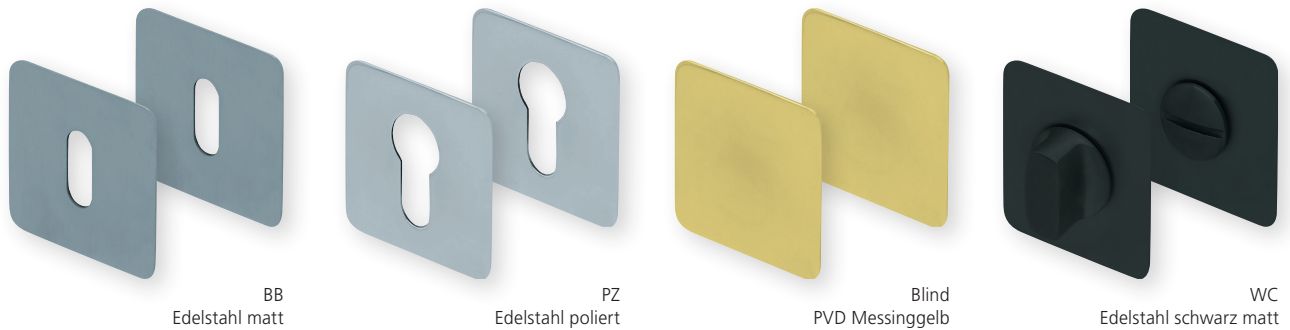

Quadratrossetten flach

Flache Lösung

Details:

Material: Edelstahl 304 nach AISI-Norm
Oberflächen: Edelstahl matt
 Edelstahl poliert
 PVD Messinggelb
 Edelstahl schwarz matt

Türstärke: stufenlose Verbindung 38 - 50 mm
Vierkantmaß: 8 mm Spannstift
Verbindung: Unsichtbare Verbindung mit speziell geformten Stütznocken, die nach dem Verbinden eine Einheit bilden. Werkzeuglose Montage, ohne Schrauben.

Quadratrossetten flach

Flache Lösung

Quadratrossetten flach		Edelstahl matt	Edelstahl poliert	PVD Messinggelb	Edelst. schwarz matt
	Drückerrossette, Paar	FQ57000	FQP57000	FQPVM57000	FQSW57000
	Schlüsselrossette BB, Paar	FQ57006	FQP57006	FQPVM57006	FQSW57006
	Schlüsselrossette PZ, Paar	FQ57007	FQP57007	FQPVM57007	FQSW57007
	Blindrossette, Paar	FQ57012	FQP57012	FQPVM57012	FQSW57012
	WC-Rosetten inkl. WC-Riegel, Paar	FQ57015	FQP57015	FQPVM57015	FQSW57015

Technik:

Quadratrossetten flach

Die quadratischen Rosetten sind nur **2,0 mm flach**.
Keine Schrauben notwendig, werkzeuglose Montage!
Stufenlose Verbindung von 38-50 mm Türstärke!