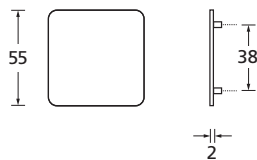

Quadratrossetten flach

Flache Lösung

Details:

Material: Edelstahl 304 nach AISI-Norm
Oberflächen: Edelstahl matt
 Edelstahl poliert
 PVD Messinggelb
 Edelstahl schwarz matt

Türstärke: stufenlose Verbindung 38 - 50 mm
Vierkantmaß: 8 mm Spannstift
Verbindung: Unsichtbare Verbindung mit speziell geformten Stütznocken, die nach dem Verbinden eine Einheit bilden. Werkzeuglose Montage, ohne Schrauben.

Quadratrossetten flach

Flache Lösung

Quadratrossetten flach		Edelstahl matt	Edelstahl poliert	PVD Messinggelb	Edelst. schwarz matt
	Drückerrossette, Paar	FQ57000	FQP57000	FQPVM57000	FQSW57000
	Schlüsselrossette BB, Paar	FQ57006	FQP57006	FQPVM57006	FQSW57006
	Schlüsselrossette PZ, Paar	FQ57007	FQP57007	FQPVM57007	FQSW57007
	Blindrossette, Paar	FQ57012	FQP57012	FQPVM57012	FQSW57012
	WC-Rosetten inkl. WC-Riegel, Paar	FQ57015	FQP57015	FQPVM57015	FQSW57015

Technik:

Quadratrossetten flach

Die quadratischen Rosetten sind nur **2,0 mm flach**.
Keine Schrauben notwendig, werkzeuglose Montage!
Stufenlose Verbindung von 38-50 mm Türstärke!