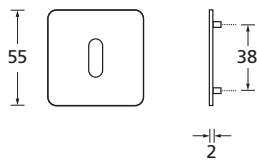

Quadratrossetten flach

Flache Lösung

Details:

Material: Edelstahl 304 nach AISI-Norm
Oberflächen: Edelstahl matt
 Edelstahl poliert
 PVD Messinggelb
 Edelstahl schwarz matt

Türstärke: stufenlose Verbindung 38 - 50 mm
Vierkantmaß: 8 mm Spannstift
Verbindung: Unsichtbare Verbindung mit speziell geformten Stütznocken, die nach dem Verbinden eine Einheit bilden. Werkzeuglose Montage, ohne Schrauben.

Quadratrossetten flach

Flache Lösung

Quadratrossetten flach		Edelstahl matt	Edelstahl poliert	PVD Messinggelb	Edelst. schwarz matt
	Drückerrossette, Paar	FQ57000	FQP57000	FQPVM57000	FQSW57000
	Schlüsselrossette BB, Paar	FQ57006	FQP57006	FQPVM57006	FQSW57006
	Schlüsselrossette PZ, Paar	FQ57007	FQP57007	FQPVM57007	FQSW57007
	Blindrossette, Paar	FQ57012	FQP57012	FQPVM57012	FQSW57012
	WC-Rosetten inkl. WC-Riegel, Paar	FQ57015	FQP57015	FQPVM57015	FQSW57015

Technik:

Quadratrossetten flach

Die quadratischen Rosetten sind nur **2,0 mm flach**.
Keine Schrauben notwendig, werkzeuglose Montage!
Stufenlose Verbindung von 38-50 mm Türstärke!