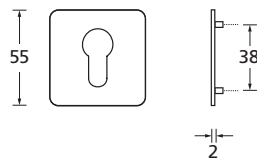

Quadratrossetten flach

Flache Lösung

Details:

Material: Edelstahl 304 nach AISI-Norm
Oberflächen: Edelstahl matt
 Edelstahl poliert
 PVD Messinggelb
 Edelstahl schwarz matt

Türstärke: stufenlose Verbindung 38 - 50 mm
Vierkantmaß: 8 mm Spannstift
Verbindung: Unsichtbare Verbindung mit speziell geformten Stütznocken, die nach dem Verbinden eine Einheit bilden. Werkzeuglose Montage, ohne Schrauben.

Quadratrossetten flach

Flache Lösung

Quadratrossetten flach		Edelstahl matt	Edelstahl poliert	PVD Messinggelb	Edelst. schwarz matt
	Drückerrossette, Paar	FQ57000	FQP57000	FQPVM57000	FQSW57000
	Schlüsselrossette BB, Paar	FQ57006	FQP57006	FQPVM57006	FQSW57006
	Schlüsselrossette PZ, Paar	FQ57007	FQP57007	FQPVM57007	FQSW57007
	Blindrossette, Paar	FQ57012	FQP57012	FQPVM57012	FQSW57012
	WC-Rosetten inkl. WC-Riegel, Paar	FQ57015	FQP57015	FQPVM57015	FQSW57015

Technik:

Quadratrossetten flach

Die quadratischen Rosetten sind nur **2,0 mm flach**.
Keine Schrauben notwendig, werkzeuglose Montage!
Stufenlose Verbindung von 38-50 mm Türstärke!