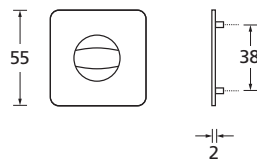

Quadratrossetten flach

Flache Lösung

Details:

Material: Edelstahl 304 nach AISI-Norm
Oberflächen: Edelstahl matt
 Edelstahl poliert
 PVD Messinggelb
 Edelstahl schwarz matt

Türstärke: stufenlose Verbindung 38 - 50 mm
Vierkantmaß: 8 mm Spannstift
Verbindung: Unsichtbare Verbindung mit speziell geformten Stütznocken, die nach dem Verbinden eine Einheit bilden. Werkzeuglose Montage, ohne Schrauben.

Technik:

Quadratrossetten flach

Die quadratischen Rosetten sind nur **2,0 mm flach**.
Keine Schrauben notwendig, werkzeuglose Montage!
Stufenlose Verbindung von 38-50 mm Türstärke!