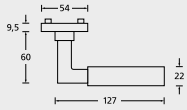

Form 2016 Edelstahl matt | Edelstahl schwarz matt

Edelstahl matt	Rosettengarnitur mit Madenschraube	pullbloc® 4.1 Kugellager auf Rundrosette	€	pullbloc® 4.1 Kugellager auf Quadratrosette	€	VE
	OS - Garnitur (ohne Schlüsselrosette)	PB4.1-2016OS	67,90	PB4.1-Q2016OS	73,90	28
	BB - Garnitur	PB4.1-20160	71,90	PB4.1-Q20160	77,90	28
	PZ - Garnitur	PB4.1-20162	71,90	PB4.1-Q20162	77,90	14
	RZ - Garnitur	PB4.1-20168	71,90	PB4.1-Q20168	77,90	14
	Blind - Garnitur	PB4.1-20161	71,90	PB4.1-Q20161	77,90	14
	WC - Garnitur	PB4.1-20163	81,90	PB4.1-Q20163	87,90	14
	WC - Garnitur rot/weiß Anz.	PB4.1-201631	88,90	PB4.1-Q201631	94,90	14
	WC - Garnitur rot/grün Anz.	PB4.1-201632	88,90	PB4.1-Q201632	94,90	14
	PZ-WG - Knopf ger. 360°	PB4.1360-20165	88,90	PB4.1360-Q20165	94,90	7
	PZ-WG - Knopf gekröpft 360°	PB4.1360-201651	92,90	PB4.1360-Q201651	98,90	7
	PZ-WG - Knopf zyl. ger. 360°	PB4.1360-201652	88,90	PB4.1360-Q201652	94,90	7
	PZ-WG - Knopf zyl. vers. 360°	PB4.1360-201653	92,90	PB4.1360-Q201653	98,90	7
	PZ - Halbgarnitur 360°	PB4.1360-820162	40,90	PB4.1360-Q820162	46,90	7
	RZ - Halbgarnitur 360°	PB4.1360-820168	40,90	PB4.1360-Q820168	46,90	7
	OS - Halbgarnitur 360°	PB4.1360-82016OS	38,90	PB4.1360-Q82016OS	44,90	7
	Feuerschutz DIN 18273	pullbloc® 4.1 Kugellager auf Rundrosette	€	pullbloc® 4.1 Kugellager auf Quadratrosette	€	VE
	PZ - Garnitur	PB4.1FS-20162	84,90	PB4.1FS-Q20162	90,90	14
	RZ - Garnitur	PB4.1FS-20168	84,90	PB4.1FS-Q20168	90,90	14
	Blind - Garnitur	PB4.1FS-20161	84,90	PB4.1FS-Q20161	90,90	14
	PZ-WG - Knopf ger. 360°	PB4.1FS360-20165	98,90	PB4.1FS360-Q20165	104,90	7
	PZ-WG - Knopf gekröpft 360°	PB4.1FS360-201651	102,90	PB4.1FS360-Q201651	108,90	7
	PZ-WG - Knopf zyl. ger. 360°	PB4.1FS360-201652	98,90	PB4.1FS360-Q201652	114,90	7
	PZ-WG - Knopf zyl. vers. 360°	PB4.1FS360-201653	102,90	PB4.1FS360-Q201653	108,90	7
	Standflügel Halbgarnitur 360°	PB4.1FS-SF82016OS	46,90	PB4.1FS-QSF82016OS	52,90	7