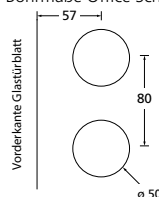

ZUBEHÖR

Bohrmaße Glastürschloss

Bohrmaße Office Schloss

Bohrmaße 3-teiliges Band

**GLASTÜRSETS:** Glastürschloss inkl. 3-tlg. Glastürbändern und Rahmenteile für Holzargen.

**STANDFLÜGELSETS:** Gegenkasten inkl. 3-tlg. Glastürbändern, Rahmenteile für Holzargen und Türfeststeller. Auch mit anderen Drückern kombinierbar.