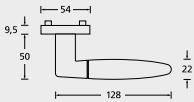

Form 1007 Edelstahl matt

Edelstahl matt	Rosettengarnitur mit Madenschraube	slidebloc® 3.0 Gleitlager auf Rundrosette	€	slidebloc® 3.0 Gleitlager auf Quadratrosette	€	VE
	OS - Garnitur (ohne Schlüsselrosette)	SB3.0-1007OS	45,90	SB3.0-Q1007OS	51,90	28
	BB - Garnitur	SB3.0-10070	49,90	SB3.0-Q10070	55,90	28
	PZ - Garnitur	SB3.0-10072	49,90	SB3.0-Q10072	55,90	14
	RZ - Garnitur	SB3.0-10078	49,90	SB3.0-Q10078	55,90	14
	Blind - Garnitur	SB3.0-10071	49,90	SB3.0-Q10071	55,90	14
	WC - Garnitur	SB3.0-10073	59,90	SB3.0-Q10073	65,90	14
	WC - Garnitur rot/weiß Anz.	SB3.0-100731	63,90	SB3.0-Q100731	69,90	14
	WC - Garnitur rot/grün Anz.	SB3.0-100732	63,90	SB3.0-Q100732	69,90	14
	PZ-WG - Knopf zyl. ger. DIN R/L	SB3.0-100752/62	63,90	SB3.0-Q100752/62	69,90	7
	PZ-WG - Knopf zyl. vers. DIN R/L	SB3.0-100753/63	67,90	SB3.0-Q100753/63	73,90	7
	Rosettengarnitur mit Madenschraube	pullbloc® 3.0 Kugellager auf Rundrosette	€	pullbloc® 3.0 Kugellager auf Quadratrosette	€	VE
	OS - Garnitur (ohne Schlüsselrosette)	PB3.0-1007OS	55,90	PB3.0-Q1007OS	61,90	28
	BB - Garnitur	PB3.0-10070	59,90	PB3.0-Q10070	65,90	28
	PZ - Garnitur	PB3.0-10072	59,90	PB3.0-Q10072	65,90	14
	RZ - Garnitur	PB3.0-10078	59,90	PB3.0-Q10078	65,90	14
	Blind - Garnitur	PB3.0-10071	59,90	PB3.0-Q10071	65,90	14
	WC - Garnitur	PB3.0-10073	69,90	PB3.0-Q10073	75,90	14
	WC - Garnitur rot/weiß Anz.	PB3.0-100731	73,90	PB3.0-Q100731	79,90	14
	WC - Garnitur rot/grün Anz.	PB3.0-100732	73,90	PB3.0-Q100732	79,90	14
	PZ-WG - Knopf zyl. ger. DIN R/L	PB3.0-100752/62	73,90	PB3.0-Q100752/62	79,90	7
	PZ-WG - Knopf zyl. vers. DIN R/L	PB3.0-100753/63	77,90	PB3.0-Q100753/63	83,90	7
	Drückerpaar		€			VE
	Drückerpaar	D10070	29,90			28

Wechselgarnituren auch mit Kugelknopf gerade (5/6) oder gekröpft (51/61) lieferbar.