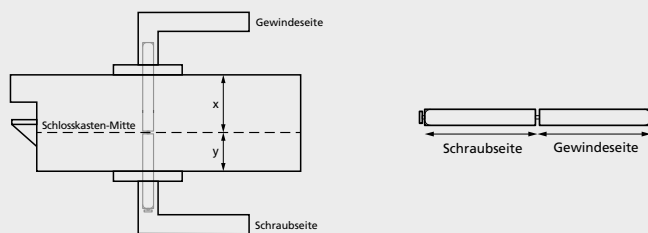

Panikstift

- x = Gewindeseite
- y = Schraubeseite
- 9 mm Vierkant
- x-Gewindeseite mit Beschriftung „Ü DIN 18273“

Maß y:	Stiftlänge Schraubeseite y:		€
Abstand von Mitte Schlosskasten bis Türblatt			
< 15 mm	50 mm Stiftteil mit Schraube M5x60	00800	7,90
15 - 25 mm	60 mm Stiftteil mit Schraube M5x70	00801	7,90
25 - 35 mm	70 mm Stiftteil mit Schraube M5x80	00802	7,90
35 - 45 mm	80 mm Stiftteil mit Schraube M5x90	00803	7,90
45 - 55 mm	90 mm Stiftteil mit Schraube M5x100	00804	7,90
55 - 65 mm	100 mm Stiftteil mit Schraube M5x110	00805	7,90
65 - 75 mm	110 mm Stiftteil mit Schraube M5x120	00806	7,90
75 - 85 mm	120 mm Stiftteil mit Schraube M5x130	00807	7,90
Maß x:			
Abstand von Mitte Schlosskasten bis Türblatt			
< 15 mm	50 mm Stiftteil	00900	7,90
15 - 25 mm	60 mm Stiftteil	00901	7,90
25 - 35 mm	70 mm Stiftteil	00902	7,90
35 - 45 mm	80 mm Stiftteil	00903	7,90
45 - 55 mm	90 mm Stiftteil	00904	7,90
55 - 65 mm	100 mm Stiftteil	00905	7,90
65 - 75 mm	110 mm Stiftteil	00906	7,90
75 - 85 mm	120 mm Stiftteil	00907	7,90
Standard bis Türstärke 50 mm (x+y max. 50 mm)			
Maß x: 15 - 25 mm	60 mm Stiftteil	00801	7,90
Maß y: 15 - 25 mm	60 mm Stiftteil	00901	7,90

OBJEKTSORTIMENT

TÜRDRÜCKERSORTIMENT

SCHUTZBESCHLÄGE

GLASTÜRSORTIMENT

STOSSGRIFFE

ZUBEHÖR