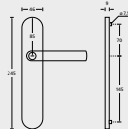

Form 2003 Edelstahl matt

Edelstahl matt	Schildgarnitur	pullbloc® 4.1 Langschild	€	pullbloc® 4.1 Kurzschild	€	VE	
	BB - Schildgarnitur	PB4.1-720030	79,90	PB4.1-520030	79,90	12	
	PZ - Schildgarnitur	PB4.1-720032	79,90	PB4.1-520032	79,90	12	
	Blind - Schildgarnitur	PB4.1-720031	79,90	PB4.1-520031	79,90	12	
	WC - Schildgarnitur	PB4.1-720033	89,90	PB4.1-520033	89,90	12	
	WC - Schildgarnitur rot/weiß Anz.	PB4.1-7200331	96,90	PB4.1-5200331	96,90	12	
	PZ-Schildgarnitur - Knopf ger.	PB4.1-720035	96,90	PB4.1-520035	96,90	12	
	PZ-Schildgarnitur - Knopf gekr.	PB4.1-7200351	100,90	PB4.1-5200351	100,90	12	
	PZ-Schildgarnitur - Knopf zyl. ger.	PB4.1-7200352	96,90	PB4.1-5200352	96,90	12	
	PZ-Schildgarnitur - Knopf zyl. vers.	PB4.1-7200353	100,90	PB4.1-5200353	100,90	12	
	Feuerschutz DIN 18273			€		€	VE
PZ - Schildgarnitur	PB4.1FS-720032	92,90	PB4.1FS-520032	92,90	12		
Blind - Schildgarnitur	PB4.1FS-720031	92,90	PB4.1FS-520031	92,90	12		
PZ-Schildgarnitur - Knopf ger.	PB4.1FS-720035	106,90	PB4.1FS-520035	106,90	12		
PZ-Schildgarnitur - Knopf gekr.	PB4.1FS-7200351	110,90	PB4.1FS-5200351	110,90	12		
PZ-Schildgarnitur - Knopf zyl. ger.	PB4.1FS-7200352	106,90	PB4.1FS-5200352	106,90	12		
PZ-Schildgarnitur - Knopf zyl. vers.	PB4.1FS-7200353	110,90	PB4.1FS-5200353	110,90	12