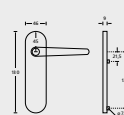

Form **2103** Edelstahl matt

| Edelstahl matt | Schildgarnitur                       | pullbloc® 4.1 Langschild | €             | pullbloc® 4.1 Kurzschild | €             | VE        |
|----------------|--------------------------------------|--------------------------|---------------|--------------------------|---------------|-----------|
|                | BB - Schildgarnitur                  | PB4.1-721030             | <b>79,90</b>  | PB4.1-521030             | <b>79,90</b>  | 12        |
|                | PZ - Schildgarnitur                  | PB4.1-721032             | <b>79,90</b>  | PB4.1-521032             | <b>79,90</b>  | 12        |
|                | Blind - Schildgarnitur               | PB4.1-721031             | <b>79,90</b>  | PB4.1-521031             | <b>79,90</b>  | 12        |
|                | WC - Schildgarnitur                  | PB4.1-721033             | <b>89,90</b>  | PB4.1-521033             | <b>89,90</b>  | 12        |
|                | WC - Schildgarnitur rot/weiß Anz.    | PB4.1-721031             | <b>96,90</b>  | PB4.1-5210331            | <b>96,90</b>  | 12        |
|                | PZ-Schildgarnitur - Knopf ger.       | PB4.1-721035             | <b>96,90</b>  | PB4.1-521035             | <b>96,90</b>  | 12        |
|                | PZ-Schildgarnitur - Knopf gekr.      | PB4.1-7210351            | <b>100,90</b> | PB4.1-5210351            | <b>100,90</b> | 12        |
|                | PZ-Schildgarnitur - Knopf zyl. ger.  | PB4.1-7210352            | <b>96,90</b>  | PB4.1-5210352            | <b>96,90</b>  | 12        |
|                | PZ-Schildgarnitur - Knopf zyl. vers. | PB4.1-7210353            | <b>100,90</b> | PB4.1-5210353            | <b>100,90</b> | 12        |
|                | <b>Feuerschutz</b> DIN 18273         |                          | €             |                          | €             | <b>VE</b> |
|                | PZ - Schildgarnitur                  | PB4.1FS-721032           | <b>92,90</b>  | PB4.1FS-521032           | <b>92,90</b>  | 12        |
|                | Blind - Schildgarnitur               | PB4.1FS-721031           | <b>92,90</b>  | PB4.1FS-521031           | <b>92,90</b>  | 12        |
|                | PZ-Schildgarnitur - Knopf ger.       | PB4.1FS-721035           | <b>106,90</b> | PB4.1FS-521035           | <b>106,90</b> | 12        |
|                | PZ-Schildgarnitur - Knopf gekr.      | PB4.1FS-7210351          | <b>110,90</b> | PB4.1FS-5210351          | <b>110,90</b> | 12        |
|                | PZ-Schildgarnitur - Knopf zyl. ger.  | PB4.1FS-7210352          | <b>106,90</b> | PB4.1FS-5210352          | <b>106,90</b> | 12        |
|                | PZ-Schildgarnitur - Knopf zyl. vers. | PB4.1FS-7210353          | <b>110,90</b> | PB4.1FS-5210353          | <b>110,90</b> | 12        |