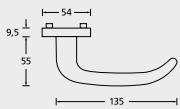

Form 1103 Edelstahl matt

OBJEKTSORTIMENT

TÜRDRÜCKERSORTIMENT

SCHUTZBESCHLÄGE

GLASTÜRSORTIMENT

STOSSGRIFFE

ZUBEHÖR

Edelstahl matt	Rosettengarnitur mit Madenschraube	slidebloc® 3.0 Gleitlager auf Rundrosette	€	slidebloc® 3.0 Gleitlager auf Quadratrosette	€	VE
	OS - Garnitur (ohne Schlüsselrosette)	SB3.0-1103OS	39,90	SB3.0-Q1103OS	45,90	28
	BB - Garnitur	SB3.0-11030	43,90	SB3.0-Q11030	49,90	28
	PZ - Garnitur	SB3.0-11032	43,90	SB3.0-Q11032	49,90	14
	RZ - Garnitur	SB3.0-11038	43,90	SB3.0-Q11038	49,90	14
	Blind - Garnitur	SB3.0-11031	43,90	SB3.0-Q11031	49,90	14
	WC - Garnitur	SB3.0-11033	53,90	SB3.0-Q11033	59,90	14
	WC - Garnitur rot/weiß Anz.	SB3.0-110331	57,90	SB3.0-Q110331	63,90	14
	WC - Garnitur rot/grün Anz.	SB3.0-110332	57,90	SB3.0-Q110332	63,90	14
	PZ-WG - Knopf zyl. ger. DIN R/L	SB3.0-110352/62	57,90	SB3.0-Q110352/62	63,90	7
	PZ-WG - Knopf zyl. vers. DIN R/L	SB3.0-110353/63	61,90	SB3.0-Q110353/63	67,90	7

Rosettengarnitur mit Madenschraube	pullbloc® 3.0 Kugellager auf Rundrosette	€	pullbloc® 3.0 Kugellager auf Quadratrosette	€	VE
OS - Garnitur (ohne Schlüsselrosette)	PB3.0-1103OS	49,90	PB3.0-Q1103OS	55,90	28
BB - Garnitur	PB3.0-11030	53,90	PB3.0-Q11030	59,90	28
PZ - Garnitur	PB3.0-11032	53,90	PB3.0-Q11032	59,90	14
RZ - Garnitur	PB3.0-11038	53,90	PB3.0-Q11038	59,90	14
Blind - Garnitur	PB3.0-11031	53,90	PB3.0-Q11031	59,90	14
WC - Garnitur	PB3.0-11033	63,90	PB3.0-Q11033	69,90	14
WC - Garnitur rot/weiß Anz.	PB3.0-110331	67,90	PB3.0-Q110331	73,90	14
WC - Garnitur rot/grün Anz.	PB3.0-110332	67,90	PB3.0-Q110332	73,90	14
PZ-WG - Knopf zyl. ger. DIN R/L	PB3.0-110352/62	67,90	PB3.0-Q110352/62	73,90	7
PZ-WG - Knopf zyl. vers. DIN R/L	PB3.0-110353/63	71,90	PB3.0-Q110353/63	77,90	7

Drückerpaar	€	VE
Drückerpaar	D11030 25,90	28
Drückerpaar SSV	D110308201 25,90	28

Oberflächen: **Edelstahl schwarz matt**, **Edelstahl poliert** auf Anfrage.
Wechselgarnituren auch mit Kugelknopf gerade (5/6) oder gekröpft (51/61) lieferbar.