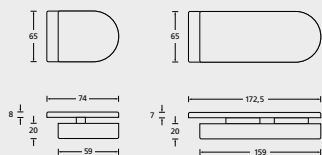

Standflügelset **Form A** Edelstahl matt | Edelstahl schwarz matt | Aluminium EV1

Edelstahl matt

Standflügelsets/Gegenkasten

	€	VE	
Set mit Gegenkasten lang	R20130L	207,70	6
Set mit Gegenkasten kurz	R20130	199,70	6
Gegenkasten lang	20131L	89,90	6
Gegenkasten kurz	20131	81,90	6

Schwarz matt

Standflügelsets/Gegenkasten

	€	VE	
Set mit Gegenkasten lang	RSW20130L	247,90	6
Set mit Gegenkasten kurz	RSW20130	239,90	6
Gegenkasten lang	SW20131L	129,90	6
Gegenkasten kurz	SW20131	121,90	6

Aluminium EV1

Standflügelsets/Gegenkasten

	€	VE	
Set mit Gegenkasten lang	R30130L	207,90	6
Set mit Gegenkasten kurz	R30130	199,90	6
Gegenkasten lang	30131L	79,90	6
Gegenkasten kurz	30131	71,90	6

GLASTÜRSETS: Glastürschloss inkl. 3-tlg. Glastürbändern, Rahmentteile für Holzargen und abgesetzte Falle.
STANDFLÜGELSETS: Gegenkasten inkl. 3-tlg. Glastürbändern, Rahmentteile für Holzargen und Türfeststeller.
Auch mit anderen Drückern kombinierbar.