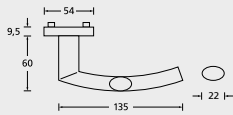

## Form 1003 Edelstahl matt

| Edelstahl matt | Rosettengarnitur mit Madenschraube    | slidebloc® 3.0 Gleitlager auf Rundrosette | €     | slidebloc® 3.0 Gleitlager auf Quadratrosette | €     | VE |
|----------------|---------------------------------------|---|-------|--|-------|----|
|                | OS - Garnitur (ohne Schlüsselrosette) | SB3.0-1003OS                              | 39,90 | SB3.0-Q1003OS                                | 45,90 | 28 |
|                | BB - Garnitur                         | SB3.0-10030                               | 43,90 | SB3.0-Q10030                                 | 49,90 | 28 |
|                | PZ - Garnitur                         | SB3.0-10032                               | 43,90 | SB3.0-Q10032                                 | 49,90 | 14 |
|                | RZ - Garnitur                         | SB3.0-10038                               | 43,90 | SB3.0-Q10038                                 | 49,90 | 14 |
|                | Blind - Garnitur                      | SB3.0-10031                               | 43,90 | SB3.0-Q10031                                 | 49,90 | 14 |
|                | WC - Garnitur                         | SB3.0-10033                               | 53,90 | SB3.0-Q10033                                 | 59,90 | 14 |
|                | WC - Garnitur rot/weiß Anz.           | SB3.0-100331                              | 57,90 | SB3.0-Q100331                                | 63,90 | 14 |
|                | WC - Garnitur rot/grün Anz.           | SB3.0-100332                              | 57,90 | SB3.0-Q100332                                | 63,90 | 14 |
|                | PZ-WG - Knopf zyl. ger. DIN R/L       | SB3.0-100352/62                           | 57,90 | SB3.0-Q100352/62                             | 63,90 | 7  |
|                | PZ-WG - Knopf zyl. vers. DIN R/L      | SB3.0-100353/63                           | 61,90 | SB3.0-Q100353/63                             | 67,90 | 7  |