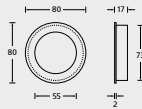

Muschelgriff **geschlossen** Edelstahl matt

Außenmaß: $\varnothing$ 80 mm
Fräsmaß: $\varnothing$ 73,5 mm

Außenmaß: 80 x 80 mm
Fräsmaß: 70 x 70 mm

Edelstahl matt

Rund

20039

€

25,90

Quadratisch

20040

€

29,90

VE

20