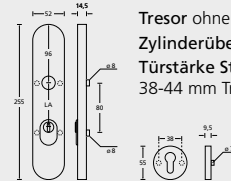

## Schutzbeschlag **Griffplatte Schild/Halbgrt.** Edelstahl matt

inkl. pullbloc® Halbgarnitur Form 1106

**SK2 DIN EN 1906** für RC2 Türen  
Zylinderüberstand: 12-17 mm  
Türstärke Standard:  
35-55 mm SK2  
39-58 mm Feuerschutz