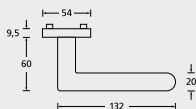

Form 1084 Edelstahl matt

Edelstahl matt	Rosettengarnitur mit Madenschraube	slidebloc® 3.0 Gleitlager auf Rundrosette	€	slidebloc® 3.0 Gleitlager auf Quadratrosette	€	VE
	OS - Garnitur (ohne Schlüsselrosette)	SB3.0-10840S	33,90	SB3.0-Q10840S	39,90	28
	BB - Garnitur	SB3.0-10840	37,90	SB3.0-Q10840	43,90	28
	PZ - Garnitur	SB3.0-10842	37,90	SB3.0-Q10842	43,90	14
	RZ - Garnitur	SB3.0-10848	37,90	SB3.0-Q10848	43,90	14
	Blind - Garnitur	SB3.0-10841	37,90	SB3.0-Q10841	43,90	14
	WC - Garnitur	SB3.0-10843	47,90	SB3.0-Q10843	53,90	14
	WC - Garnitur rot/weiß Anz.	SB3.0-108431	51,90	SB3.0-Q108431	57,90	14
	WC - Garnitur rot/grün Anz.	SB3.0-108432	51,90	SB3.0-Q108432	57,90	14
	PZ-WG - Knopf zyl. ger. DIN R/L	SB3.0-108452/62	51,90	SB3.0-Q108452/62	57,90	7
	PZ-WG - Knopf zyl. vers. DIN R/L	SB3.0-108453/63	55,90	SB3.0-Q108453/63	61,90	7
	Rosettengarnitur mit Madenschraube	pullbloc® 3.0 Kugellager auf Rundrosette	€	pullbloc® 3.0 Kugellager auf Quadratrosette	€	VE
	OS - Garnitur (ohne Schlüsselrosette)	PB3.0-10840S	43,90	PB3.0-Q10840S	49,90	28
	BB - Garnitur	PB3.0-10840	47,90	PB3.0-Q10840	53,90	28
	PZ - Garnitur	PB3.0-10842	47,90	PB3.0-Q10842	53,90	14
	RZ - Garnitur	PB3.0-10848	47,90	PB3.0-Q10848	53,90	14
	Blind - Garnitur	PB3.0-10841	47,90	PB3.0-Q10841	53,90	14
	WC - Garnitur	PB3.0-10843	57,90	PB3.0-Q10843	63,90	14
	WC - Garnitur rot/weiß Anz.	PB3.0-108431	61,90	PB3.0-Q108431	67,90	14
	WC - Garnitur rot/grün Anz.	PB3.0-108432	61,90	PB3.0-Q108432	67,90	14
	PZ-WG - Knopf zyl. ger. DIN R/L	PB3.0-108452/62	61,90	PB3.0-Q108452/62	67,90	7
	PZ-WG - Knopf zyl. vers. DIN R/L	PB3.0-108453/63	65,90	PB3.0-Q108453/63	71,90	7
	Drückerpaar		€			VE
	Drückerpaar	D10840	19,90			28
	Drückerpaar SSV	D108408201	19,90			28

Oberflächen: **Edelstahl schwarz matt**, **Edelstahl poliert** auf Anfrage.
Wechselgarnituren auch mit Kugelknopf gerade (5/6) oder gekröpft (51/61) lieferbar.

TÜRSTÄRKE STANDARD: 38-42 mm, ab 43/50 mm 5,00/10,00 € Aufpreis | Gewünschte Türstärke angeben