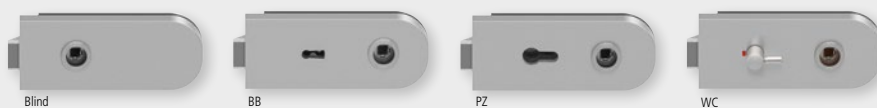

Glastürschloss **Form A** Edelstahl matt | Edelstahl schwarz matt | Aluminium EV1

DIN EN 12209 Klassifizierung: 3 | M | 5 | 0 | 0 | F | 0 | E | A/D/0 | 2 | 0

OBJEKTSORTIMENT

TÜRDRÜCKERSORTIMENT

SCHUTZBESCHLÄGE

GLASTÜRSORTIMENT

STOSSGRIFFE

ZUBEHÖR