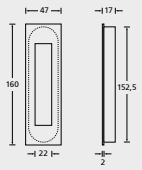

Muschelgriff **eckig** Edelstahl matt

Außenmaß: 47 x 160 mm
Fräsmaß: 39,5 x 153,5 mm

Edelstahl matt

eckig offen

200411

€

31,90

eckig geschlossen

20041

€

35,90

VE

20

Muschelgriff **geschlossen** Edelstahl matt

Außenmaß: $\varnothing$ 80 mm
Fräsmaß: $\varnothing$ 73,5 mm

Außenmaß: 80 x 80 mm
Fräsmaß: 70 x 70 mm