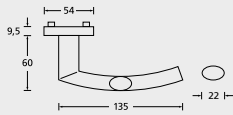

Edelstahl matt	Rosettengarnitur mit Madenschraube	pullbloc® 4.1 Kugellager auf Rundrosette	€	pullbloc® 4.1 Kugellager auf Quadratrosette	€	VE	
	OS - Garnitur (ohne Schlüsselrosette)	PB4.1-2003OS	55,90	PB4.1-Q2003OS	61,90	28	
	BB - Garnitur	PB4.1-20030	59,90	PB4.1-Q20030	65,90	28	
	PZ - Garnitur	PB4.1-20032	59,90	PB4.1-Q20032	65,90	14	
	RZ - Garnitur	PB4.1-20038	59,90	PB4.1-Q20038	65,90	14	
	Blind - Garnitur	PB4.1-20031	59,90	PB4.1-Q20031	65,90	14	
	WC - Garnitur	PB4.1-20033	69,90	PB4.1-Q20033	75,90	14	
	WC - Garnitur rot/weiß Anz.	PB4.1-200331	76,90	PB4.1-Q200331	82,90	14	
	WC - Garnitur rot/grün Anz.	PB4.1-200332	76,90	PB4.1-Q200332	82,90	14	
	PZ-WG - Knopf ger. 360°	PB4.1360-20035	76,90	PB4.1360-Q20035	82,90	7	
	PZ-WG - Knopf gekröpft 360°	PB4.1360-200351	80,90	PB4.1360-Q200351	86,90	7	
	PZ-WG - Knopf zyl. ger. 360°	PB4.1360-200352	76,90	PB4.1360-Q200352	82,90	7	
	PZ-WG - Knopf zyl. vers. 360°	PB4.1360-200353	80,90	PB4.1360-Q200353	86,90	7	
	PZ - Halbgarnitur 360°	PB4.1360-820032	34,90	PB4.1360-Q820032	40,90	7	
	RZ - Halbgarnitur 360°	PB4.1360-820038	34,90	PB4.1360-Q820038	40,90	7	
	OS - Halbgarnitur 360°	PB4.1360-82003OS	32,90	PB4.1360-Q82003OS	38,90	7	
		Feuerschutz DIN 18273	pullbloc® 4.1 Kugellager auf Rundrosette	€	pullbloc® 4.1 Kugellager auf Quadratrosette	€	VE
		PZ - Garnitur	PB4.1FS-20032	72,90	PB4.1FS-Q20032	78,90	14
		RZ - Garnitur	PB4.1FS-20038	72,90	PB4.1FS-Q20038	78,90	14
Blind - Garnitur		PB4.1FS-20031	72,90	PB4.1FS-Q20031	78,90	14	
PZ-WG - Knopf ger. 360°		PB4.1FS360-20035	86,90	PB4.1FS360-Q20035	92,90	7	
PZ-WG - Knopf gekröpft 360°		PB4.1FS360-200351	90,90	PB4.1FS360-Q200351	96,90	7	
PZ-WG - Knopf zyl. ger. 360°		PB4.1FS360-200352	86,90	PB4.1FS360-Q200352	92,90	7	
PZ-WG - Knopf zyl. vers. 360°		PB4.1FS360-200353	90,90	PB4.1FS360-Q200353	96,90	7	
Standflügel Halbgarnitur 360°		PB4.1FS-SF82003OS	40,90	PB4.1FS-QSF82003OS	46,90	7