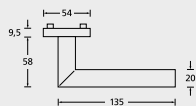

Form 1106 Edelstahl matt | Edelstahl schwarz matt

Edelstahl matt	Rosettengarnitur mit Madenschraube	slidebloc® 3.0 Gleitlager auf Rundrosette	€	slidebloc® 3.0 Gleitlager auf Quadratrosette	€	VE
	OS - Garnitur (ohne Schlüsselrosette)	SB3.0-1106OS	33,90	SB3.0-Q1106OS	39,90	28
	BB - Garnitur	SB3.0-11060	37,90	SB3.0-Q11060	43,90	28
	PZ - Garnitur	SB3.0-11062	37,90	SB3.0-Q11062	43,90	14
	RZ - Garnitur	SB3.0-11068	37,90	SB3.0-Q11068	43,90	14
	Blind - Garnitur	SB3.0-11061	37,90	SB3.0-Q11061	43,90	14
	WC - Garnitur	SB3.0-11063	47,90	SB3.0-Q11063	53,90	14
	WC - Garnitur rot/weiß Anz.	SB3.0-110631	51,90	SB3.0-Q110631	57,90	14
	WC - Garnitur rot/grün Anz.	SB3.0-110632	51,90	SB3.0-Q110632	57,90	14
	PZ-WG - Knopf zyl. ger. DIN R/L	SB3.0-110652/62	51,90	SB3.0-Q110652/62	57,90	7
	PZ-WG - Knopf zyl. vers. DIN R/L	SB3.0-110653/63	55,90	SB3.0-Q110653/63	61,90	7

Edelstahl matt	Rosettengarnitur mit Madenschraube	pullbloc® 3.0 Kugellager auf Rundrosette	€	pullbloc® 3.0 Kugellager auf Quadratrosette	€	VE
	OS - Garnitur (ohne Schlüsselrosette)	PB3.0-1106OS	43,90	PB3.0-Q1106OS	49,90	28
	BB - Garnitur	PB3.0-11060	47,90	PB3.0-Q11060	53,90	28
	PZ - Garnitur	PB3.0-11062	47,90	PB3.0-Q11062	53,90	14
	RZ - Garnitur	PB3.0-11068	47,90	PB3.0-Q11068	53,90	14
	Blind - Garnitur	PB3.0-11061	47,90	PB3.0-Q11061	53,90	14
	WC - Garnitur	PB3.0-11063	57,90	PB3.0-Q11063	63,90	14
	WC - Garnitur rot/weiß Anz.	PB3.0-110631	61,90	PB3.0-Q110631	67,90	14
	WC - Garnitur rot/grün Anz.	PB3.0-110632	61,90	PB3.0-Q110632	67,90	14
	PZ-WG - Knopf zyl. ger. DIN R/L	PB3.0-110652/62	61,90	PB3.0-Q110652/62	67,90	7
	PZ-WG - Knopf zyl. vers. DIN R/L	PB3.0-110653/63	65,90	PB3.0-Q110653/63	71,90	7

Edelstahl matt	Feuerschutz DIN 18273	pullbloc® 3.0 Kugellager auf Rundrosette	€	pullbloc® 3.0 Kugellager auf Quadratrosette	€	VE
	PZ - Garnitur	PB3.0FS-11062	57,90	PB3.0FS-Q11062	63,90	14
	RZ - Garnitur	PB3.0FS-11068	57,90	PB3.0FS-Q11068	63,90	14
	Blind - Garnitur	PB3.0FS-11061	57,90	PB3.0FS-Q11061	63,90	14
	PZ-WG - Knopf zyl. ger. DIN R/L	PB3.0FS-110652/62	71,90	PB3.0FS-Q110652/62	77,90	7
	PZ-WG - Knopf zyl. vers. DIN R/L	PB3.0FS-110653/63	75,90	PB3.0FS-Q110653/63	81,90	7

Edelstahl matt	Drückerpaar	€	VE
	Drückerpaar	D11060	19,90
	Drückerpaar SSV	D110608201	19,90