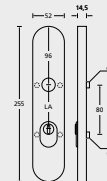

Tresor ohne Prüfung
Zylinderüberstand: 10-15 mm
Türstärke Standard:
38-44 mm Tresor

Edelstahl matt