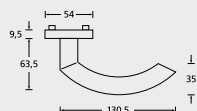

Form 1085 Edelstahl matt

Edelstahl matt	Rosettengarnitur mit Madenschraube	slidebloc® 3.0 Gleitlager auf Rundrosette	€	slidebloc® 3.0 Gleitlager auf Quadratrosette	€	VE
	OS - Garnitur (ohne Schlüsselrosette)	SB3.0-10850S	33,90	SB3.0-Q10850S	39,90	28
	BB - Garnitur	SB3.0-10850	37,90	SB3.0-Q10850	43,90	28
	PZ - Garnitur	SB3.0-10852	37,90	SB3.0-Q10852	43,90	14
	RZ - Garnitur	SB3.0-10858	37,90	SB3.0-Q10858	43,90	14
	Blind - Garnitur	SB3.0-10851	37,90	SB3.0-Q10851	43,90	14
	WC - Garnitur	SB3.0-10853	47,90	SB3.0-Q10853	53,90	14
	WC - Garnitur rot/weiß Anz.	SB3.0-108531	51,90	SB3.0-Q108531	57,90	14
	WC - Garnitur rot/grün Anz.	SB3.0-108532	51,90	SB3.0-Q108532	57,90	14
	PZ-WG - Knopf zyl. ger. DIN R/L	SB3.0-108552/62	51,90	SB3.0-Q108552/62	57,90	7
	PZ-WG - Knopf zyl. vers. DIN R/L	SB3.0-108553/63	55,90	SB3.0-Q108553/63	61,90	7
	Rosettengarnitur mit Madenschraube	pullbloc® 3.0 Kugellager auf Rundrosette	€	pullbloc® 3.0 Kugellager auf Quadratrosette	€	VE
	OS - Garnitur (ohne Schlüsselrosette)	PB3.0-10850S	43,90	PB3.0-Q10850S	49,90	28
	BB - Garnitur	PB3.0-10850	47,90	PB3.0-Q10850	53,90	28
	PZ - Garnitur	PB3.0-10852	47,90	PB3.0-Q10852	53,90	14
	RZ - Garnitur	PB3.0-10858	47,90	PB3.0-Q10858	53,90	14
	Blind - Garnitur	PB3.0-10851	47,90	PB3.0-Q10851	53,90	14
	WC - Garnitur	PB3.0-10853	57,90	PB3.0-Q10853	63,90	14
	WC - Garnitur rot/weiß Anz.	PB3.0-108531	61,90	PB3.0-Q108531	67,90	14
	WC - Garnitur rot/grün Anz.	PB3.0-108532	61,90	PB3.0-Q108532	67,90	14
	PZ-WG - Knopf zyl. ger. DIN R/L	PB3.0-108552/62	61,90	PB3.0-Q108552/62	67,90	7
	PZ-WG - Knopf zyl. vers. DIN R/L	PB3.0-108553/63	65,90	PB3.0-Q108553/63	71,90	7
	Drückerpaar		€			VE
	Drückerpaar	D10850	19,90			28
	Drückerpaar SSV	D108508201	19,90			28

Oberflächen: **Edelstahl schwarz matt**, **Edelstahl poliert** auf Anfrage.
Wechselgarnituren auch mit Kugelknopf gerade (5/6) oder gekröpft (51/61) lieferbar.