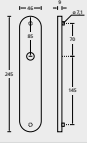

Langschild Edelstahl matt

Edelstahl matt	Langschild Paar 46 x 245 mm	slidebloc® Gleitlager	€	pullbloc® Kugellager	€	VE
	BB	LA 72 mm	37026	PB27026	67,90	28
	BB	LA 90 mm	37022	PB27022	67,90	28
	PZ	LA 72 mm	37027	PB27027	67,90	28
	PZ	LA 88 mm	37028	PB27028	67,90	28
	PZ	LA 92 mm	37030	PB37030	67,90	28
	Blind		37021	PB27021	67,90	14
	WC	LA 78 mm	27025	PB27025	79,90	14
	WC	LA 90 mm	27020	PB27020	79,90	14
	WC mit Anzeige rot/weiß	LA 78 mm		PB270251	95,90	14
	WC mit Anzeige rot/weiß	LA 90 mm		PB270541	95,90	14
	WC mit Anzeige rot/grün	LA 78 mm		PB270252	95,90	14
	PZ-WG - Knopf ger.	LA 72 mm	372011	67201	75,90	14
	PZ-WG - Knopf ger.	LA 88 mm		67103	75,90	14
	PZ-WG - Knopf ger.	LA 92 mm	37202	67104	75,90	14
	PZ-WG - Knopf gekr.	LA 72 mm	37211	67202	79,90	14
	PZ-WG - Knopf gekr.	LA 88 mm		67203	79,90	14
	PZ-WG - Knopf gekr.	LA 92 mm		67204	79,90	14
	PZ-WG - Knopf drehbar ger.	LA 72 mm		PB16184	84,90	5
	PZ-WG - Knopf drehbar ger.	LA 92 mm		PB16284	84,90	5
	PZ-WG - Knopf drehbar gekr.	LA 72 mm		PB16185	84,90	5
	PZ-WG - Knopf drehbar gekr.	LA 92 mm		PB16188	84,90	5