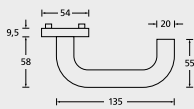

Form 1104 Edelstahl matt | Edelstahl schwarz matt

Edelstahl matt	Rosettengarnitur mit Madenschraube	slidebloc® 3.0 Gleitlager auf Rundrosette	€	slidebloc® 3.0 Gleitlager auf Quadratrosette	€	VE
	OS - Garnitur (ohne Schlüsselrosette)	SB3.0-11040S	33,90	SB3.0-Q11040S	39,90	28
	BB - Garnitur	SB3.0-11040	37,90	SB3.0-Q11040	43,90	28
	PZ - Garnitur	SB3.0-11042	37,90	SB3.0-Q11042	43,90	14
	RZ - Garnitur	SB3.0-11048	37,90	SB3.0-Q11048	43,90	14
	Blind - Garnitur	SB3.0-11041	37,90	SB3.0-Q11041	43,90	14
	WC - Garnitur	SB3.0-11043	47,90	SB3.0-Q11043	53,90	14
	WC - Garnitur rot/weiß Anz.	SB3.0-110431	51,90	SB3.0-Q110431	57,90	14
	WC - Garnitur rot/grün Anz.	SB3.0-110432	51,90	SB3.0-Q110432	57,90	14
	PZ-WG - Knopf zyl. ger. DIN R/L	SB3.0-110452/62	51,90	SB3.0-Q110452/62	57,90	7
	PZ-WG - Knopf zyl. vers. DIN R/L	SB3.0-110453/63	55,90	SB3.0-Q110453/63	61,90	7
	Rosettengarnitur mit Madenschraube	pullbloc® 3.0 Kugellager auf Rundrosette	€	pullbloc® 3.0 Kugellager auf Quadratrosette	€	VE
	OS - Garnitur (ohne Schlüsselrosette)	PB3.0-11040S	43,90	PB3.0-Q11040S	49,90	28
	BB - Garnitur	PB3.0-11040	47,90	PB3.0-Q11040	53,90	28
	PZ - Garnitur	PB3.0-11042	47,90	PB3.0-Q11042	53,90	14
	RZ - Garnitur	PB3.0-11048	47,90	PB3.0-Q11048	53,90	14
	Blind - Garnitur	PB3.0-11041	47,90	PB3.0-Q11041	53,90	14
	WC - Garnitur	PB3.0-11043	57,90	PB3.0-Q11043	63,90	14
	WC - Garnitur rot/weiß Anz.	PB3.0-110431	61,90	PB3.0-Q110431	67,90	14
	WC - Garnitur rot/grün Anz.	PB3.0-110432	61,90	PB3.0-Q110432	67,90	14
	PZ-WG - Knopf zyl. ger. DIN R/L	PB3.0-110452/62	61,90	PB3.0-Q110452/62	67,90	7
	PZ-WG - Knopf zyl. vers. DIN R/L	PB3.0-110453/63	65,90	PB3.0-Q110453/63	71,90	7
	Feuerschutz DIN 18273	pullbloc® 3.0 Kugellager auf Rundrosette	€	pullbloc® 3.0 Kugellager auf Quadratrosette	€	VE
	PZ - Garnitur	PB3.0FS-11042	57,90	PB3.0FS-Q11042	63,90	14
	RZ - Garnitur	PB3.0FS-11048	57,90	PB3.0FS-Q11048	63,90	14
	Blind - Garnitur	PB3.0FS-11041	57,90	PB3.0FS-Q11041	63,90	14
	PZ-WG - Knopf zyl. ger. DIN R/L	PB3.0FS-110452/62	71,90	PB3.0FS-Q110452/62	77,90	7
	PZ-WG - Knopf zyl. vers. DIN R/L	PB3.0FS-110453/63	75,90	PB3.0FS-Q110453/63	81,90	7
	Drückerpaar		€			VE
	Drückerpaar	D11040	19,90			28
	Drückerpaar SSV	D110408201	19,90			28
Schwarz matt	Rosettengarnitur Stiftschnellverbindung	pullbloc® 3.1 Kugellager auf Rundrosette	€	pullbloc® 3.1 Kugellager auf Quadratrosette	€	VE
	OS - Garnitur (ohne Schlüsselrosette)	PB3.1-SW11040S	49,90	PB3.1-QSW11040S	55,90	28
	BB - Garnitur	PB3.1-SW11040	53,90	PB3.1-QSW11040	59,90	28
	PZ - Garnitur	PB3.1-SW11042	53,90	PB3.1-QSW11042	59,90	14
	RZ - Garnitur	PB3.1-SW11048	53,90	PB3.1-QSW11048	59,90	14
	Blind - Garnitur	PB3.1-SW11041	53,90	PB3.1-QSW11041	59,90	14
	WC - Garnitur	PB3.1-SW11043	63,90	PB3.1-QSW11043	69,90	14
	WC - Garnitur rot/weiß Anz.	PB3.1-SW110431	67,90	PB3.1-QSW110431	73,90	14
	WC - Garnitur rot/grün Anz.	PB3.1-SW110432	67,90	PB3.1-QSW110432	73,90	14
	PZ-WG - Knopf zyl. ger. DIN R/L	PB3.1-SW110452/62	67,90	PB3.1-QSW110452/62	73,90	7
	PZ-WG - Knopf zyl. vers. DIN R/L	PB3.1-SW110453/63	71,90	PB3.1-QSW110453/63	77,90	7
	Feuerschutz DIN 18273	pullbloc® 3.0 Kugellager auf Rundrosette	€	pullbloc® 3.0 Kugellager auf Quadratrosette	€	VE
	PZ - Garnitur	PB3.0FS-SW11042	67,90	PB3.0FS-QSW11042	72,90	14
	RZ - Garnitur	PB3.0FS-SW11048	67,90	PB3.0FS-QSW11048	72,90	14
	Blind - Garnitur	PB3.0FS-SW11041	67,90	PB3.0FS-QSW11041	72,90	14
	PZ-WG - Knopf zyl. ger. DIN R/L	PB3.0FS-SW110452/62	81,90	PB3.0FS-QSW110452/62	87,90	7
	PZ-WG - Knopf zyl. vers. DIN R/L	PB3.0FS-SW110453/63	85,90	PB3.0FS-QSW110453/63	91,90	7
	Drückerpaar		€			VE
	Drückerpaar SSV	DSW11040	25,90			28