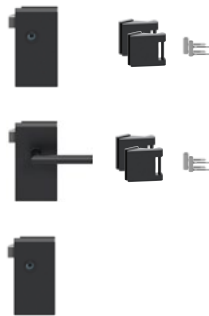

Schwarz matt

Glastürsets/Schloss

	R/L		€	VE
Set ohne Drücker Glastürschloss Blind	R/L	AOSW202153R/L	191,90	6
Set ohne Drücker Glastürschloss PZ	R/L	AOSW202173R/L	201,90	6
Set mit Drücker 1106 Glastürschloss Blind	R/L	AOSW20215SetR/L	201,90	6
Set mit Drücker 1106 Glastürschloss PZ	R/L	AOSW20217SetR/L	211,90	6
Glastürschloss Blind	R/L	OSW20215R/L	119,90	6
Glastürschloss PZ	R/L	OSW20217R/L	129,90	6