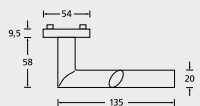

Form 1108 Edelstahl matt

Edelstahl matt	Rosettengarnitur mit Madenschraube	slidebloc® 3.0 Gleitlager auf Rundrosette	€	slidebloc® 3.0 Gleitlager auf Quadratrosette	€	VE
	OS - Garnitur (ohne Schlüsselrosette)	SB3.0-11080S	33,90	SB3.0-Q11080S	39,90	28
	BB - Garnitur	SB3.0-11080	37,90	SB3.0-Q11080	43,90	28
	PZ - Garnitur	SB3.0-11082	37,90	SB3.0-Q11082	43,90	14
	RZ - Garnitur	SB3.0-11088	37,90	SB3.0-Q11088	43,90	14
	Blind - Garnitur	SB3.0-11081	37,90	SB3.0-Q11081	43,90	14
	WC - Garnitur	SB3.0-11083	47,90	SB3.0-Q11083	53,90	14
	WC - Garnitur rot/weiß Anz.	SB3.0-110831	51,90	SB3.0-Q110831	57,90	14
	WC - Garnitur rot/grün Anz.	SB3.0-110832	51,90	SB3.0-Q110832	57,90	14
	PZ-WG - Knopf zyl. ger. DIN R/L	SB3.0-110852/62	51,90	SB3.0-Q110852/62	57,90	7
	PZ-WG - Knopf zyl. vers. DIN R/L	SB3.0-110853/63	55,90	SB3.0-Q110853/63	61,90	7
	Rosettengarnitur mit Madenschraube	pullbloc® 3.0 Kugellager auf Rundrosette	€	pullbloc® 3.0 Kugellager auf Quadratrosette	€	VE
	OS - Garnitur (ohne Schlüsselrosette)	PB3.0-11080S	43,90	PB3.0-Q11080S	49,90	28
	BB - Garnitur	PB3.0-11080	47,90	PB3.0-Q11080	53,90	28
	PZ - Garnitur	PB3.0-11082	47,90	PB3.0-Q11082	53,90	14
	RZ - Garnitur	PB3.0-11088	47,90	PB3.0-Q11088	53,90	14
	Blind - Garnitur	PB3.0-11081	47,90	PB3.0-Q11081	53,90	14
	WC - Garnitur	PB3.0-11083	57,90	PB3.0-Q11083	63,90	14
	WC - Garnitur rot/weiß Anz.	PB3.0-110831	61,90	PB3.0-Q110831	67,90	14
	WC - Garnitur rot/grün Anz.	PB3.0-110832	61,90	PB3.0-Q110832	67,90	14
	PZ-WG - Knopf zyl. ger. DIN R/L	PB3.0-110852/62	61,90	PB3.0-Q110852/62	67,90	7
	PZ-WG - Knopf zyl. vers. DIN R/L	PB3.0-110853/63	65,90	PB3.0-Q110853/63	71,90	7
	Drückerpaar		€			VE
	Drückerpaar	D11080	19,90			28

Wechselgarnituren auch mit Kugelknopf gerade (5/6) oder gekröpft (51/61) lieferbar.