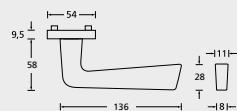

Form 1026 Edelstahl matt

Edelstahl matt	Rosettengarnitur mit Madenschraube	slidebloc® 3.0 Gleitlager auf Rundrosette	€	slidebloc® 3.0 Gleitlager auf Quadratrosette	€	VE
	OS - Garnitur (ohne Schlüsselrosette)	SB3.0-10260S	45,90	SB3.0-Q10260S	51,90	28
	BB - Garnitur	SB3.0-10260	49,90	SB3.0-Q10260	55,90	28
	PZ - Garnitur	SB3.0-10262	49,90	SB3.0-Q10262	55,90	14
	RZ - Garnitur	SB3.0-10268	49,90	SB3.0-Q10268	55,90	14
	Blind - Garnitur	SB3.0-10261	49,90	SB3.0-Q10261	55,90	14
	WC - Garnitur	SB3.0-10263	59,90	SB3.0-Q10263	65,90	14
	WC - Garnitur rot/weiß Anz.	SB3.0-102631	63,90	SB3.0-Q102631	69,90	14
	WC - Garnitur rot/grün Anz.	SB3.0-102632	63,90	SB3.0-Q102632	69,90	14
	PZ-WG - Knopf zyl. ger. DIN R/L	SB3.0-102652/62	63,90	SB3.0-Q102652/62	69,90	7
	PZ-WG - Knopf zyl. vers. DIN R/L	SB3.0-102653/63	67,90	SB3.0-Q102653/63	73,90	7
	Rosettengarnitur mit Madenschraube	pullbloc® 3.0 Kugellager auf Rundrosette	€	pullbloc® 3.0 Kugellager auf Quadratrosette	€	VE
	OS - Garnitur (ohne Schlüsselrosette)	PB3.0-10260S	55,90	PB3.0-Q10260S	61,90	28
	BB - Garnitur	PB3.0-10260	59,90	PB3.0-Q10260	65,90	28
	PZ - Garnitur	PB3.0-10262	59,90	PB3.0-Q10262	65,90	14
	RZ - Garnitur	PB3.0-10268	59,90	PB3.0-Q10268	65,90	14
	Blind - Garnitur	PB3.0-10261	59,90	PB3.0-Q10261	65,90	14
	WC - Garnitur	PB3.0-10263	69,90	PB3.0-Q10263	75,90	14
	WC - Garnitur rot/weiß Anz.	PB3.0-102631	73,90	PB3.0-Q102631	79,90	14
	WC - Garnitur rot/grün Anz.	PB3.0-102632	73,90	PB3.0-Q102632	79,90	14
	PZ-WG - Knopf zyl. ger. DIN R/L	PB3.0-102652/62	73,90	PB3.0-Q102652/62	79,90	7
	PZ-WG - Knopf zyl. vers. DIN R/L	PB3.0-102653/63	77,90	PB3.0-Q102653/63	83,90	7
	Drückerpaar		€			VE
	Drückerpaar	D10260	29,90			28

Wechselgarnituren auch mit Kugelknopf gerade (5/6) oder gekröpft (51/61) lieferbar.