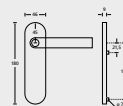

Form 2106 Edelstahl matt

Edelstahl matt	Schildgarnitur	pullbloc® 4.1 Langschild	€	pullbloc® 4.1 Kurzschild	€	VE	
	BB - Schildgarnitur	PB4.1-721060	79,90	PB4.1-521060	79,90	12	
	PZ - Schildgarnitur	PB4.1-721062	79,90	PB4.1-521062	79,90	12	
	Blind - Schildgarnitur	PB4.1-721061	79,90	PB4.1-521061	79,90	12	
	WC - Schildgarnitur	PB4.1-721063	89,90	PB4.1-521063	89,90	12	
	WC - Schildgarnitur rot/weiß Anz.	PB4.1-7210631	96,90	PB4.1-5210631	96,90	12	
	PZ-Schildgarnitur - Knopf ger.	PB4.1-721065	96,90	PB4.1-521065	96,90	12	
	PZ-Schildgarnitur - Knopf gekr.	PB4.1-7210651	100,90	PB4.1-5210651	100,90	12	
	PZ-Schildgarnitur - Knopf zyl. ger.	PB4.1-7210652	96,90	PB4.1-5210652	96,90	12	
	PZ-Schildgarnitur - Knopf zyl. vers.	PB4.1-7210653	100,90	PB4.1-5210653	100,90	12	
	Feuerschutz DIN 18273			€		€	VE
	PZ - Schildgarnitur	PB4.1FS-721062	92,90		PB4.1FS-521062	92,90	12
	Blind - Schildgarnitur	PB4.1FS-721061	92,90		PB4.1FS-521061	92,90	12
PZ-Schildgarnitur - Knopf ger.	PB4.1FS-721065	106,90		PB4.1FS-521065	106,90	12	
PZ-Schildgarnitur - Knopf gekr.	PB4.1FS-7210651	110,90		PB4.1FS-5210651	110,90	12	
PZ-Schildgarnitur - Knopf zyl. ger.	PB4.1FS-7210652	106,90		PB4.1FS-5210652	106,90	12	
PZ-Schildgarnitur - Knopf zyl. vers.	PB4.1FS-7210653	110,90		PB4.1FS-5210653	110,90	12	

OBJEKTSORTIMENT

TÜRDRÜCKERSORTIMENT

SCHUTZBESCHLÄGE

GLASTÜRSORTIMENT

STOSSGRIFFE

ZUBEHÖR