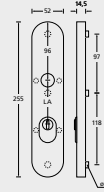

Tresor ohne Prüfung
Zylinderüberstand:
10-15 mm
Türstärke Standard:
40-60 mm Tresor

Edelstahl matt	Schutzbeschlag	ES1 DIN 18257	€	Tresor ohne Prüfung	€	VE
	mit KZS	LA 72 mm	39010ES1-1	161,90	29010	11
	mit KZS	LA 92 mm	39011ES1-1	161,90	29011	11
	mit KZS ÖNORM	LA 88 mm	3901230ES1-1	161,90	29012	11
	ohne KZS	LA 72 mm	39000ES1-1	147,90	29000	11
	ohne KZS	LA 92 mm	39001ES1-1	147,90	29001	11
	ohne KZS ÖNORM	LA 88 mm	3900230ES1	147,90	29002	11
	Schutzbeschlag	ES2 DIN 18257	€			VE
	mit KZS	LA 72 mm	39010ES2-1	185,90		11
	mit KZS	LA 92 mm	39011ES2-1	185,90		11
	mit KZS ÖNORM	LA 88 mm	3901230ES2-1	185,90		11
	Schutzbeschlag	ES1 Feuerschutz DIN 18273	€			VE
	mit KZS	LA 72 mm	39110ES1FS	183,90		11
	ohne KZS	LA 72 mm	39100ES1FS	171,90		11
	mit KZS ÖNORM	LA 88 mm	3911230ES1FS	183,90		11
	Schutzbeschlag	ES2 Feuerschutz DIN 18273	€			VE
	mit KZS	LA 72 mm	39110ES2FS	209,90		11
	ohne KZS	LA 72 mm	39000ES2FS-1	209,90		11
Schwarz matt	Schutzbeschlag	ES1 DIN 18257	€			VE
	mit KZS	LA 72 mm	SW39010ES1-1	181,90		11
	ohne KZS	LA 72 mm	SW39000ES1-1	167,90		
	Schutzbeschlag	ES1 Feuerschutz DIN 18273	€			VE
	mit KZS	LA 72 mm	SW39110ES1FS	203,90		11
	ohne KZS	LA 72 mm	SW39100ES1FS	191,90		11

Türstärkenset für ES1 **Schutzbeschlag**

Türstärke	Vierkantlänge	Schrauben		€
45 - 55 mm	95 mm	4x M5x60	TSS1-45-55	13,90
55 - 64 mm	98 mm	4x M5x70	TSS1-55-65	13,90
65 - 74 mm	98 mm	4x M5x80	TSS1-65-75	13,90
75 - 84 mm	118 mm	4x M5x90	TSS1-75-85	13,90
85 - 95 mm	138 mm		TSS1-85-95	13,90

Türstärkenset für ES2 **Schutzbeschlag**

Türstärke	Vierkantlänge	Schrauben		€
45 - 55 mm	95 mm	1x M6 2x M8x60	TSS2-45-55	13,90
55 - 64 mm	115 mm	1x M6 2x M8x70	TSS2-55-65	13,90
65 - 74 mm	130 mm	1x M6 2x M8x80	TSS2-65-75	13,90
75 - 84 mm	140 mm	1x M6 2x M8x90	TSS2-75-85	13,90
85 - 95 mm	138 mm		TSS2-85-95	13,90

Türstärkenset für **Schutzbeschlag Tresor**

Türstärke	Vierkantlänge	Schrauben		€
40 - 50 mm	82 mm	3x M6x50	TSTSS40-50	7,90
50 - 60 mm	82 mm	3x M6x60	TSTSS50-60	7,90
60 - 70 mm	98 mm	3x M6x70	TSTSS60-70	7,90
70 - 80 mm	118 mm	3x M6x80	TSTSS70-80	7,90
80 - 90 mm	138 mm	3x M6x90	TSTSS80-90	7,90

TÜRSTÄRKE STANDARD: ES1/ES2 35-55 mm | Tresor 40-60 mm | Feuerschutz 39-58 mm. Bei Bestellung immer angeben! Auch mit anderen Drückern kombinierbar.