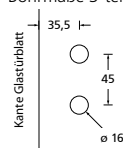

ZUBEHÖR

Bohrmaße Glastürschloss

Bohrmaße Office Schloss

Bohrmaße 3-teiliges Band

**GLASTÜRSETS:** Glastürschloss inkl. 3-tlg. Glastürbändern und Rahmenteile für Holzargen.

**STANDFLÜGELSETS:** Gegenkasten inkl. 3-tlg. Glastürbändern, Rahmenteile für Holzargen und Türfeststeller. Auch mit anderen Drückern kombinierbar.