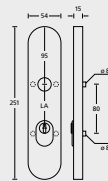

Schutzbeschlag **Drücker/Drücker Schild/Halbrgt.** Edelstahl matt

inkl. pullbloc® Halbgarnitur Form 1106

SK2 DIN EN 1906 für RC2 Türen
Zylinderüberstand: 12-17 mm
Türstärke Standard:
35-55 mm SK2
39-58 mm Feuerschutz