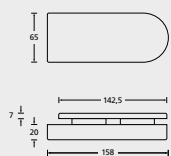

Glastürschloss **Form A** Edelstahl matt | Edelstahl schwarz matt | Aluminium EV1

DIN EN 12209 Klassifizierung: 3 | M | 5 | 0 | 0 | F | 0 | E | A/D/0 | 2 | 0

OBJEKTSORTIMENT

TÜRDRÜCKERSORTIMENT

SCHUTZBESCHLÄGE

GLASTÜRSORTIMENT

STOSSGRIFFE

ZUBEHÖR