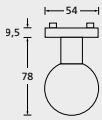

## Kugelknopf gerade Edelstahl matt | Edelstahl schwarz matt

| Edelstahl matt  | Knopf gerade                  | auf Rundrosette | €     | auf Quadratrosette | €     | VE |
|---|-------------------------------|-----------------|-------|--------------------|-------|----|
|  | Knopf für WG inkl. PZ Rosette | 77101           | 33,60 | Q77101             | 39,60 | 20 |
|   | Knopf drehbar DIN R/L         | PB3.0-16180/1   | 33,60 | PB3.0-Q16180/1     | 39,60 | 20 |
|   | Knopf einseitig fix           | 69100           | 33,60 | Q69100             | 39,60 | 20 |
| Schwarz matt  | Knopf gerade                  | auf Rundrosette | €     | auf Quadratrosette | €     | VE |
|  | Knopf für WG inkl. PZ Rosette | SW77101         | 37,60 | QSW77101           | 43,60 | 20 |
|   | Knopf drehbar DIN R/L         | PB3.0-SW16180/1 | 37,60 | PB3.0-QSW16180/1   | 43,60 | 20 |
|   | Knopf einseitig fix           | SW69100         | 37,60 | QSW69100           | 43,60 | 20 |