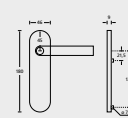

Form 2100 Edelstahl matt