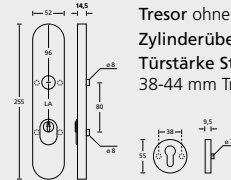

## Schutzbeschlag **Griffknopf Schild/Halbgrt.** Edelstahl matt | Edelstahl schwarz matt

inkl. pullbloc® Halbgarnitur Form 1106

**SK2 DIN EN 1906** für RC2 Türen  
Zylinderüberstand: 12-17 mm  
Türstärke Standard:  
35-55 mm SK2  
39-58 mm Feuerschutz