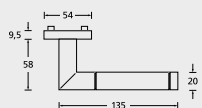

Form 1174 Edelstahl matt

Edelstahl matt	Rosettengarnitur mit Madenschraube	slidebloc® 3.0 Gleitlager auf Rundrosette	€	slidebloc® 3.0 Gleitlager auf Quadratrosette	€	VE
	OS - Garnitur (ohne Schlüsselrosette)	SB3.0-11740S	35,90	SB3.0-Q11740S	41,90	28
	BB - Garnitur	SB3.0-11740	39,90	SB3.0-Q11740	45,90	28
	PZ - Garnitur	SB3.0-11742	39,90	SB3.0-Q11742	45,90	14
	RZ - Garnitur	SB3.0-11748	39,90	SB3.0-Q11748	45,90	14
	Blind - Garnitur	SB3.0-11741	39,90	SB3.0-Q11741	45,90	14
	WC - Garnitur	SB3.0-11743	49,90	SB3.0-Q11743	55,90	14
	WC - Garnitur rot/weiß Anz.	SB3.0-117431	53,90	SB3.0-Q117431	59,90	14
	WC - Garnitur rot/grün Anz.	SB3.0-117432	53,90	SB3.0-Q117432	59,90	14
	PZ-WG - Knopf zyl. ger. DIN R/L	SB3.0-117452/62	53,90	SB3.0-Q117452/62	59,90	7
	PZ-WG - Knopf zyl. vers. DIN R/L	SB3.0-117453/63	57,90	SB3.0-Q117453/63	63,90	7
	Rosettengarnitur mit Madenschraube	pullbloc® 3.0 Kugellager auf Rundrosette	€	pullbloc® 3.0 Kugellager auf Quadratrosette	€	VE
	OS - Garnitur (ohne Schlüsselrosette)	PB3.0-11740S	45,90	PB3.0-Q11740S	51,90	28
	BB - Garnitur	PB3.0-11740	49,90	PB3.0-Q11740	55,90	28
	PZ - Garnitur	PB3.0-11742	49,90	PB3.0-Q11742	55,90	14
	RZ - Garnitur	PB3.0-11748	49,90	PB3.0-Q11748	55,90	14
	Blind - Garnitur	PB3.0-11741	49,90	PB3.0-Q11741	55,90	14
	WC - Garnitur	PB3.0-11743	59,90	PB3.0-Q11743	65,90	14
	WC - Garnitur rot/weiß Anz.	PB3.0-117431	63,90	PB3.0-Q117431	69,90	14
	WC - Garnitur rot/grün Anz.	PB3.0-117432	63,90	PB3.0-Q117432	69,90	14
	PZ-WG - Knopf zyl. ger. DIN R/L	PB3.0-117452/62	63,90	PB3.0-Q117452/62	69,90	7
	PZ-WG - Knopf zyl. vers. DIN R/L	PB3.0-117453/63	67,90	PB3.0-Q117453/63	73,90	7
	Drückerpaar		€			VE
	Drückerpaar	D11740	21,90			28
	Drückerpaar SSV	D117408201	21,90			28

Wechselgarnituren auch mit Kugelknopf gerade (5/6) oder gekröpft (51/61) lieferbar.

TÜRSTÄRKE STANDARD: 38-42 mm, ab 43/50 mm 5,00/10,00 € Aufpreis | Gewünschte Türstärke angeben