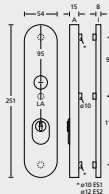

Schutzbeschlag **Griffknopf Schild/Schild** Edelstahl matt | Edelstahl schwarz matt

inkl. Drücker Form 1106

ES1/ES2 DIN 18257 für RC2 Türen
Zylinderüberstand:
12-17 mm ES1
11-14 mm ES2
Türstärke Standard:
35-55 mm ES1/ES2
39-58 mm Feuerschutz