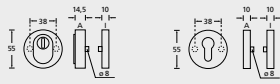

Sicherheitsrosetten Edelstahl matt | Edelstahl schwarz matt

Zylinderüberstand:
10-15 mm
Türstärke Standard:
40-60 mm