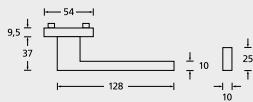

Form 1005 Edelstahl matt

Edelstahl matt	Rosettengarnitur mit Madenschraube	slidebloc® 3.0 Gleitlager auf Rundrosette	€	slidebloc® 3.0 Gleitlager auf Quadratrosette	€	VE
	OS - Garnitur (ohne Schlüsselrosette)	SB3.0-1005OS	45,90	SB3.0-Q1005OS	51,90	28
	BB - Garnitur	SB3.0-10050	49,90	SB3.0-Q10050	55,90	28
	PZ - Garnitur	SB3.0-10052	49,90	SB3.0-Q10052	55,90	14
	RZ - Garnitur	SB3.0-10058	49,90	SB3.0-Q10058	55,90	14
	Blind - Garnitur	SB3.0-10051	49,90	SB3.0-Q10051	55,90	14
	WC - Garnitur	SB3.0-10053	59,90	SB3.0-Q10053	65,90	14
	WC - Garnitur rot/weiß Anz.	SB3.0-100531	63,90	SB3.0-Q100531	69,90	14
	WC - Garnitur rot/grün Anz.	SB3.0-100532	63,90	SB3.0-Q100532	69,90	14
	PZ-WG - Knopf zyl. ger. DIN R/L	SB3.0-100552/62	63,90	SB3.0-Q100552/62	69,90	7
	PZ-WG - Knopf zyl. vers. DIN R/L	SB3.0-100553/63	67,90	SB3.0-Q100553/63	73,90	7

Edelstahl matt	Rosettengarnitur mit Madenschraube	pullbloc® 3.0 Kugellager auf Rundrosette	€	pullbloc® 3.0 Kugellager auf Quadratrosette	€	VE
	OS - Garnitur (ohne Schlüsselrosette)	PB3.0-1005OS	55,90	PB3.0-Q1005OS	61,90	28
	BB - Garnitur	PB3.0-10050	59,90	PB3.0-Q10050	65,90	28
	PZ - Garnitur	PB3.0-10052	59,90	PB3.0-Q10052	65,90	14
	RZ - Garnitur	PB3.0-10058	59,90	PB3.0-Q10058	65,90	14
	Blind - Garnitur	PB3.0-10051	59,90	PB3.0-Q10051	65,90	14
	WC - Garnitur	PB3.0-10053	69,90	PB3.0-Q10053	75,90	14
	WC - Garnitur rot/weiß Anz.	PB3.0-100531	73,90	PB3.0-Q100531	79,90	14
	WC - Garnitur rot/grün Anz.	PB3.0-100532	73,90	PB3.0-Q100532	79,90	14
	PZ-WG - Knopf zyl. ger. DIN R/L	PB3.0-100552/62	73,90	PB3.0-Q100552/62	79,90	7
	PZ-WG - Knopf zyl. vers. DIN R/L	PB3.0-100553/63	77,90	PB3.0-Q100553/63	83,90	7

Drückerpaar	€	VE
Drückerpaar	D10050 29,90	28

Wechselgarnituren auch mit Kugelknopf gerade (5/6) oder gekröpft (51/61) lieferbar.

TÜRSTÄRKE STANDARD: 38-42 mm, ab 43/50 mm 5,00/10,00 € Aufpreis | Gewünschte Türstärke angeben