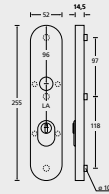

Tresor ohne Prüfung
Zylinderüberstand:
10-15 mm
Türstärke Standard:
40-60 mm Tresor

OBJEKTSORTIMENT