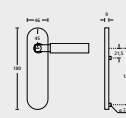

Form 2016 Edelstahl matt