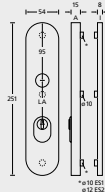

Schutzbeschlag **Drücker/Drücker Schild/Schild** Edelstahl matt | Edelstahl schwarz matt

inkl. Drücker Form 1106

ES1/ES2 DIN 18257 für RC2 Türen
Zylinderüberstand:
12-17 mm ES1
11-14 mm ES2
Türstärke Standard:
35-55 mm ES1/ES2
39-58 mm Feuerschutz