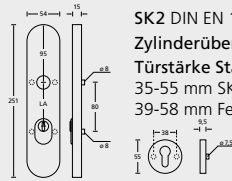

Schutzbeschlag **Griffplatte Schild/Halbgrt.** Edelstahl matt

inkl. pullbloc® Halbgarnitur Form 1106

SK2 DIN EN 1906 für RC2 Türen
Zylinderüberstand: 12-17 mm
Türstärke Standard:
35-55 mm SK2
39-58 mm Feuerschutz