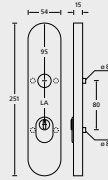

Schutzbeschlag **zyl. Knopf Schild/Halbrgt.** Edelstahl matt

inkl. pullbloc® Halbgarnitur Form 1106

SK2 DIN EN 1906 für RC2 Türen
Zylinderüberstand: 12-17 mm
Türstärke Standard:
35-55 mm SK2
39-58 mm Feuerschutz