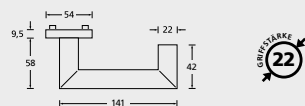

OBJEKTSORTIMENT

TÜRDRÜCKERSORTIMENT

SCHUTZBESCHLÄGE

GLASTÜRSORTIMENT

STOSSGRIFFE

ZUBEHÖR

Edelstahl matt

Rosettengarnitur mit Madenschraube
OS - Garnitur (ohne Schlüsselrosette)

BB - Garnitur	
PZ - Garnitur	
RZ - Garnitur	
Blind - Garnitur	
WC - Garnitur	
WC - Garnitur rot/weiß Anz.	
WC - Garnitur rot/grün Anz.	
PZ-WG - Knopf ger. 360°	
PZ-WG - Knopf gekröpft 360°	
PZ-WG - Knopf zyl. ger. 360°	
PZ-WG - Knopf zyl. vers. 360°	
PZ - Halbgarnitur 360°	
RZ - Halbgarnitur 360°	
OS - Halbgarnitur 360°	

Feuerschutz DIN 18273

PZ - Garnitur	
RZ - Garnitur	
Blind - Garnitur	
PZ-WG - Knopf ger. 360°	
PZ-WG - Knopf gekröpft 360°	
PZ-WG - Knopf zyl. ger. 360°	
PZ-WG - Knopf zyl. vers. 360°	
Standflügel Halbgarnitur 360°	

Feuerschutz DIN 18273 mit
Panikfunktion DIN EN 179

PZ - Garnitur*	
RZ - Garnitur*	
Blind - Garnitur*	
PZ-WG - Knopf ger. 360°*	
PZ-WG - Knopf gekröpft 360°*	
PZ-WG - Knopf zyl. ger. 360°*	
PZ-WG - Knopf zyl. vers. 360°*	

Schwarz matt

Rosettengarnitur mit Madenschraube
OS - Garnitur (ohne Schlüsselrosette)

BB - Garnitur	
PZ - Garnitur	
RZ - Garnitur	
Blind - Garnitur	
WC - Garnitur	
WC - Garnitur rot/weiß Anz.	
WC - Garnitur rot/grün Anz.	
PZ-WG - Knopf ger. 360°	
PZ-WG - Knopf gekröpft 360°	
PZ-WG - Knopf zyl. ger. 360°	
PZ-WG - Knopf zyl. vers. 360°	
PZ - Halbgarnitur 360°	
RZ - Halbgarnitur 360°	
OS - Halbgarnitur 360°	

Feuerschutz DIN 18273

PZ - Garnitur	
RZ - Garnitur	
Blind - Garnitur	
PZ-WG - Knopf ger. 360°	
PZ-WG - Knopf gekröpft 360°	
PZ-WG - Knopf zyl. ger. 360°	
PZ-WG - Knopf zyl. vers. 360°	
Standflügel Halbgarnitur 360°	

Feuerschutz DIN 18273 mit
Panikfunktion DIN EN 179

PZ - Garnitur*	
RZ - Garnitur*	
Blind - Garnitur*	
PZ-WG - Knopf ger. 360°*	
PZ-WG - Knopf gekröpft 360°*	
PZ-WG - Knopf zyl. ger. 360°*	
PZ-WG - Knopf zyl. vers. 360°*	

pullbloc® 4.1 Kugellager auf Rundrosette

PB4.1-2009OS	€ 61,90
PB4.1-20090	€ 65,90
PB4.1-20092	€ 65,90
PB4.1-20098	€ 65,90
PB4.1-20091	€ 65,90
PB4.1-20093	€ 75,90
PB4.1-200931	€ 82,90
PB4.1-200932	€ 82,90
PB4.1360-20095	€ 82,90
PB4.1360-200951	€ 86,90
PB4.1360-200952	€ 82,90
PB4.1360-200953	€ 86,90
PB4.1360-820092	€ 38,90
PB4.1360-820098	€ 38,90
PB4.1360-82009OS	€ 36,90

pullbloc® 4.1 Kugellager auf Rundrosette

PB4.1FS-20092	€ 78,90
PB4.1FS-20098	€ 78,90
PB4.1FS-20091	€ 78,90
PB4.1FS360-20095	€ 92,90
PB4.1FS360-200951	€ 96,90
PB4.1FS360-200952	€ 92,90
PB4.1FS360-200953	€ 96,90
PB4.1FS-SF82009OS	€ 43,90

pullbloc® 4.1 Kugellager auf Rundrosette

PB4.1-20092EN179FS	€ 98,90
PB4.1-20098EN179FS	€ 98,90
PB4.1-20091EN179FS	€ 98,90
PB4.1-20095EN179FS	€ 112,90
PB4.1-200951EN179FS	€ 116,90
PB4.1-200952EN179FS	€ 112,90
PB4.1-200953EN179FS	€ 116,90