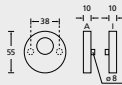

Sicherheitsrosetten RZ Edelstahl matt

Zylinderüberstand:
10-15 mm
Türstärke Standard:
40-60 mm

Edelstahl matt	inkl. Innenrosette RZ ohne Kernziehschutz	Rundrosette	€	VE
		27042	36,90	20