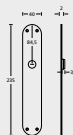

Flachschild Edelstahl matt

Edelstahl matt	Flachschild Paar 40 x 235 mm	Oval	€	Eckig	€	VE
	BB	LA 72 mm	OF27026	EF27026	24,00	28
	BB	LA 90 mm	OF27082	EF27082	24,00	28
	PZ	LA 72 mm	OF27029	EF27029	24,00	14
	PZ	LA 88 mm	OF27081	EF27081	24,00	14
	Blind		OF27021	EF27021	24,00	14
	RZ	LA 74 mm	OF27030	EF27030	24,00	14
	RZ	LA 78 mm	OF27080	EF27080	24,00	14
	WC	LA 78 mm	OF27023	EF27023	34,00	14
	PZ für Knopf	LA 72 mm	OF27029K-1	EF27029K-1	30,00	5
	RZ für Knopf	LA 78 mm	OF27080K-1	EF27080K-1	30,00	5