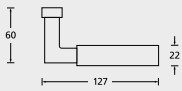

Form 2016 Edelstahl matt