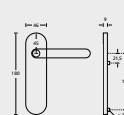

Form **2104** Edelstahl matt

Edelstahl matt	Schildgarnitur	pullbloc® 4.1 Langschild	€	pullbloc® 4.1 Kurzschild	€	VE
	BB - Schildgarnitur	PB4.1-721040	79,90	PB4.1-521040	79,90	12
	PZ - Schildgarnitur	PB4.1-721042	79,90	PB4.1-521042	79,90	12
	Blind - Schildgarnitur	PB4.1-721041	79,90	PB4.1-521041	79,90	12
	WC - Schildgarnitur	PB4.1-721043	89,90	PB4.1-521043	89,90	12
	WC - Schildgarnitur rot/weiß Anz.	PB4.1-7210431	96,90	PB4.1-5210431	96,90	12
	PZ-Schildgarnitur - Knopf ger.	PB4.1-721045	96,90	PB4.1-521045	96,90	12
	PZ-Schildgarnitur - Knopf gekr.	PB4.1-7210451	100,90	PB4.1-5210451	100,90	12
	PZ-Schildgarnitur - Knopf zyl. ger.	PB4.1-7210452	96,90	PB4.1-5210452	96,90	12
	PZ-Schildgarnitur - Knopf zyl. vers.	PB4.1-7210453	100,90	PB4.1-5210453	100,90	12
	Feuerschutz DIN 18273		€		€	VE
	PZ - Schildgarnitur	PB4.1FS-721042	92,90	PB4.1FS-521042	92,90	12
	Blind - Schildgarnitur	PB4.1FS-721041	92,90	PB4.1FS-521041	92,90	12
	PZ-Schildgarnitur - Knopf ger.	PB4.1FS-721045	106,90	PB4.1FS-521045	106,90	12
	PZ-Schildgarnitur - Knopf gekr.	PB4.1FS-7210451	110,90	PB4.1FS-5210451	110,90	12
	PZ-Schildgarnitur - Knopf zyl. ger.	PB4.1FS-7210452	106,90	PB4.1FS-5210452	106,90	12
	PZ-Schildgarnitur - Knopf zyl. vers.	PB4.1FS-7210453	110,90	PB4.1FS-5210453	110,90	12

TÜRSTÄRKE STANDARD: 36-45 mm, ab 46/65 mm 5,00/10,00 € Aufpreis | Auf gewünschte Türstärke vormontiert!