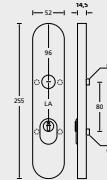

Tresor ohne Prüfung
Zylinderüberstand: 10-15 mm
Türstärke Standard:
38-44 mm Tresor

Edelstahl matt