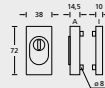

Zylinderüberstand:
10-15 mm
Türstärke Standard:
36-90 mm

Edelstahl matt	inkl. Innenrosette PZ mit Kernziehschutz	Ovalrosette	€	eckige Rosette	€	VE
	ohne Kernziehschutz	27051	52,90	E27051	58,90	20
		27050	46,90	E27050	52,90	20
	Stück einseitig befestigt ohne Kernziehschutz	Ovalrosette	€	eckige Rosette	€	VE
		27150	26,90	E27150	30,90	20

TÜRSTÄRKE STANDARD: Rund-/Quadratrossette 40-60 mm ab 61mm gewünschte Türstärke angeben | Oval-/Rechteckrossette 36-90 mm.