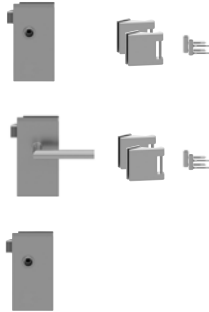

Edelstahl matt

Glastürsets/Schloss

	R/L		€	VE
Set ohne Drücker Glastürschloss Blind	R/L	AO202153R/L	151,90	6
Set ohne Drücker Glastürschloss PZ	R/L	AO202173R/L	161,90	6
Set mit Drücker 1106 Glastürschloss Blind	R/L	AO20215SetR/L	161,90	6
Set mit Drücker 1106 Glastürschloss PZ	R/L	AO20217SetR/L	171,90	6
Glastürschloss Blind	R/L	O20215R/L	99,90	6
Glastürschloss PZ	R/L	O20217R/L	109,90	6