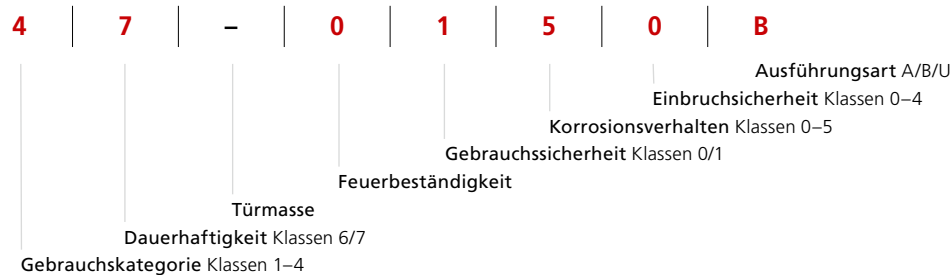

Klassifizierungsschlüssel pullbloc® 4.1 Garnituren nach DIN EN 1906