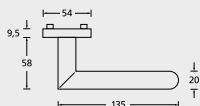

Form 1107 Edelstahl matt

Edelstahl matt	Rosettengarnitur mit Madenschraube	slidebloc® 3.0 Gleitlager auf Rundrosette	€	slidebloc® 3.0 Gleitlager auf Quadratrosette	€	VE
	OS - Garnitur (ohne Schlüsselrosette)	SB3.0-11070S	33,90	SB3.0-Q11070S	39,90	28
	BB - Garnitur	SB3.0-11070	37,90	SB3.0-Q11070	43,90	28
	PZ - Garnitur	SB3.0-11072	37,90	SB3.0-Q11072	43,90	14
	RZ - Garnitur	SB3.0-11078	37,90	SB3.0-Q11078	43,90	14
	Blind - Garnitur	SB3.0-11071	37,90	SB3.0-Q11071	43,90	14
	WC - Garnitur	SB3.0-11073	47,90	SB3.0-Q11073	53,90	14
	WC - Garnitur rot/weiß Anz.	SB3.0-110731	51,90	SB3.0-Q110731	57,90	14
	WC - Garnitur rot/grün Anz.	SB3.0-110732	51,90	SB3.0-Q110732	57,90	14
	PZ-WG - Knopf zyl. ger. DIN R/L	SB3.0-110752/62	51,90	SB3.0-Q110752/62	57,90	7
	PZ-WG - Knopf zyl. vers. DIN R/L	SB3.0-110753/63	55,90	SB3.0-Q110753/63	61,90	7
	Rosettengarnitur mit Madenschraube	pullbloc® 3.0 Kugellager auf Rundrosette	€	pullbloc® 3.0 Kugellager auf Quadratrosette	€	VE
	OS - Garnitur (ohne Schlüsselrosette)	PB3.0-11070S	43,90	PB3.0-Q11070S	49,90	28
	BB - Garnitur	PB3.0-11070	47,90	PB3.0-Q11070	53,90	28
	PZ - Garnitur	PB3.0-11072	47,90	PB3.0-Q11072	53,90	14
	RZ - Garnitur	PB3.0-11078	47,90	PB3.0-Q11078	53,90	14
	Blind - Garnitur	PB3.0-11071	47,90	PB3.0-Q11071	53,90	14
	WC - Garnitur	PB3.0-11073	57,90	PB3.0-Q11073	63,90	14
	WC - Garnitur rot/weiß Anz.	PB3.0-110731	61,90	PB3.0-Q110731	67,90	14
	WC - Garnitur rot/grün Anz.	PB3.0-110732	61,90	PB3.0-Q110732	67,90	14
	PZ-WG - Knopf zyl. ger. DIN R/L	PB3.0-110752/62	61,90	PB3.0-Q110752/62	67,90	7
	PZ-WG - Knopf zyl. vers. DIN R/L	PB3.0-110753/63	65,90	PB3.0-Q110753/63	71,90	7
	Drückerpaar		€			VE
	Drückerpaar	D11070	19,90			28

Wechselgarnituren auch mit Kugelknopf gerade (5/6) oder gekröpft (51/61) lieferbar.