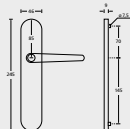

Form **2103** Edelstahl matt

| Edelstahl matt | Schildgarnitur                       | pullbloc® 4.1 Langschild | €             | pullbloc® 4.1 Kurzschild | €             | VE        |
|----------------|--------------------------------------|--------------------------|---------------|--------------------------|---------------|-----------|
|                | BB - Schildgarnitur                  | PB4.1-721030             | <b>79,90</b>  | PB4.1-521030             | <b>79,90</b>  | 12        |
|                | PZ - Schildgarnitur                  | PB4.1-721032             | <b>79,90</b>  | PB4.1-521032             | <b>79,90</b>  | 12        |
|                | Blind - Schildgarnitur               | PB4.1-721031             | <b>79,90</b>  | PB4.1-521031             | <b>79,90</b>  | 12        |
|                | WC - Schildgarnitur                  | PB4.1-721033             | <b>89,90</b>  | PB4.1-521033             | <b>89,90</b>  | 12        |
|                | WC - Schildgarnitur rot/weiß Anz.    | PB4.1-721031             | <b>96,90</b>  | PB4.1-5210331            | <b>96,90</b>  | 12        |
|                | PZ-Schildgarnitur - Knopf ger.       | PB4.1-721035             | <b>96,90</b>  | PB4.1-521035             | <b>96,90</b>  | 12        |
|                | PZ-Schildgarnitur - Knopf gekr.      | PB4.1-7210351            | <b>100,90</b> | PB4.1-5210351            | <b>100,90</b> | 12        |
|                | PZ-Schildgarnitur - Knopf zyl. ger.  | PB4.1-7210352            | <b>96,90</b>  | PB4.1-5210352            | <b>96,90</b>  | 12        |
|                | PZ-Schildgarnitur - Knopf zyl. vers. | PB4.1-7210353            | <b>100,90</b> | PB4.1-5210353            | <b>100,90</b> | 12        |
|                | <b>Feuerschutz</b> DIN 18273         |                          | €             |                          | €             | <b>VE</b> |
|                | PZ - Schildgarnitur                  | PB4.1FS-721032           | <b>92,90</b>  | PB4.1FS-521032           | <b>92,90</b>  | 12        |
|                | Blind - Schildgarnitur               | PB4.1FS-721031           | <b>92,90</b>  | PB4.1FS-521031           | <b>92,90</b>  | 12        |
|                | PZ-Schildgarnitur - Knopf ger.       | PB4.1FS-721035           | <b>106,90</b> | PB4.1FS-521035           | <b>106,90</b> | 12        |
|                | PZ-Schildgarnitur - Knopf gekr.      | PB4.1FS-7210351          | <b>110,90</b> | PB4.1FS-5210351          | <b>110,90</b> | 12        |
|                | PZ-Schildgarnitur - Knopf zyl. ger.  | PB4.1FS-7210352          | <b>106,90</b> | PB4.1FS-5210352          | <b>106,90</b> | 12        |
|                | PZ-Schildgarnitur - Knopf zyl. vers. | PB4.1FS-7210353          | <b>110,90</b> | PB4.1FS-5210353          | <b>110,90</b> | 12        |