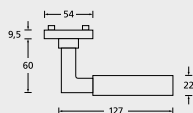

Form 1016 Edelstahl matt | Edelstahl poliert

Edelstahl matt	Rosettengarnitur mit Madenschraube	slidebloc® 3.0 Gleitlager auf Rundrosette	€	slidebloc® 3.0 Gleitlager auf Quadratrosette	€	VE
	OS - Garnitur (ohne Schlüsselrosette)	SB3.0-10160S	51,90	SB3.0-Q10160S	57,90	28
	BB - Garnitur	SB3.0-10160	55,90	SB3.0-Q10160	61,90	28
	PZ - Garnitur	SB3.0-10162	55,90	SB3.0-Q10162	61,90	14
	RZ - Garnitur	SB3.0-10168	55,90	SB3.0-Q10168	61,90	14
	Blind - Garnitur	SB3.0-10161	55,90	SB3.0-Q10161	61,90	14
	WC - Garnitur	SB3.0-10163	65,90	SB3.0-Q10163	71,90	14
	WC - Garnitur rot/weiß Anz.	SB3.0-101631	69,90	SB3.0-Q101631	75,90	14
	WC - Garnitur rot/grün Anz.	SB3.0-101632	69,90	SB3.0-Q101632	75,90	14
	PZ-WG - Knopf zyl. ger. DIN R/L	SB3.0-101652/62	69,90	SB3.0-Q101652/62	75,90	7
	PZ-WG - Knopf zyl. vers. DIN R/L	SB3.0-101653/63	73,90	SB3.0-Q101653/63	79,90	7

Edelstahl matt	Rosettengarnitur mit Madenschraube	pullbloc® 3.0 Kugellager auf Rundrosette	€	pullbloc® 3.0 Kugellager auf Quadratrosette	€	VE
	OS - Garnitur (ohne Schlüsselrosette)	PB3.0-10160S	61,90	PB3.0-Q10160S	67,90	28
	BB - Garnitur	PB3.0-10160	65,90	PB3.0-Q10160	71,90	28
	PZ - Garnitur	PB3.0-10162	65,90	PB3.0-Q10162	71,90	14
	RZ - Garnitur	PB3.0-10168	65,90	PB3.0-Q10168	71,90	14
	Blind - Garnitur	PB3.0-10161	65,90	PB3.0-Q10161	71,90	14
	WC - Garnitur	PB3.0-10163	75,90	PB3.0-Q10163	81,90	14
	WC - Garnitur rot/weiß Anz.	PB3.0-101631	79,90	PB3.0-Q101631	85,90	14
	WC - Garnitur rot/grün Anz.	PB3.0-101632	79,90	PB3.0-Q101632	85,90	14
	PZ-WG - Knopf zyl. ger. DIN R/L	PB3.0-101652/62	79,90	PB3.0-Q101652/62	85,90	7
	PZ-WG - Knopf zyl. vers. DIN R/L	PB3.0-101653/63	83,90	PB3.0-Q101653/63	89,90	7

Edelstahl matt	Drückerpaar	€	VE	
	Drückerpaar	D101601	33,90	28

Edelstahl poliert	Rosettengarnitur mit Madenschraube	slidebloc® 3.0 Gleitlager auf Rundrosette	€	slidebloc® 3.0 Gleitlager auf Quadratrosette	€	VE
	OS - Garnitur (ohne Schlüsselrosette)	SB3.0-P10160S	61,90	SB3.0-QP10160S	67,90	28
	BB - Garnitur	SB3.0-P10160	65,90	SB3.0-QP10160	71,90	28
	PZ - Garnitur	SB3.0-P10162	65,90	SB3.0-QP10162	71,90	14
	RZ - Garnitur	SB3.0-P10168	65,90	SB3.0-QP10168	71,90	14
	Blind - Garnitur	SB3.0-P10161	65,90	SB3.0-QP10161	71,90	14
	WC - Garnitur	SB3.0-P10163	75,90	SB3.0-QP10163	81,90	14
	WC - Garnitur rot/weiß Anz.	SB3.0-P101631	79,90	SB3.0-QP101631	85,90	14
	WC - Garnitur rot/grün Anz.	SB3.0-P101632	79,90	SB3.0-QP101632	85,90	14
	PZ-WG - Knopf zyl. ger. DIN R/L	SB3.0-P101652/62	79,90	SB3.0-QP101652/62	85,90	7
	PZ-WG - Knopf zyl. vers. DIN R/L	SB3.0-P101653/63	83,90	SB3.0-QP101653/63	89,90	7