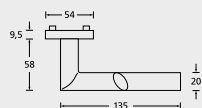

Form 1109 Edelstahl matt

Edelstahl matt	Rosettengarnitur mit Madenschraube	slidebloc® 3.0 Gleitlager auf Rundrosette	€	slidebloc® 3.0 Gleitlager auf Quadratrosette	€	VE
	OS - Garnitur (ohne Schlüsselrosette)	SB3.0-11090S	33,90	SB3.0-Q11090S	39,90	28
	BB - Garnitur	SB3.0-11090	37,90	SB3.0-Q11090	43,90	28
	PZ - Garnitur	SB3.0-11092	37,90	SB3.0-Q11092	43,90	14
	RZ - Garnitur	SB3.0-11098	37,90	SB3.0-Q11098	43,90	14
	Blind - Garnitur	SB3.0-11091	37,90	SB3.0-Q11091	43,90	14
	WC - Garnitur	SB3.0-11093	47,90	SB3.0-Q11093	53,90	14
	WC - Garnitur rot/weiß Anz.	SB3.0-110931	51,90	SB3.0-Q110931	57,90	14
	WC - Garnitur rot/grün Anz.	SB3.0-110932	51,90	SB3.0-Q110932	57,90	14
	PZ-WG - Knopf zyl. ger. DIN R/L	SB3.0-110952/62	51,90	SB3.0-Q110952/62	57,90	7
	PZ-WG - Knopf zyl. vers. DIN R/L	SB3.0-110953/63	55,90	SB3.0-Q110953/63	61,90	7
	Rosettengarnitur mit Madenschraube	pullbloc® 3.0 Kugellager auf Rundrosette	€	pullbloc® 3.0 Kugellager auf Quadratrosette	€	VE
	OS - Garnitur (ohne Schlüsselrosette)	PB3.0-11090S	43,90	PB3.0-Q11090S	49,90	28
	BB - Garnitur	PB3.0-11090	47,90	PB3.0-Q11090	53,90	28
	PZ - Garnitur	PB3.0-11092	47,90	PB3.0-Q11092	53,90	14
	RZ - Garnitur	PB3.0-11098	47,90	PB3.0-Q11098	53,90	14
	Blind - Garnitur	PB3.0-11091	47,90	PB3.0-Q11091	53,90	14
	WC - Garnitur	PB3.0-11093	57,90	PB3.0-Q11093	63,90	14
	WC - Garnitur rot/weiß Anz.	PB3.0-110931	61,90	PB3.0-Q110931	67,90	14
	WC - Garnitur rot/grün Anz.	PB3.0-110932	61,90	PB3.0-Q110932	67,90	14
	PZ-WG - Knopf zyl. ger. DIN R/L	PB3.0-110952/62	61,90	PB3.0-Q110952/62	67,90	7
	PZ-WG - Knopf zyl. vers. DIN R/L	PB3.0-110953/63	65,90	PB3.0-Q110953/63	71,90	7
	Drückerpaar		€			VE
	Drückerpaar	D11090	19,90			28

Wechselgarnituren auch mit Kugelknopf gerade (5/6) oder gekröpft (51/61) lieferbar.