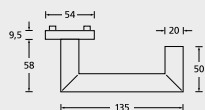

Form 1009 Edelstahl matt | Edelstahl schwarz matt

Edelstahl matt	Rosettengarnitur mit Madenschraube	slidebloc® 3.0 Gleitlager auf Rundrosette	€	slidebloc® 3.0 Gleitlager auf Quadratrosette	€	VE
	OS - Garnitur (ohne Schlüsselrosette)	SB3.0-1009OS	39,90	SB3.0-Q1009OS	45,90	28
	BB - Garnitur	SB3.0-10090	43,90	SB3.0-Q10090	49,90	28
	PZ - Garnitur	SB3.0-10092	43,90	SB3.0-Q10092	49,90	14
	RZ - Garnitur	SB3.0-10098	43,90	SB3.0-Q10098	49,90	14
	Blind - Garnitur	SB3.0-10091	43,90	SB3.0-Q10091	49,90	14
	WC - Garnitur	SB3.0-10093	53,90	SB3.0-Q10093	59,90	14
	WC - Garnitur rot/weiß Anz.	SB3.0-100931	57,90	SB3.0-Q100931	63,90	14
	WC - Garnitur rot/grün Anz.	SB3.0-100932	57,90	SB3.0-Q100932	63,90	14
	PZ-WG - Knopf zyl. ger. DIN R/L	SB3.0-100952/62	57,90	SB3.0-Q100952/62	63,90	7
	PZ-WG - Knopf zyl. vers. DIN R/L	SB3.0-100953/63	61,90	SB3.0-Q100953/63	67,90	7

Edelstahl matt	Rosettengarnitur mit Madenschraube	pullbloc® 3.0 Kugellager auf Rundrosette	€	pullbloc® 3.0 Kugellager auf Quadratrosette	€	VE
	OS - Garnitur (ohne Schlüsselrosette)	PB3.0-1009OS	49,90	PB3.0-Q1009OS	55,90	28
	BB - Garnitur	PB3.0-10090	53,90	PB3.0-Q10090	59,90	28
	PZ - Garnitur	PB3.0-10092	53,90	PB3.0-Q10092	59,90	14
	RZ - Garnitur	PB3.0-10098	53,90	PB3.0-Q10098	59,90	14
	Blind - Garnitur	PB3.0-10091	53,90	PB3.0-Q10091	59,90	14
	WC - Garnitur	PB3.0-10093	63,90	PB3.0-Q10093	69,90	14
	WC - Garnitur rot/weiß Anz.	PB3.0-100931	67,90	PB3.0-Q100931	73,90	14
	WC - Garnitur rot/grün Anz.	PB3.0-100932	67,90	PB3.0-Q100932	73,90	14
	PZ-WG - Knopf zyl. ger. DIN R/L	PB3.0-100952/62	67,90	PB3.0-Q100952/62	73,90	7
	PZ-WG - Knopf zyl. vers. DIN R/L	PB3.0-100953/63	71,90	PB3.0-Q100953/63	77,90	7

Edelstahl matt	Feuerschutz DIN 18273	pullbloc® 3.0 Kugellager auf Rundrosette	€	pullbloc® 3.0 Kugellager auf Quadratrosette	€	VE
	PZ - Garnitur	PB3.0FS-10092	63,90	PB3.0FS-Q10092	69,90	14
	RZ - Garnitur	PB3.0FS-10098	63,90	PB3.0FS-Q10098	69,90	14
	Blind - Garnitur	PB3.0FS-10091	63,90	PB3.0FS-Q10091	69,90	14
	PZ-WG - Knopf zyl. ger. DIN R/L	PB3.0FS-100952/62	77,90	PB3.0FS-Q100952/62	83,90	7
	PZ-WG - Knopf zyl. vers. DIN R/L	PB3.0FS-100953/63	81,90	PB3.0FS-Q100953/63	87,90	7

Edelstahl matt	Drückerpaar	D10090	€		€	VE
	Drückerpaar		25,90			28