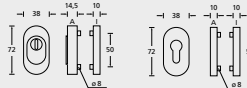

Sicherheitsrosetten oval und eckig Edelstahl matt

Zylinderüberstand:
10-15 mm
Türstärke Standard:
36-90 mm