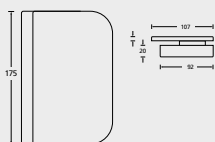

Office Standflügelset **Form A** Edelstahl matt | Edelstahl schwarz matt