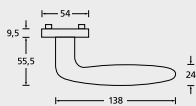

Form 1083 Edelstahl matt

Edelstahl matt	Rosettengarnitur mit Madenschraube	slidebloc® 3.0 Gleitlager auf Rundrosette	€	slidebloc® 3.0 Gleitlager auf Quadratrosette	€	VE
	OS - Garnitur (ohne Schlüsselrosette)	SB3.0-10830S	39,90	SB3.0-Q10830S	45,90	28
	BB - Garnitur	SB3.0-10830	43,90	SB3.0-Q10830	49,90	28
	PZ - Garnitur	SB3.0-10832	43,90	SB3.0-Q10832	49,90	14
	RZ - Garnitur	SB3.0-10838	43,90	SB3.0-Q10838	49,90	14
	Blind - Garnitur	SB3.0-10831	43,90	SB3.0-Q10831	49,90	14
	WC - Garnitur	SB3.0-10833	53,90	SB3.0-Q10833	59,90	14
	WC - Garnitur rot/weiß Anz.	SB3.0-108331	57,90	SB3.0-Q108331	63,90	14
	WC - Garnitur rot/grün Anz.	SB3.0-108332	57,90	SB3.0-Q108332	63,90	14
	PZ-WG - Knopf zyl. ger. DIN R/L	SB3.0-108352/62	57,90	SB3.0-Q108352/62	63,90	7
	PZ-WG - Knopf zyl. vers. DIN R/L	SB3.0-108353/63	61,90	SB3.0-Q108353/63	67,90	7
	Rosettengarnitur mit Madenschraube	pullbloc® 3.0 Kugellager auf Rundrosette	€	pullbloc® 3.0 Kugellager auf Quadratrosette	€	VE
	OS - Garnitur (ohne Schlüsselrosette)	PB3.0-10830S	49,90	PB3.0-Q10830S	55,90	28
	BB - Garnitur	PB3.0-10830	53,90	PB3.0-Q10830	59,90	28
	PZ - Garnitur	PB3.0-10832	53,90	PB3.0-Q10832	59,90	14
	RZ - Garnitur	PB3.0-10838	53,90	PB3.0-Q10838	59,90	14
	Blind - Garnitur	PB3.0-10831	53,90	PB3.0-Q10831	59,90	14
	WC - Garnitur	PB3.0-10833	63,90	PB3.0-Q10833	69,90	14
	WC - Garnitur rot/weiß Anz.	PB3.0-108331	67,90	PB3.0-Q108331	73,90	14
	WC - Garnitur rot/grün Anz.	PB3.0-108332	67,90	PB3.0-Q108332	73,90	14
	PZ-WG - Knopf zyl. ger. DIN R/L	PB3.0-108352/62	67,90	PB3.0-Q108352/62	73,90	7
	PZ-WG - Knopf zyl. vers. DIN R/L	PB3.0-108353/63	71,90	PB3.0-Q108353/63	77,90	7
	Drückerpaar		€			VE
	Drückerpaar	D10830	25,90			28

Oberfläche: **Edelstahl poliert** auf Anfrage.
Wechselgarnituren auch mit Kugelknopf gerade (5/6) oder gekröpft (51/61) lieferbar.