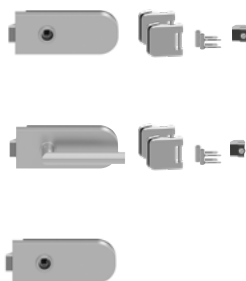

Edelstahl matt

Glastürsets/Schloss

	€	VE	
Set ohne Drücker Glastürschloss Blind	R201153	151,80	6
Set ohne Drücker Glastürschloss BB	R201163	161,80	6
Set ohne Drücker Glastürschloss PZ	R201173	161,80	6
Set ohne Drücker Glastürschloss WC	R201183	181,80	6
Set mit Drücker Glastürschloss Blind	R20115Set	161,70	6
Set mit Drücker Glastürschloss BB	R20116Set	171,70	6
Set mit Drücker Glastürschloss PZ	R20117Set	171,70	6
Set mit Drücker Glastürschloss WC	R20118Set	191,70	6
Glastürschloss Blind	20115	89,90	6
Glastürschloss BB	20116	99,90	6
Glastürschloss PZ	20117	99,90	6
Glastürschloss WC	20118	119,90	6