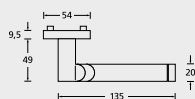

Form 1765 Edelstahl matt

Edelstahl matt	Rosettengarnitur mit Madenschraube	slidebloc® 3.0 Gleitlager auf Rundrosette	€	slidebloc® 3.0 Gleitlager auf Quadratrosette	€	VE
	OS - Garnitur (ohne Schlüsselrosette)	SB3.0-1765OS	39,90	SB3.0-Q1765OS	45,90	28
	BB - Garnitur	SB3.0-17650	43,90	SB3.0-Q17650	49,90	28
	PZ - Garnitur	SB3.0-17652	43,90	SB3.0-Q17652	49,90	14
	RZ - Garnitur	SB3.0-17658	43,90	SB3.0-Q17658	49,90	14
	Blind - Garnitur	SB3.0-17651	43,90	SB3.0-Q17651	49,90	14
	WC - Garnitur	SB3.0-17653	53,90	SB3.0-Q17653	59,90	14
	WC - Garnitur rot/weiß Anz.	SB3.0-176531	57,90	SB3.0-Q176531	63,90	14
	WC - Garnitur rot/grün Anz.	SB3.0-176532	57,90	SB3.0-Q176532	63,90	14
	PZ-WG - Knopf zyl. ger. DIN R/L	SB3.0-176552/62	57,90	SB3.0-Q176552/62	63,90	7
	PZ-WG - Knopf zyl. vers. DIN R/L	SB3.0-176553/63	61,90	SB3.0-Q176553/63	67,90	7
	Rosettengarnitur mit Madenschraube	pullbloc® 3.0 Kugellager auf Rundrosette	€	pullbloc® 3.0 Kugellager auf Quadratrosette	€	VE
	OS - Garnitur (ohne Schlüsselrosette)	PB3.0-1765OS	49,90	PB3.0-Q1765OS	55,90	28
	BB - Garnitur	PB3.0-17650	53,90	PB3.0-Q17650	59,90	28
	PZ - Garnitur	PB3.0-17652	53,90	PB3.0-Q17652	59,90	14
	RZ - Garnitur	PB3.0-17658	53,90	PB3.0-Q17658	59,90	14
	Blind - Garnitur	PB3.0-17651	53,90	PB3.0-Q17651	59,90	14
	WC - Garnitur	PB3.0-17653	63,90	PB3.0-Q17653	69,90	14
	WC - Garnitur rot/weiß Anz.	PB3.0-176531	67,90	PB3.0-Q176531	73,90	14
	WC - Garnitur rot/grün Anz.	PB3.0-176532	67,90	PB3.0-Q176532	73,90	14
	PZ-WG - Knopf zyl. ger. DIN R/L	PB3.0-176552/62	67,90	PB3.0-Q176552/62	73,90	7
	PZ-WG - Knopf zyl. vers. DIN R/L	PB3.0-176553/63	71,90	PB3.0-Q176553/63	77,90	7
	Drückerpaar		€			VE
	Drückerpaar	D17650	25,90			28

Wechselgarnituren auch mit Kugelknopf gerade (5/6) oder gekröpft (51/61) lieferbar.