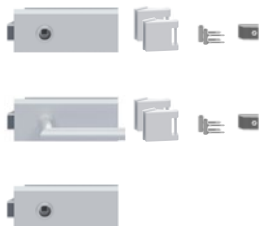

Aluminium EV1

Glastürsets/Schloss	€	VE	
Set ohne Drücker Glastürschloss Blind	A302153	141,80	6
Set ohne Drücker Glastürschloss PZ	A302173	151,80	6
Set ohne Drücker Glastürschloss WC	A302183	171,80	6
Set mit Drücker Glastürschloss Blind	A302153Set	141,80	6
Set ohne Drücker Glastürschloss PZ	A302173Set	151,80	6
Set ohne Drücker Glastürschloss WC	A302183Set	171,80	6
Glastürschloss Blind	30215	79,90	6
Glastürschloss PZ	30217	89,90	6
Glastürschloss WC	30218	109,90	6