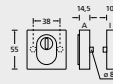

Zylinderüberstand:
10-15 mm
Türstärke Standard:
40-60 mm

Edelstahl matt	inkl. Innenrosette PZ mit Kernziehschutz	Rundrosette	€	Quadratrossette	€	VE
	ohne Kernziehschutz	27041	44,90	Q27041	50,90	20
		27040	36,90	Q27040	42,90	20
Schwarz matt	inkl. Innenrosette PZ mit Kernziehschutz	Rundrosette	€	Quadratrossette	€	VE
	ohne Kernziehschutz	SW27041	54,90	QSW27041	60,90	20
		SW27040	46,90	QSW27040	52,90	20