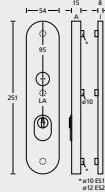

Schutzbeschlag **Griffplatte Schild/Schild** Edelstahl matt

inkl. Drücker Form 1106

ES1/ES2 DIN 18257 für RC2 Türen
Zylinderüberstand:
12-17 mm ES1
11-14 mm ES2
Türstärke Standard:
35-55 mm ES1/ES2
39-58 mm Feuerschutz