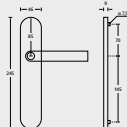

Form 2106 Edelstahl matt

Edelstahl matt	Schildgarnitur	pullbloc® 4.1 Langschild	€	pullbloc® 4.1 Kurzschild	€	VE	
	BB - Schildgarnitur	PB4.1-721060	79,90	PB4.1-521060	79,90	12	
	PZ - Schildgarnitur	PB4.1-721062	79,90	PB4.1-521062	79,90	12	
	Blind - Schildgarnitur	PB4.1-721061	79,90	PB4.1-521061	79,90	12	
	WC - Schildgarnitur	PB4.1-721063	89,90	PB4.1-521063	89,90	12	
	WC - Schildgarnitur rot/weiß Anz.	PB4.1-7210631	96,90	PB4.1-5210631	96,90	12	
	PZ-Schildgarnitur - Knopf ger.	PB4.1-721065	96,90	PB4.1-521065	96,90	12	
	PZ-Schildgarnitur - Knopf gekr.	PB4.1-7210651	100,90	PB4.1-5210651	100,90	12	
	PZ-Schildgarnitur - Knopf zyl. ger.	PB4.1-7210652	96,90	PB4.1-5210652	96,90	12	
	PZ-Schildgarnitur - Knopf zyl. vers.	PB4.1-7210653	100,90	PB4.1-5210653	100,90	12	
	Feuerschutz DIN 18273			€		€	VE
	PZ - Schildgarnitur	PB4.1FS-721062	92,90		PB4.1FS-521062	92,90	12
	Blind - Schildgarnitur	PB4.1FS-721061	92,90		PB4.1FS-521061	92,90	12
PZ-Schildgarnitur - Knopf ger.	PB4.1FS-721065	106,90		PB4.1FS-521065	106,90	12	
PZ-Schildgarnitur - Knopf gekr.	PB4.1FS-7210651	110,90		PB4.1FS-5210651	110,90	12	
PZ-Schildgarnitur - Knopf zyl. ger.	PB4.1FS-7210652	106,90		PB4.1FS-5210652	106,90	12	
PZ-Schildgarnitur - Knopf zyl. vers.	PB4.1FS-7210653	110,90		PB4.1FS-5210653	110,90	12	

OBJEKTSORTIMENT

TÜRDRÜCKERSORTIMENT

SCHUTZBESCHLÄGE

GLASTÜRSORTIMENT

STOSSGRIFFE

ZUBEHÖR