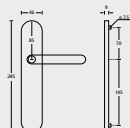

Form **2104** Edelstahl matt

Edelstahl matt	Schildgarnitur	pullbloc® 4.1 Langschild	€	pullbloc® 4.1 Kurzschild	€	VE
	BB - Schildgarnitur	PB4.1-721040	79,90	PB4.1-521040	79,90	12
	PZ - Schildgarnitur	PB4.1-721042	79,90	PB4.1-521042	79,90	12
	Blind - Schildgarnitur	PB4.1-721041	79,90	PB4.1-521041	79,90	12
	WC - Schildgarnitur	PB4.1-721043	89,90	PB4.1-521043	89,90	12
	WC - Schildgarnitur rot/weiß Anz.	PB4.1-7210431	96,90	PB4.1-5210431	96,90	12
	PZ-Schildgarnitur - Knopf ger.	PB4.1-721045	96,90	PB4.1-521045	96,90	12
	PZ-Schildgarnitur - Knopf gekr.	PB4.1-7210451	100,90	PB4.1-5210451	100,90	12
	PZ-Schildgarnitur - Knopf zyl. ger.	PB4.1-7210452	96,90	PB4.1-5210452	96,90	12
	PZ-Schildgarnitur - Knopf zyl. vers.	PB4.1-7210453	100,90	PB4.1-5210453	100,90	12
	Feuerschutz DIN 18273		€		€	VE
	PZ - Schildgarnitur	PB4.1FS-721042	92,90	PB4.1FS-521042	92,90	12
	Blind - Schildgarnitur	PB4.1FS-721041	92,90	PB4.1FS-521041	92,90	12
	PZ-Schildgarnitur - Knopf ger.	PB4.1FS-721045	106,90	PB4.1FS-521045	106,90	12
	PZ-Schildgarnitur - Knopf gekr.	PB4.1FS-7210451	110,90	PB4.1FS-5210451	110,90	12
	PZ-Schildgarnitur - Knopf zyl. ger.	PB4.1FS-7210452	106,90	PB4.1FS-5210452	106,90	12
	PZ-Schildgarnitur - Knopf zyl. vers.	PB4.1FS-7210453	110,90	PB4.1FS-5210453	110,90	12

TÜRSTÄRKE STANDARD: 36-45 mm, ab 46/65 mm 5,00/10,00 € Aufpreis | Auf gewünschte Türstärke vormontiert!