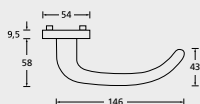

Form 2103 Edelstahl matt | Edelstahl schwarz matt

Edelstahl matt Rosettengarnitur mit Madenschraube

OS - Garnitur (ohne Schlüsselrosette)
BB - Garnitur
PZ - Garnitur
RZ - Garnitur
Blind - Garnitur
WC - Garnitur
WC - Garnitur rot/weiß Anz.
WC - Garnitur rot/grün Anz.
PZ-WG - Knopf ger. 360°
PZ-WG - Knopf gekröpft 360°
PZ-WG - Knopf zyl. ger. 360°
PZ-WG - Knopf zyl. vers. 360°
PZ - Halbgarnitur 360°
RZ - Halbgarnitur 360°
OS - Halbgarnitur 360°

Feuerschutz DIN 18273
PZ - Garnitur
RZ - Garnitur
Blind - Garnitur
PZ-WG - Knopf ger. 360°
PZ-WG - Knopf gekröpft 360°
PZ-WG - Knopf zyl. ger. 360°
PZ-WG - Knopf zyl. vers. 360°
Standflügel Halbgarnitur 360°

Feuerschutz DIN 18273 mit Panikfunktion DIN EN 179
PZ - Garnitur*
RZ - Garnitur*
Blind - Garnitur*
PZ-WG - Knopf ger. 360°*
PZ-WG - Knopf gekröpft 360°*
PZ-WG - Knopf zyl. ger. 360°*
PZ-WG - Knopf zyl. vers. 360°*

pullbloc® 4.1 Kugellager auf Rundrosette

PB4.1-2103OS	55,90
PB4.1-21030	59,90
PB4.1-21032	59,90
PB4.1-21038	59,90
PB4.1-21031	59,90
PB4.1-21033	69,90
PB4.1-210331	76,90
PB4.1-210332	76,90
PB4.1360-21035	76,90
PB4.1360-210351	80,90
PB4.1360-210352	76,90
PB4.1360-210353	80,90
PB4.1360-821032	34,90
PB4.1360-821038	34,90
PB4.1360-82103OS	32,90

pullbloc® 4.1 Kugellager auf Rundrosette	€
PB4.1FS-21032	72,90
PB4.1FS-21038	72,90
PB4.1FS-21031	72,90
PB4.1FS360-21035	86,90
PB4.1FS360-210351	90,90
PB4.1FS360-210352	86,90
PB4.1FS360-210353	90,90
PB4.1FS-SF82103OS	40,90

pullbloc® 4.1 Kugellager auf Rundrosette	€
PB4.1-21032EN179FS	92,90
PB4.1-21038EN179FS	92,90
PB4.1-21031EN179FS	92,90
PB4.1-21035EN179FS	106,90
PB4.1-210351EN179FS	110,90
PB4.1-210352EN179FS	106,90
PB4.1-210353EN179FS	110,90

pullbloc® 4.1 Kugellager auf Quadratrosette

PB4.1-Q2103OS	61,90	28
PB4.1-Q21030	65,90	28
PB4.1-Q21032	65,90	14
PB4.1-Q21038	65,90	14
PB4.1-Q21031	65,90	14
PB4.1-Q21033	75,90	14
PB4.1-Q210331	82,90	14
PB4.1-Q210332	82,90	14
PB4.1360-Q21035	82,90	7
PB4.1360-Q210351	86,90	7
PB4.1360-Q210352	82,90	7
PB4.1360-Q210353	86,90	7
PB4.1360-Q821032	40,90	7
PB4.1360-Q821038	40,90	7
PB4.1360-Q82103OS	38,90	7

pullbloc® 4.1 Kugellager auf Quadratrosette	€	VE
PB4.1FS-Q21032	78,90	14
PB4.1FS-Q21038	78,90	14
PB4.1FS-Q21031	78,90	14
PB4.1FS360-Q21035	92,90	7
PB4.1FS360-Q210351	96,90	7
PB4.1FS360-Q210352	92,90	7
PB4.1FS360-Q210353	96,90	7
PB4.1FS-QSF82103OS	46,90	7

pullbloc® 4.1 Kugellager auf Quadratrosette	€	VE
PB4.1-Q21032EN179FS	98,90	14
PB4.1-Q21038EN179FS	98,90	14
PB4.1-Q21031EN179FS	98,90	14
PB4.1-Q21035EN179FS	112,90	7
PB4.1-Q210351EN179FS	116,90	7
PB4.1-Q210352EN179FS	112,90	7
PB4.1-Q210353EN179FS	116,90	7

Schwarz matt Rosettengarnitur mit Madenschraube