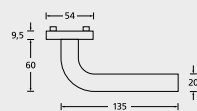

Form 1100 Edelstahl matt

Edelstahl matt	Rosettengarnitur mit Madenschraube	slidebloc® 3.0 Gleitlager auf Rundrosette	€	slidebloc® 3.0 Gleitlager auf Quadratrosette	€	VE
	OS - Garnitur (ohne Schlüsselrosette)	SB3.0-11000S	33,90	SB3.0-Q11000S	39,90	28
	BB - Garnitur	SB3.0-11000	37,90	SB3.0-Q11000	43,90	28
	PZ - Garnitur	SB3.0-11002	37,90	SB3.0-Q11002	43,90	14
	RZ - Garnitur	SB3.0-11008	37,90	SB3.0-Q11008	43,90	14
	Blind - Garnitur	SB3.0-11001	37,90	SB3.0-Q11001	43,90	14
	WC - Garnitur	SB3.0-11003	47,90	SB3.0-Q11003	53,90	14
	WC - Garnitur rot/weiß Anz.	SB3.0-110031	51,90	SB3.0-Q110031	57,90	14
	WC - Garnitur rot/grün Anz.	SB3.0-110032	51,90	SB3.0-Q110032	57,90	14
	PZ-WG - Knopf zyl. ger. DIN R/L	SB3.0-110052/62	51,90	SB3.0-Q110052/62	57,90	7
	PZ-WG - Knopf zyl. vers. DIN R/L	SB3.0-110053/63	55,90	SB3.0-Q110053/63	61,90	7
	Rosettengarnitur mit Madenschraube	pullbloc® 3.0 Kugellager auf Rundrosette	€	pullbloc® 3.0 Kugellager auf Quadratrosette	€	VE
	OS - Garnitur (ohne Schlüsselrosette)	PB3.0-11000S	43,90	PB3.0-Q11000S	49,90	28
	BB - Garnitur	PB3.0-11000	47,90	PB3.0-Q11000	53,90	28
	PZ - Garnitur	PB3.0-11002	47,90	PB3.0-Q11002	53,90	14
	RZ - Garnitur	PB3.0-11008	47,90	PB3.0-Q11008	53,90	14
	Blind - Garnitur	PB3.0-11001	47,90	PB3.0-Q11001	53,90	14
	WC - Garnitur	PB3.0-11003	57,90	PB3.0-Q11003	63,90	14
	WC - Garnitur rot/weiß Anz.	PB3.0-110031	61,90	PB3.0-Q110031	67,90	14
	WC - Garnitur rot/grün Anz.	PB3.0-110032	61,90	PB3.0-Q110032	67,90	14
	PZ-WG - Knopf zyl. ger. DIN R/L	PB3.0-110052/62	61,90	PB3.0-Q110052/62	67,90	7
	PZ-WG - Knopf zyl. vers. DIN R/L	PB3.0-110053/63	65,90	PB3.0-Q110053/63	71,90	7
	Drückerpaar		€			VE
	Drückerpaar	D11001	19,90			28
	Drückerpaar SSV	D110008201	19,90			28

Oberflächen: **Edelstahl schwarz matt**, **Edelstahl poliert** auf Anfrage.
Wechselgarnituren auch mit Kugelknopf gerade (5/6) oder gekröpft (51/61) lieferbar.