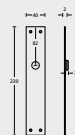

Flachschild Edelstahl matt

Edelstahl matt	Flachschild Paar 40 x 235 mm	Oval	€	Eckig	€	VE
	BB	LA 72 mm	OF27026	EF27026	24,00	28
	BB	LA 90 mm	OF27082	EF27082	24,00	28
	PZ	LA 72 mm	OF27029	EF27029	24,00	14
	PZ	LA 88 mm	OF27081	EF27081	24,00	14
	Blind		OF27021	EF27021	24,00	14
	RZ	LA 74 mm	OF27030	EF27030	24,00	14
	RZ	LA 78 mm	OF27080	EF27080	24,00	14
	WC	LA 78 mm	OF27023	EF27023	34,00	14
	PZ für Knopf	LA 72 mm	OF27029K-1	EF27029K-1	30,00	5
	RZ für Knopf	LA 78 mm	OF27080K-1	EF27080K-1	30,00	5