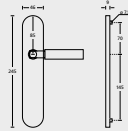

Form 2016 Edelstahl matt