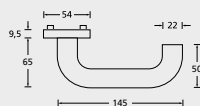

Form 2104 Edelstahl matt | Edelstahl schwarz matt

OBJEKTSORTIMENT

TÜRDRÜCKERSORTIMENT

SCHUTZBESCHLÄGE

GLASTÜRSORTIMENT

STOSSGRIFFE

ZUBEHÖR

Edelstahl matt	Rosettengarnitur mit Madenschraube
	OS - Garnitur (ohne Schlüsselrossette)
	BB - Garnitur
	PZ - Garnitur
	RZ - Garnitur
	Blind - Garnitur
	WC - Garnitur
	WC - Garnitur rot/weiß Anz.
	WC - Garnitur rot/grün Anz.
	PZ-WG - Knopf ger. 360°
	PZ-WG - Knopf gekröpft 360°
	PZ-WG - Knopf zyl. ger. 360°
	PZ-WG - Knopf zyl. vers. 360°
	PZ - Halbgarnitur 360°
	RZ - Halbgarnitur 360°
	OS - Halbgarnitur 360°

pullbloc® 4.1 Kugellager auf Rundrossette	€
PB4.1-2104OS	55,90
PB4.1-21040	59,90
PB4.1-21042	59,90
PB4.1-21048	59,90
PB4.1-21041	59,90
PB4.1-21043	69,90
PB4.1-210431	76,90
PB4.1-210432	76,90
PB4.1360-21045	76,90
PB4.1360-210451	80,90
PB4.1360-210452	76,90
PB4.1360-210453	80,90
PB4.1360-821042	34,90
PB4.1360-821048	34,90
PB4.1360-82104OS	32,90

pullbloc® 4.1 Kugellager auf Quadratrossette	€	VE
PB4.1-Q2104OS	61,90	28
PB4.1-Q21040	65,90	28
PB4.1-Q21042	65,90	14
PB4.1-Q21048	65,90	14
PB4.1-Q21041	65,90	14
PB4.1-Q21043	75,90	14
PB4.1-Q210431	82,90	14
PB4.1-Q210432	82,90	14
PB4.1360-Q21045	82,90	7
PB4.1360-Q210451	86,90	7
PB4.1360-Q210452	82,90	7
PB4.1360-Q210453	86,90	7
PB4.1360-Q821042	40,90	7
PB4.1360-Q821048	40,90	7
PB4.1360-Q82104OS	38,90	7

Feuerschutz DIN 18273
PZ - Garnitur
RZ - Garnitur
Blind - Garnitur
PZ-WG - Knopf ger. 360°
PZ-WG - Knopf gekröpft 360°
PZ-WG - Knopf zyl. ger. 360°
PZ-WG - Knopf zyl. vers. 360°
Standflügel Halbgarnitur 360°

pullbloc® 4.1 Kugellager auf Rundrossette	€
PB4.1FS-21042	72,90
PB4.1FS-21048	72,90
PB4.1FS-21041	72,90
PB4.1FS360-21045	86,90
PB4.1FS360-210451	90,90
PB4.1FS360-210452	86,90
PB4.1FS360-210453	90,90
PB4.1FS-SF82104OS	40,90

pullbloc® 4.1 Kugellager auf Quadratrossette	€	VE
PB4.1FS-Q21042	78,90	14
PB4.1FS-Q21048	78,90	14
PB4.1FS-Q21041	78,90	14
PB4.1FS360-Q21045	92,90	7
PB4.1FS360-Q210451	96,90	7
PB4.1FS360-Q210452	92,90	7
PB4.1FS360-Q210453	96,90	7
PB4.1FS-QSF82104OS	46,90	7

Feuerschutz DIN 18273 mit Panikfunktion DIN EN 179
PZ - Garnitur*
RZ - Garnitur*
Blind - Garnitur*
PZ-WG - Knopf ger. 360°*
PZ-WG - Knopf gekröpft 360°*
PZ-WG - Knopf zyl. ger. 360°*
PZ-WG - Knopf zyl. vers. 360°*

pullbloc® 4.1 Kugellager auf Rundrossette	€
PB4.1-21042EN179FS	92,90
PB4.1-21048EN179FS	92,90
PB4.1-21041EN179FS	92,90
PB4.1-21045EN179FS	106,90
PB4.1-210451EN179FS	110,90
PB4.1-210452EN179FS	106,90
PB4.1-210453EN179FS	110,90

pullbloc® 4.1 Kugellager auf Quadratrossette	€	VE
PB4.1-Q21042EN179FS	98,90	14
PB4.1-Q21048EN179FS	98,90	14
PB4.1-Q21041EN179FS	98,90	14
PB4.1-Q21045EN179FS	112,90	7
PB4.1-Q210451EN179FS	116,90	7
PB4.1-Q210452EN179FS	112,90	7
PB4.1-Q210453EN179FS	116,90	7