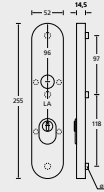

Tresor ohne Prüfung
Zylinderüberstand:
10-15 mm
Türstärke Standard:
40-60 mm Tresor

Edelstahl matt	Schutzbeschlag	ES1 DIN 18257	€	Tresor ohne Prüfung	€	VE
	mit KZS LA 72 mm	39013ES1-1	129,90	29013	109,90	11
	mit KZS LA 92 mm	39014ES1-1	129,90	29014	109,90	11
	mit KZS ÖNORM LA 88 mm	3901530ES1	129,90	29015	109,90	11
	ohne KZS LA 72 mm	39003ES1-1	117,90	29003	89,90	11
	ohne KZS LA 92 mm	39004ES1-1	117,90	29004	89,90	11
	ohne KZS RZ LA 78 mm	39007ES1	147,90			11
	ohne KZS ÖNORM LA 88 mm	3900530ES1	117,90	29005	89,90	11
	Schutzbeschlag	ES2 DIN 18257	€			VE
	mit KZS LA 72 mm	39013ES2	151,90			11
	mit KZS LA 92 mm	39014ES2-1	151,90			11
	mit KZS ÖNORM LA 88 mm	3901530ES2	151,90			11
	Schutzbeschlag	ES1 Feuerschutz DIN 18273	€			VE
	mit KZS LA 72 mm	39113ES1FS	153,90			11
	ohne KZS LA 72 mm	39003ES1FS-1	139,90			11
	mit KZS ÖNORM LA 88 mm	3911530ES1FS	153,90			11
	Schutzbeschlag	ES2 Feuerschutz DIN 18273	€			VE
	mit KZS LA 72 mm	39113ES2FS	175,90			11
Schwarz matt	Schutzbeschlag	ES1 DIN 18257	€			VE
	mit KZS LA 72 mm	SW39013ES1-1	149,90			11
	mit KZS LA 92 mm	SW3939014ES1-1	173,90			11
	Schutzbeschlag	ES1 Feuerschutz DIN 18273	€			VE
	mit KZS ÖNORM LA 88 mm	SW3911530ES1FS	173,90			11

Türstärkenset für ES1 **Schutzbeschlag**

Türstärke	Vierkantlänge	Schrauben		€
45 - 55 mm	95 mm	4x M5x60	TSS1-45-55-DD	13,90
55 - 64 mm	98 mm	4x M5x70	TSS1-55-65-DD	13,90
65 - 74 mm	98 mm	4x M5x80	TSS1-65-75-DD	13,90
75 - 84 mm	118 mm	4x M5x90	TSS1-75-85-DD	13,90
85 - 95 mm	138 mm		TSS1-85-95-DD	13,90

Türstärkenset für ES2 **Schutzbeschlag**

Türstärke	Vierkantlänge	Schrauben		€
45 - 55 mm	95 mm	1x M6 2x M8x60	TSS2-45-55-DD	13,90
55 - 64 mm	115 mm	1x M6 2x M8x70	TSS2-55-65-DD	13,90
65 - 74 mm	130 mm	1x M6 2x M8x80	TSS2-65-75-DD	13,90
75 - 84 mm	140 mm	1x M6 2x M8x90	TSS2-75-85-DD	13,90
85 - 95 mm	138 mm		TSS2-85-95-DD	13,90

Türstärkenset für **Schutzbeschlag Tresor**

Türstärke	Vierkantlänge	Schrauben		€
40 - 50 mm	82 mm	3x M6x50	TSTSS40-50-DD	7,90
50 - 60 mm	82 mm	3x M6x60	TSTSS50-60-DD	7,90
60 - 70 mm	98 mm	3x M6x70	TSTSS60-70-DD	7,90
70 - 80 mm	118 mm	3x M6x80	TSTSS70-80-DD	7,90
80 - 90 mm	138 mm	3x M6x90	TSTSS80-90-DD	7,90

TÜRSTÄRKE STANDARD: ES1/ES2 35-55 mm | Tresor 40-60 mm | Feuerschutz 39-58 mm. Bei Bestellung immer angeben! Auch mit anderen Drückern kombinierbar.