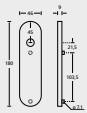

Kurzschild Edelstahl matt