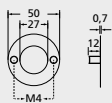

Montageplatte

Montageplatte
für Halbgarnituren

00073 € **7,90** VE **5**