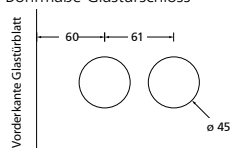

ZUBEHÖR

Bohrmaße Glastürschloss

Bohrmaße Office Schloss

Bohrmaße 3-teiliges Band

**GLASTÜRSETS:** Glastürschloss inkl. 3-tlg. Glastürbändern und Rahmenteile für Holzargen.

**STANDFLÜGELSETS:** Gegenkasten inkl. 3-tlg. Glastürbändern, Rahmenteile für Holzargen und Türfeststeller. Auch mit anderen Drückern kombinierbar.