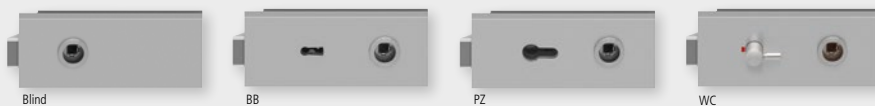

Glastürschloss **Form B** Edelstahl matt | Edelstahl schwarz matt | Aluminium EV1

DIN EN 12209 Klassifizierung: 3 | M | 5 | 0 | 0 | F | 0 | E | A/D/0 | 2 | 0