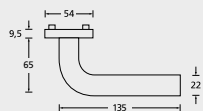

Form 2100 Edelstahl matt | Edelstahl schwarz matt

Edelstahl matt	Rosettengarnitur mit Madenschraube	pullbloc® 4.1 Kugellager auf Rundrosette	€	pullbloc® 4.1 Kugellager auf Quadratrosette	€	VE
	OS - Garnitur (ohne Schlüsselrosette)	PB4.1-2100OS	55,90	PB4.1-Q2100OS	61,90	28
	BB - Garnitur	PB4.1-21000	59,90	PB4.1-Q21000	65,90	28
	PZ - Garnitur	PB4.1-21002	59,90	PB4.1-Q21002	65,90	14
	RZ - Garnitur	PB4.1-21008	59,90	PB4.1-Q21008	65,90	14
	Blind - Garnitur	PB4.1-21001	59,90	PB4.1-Q21001	65,90	14
	WC - Garnitur	PB4.1-21003	69,90	PB4.1-Q21003	75,90	14
	WC - Garnitur rot/weiß Anz.	PB4.1-210031	76,90	PB4.1-Q210031	82,90	14
	WC - Garnitur rot/grün Anz.	PB4.1-210032	76,90	PB4.1-Q210032	82,90	14
	PZ-WG - Knopf ger. 360°	PB4.1360-21005	76,90	PB4.1360-Q21005	82,90	7
	PZ-WG - Knopf gekröpft 360°	PB4.1360-210051	80,90	PB4.1360-Q210051	86,90	7
	PZ-WG - Knopf zyl. ger. 360°	PB4.1360-210052	76,90	PB4.1360-Q210052	82,90	7
	PZ-WG - Knopf zyl. vers. 360°	PB4.1360-210053	80,90	PB4.1360-Q210053	86,90	7
	PZ - Halbgarnitur 360°	PB4.1360-821002	34,90	PB4.1360-Q821002	40,90	7
	RZ - Halbgarnitur 360°	PB4.1360-821008	34,90	PB4.1360-Q821008	40,90	7
	OS - Halbgarnitur 360°	PB4.1360-82100OS	32,90	PB4.1360-Q82100OS	38,90	7
	Feuerschutz DIN 18273	pullbloc® 4.1 Kugellager auf Rundrosette	€	pullbloc® 4.1 Kugellager auf Quadratrosette	€	VE
	PZ - Garnitur	PB4.1FS-21002	72,90	PB4.1FS-Q21002	78,90	14
	RZ - Garnitur	PB4.1FS-21008	72,90	PB4.1FS-Q21008	78,90	14
	Blind - Garnitur	PB4.1FS-21001	72,90	PB4.1FS-Q21001	78,90	14
	PZ-WG - Knopf ger. 360°	PB4.1FS360-21005	86,90	PB4.1FS360-Q21005	92,90	7
	PZ-WG - Knopf gekröpft 360°	PB4.1FS360-210051	90,90	PB4.1FS360-Q210051	96,90	7
	PZ-WG - Knopf zyl. ger. 360°	PB4.1FS360-210052	86,90	PB4.1FS360-Q210052	92,90	7
	PZ-WG - Knopf zyl. vers. 360°	PB4.1FS360-210053	90,90	PB4.1FS360-Q210053	96,90	7
	Standflügel Halbgarnitur 360°	PB4.1FS-SF82100OS	40,90	PB4.1FS-QSF82100OS	46,90	7