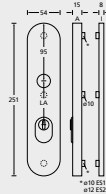

Schutzbeschlag **Griffplatte Schild/Schild** Edelstahl matt

inkl. Drücker Form 1106

ES1/ES2 DIN 18257 für RC2 Türen
Zylinderüberstand:
12-17 mm ES1
11-14 mm ES2
Türstärke Standard:
35-55 mm ES1/ES2
39-58 mm Feuerschutz