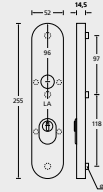

Tresor ohne Prüfung
Zylinderüberstand:
10-15 mm
Türstärke Standard:
40-60 mm Tresor

Edelstahl matt