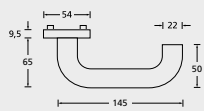

Form 2104 Edelstahl matt | Edelstahl schwarz matt

OBJEKTSORTIMENT

TÜRDRÜCKERSORTIMENT

SCHUTZBESCHLÄGE

GLASTÜRSORTIMENT

STOSSGRIFFE

ZUBEHÖR

Edelstahl matt	Rosettengarnitur mit Madenschraube
	OS - Garnitur (ohne Schlüsselrosette)
	BB - Garnitur
	PZ - Garnitur
	RZ - Garnitur
	Blind - Garnitur
	WC - Garnitur
	WC - Garnitur rot/weiß Anz.
	WC - Garnitur rot/grün Anz.
	PZ-WG - Knopf ger. 360°
	PZ-WG - Knopf gekröpft 360°
	PZ-WG - Knopf zyl. ger. 360°
	PZ-WG - Knopf zyl. vers. 360°
	PZ - Halbgarnitur 360°
	RZ - Halbgarnitur 360°
	OS - Halbgarnitur 360°

pullbloc® 4.1 Kugellager auf Rundrosette	€
PB4.1-2104OS	55,90
PB4.1-21040	59,90
PB4.1-21042	59,90
PB4.1-21048	59,90
PB4.1-21041	59,90
PB4.1-21043	69,90
PB4.1-210431	76,90
PB4.1-210432	76,90
PB4.1360-21045	76,90
PB4.1360-210451	80,90
PB4.1360-210452	76,90
PB4.1360-210453	80,90
PB4.1360-821042	34,90
PB4.1360-821048	34,90
PB4.1360-82104OS	32,90

pullbloc® 4.1 Kugellager auf Quadratrosette	€	VE
PB4.1-Q2104OS	61,90	28
PB4.1-Q21040	65,90	28
PB4.1-Q21042	65,90	14
PB4.1-Q21048	65,90	14
PB4.1-Q21041	65,90	14
PB4.1-Q21043	75,90	14
PB4.1-Q210431	82,90	14
PB4.1-Q210432	82,90	14
PB4.1360-Q21045	82,90	7
PB4.1360-Q210451	86,90	7
PB4.1360-Q210452	82,90	7
PB4.1360-Q210453	86,90	7
PB4.1360-Q821042	40,90	7
PB4.1360-Q821048	40,90	7
PB4.1360-Q82104OS	38,90	7

Feuerschutz DIN 18273
PZ - Garnitur
RZ - Garnitur
Blind - Garnitur
PZ-WG - Knopf ger. 360°
PZ-WG - Knopf gekröpft 360°
PZ-WG - Knopf zyl. ger. 360°
PZ-WG - Knopf zyl. vers. 360°
Standflügel Halbgarnitur 360°

pullbloc® 4.1 Kugellager auf Rundrosette	€
PB4.1FS-21042	72,90
PB4.1FS-21048	72,90
PB4.1FS-21041	72,90
PB4.1FS360-21045	86,90
PB4.1FS360-210451	90,90
PB4.1FS360-210452	86,90
PB4.1FS360-210453	90,90
PB4.1FS-SF82104OS	40,90

pullbloc® 4.1 Kugellager auf Quadratrosette	€	VE
PB4.1FS-Q21042	78,90	14
PB4.1FS-Q21048	78,90	14
PB4.1FS-Q21041	78,90	14
PB4.1FS360-Q21045	92,90	7
PB4.1FS360-Q210451	96,90	7
PB4.1FS360-Q210452	92,90	7
PB4.1FS360-Q210453	96,90	7
PB4.1FS-QSF82104OS	46,90	7

Feuerschutz DIN 18273 mit Panikfunktion DIN EN 179
PZ - Garnitur*
RZ - Garnitur*
Blind - Garnitur*
PZ-WG - Knopf ger. 360°*
PZ-WG - Knopf gekröpft 360°*
PZ-WG - Knopf zyl. ger. 360°*
PZ-WG - Knopf zyl. vers. 360°*

pullbloc® 4.1 Kugellager auf Rundrosette	€
PB4.1-21042EN179FS	92,90
PB4.1-21048EN179FS	92,90
PB4.1-21041EN179FS	92,90
PB4.1-21045EN179FS	106,90
PB4.1-210451EN179FS	110,90
PB4.1-210452EN179FS	106,90
PB4.1-210453EN179FS	110,90

pullbloc® 4.1 Kugellager auf Quadratrosette	€	VE
PB4.1-Q21042EN179FS	98,90	14
PB4.1-Q21048EN179FS	98,90	14
PB4.1-Q21041EN179FS	98,90	14
PB4.1-Q21045EN179FS	112,90	7
PB4.1-Q210451EN179FS	116,90	7
PB4.1-Q210452EN179FS	112,90	7
PB4.1-Q210453EN179FS	116,90	7