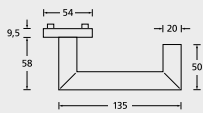

Form 1009 Edelstahl matt | Edelstahl schwarz matt

OBJEKTSORTIMENT

TÜRDRÜCKERSORTIMENT

SCHUTZBESCHLÄGE

GLASTÜRSORTIMENT

STOSSGRIFFE

ZUBEHÖR

Edelstahl matt	Rosettengarnitur mit Madenschraube	slidebloc® 3.0 Gleitlager auf Rundrosette	€	slidebloc® 3.0 Gleitlager auf Quadratrosette	€	VE
	OS - Garnitur (ohne Schlüsselrosette)	SB3.0-1009OS	39,90	SB3.0-Q1009OS	45,90	28
	BB - Garnitur	SB3.0-10090	43,90	SB3.0-Q10090	49,90	28
	PZ - Garnitur	SB3.0-10092	43,90	SB3.0-Q10092	49,90	14
	RZ - Garnitur	SB3.0-10098	43,90	SB3.0-Q10098	49,90	14
	Blind - Garnitur	SB3.0-10091	43,90	SB3.0-Q10091	49,90	14
	WC - Garnitur	SB3.0-10093	53,90	SB3.0-Q10093	59,90	14
	WC - Garnitur rot/weiß Anz.	SB3.0-100931	57,90	SB3.0-Q100931	63,90	14
	WC - Garnitur rot/grün Anz.	SB3.0-100932	57,90	SB3.0-Q100932	63,90	14
	PZ-WG - Knopf zyl. ger. DIN R/L	SB3.0-100952/62	57,90	SB3.0-Q100952/62	63,90	7
	PZ-WG - Knopf zyl. vers. DIN R/L	SB3.0-100953/63	61,90	SB3.0-Q100953/63	67,90	7

Edelstahl matt	Rosettengarnitur mit Madenschraube	pullbloc® 3.0 Kugellager auf Rundrosette	€	pullbloc® 3.0 Kugellager auf Quadratrosette	€	VE
	OS - Garnitur (ohne Schlüsselrosette)	PB3.0-1009OS	49,90	PB3.0-Q1009OS	55,90	28
	BB - Garnitur	PB3.0-10090	53,90	PB3.0-Q10090	59,90	28
	PZ - Garnitur	PB3.0-10092	53,90	PB3.0-Q10092	59,90	14
	RZ - Garnitur	PB3.0-10098	53,90	PB3.0-Q10098	59,90	14
	Blind - Garnitur	PB3.0-10091	53,90	PB3.0-Q10091	59,90	14
	WC - Garnitur	PB3.0-10093	63,90	PB3.0-Q10093	69,90	14
	WC - Garnitur rot/weiß Anz.	PB3.0-100931	67,90	PB3.0-Q100931	73,90	14
	WC - Garnitur rot/grün Anz.	PB3.0-100932	67,90	PB3.0-Q100932	73,90	14
	PZ-WG - Knopf zyl. ger. DIN R/L	PB3.0-100952/62	67,90	PB3.0-Q100952/62	73,90	7
	PZ-WG - Knopf zyl. vers. DIN R/L	PB3.0-100953/63	71,90	PB3.0-Q100953/63	77,90	7

Edelstahl matt	Feuerschutz DIN 18273	pullbloc® 3.0 Kugellager auf Rundrosette	€	pullbloc® 3.0 Kugellager auf Quadratrosette	€	VE
	PZ - Garnitur	PB3.0FS-10092	63,90	PB3.0FS-Q10092	69,90	14
	RZ - Garnitur	PB3.0FS-10098	63,90	PB3.0FS-Q10098	69,90	14
	Blind - Garnitur	PB3.0FS-10091	63,90	PB3.0FS-Q10091	69,90	14
	PZ-WG - Knopf zyl. ger. DIN R/L	PB3.0FS-100952/62	77,90	PB3.0FS-Q100952/62	83,90	7
	PZ-WG - Knopf zyl. vers. DIN R/L	PB3.0FS-100953/63	81,90	PB3.0FS-Q100953/63	87,90	7

Edelstahl matt	Drückerpaar	D10090	€		€	VE
	Drückerpaar		25,90			28