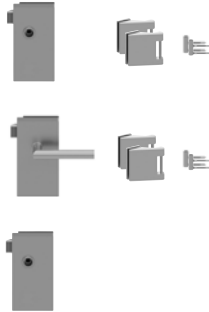

Edelstahl matt

Glastürsets/Schloss		€	VE	
Set ohne Drücker Glastürschloss Blind	R/L	AO202153R/L	151,90	6
Set ohne Drücker Glastürschloss PZ	R/L	AO202173R/L	161,90	6
Set mit Drücker 1106 Glastürschloss Blind	R/L	AO20215SetR/L	161,90	6
Set mit Drücker 1106 Glastürschloss PZ	R/L	AO20217SetR/L	171,90	6
Glastürschloss Blind	R/L	O20215R/L	99,90	6
Glastürschloss PZ	R/L	O20217R/L	109,90	6