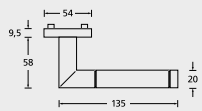

Form 1174 Edelstahl matt

Edelstahl matt	Rosettengarnitur mit Madenschraube	slidebloc® 3.0 Gleitlager auf Rundrosette	€	slidebloc® 3.0 Gleitlager auf Quadratrosette	€	VE
	OS - Garnitur (ohne Schlüsselrosette)	SB3.0-1174OS	35,90	SB3.0-Q1174OS	41,90	28
	BB - Garnitur	SB3.0-11740	39,90	SB3.0-Q11740	45,90	28
	PZ - Garnitur	SB3.0-11742	39,90	SB3.0-Q11742	45,90	14
	RZ - Garnitur	SB3.0-11748	39,90	SB3.0-Q11748	45,90	14
	Blind - Garnitur	SB3.0-11741	39,90	SB3.0-Q11741	45,90	14
	WC - Garnitur	SB3.0-11743	49,90	SB3.0-Q11743	55,90	14
	WC - Garnitur rot/weiß Anz.	SB3.0-117431	53,90	SB3.0-Q117431	59,90	14
	WC - Garnitur rot/grün Anz.	SB3.0-117432	53,90	SB3.0-Q117432	59,90	14
	PZ-WG - Knopf zyl. ger. DIN R/L	SB3.0-117452/62	53,90	SB3.0-Q117452/62	59,90	7
	PZ-WG - Knopf zyl. vers. DIN R/L	SB3.0-117453/63	57,90	SB3.0-Q117453/63	63,90	7

Edelstahl matt	Rosettengarnitur mit Madenschraube	pullbloc® 3.0 Kugellager auf Rundrosette	€	pullbloc® 3.0 Kugellager auf Quadratrosette	€	VE
	OS - Garnitur (ohne Schlüsselrosette)	PB3.0-1174OS	45,90	PB3.0-Q1174OS	51,90	28
	BB - Garnitur	PB3.0-11740	49,90	PB3.0-Q11740	55,90	28
	PZ - Garnitur	PB3.0-11742	49,90	PB3.0-Q11742	55,90	14
	RZ - Garnitur	PB3.0-11748	49,90	PB3.0-Q11748	55,90	14
	Blind - Garnitur	PB3.0-11741	49,90	PB3.0-Q11741	55,90	14
	WC - Garnitur	PB3.0-11743	59,90	PB3.0-Q11743	65,90	14
	WC - Garnitur rot/weiß Anz.	PB3.0-117431	63,90	PB3.0-Q117431	69,90	14
	WC - Garnitur rot/grün Anz.	PB3.0-117432	63,90	PB3.0-Q117432	69,90	14
	PZ-WG - Knopf zyl. ger. DIN R/L	PB3.0-117452/62	63,90	PB3.0-Q117452/62	69,90	7
	PZ-WG - Knopf zyl. vers. DIN R/L	PB3.0-117453/63	67,90	PB3.0-Q117453/63	73,90	7

Drückerpaar	€	VE
D11740	21,90	28
Drückerpaar SSV	21,90	28

Technik: **slidebloc® light**, **slidebloc® 3.1**, **pullbloc 3.1®** auf Anfrage.
Wechselgarnituren auch mit Kugelknopf gerade (5/6) oder gekröpft (51/61) lieferbar.

TÜRSTÄRKE STANDARD: 38-42 mm, ab 43/50 mm 5,00/10,00 € Aufpreis | Gewünschte Türstärke angeben