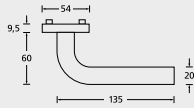

Form 1100 Edelstahl matt

Edelstahl matt	Rosettengarnitur mit Madenschraube	slidebloc® 3.0 Gleitlager auf Rundrosette	€	slidebloc® 3.0 Gleitlager auf Quadratrosette	€	VE
	OS - Garnitur (ohne Schlüsselrosette)	SB3.0-11000S	33,90	SB3.0-Q11000S	39,90	28
	BB - Garnitur	SB3.0-11000	37,90	SB3.0-Q11000	43,90	28
	PZ - Garnitur	SB3.0-11002	37,90	SB3.0-Q11002	43,90	14
	RZ - Garnitur	SB3.0-11008	37,90	SB3.0-Q11008	43,90	14
	Blind - Garnitur	SB3.0-11001	37,90	SB3.0-Q11001	43,90	14
	WC - Garnitur	SB3.0-11003	47,90	SB3.0-Q11003	53,90	14
	WC - Garnitur rot/weiß Anz.	SB3.0-110031	51,90	SB3.0-Q110031	57,90	14
	WC - Garnitur rot/grün Anz.	SB3.0-110032	51,90	SB3.0-Q110032	57,90	14
	PZ-WG - Knopf zyl. ger. DIN R/L	SB3.0-110052/62	51,90	SB3.0-Q110052/62	57,90	7
	PZ-WG - Knopf zyl. vers. DIN R/L	SB3.0-110053/63	55,90	SB3.0-Q110053/63	61,90	7

Rosettengarnitur mit Madenschraube	pullbloc® 3.0 Kugellager auf Rundrosette	€	pullbloc® 3.0 Kugellager auf Quadratrosette	€	VE
OS - Garnitur (ohne Schlüsselrosette)	PB3.0-11000S	43,90	PB3.0-Q11000S	49,90	28
BB - Garnitur	PB3.0-11000	47,90	PB3.0-Q11000	53,90	28
PZ - Garnitur	PB3.0-11002	47,90	PB3.0-Q11002	53,90	14
RZ - Garnitur	PB3.0-11008	47,90	PB3.0-Q11008	53,90	14
Blind - Garnitur	PB3.0-11001	47,90	PB3.0-Q11001	53,90	14
WC - Garnitur	PB3.0-11003	57,90	PB3.0-Q11003	63,90	14
WC - Garnitur rot/weiß Anz.	PB3.0-110031	61,90	PB3.0-Q110031	67,90	14
WC - Garnitur rot/grün Anz.	PB3.0-110032	61,90	PB3.0-Q110032	67,90	14
PZ-WG - Knopf zyl. ger. DIN R/L	PB3.0-110052/62	61,90	PB3.0-Q110052/62	67,90	7
PZ-WG - Knopf zyl. vers. DIN R/L	PB3.0-110053/63	65,90	PB3.0-Q110053/63	71,90	7

Drückerpaar	€	VE	
Drückerpaar	D11001	19,90	28
Drückerpaar SSV	D110008201	19,90	28

Oberflächen: **Edelstahl schwarz matt**, **Edelstahl poliert** sowie Technik: **slidebloc® light**, **slidebloc® 3.1**, **pullbloc 3.1®** auf Anfrage. Wechsellagerungen auch mit Kugelknopf gerade (5/6) oder gekröpft (51/61) lieferbar.