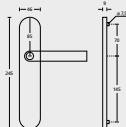

Form 2106 Edelstahl matt

Edelstahl matt	Schildgarnitur	pullbloc® 4.1 Langschild	€	pullbloc® 4.1 Kurzschild	€	VE	
	BB - Schildgarnitur	PB4.1-721060	79,90	PB4.1-521060	79,90	12	
	PZ - Schildgarnitur	PB4.1-721062	79,90	PB4.1-521062	79,90	12	
	Blind - Schildgarnitur	PB4.1-721061	79,90	PB4.1-521061	79,90	12	
	WC - Schildgarnitur	PB4.1-721063	89,90	PB4.1-521063	89,90	12	
	WC - Schildgarnitur rot/weiß Anz.	PB4.1-7210631	96,90	PB4.1-5210631	96,90	12	
	PZ-Schildgarnitur - Knopf ger.	PB4.1-721065	96,90	PB4.1-521065	96,90	12	
	PZ-Schildgarnitur - Knopf gekr.	PB4.1-7210651	100,90	PB4.1-5210651	100,90	12	
	PZ-Schildgarnitur - Knopf zyl. ger.	PB4.1-7210652	96,90	PB4.1-5210652	96,90	12	
	PZ-Schildgarnitur - Knopf zyl. vers.	PB4.1-7210653	100,90	PB4.1-5210653	100,90	12	
	Feuerschutz DIN 18273			€		€	VE
	PZ - Schildgarnitur	PB4.1FS-721062	92,90		PB4.1FS-521062	92,90	12
	Blind - Schildgarnitur	PB4.1FS-721061	92,90		PB4.1FS-521061	92,90	12
PZ-Schildgarnitur - Knopf ger.	PB4.1FS-721065	106,90		PB4.1FS-521065	106,90	12	
PZ-Schildgarnitur - Knopf gekr.	PB4.1FS-7210651	110,90		PB4.1FS-5210651	110,90	12	
PZ-Schildgarnitur - Knopf zyl. ger.	PB4.1FS-7210652	106,90		PB4.1FS-5210652	106,90	12	
PZ-Schildgarnitur - Knopf zyl. vers.	PB4.1FS-7210653	110,90		PB4.1FS-5210653	110,90	12	

OBJEKTSORTIMENT

TÜRDRÜCKERSORTIMENT

SCHUTZBESCHLÄGE

GLASTÜRSORTIMENT

STOSSGRIFFE

ZUBEHÖR