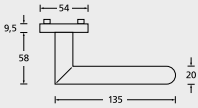

Form 1107 Edelstahl matt

Edelstahl matt	Rosettengarnitur mit Madenschraube	slidebloc® 3.0 Gleitlager auf Rundrosette	€	slidebloc® 3.0 Gleitlager auf Quadratrosette	€	VE
	OS - Garnitur (ohne Schlüsselrosette)	SB3.0-11070S	33,90	SB3.0-Q11070S	39,90	28
	BB - Garnitur	SB3.0-11070	37,90	SB3.0-Q11070	43,90	28
	PZ - Garnitur	SB3.0-11072	37,90	SB3.0-Q11072	43,90	14
	RZ - Garnitur	SB3.0-11078	37,90	SB3.0-Q11078	43,90	14
	Blind - Garnitur	SB3.0-11071	37,90	SB3.0-Q11071	43,90	14
	WC - Garnitur	SB3.0-11073	47,90	SB3.0-Q11073	53,90	14
	WC - Garnitur rot/weiß Anz.	SB3.0-110731	51,90	SB3.0-Q110731	57,90	14
	WC - Garnitur rot/grün Anz.	SB3.0-110732	51,90	SB3.0-Q110732	57,90	14
	PZ-WG - Knopf zyl. ger. DIN R/L	SB3.0-110752/62	51,90	SB3.0-Q110752/62	57,90	7
	PZ-WG - Knopf zyl. vers. DIN R/L	SB3.0-110753/63	55,90	SB3.0-Q110753/63	61,90	7
	Rosettengarnitur mit Madenschraube	pullbloc® 3.0 Kugellager auf Rundrosette	€	pullbloc® 3.0 Kugellager auf Quadratrosette	€	VE
	OS - Garnitur (ohne Schlüsselrosette)	PB3.0-11070S	43,90	PB3.0-Q11070S	49,90	28
	BB - Garnitur	PB3.0-11070	47,90	PB3.0-Q11070	53,90	28
	PZ - Garnitur	PB3.0-11072	47,90	PB3.0-Q11072	53,90	14
	RZ - Garnitur	PB3.0-11078	47,90	PB3.0-Q11078	53,90	14
	Blind - Garnitur	PB3.0-11071	47,90	PB3.0-Q11071	53,90	14
	WC - Garnitur	PB3.0-11073	57,90	PB3.0-Q11073	63,90	14
	WC - Garnitur rot/weiß Anz.	PB3.0-110731	61,90	PB3.0-Q110731	67,90	14
	WC - Garnitur rot/grün Anz.	PB3.0-110732	61,90	PB3.0-Q110732	67,90	14
	PZ-WG - Knopf zyl. ger. DIN R/L	PB3.0-110752/62	61,90	PB3.0-Q110752/62	67,90	7
	PZ-WG - Knopf zyl. vers. DIN R/L	PB3.0-110753/63	65,90	PB3.0-Q110753/63	71,90	7
	Drückerpaar		€			VE
	Drückerpaar	D11070	19,90			28

Wechselgarnituren auch mit Kugelknopf gerade (5/6) oder gekröpft (51/61) lieferbar.