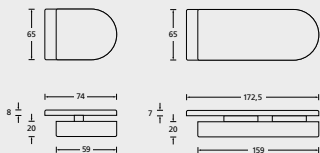

Standflügelset **Form A** Edelstahl matt | Edelstahl schwarz matt | Aluminium EV1

STOSSGRIFFE

Edelstahl matt

Standflügelsets/Gegenkasten

	€	VE	
Set mit Gegenkasten lang	R20130L	207,70	6
Set mit Gegenkasten kurz	R20130	199,70	6
Gegenkasten lang	20131L	89,90	6
Gegenkasten kurz	20131	81,90	6

ZUBEHÖR

Schwarz matt

Standflügelsets/Gegenkasten

	€	VE	
Set mit Gegenkasten lang	RSW20130L	247,90	6
Set mit Gegenkasten kurz	RSW20130	239,90	6
Gegenkasten lang	SW20131L	129,90	6
Gegenkasten kurz	SW20131	121,90	6

Aluminium EV1

Standflügelsets/Gegenkasten

	€	VE	
Set mit Gegenkasten lang	R30130L	207,90	6
Set mit Gegenkasten kurz	R30130	199,90	6
Gegenkasten lang	30131L	79,90	6
Gegenkasten kurz	30131	71,90	6

GLASTÜRSETS: Glastürschloss inkl. 3-tlg. Glastürbändern, Rahmentteile für Holzargen und abgesetzte Falle.
STANDFLÜGELSETS: Gegenkasten inkl. 3-tlg. Glastürbändern, Rahmentteile für Holzargen und Türfeststeller.
Auch mit anderen Drückern kombinierbar.