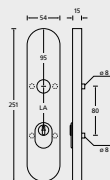

Schutzbeschlag **Drücker/Drücker Schild/Halbrgt.** Edelstahl matt

inkl. pullbloc® Halbgarnitur Form 1106

SK2 DIN EN 1906 für RC2 Türen
Zylinderüberstand: 12-17 mm
Türstärke Standard:
35-55 mm SK2
39-58 mm Feuerschutz