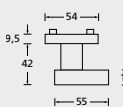

Knopf zylindrisch versetzt Edelstahl matt | Edelstahl schwarz matt

Edelstahl matt	Knopf versetzt	auf Rundrosette	€	auf Quadratrosette	€	VE
	Knopf für WG inkl. PZ Rosette	76201	37,60	Q76201	43,60	20
	Knopf drehbar DIN R/L	PB3.0-16086/7	37,60	PB3.0-Q16086/7	43,60	20
	Knopf einseitig fix	691012	37,60	Q691012	43,60	20
Schwarz matt	Knopf versetzt	auf Rundrosette	€	auf Quadratrosette	€	VE
	Knopf für WG inkl. PZ Rosette	SW76101	41,60	QSW76101	47,60	20
	Knopf drehbar DIN R/L	PB3.0-SW16086/7	41,60	PB3.0-QSW16086/7	47,60	20
	Knopf einseitig fix	SW691012	41,60	QSW691012	47,60	20