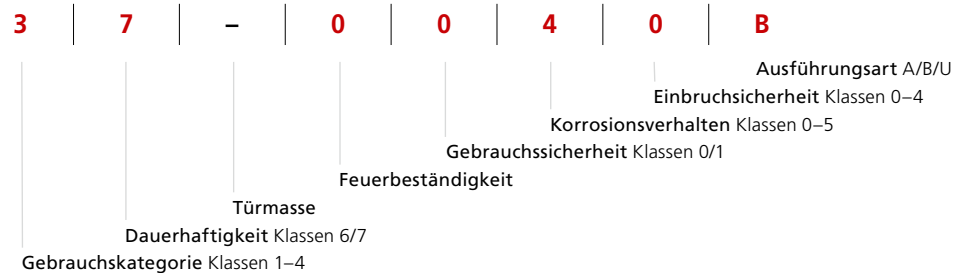

Klassifizierungsschlüssel pullbloc® 3.0 Garnituren nach DIN EN 1906