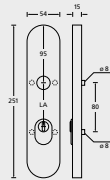

## Schutzbeschlag **zyl. Knopf Schild/Halbrgt.** Edelstahl matt

inkl. pullbloc® Halbgarnitur Form 1106

**SK2 DIN EN 1906** für RC2 Türen  
Zylinderüberstand: 12-17 mm  
**Türstärke Standard:**  
35-55 mm SK2  
39-58 mm Feuerschutz