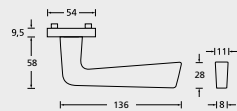

Form 1026 Edelstahl matt

Edelstahl matt	Rosettengarnitur mit Madenschraube	slidebloc® 3.0 Gleitlager auf Rundrosette	€	slidebloc® 3.0 Gleitlager auf Quadratrosette	€	VE
	OS - Garnitur (ohne Schlüsselrosette)	SB3.0-1026OS	45,90	SB3.0-Q1026OS	51,90	28
	BB - Garnitur	SB3.0-10260	49,90	SB3.0-Q10260	55,90	28
	PZ - Garnitur	SB3.0-10262	49,90	SB3.0-Q10262	55,90	14
	RZ - Garnitur	SB3.0-10268	49,90	SB3.0-Q10268	55,90	14
	Blind - Garnitur	SB3.0-10261	49,90	SB3.0-Q10261	55,90	14
	WC - Garnitur	SB3.0-10263	59,90	SB3.0-Q10263	65,90	14
	WC - Garnitur rot/weiß Anz.	SB3.0-102631	63,90	SB3.0-Q102631	69,90	14
	WC - Garnitur rot/grün Anz.	SB3.0-102632	63,90	SB3.0-Q102632	69,90	14
	PZ-WG - Knopf zyl. ger. DIN R/L	SB3.0-102652/62	63,90	SB3.0-Q102652/62	69,90	7
	PZ-WG - Knopf zyl. vers. DIN R/L	SB3.0-102653/63	67,90	SB3.0-Q102653/63	73,90	7
	Rosettengarnitur mit Madenschraube	pullbloc® 3.0 Kugellager auf Rundrosette	€	pullbloc® 3.0 Kugellager auf Quadratrosette	€	VE
	OS - Garnitur (ohne Schlüsselrosette)	PB3.0-1026OS	55,90	PB3.0-Q1026OS	61,90	28
	BB - Garnitur	PB3.0-10260	59,90	PB3.0-Q10260	65,90	28
	PZ - Garnitur	PB3.0-10262	59,90	PB3.0-Q10262	65,90	14
	RZ - Garnitur	PB3.0-10268	59,90	PB3.0-Q10268	65,90	14
	Blind - Garnitur	PB3.0-10261	59,90	PB3.0-Q10261	65,90	14
	WC - Garnitur	PB3.0-10263	69,90	PB3.0-Q10263	75,90	14
	WC - Garnitur rot/weiß Anz.	PB3.0-102631	73,90	PB3.0-Q102631	79,90	14
	WC - Garnitur rot/grün Anz.	PB3.0-102632	73,90	PB3.0-Q102632	79,90	14
	PZ-WG - Knopf zyl. ger. DIN R/L	PB3.0-102652/62	73,90	PB3.0-Q102652/62	79,90	7
	PZ-WG - Knopf zyl. vers. DIN R/L	PB3.0-102653/63	77,90	PB3.0-Q102653/63	83,90	7
	Drückerpaar		€			VE
	Drückerpaar	D10260	29,90			28

Wechselgarnituren auch mit Kugelknopf gerade (5/6) oder gekröpft (51/61) lieferbar.