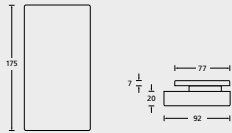

Office Glastürschloss **Form B** Edelstahl matt | Edelstahl schwarz matt

DIN EN 12209 Klassifizierung: 3 | M | 5 | 0 | 0 | 0 | 0 | 0