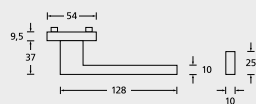

Form 1005 Edelstahl matt

Edelstahl matt	Rosettengarnitur mit Madenschraube	slidebloc® 3.0 Gleitlager auf Rundrosette	€	slidebloc® 3.0 Gleitlager auf Quadratrosette	€	VE
	OS - Garnitur (ohne Schlüsselrosette)	SB3.0-1005OS	45,90	SB3.0-Q1005OS	51,90	28
	BB - Garnitur	SB3.0-10050	49,90	SB3.0-Q10050	55,90	28
	PZ - Garnitur	SB3.0-10052	49,90	SB3.0-Q10052	55,90	14
	RZ - Garnitur	SB3.0-10058	49,90	SB3.0-Q10058	55,90	14
	Blind - Garnitur	SB3.0-10051	49,90	SB3.0-Q10051	55,90	14
	WC - Garnitur	SB3.0-10053	59,90	SB3.0-Q10053	65,90	14
	WC - Garnitur rot/weiß Anz.	SB3.0-100531	63,90	SB3.0-Q100531	69,90	14
	WC - Garnitur rot/grün Anz.	SB3.0-100532	63,90	SB3.0-Q100532	69,90	14
	PZ-WG - Knopf zyl. ger. DIN R/L	SB3.0-100552/62	63,90	SB3.0-Q100552/62	69,90	7
	PZ-WG - Knopf zyl. vers. DIN R/L	SB3.0-100553/63	67,90	SB3.0-Q100553/63	73,90	7
	Rosettengarnitur mit Madenschraube	pullbloc® 3.0 Kugellager auf Rundrosette	€	pullbloc® 3.0 Kugellager auf Quadratrosette	€	VE
	OS - Garnitur (ohne Schlüsselrosette)	PB3.0-1005OS	55,90	PB3.0-Q1005OS	61,90	28
	BB - Garnitur	PB3.0-10050	59,90	PB3.0-Q10050	65,90	28
	PZ - Garnitur	PB3.0-10052	59,90	PB3.0-Q10052	65,90	14
	RZ - Garnitur	PB3.0-10058	59,90	PB3.0-Q10058	65,90	14
	Blind - Garnitur	PB3.0-10051	59,90	PB3.0-Q10051	65,90	14
	WC - Garnitur	PB3.0-10053	69,90	PB3.0-Q10053	75,90	14
	WC - Garnitur rot/weiß Anz.	PB3.0-100531	73,90	PB3.0-Q100531	79,90	14
	WC - Garnitur rot/grün Anz.	PB3.0-100532	73,90	PB3.0-Q100532	79,90	14
	PZ-WG - Knopf zyl. ger. DIN R/L	PB3.0-100552/62	73,90	PB3.0-Q100552/62	79,90	7
	PZ-WG - Knopf zyl. vers. DIN R/L	PB3.0-100553/63	77,90	PB3.0-Q100553/63	83,90	7
	Drückerpaar		€			VE
	Drückerpaar	D10050	29,90			28

Wechselgarnituren auch mit Kugelknopf gerade (5/6) oder gekröpft (51/61) lieferbar.