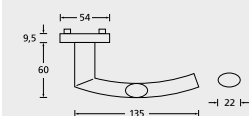

## Klassifizierungsschlüssel pullbloc® 4.1 Garnituren nach DIN EN 1906

| Edelstahl matt | Rosettengarnitur mit Madenschraube    | pullbloc® 4.1 Kugellager auf Rundrosette        | €     | pullbloc® 4.1 Kugellager auf Quadratrosette        | €     | VE |
|----------------|---------------------------------------|---|-------|--|-------|----|
|                | OS - Garnitur (ohne Schlüsselrosette) | PB4.1-2003OS                                    | 55,90 | PB4.1-Q2003OS                                      | 61,90 | 28 |
|                | BB - Garnitur                         | PB4.1-20030                                     | 59,90 | PB4.1-Q20030                                       | 65,90 | 28 |
|                | PZ - Garnitur                         | PB4.1-20032                                     | 59,90 | PB4.1-Q20032                                       | 65,90 | 14 |
|                | RZ - Garnitur                         | PB4.1-20038                                     | 59,90 | PB4.1-Q20038                                       | 65,90 | 14 |
|                | Blind - Garnitur                      | PB4.1-20031                                     | 59,90 | PB4.1-Q20031                                       | 65,90 | 14 |
|                | WC - Garnitur                         | PB4.1-20033                                     | 69,90 | PB4.1-Q20033                                       | 75,90 | 14 |
|                | WC - Garnitur rot/weiß Anz.           | PB4.1-200331                                    | 76,90 | PB4.1-Q200331                                      | 82,90 | 14 |
|                | WC - Garnitur rot/grün Anz.           | PB4.1-200332                                    | 76,90 | PB4.1-Q200332                                      | 82,90 | 14 |
|                | PZ-WG - Knopf ger. 360°               | PB4.1360-20035                                  | 76,90 | PB4.1360-Q20035                                    | 82,90 | 7  |
|                | PZ-WG - Knopf gekröpft 360°           | PB4.1360-200351                                 | 80,90 | PB4.1360-Q200351                                   | 86,90 | 7  |
|                | PZ-WG - Knopf zyl. ger. 360°          | PB4.1360-200352                                 | 76,90 | PB4.1360-Q200352                                   | 82,90 | 7  |
|                | PZ-WG - Knopf zyl. vers. 360°         | PB4.1360-200353                                 | 80,90 | PB4.1360-Q200353                                   | 86,90 | 7  |
|                | PZ - Halbgarnitur 360°                | PB4.1360-820032                                 | 34,90 | PB4.1360-Q820032                                   | 40,90 | 7  |
|                | RZ - Halbgarnitur 360°                | PB4.1360-820038                                 | 34,90 | PB4.1360-Q820038                                   | 40,90 | 7  |
|                | OS - Halbgarnitur 360°                | PB4.1360-82003OS                                | 32,90 | PB4.1360-Q82003OS                                  | 38,90 | 7  |
|                | <b>Feuerschutz</b> DIN 18273          | <b>pullbloc® 4.1</b> Kugellager auf Rundrosette | €     | <b>pullbloc® 4.1</b> Kugellager auf Quadratrosette | €     | VE |
|                | PZ - Garnitur                         | PB4.1FS-20032                                   | 72,90 | PB4.1FS-Q20032                                     | 78,90 | 14 |
|                | RZ - Garnitur                         | PB4.1FS-20038                                   | 72,90 | PB4.1FS-Q20038                                     | 78,90 | 14 |
|                | Blind - Garnitur                      | PB4.1FS-20031                                   | 72,90 | PB4.1FS-Q20031                                     | 78,90 | 14 |
|                | PZ-WG - Knopf ger. 360°               | PB4.1FS360-20035                                | 86,90 | PB4.1FS360-Q20035                                  | 92,90 | 7  |
|                | PZ-WG - Knopf gekröpft 360°           | PB4.1FS360-200351                               | 90,90 | PB4.1FS360-Q200351                                 | 96,90 | 7  |
|                | PZ-WG - Knopf zyl. ger. 360°          | PB4.1FS360-200352                               | 86,90 | PB4.1FS360-Q200352                                 | 92,90 | 7  |
|                | PZ-WG - Knopf zyl. vers. 360°         | PB4.1FS360-200353                               | 90,90 | PB4.1FS360-Q200353                                 | 96,90 | 7  |
|                | Standflügel Halbgarnitur 360°         | PB4.1FS-SF82003OS                               | 40,90 | PB4.1FS-QSF82003OS                                 | 46,90 | 7  |