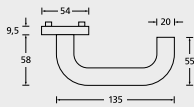

Form 1104 Edelstahl matt | Edelstahl schwarz matt

Edelstahl matt	Rosettengarnitur mit Madenschraube	slidebloc® 3.0 Gleitlager auf Rundrosette	€	slidebloc® 3.0 Gleitlager auf Quadratrosette	€	VE
	OS - Garnitur (ohne Schlüsselrosette)	SB3.0-1104OS	33,90	SB3.0-Q1104OS	39,90	28
	BB - Garnitur	SB3.0-11040	37,90	SB3.0-Q11040	43,90	28
	PZ - Garnitur	SB3.0-11042	37,90	SB3.0-Q11042	43,90	14
	RZ - Garnitur	SB3.0-11048	37,90	SB3.0-Q11048	43,90	14
	Blind - Garnitur	SB3.0-11041	37,90	SB3.0-Q11041	43,90	14
	WC - Garnitur	SB3.0-11043	47,90	SB3.0-Q11043	53,90	14
	WC - Garnitur rot/weiß Anz.	SB3.0-110431	51,90	SB3.0-Q110431	57,90	14
	WC - Garnitur rot/grün Anz.	SB3.0-110432	51,90	SB3.0-Q110432	57,90	14
	PZ-WG - Knopf zyl. ger. DIN R/L	SB3.0-110452/62	51,90	SB3.0-Q110452/62	57,90	7
	PZ-WG - Knopf zyl. vers. DIN R/L	SB3.0-110453/63	55,90	SB3.0-Q110453/63	61,90	7
	Rosettengarnitur mit Madenschraube	pullbloc® 3.0 Kugellager auf Rundrosette	€	pullbloc® 3.0 Kugellager auf Quadratrosette	€	VE
	OS - Garnitur (ohne Schlüsselrosette)	PB3.0-1104OS	43,90	PB3.0-Q1104OS	49,90	28
	BB - Garnitur	PB3.0-11040	47,90	PB3.0-Q11040	53,90	28
	PZ - Garnitur	PB3.0-11042	47,90	PB3.0-Q11042	53,90	14
	RZ - Garnitur	PB3.0-11048	47,90	PB3.0-Q11048	53,90	14
	Blind - Garnitur	PB3.0-11041	47,90	PB3.0-Q11041	53,90	14
	WC - Garnitur	PB3.0-11043	57,90	PB3.0-Q11043	63,90	14
	WC - Garnitur rot/weiß Anz.	PB3.0-110431	61,90	PB3.0-Q110431	67,90	14
	WC - Garnitur rot/grün Anz.	PB3.0-110432	61,90	PB3.0-Q110432	67,90	14
	PZ-WG - Knopf zyl. ger. DIN R/L	PB3.0-110452/62	61,90	PB3.0-Q110452/62	67,90	7
	PZ-WG - Knopf zyl. vers. DIN R/L	PB3.0-110453/63	65,90	PB3.0-Q110453/63	71,90	7
	Feuerschutz DIN 18273	pullbloc® 3.0 Kugellager auf Rundrosette	€	pullbloc® 3.0 Kugellager auf Quadratrosette	€	VE
	PZ - Garnitur	PB3.0FS-11042	57,90	PB3.0FS-Q11042	63,90	14
	RZ - Garnitur	PB3.0FS-11048	57,90	PB3.0FS-Q11048	63,90	14
	Blind - Garnitur	PB3.0FS-11041	57,90	PB3.0FS-Q11041	63,90	14
	PZ-WG - Knopf zyl. ger. DIN R/L	PB3.0FS-110452/62	71,90	PB3.0FS-Q110452/62	77,90	7
	PZ-WG - Knopf zyl. vers. DIN R/L	PB3.0FS-110453/63	75,90	PB3.0FS-Q110453/63	81,90	7
	Drückerpaar		€			VE
	Drückerpaar	D11040	19,90			28
	Drückerpaar SSV	D110408201	19,90			28
Schwarz matt	Rosettengarnitur Stiftschnellverbindung	pullbloc® 3.1 Kugellager auf Rundrosette	€	pullbloc® 3.1 Kugellager auf Quadratrosette	€	VE
	OS - Garnitur (ohne Schlüsselrosette)	PB3.1-SW1104OS	49,90	PB3.1-QSW1104OS	55,90	28
	BB - Garnitur	PB3.1-SW11040	53,90	PB3.1-QSW11040	59,90	28
	PZ - Garnitur	PB3.1-SW11042	53,90	PB3.1-QSW11042	59,90	14
	RZ - Garnitur	PB3.1-SW11048	53,90	PB3.1-QSW11048	59,90	14
	Blind - Garnitur	PB3.1-SW11041	53,90	PB3.1-QSW11041	59,90	14
	WC - Garnitur	PB3.1-SW11043	63,90	PB3.1-QSW11043	69,90	14
	WC - Garnitur rot/weiß Anz.	PB3.1-SW110431	67,90	PB3.1-QSW110431	73,90	14
	WC - Garnitur rot/grün Anz.	PB3.1-SW110432	67,90	PB3.1-QSW110432	73,90	14
	PZ-WG - Knopf zyl. ger. DIN R/L	PB3.1-SW110452/62	67,90	PB3.1-QSW110452/62	73,90	7
	PZ-WG - Knopf zyl. vers. DIN R/L	PB3.1-SW110453/63	71,90	PB3.1-QSW110453/63	77,90	7
	Feuerschutz DIN 18273	pullbloc® 3.0 Kugellager auf Rundrosette	€	pullbloc® 3.0 Kugellager auf Quadratrosette	€	VE
	PZ - Garnitur	PB3.0FS-SW11042	67,90	PB3.0FS-QSW11042	72,90	14
	RZ - Garnitur	PB3.0FS-SW11048	67,90	PB3.0FS-QSW11048	72,90	14
	Blind - Garnitur	PB3.0FS-SW11041	67,90	PB3.0FS-QSW11041	72,90	14
	PZ-WG - Knopf zyl. ger. DIN R/L	PB3.0FS-SW110452/62	81,90	PB3.0FS-QSW110452/62	87,90	7
	PZ-WG - Knopf zyl. vers. DIN R/L	PB3.0FS-SW110453/63	85,90	PB3.0FS-QSW110453/63	91,90	7
	Drückerpaar		€			VE
	Drückerpaar SSV	DSW11040	25,90			28