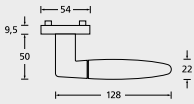

Form 1007 Edelstahl matt

Edelstahl matt	Rosettengarnitur mit Madenschraube	slidebloc® 3.0 Gleitlager auf Rundrosette	€	slidebloc® 3.0 Gleitlager auf Quadratrosette	€	VE
	OS - Garnitur (ohne Schlüsselrosette)	SB3.0-1007OS	45,90	SB3.0-Q1007OS	51,90	28
	BB - Garnitur	SB3.0-10070	49,90	SB3.0-Q10070	55,90	28
	PZ - Garnitur	SB3.0-10072	49,90	SB3.0-Q10072	55,90	14
	RZ - Garnitur	SB3.0-10078	49,90	SB3.0-Q10078	55,90	14
	Blind - Garnitur	SB3.0-10071	49,90	SB3.0-Q10071	55,90	14
	WC - Garnitur	SB3.0-10073	59,90	SB3.0-Q10073	65,90	14
	WC - Garnitur rot/weiß Anz.	SB3.0-100731	63,90	SB3.0-Q100731	69,90	14
	WC - Garnitur rot/grün Anz.	SB3.0-100732	63,90	SB3.0-Q100732	69,90	14
	PZ-WG - Knopf zyl. ger. DIN R/L	SB3.0-100752/62	63,90	SB3.0-Q100752/62	69,90	7
	PZ-WG - Knopf zyl. vers. DIN R/L	SB3.0-100753/63	67,90	SB3.0-Q100753/63	73,90	7
	Rosettengarnitur mit Madenschraube	pullbloc® 3.0 Kugellager auf Rundrosette	€	pullbloc® 3.0 Kugellager auf Quadratrosette	€	VE
	OS - Garnitur (ohne Schlüsselrosette)	PB3.0-1007OS	55,90	PB3.0-Q1007OS	61,90	28
	BB - Garnitur	PB3.0-10070	59,90	PB3.0-Q10070	65,90	28
	PZ - Garnitur	PB3.0-10072	59,90	PB3.0-Q10072	65,90	14
	RZ - Garnitur	PB3.0-10078	59,90	PB3.0-Q10078	65,90	14
	Blind - Garnitur	PB3.0-10071	59,90	PB3.0-Q10071	65,90	14
	WC - Garnitur	PB3.0-10073	69,90	PB3.0-Q10073	75,90	14
	WC - Garnitur rot/weiß Anz.	PB3.0-100731	73,90	PB3.0-Q100731	79,90	14
	WC - Garnitur rot/grün Anz.	PB3.0-100732	73,90	PB3.0-Q100732	79,90	14
	PZ-WG - Knopf zyl. ger. DIN R/L	PB3.0-100752/62	73,90	PB3.0-Q100752/62	79,90	7
	PZ-WG - Knopf zyl. vers. DIN R/L	PB3.0-100753/63	77,90	PB3.0-Q100753/63	83,90	7
	Drückerpaar		€			VE
	Drückerpaar	D10070	29,90			28

Wechselgarnituren auch mit Kugelknopf gerade (5/6) oder gekröpft (51/61) lieferbar.