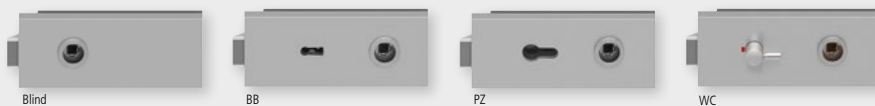

Glastürschloss **Form B** Edelstahl matt | Edelstahl schwarz matt | Aluminium EV1

DIN EN 12209 Klassifizierung: 3 | M | 5 | 0 | 0 | F | 0 | E | A/D/0 | 2 | 0