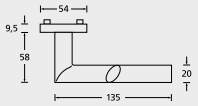

Form 1108 Edelstahl matt

Edelstahl matt	Rosettengarnitur mit Madenschraube	slidebloc® 3.0 Gleitlager auf Rundrosette	€	slidebloc® 3.0 Gleitlager auf Quadratrosette	€	VE
	OS - Garnitur (ohne Schlüsselrosette)	SB3.0-11080S	33,90	SB3.0-Q11080S	39,90	28
	BB - Garnitur	SB3.0-11080	37,90	SB3.0-Q11080	43,90	28
	PZ - Garnitur	SB3.0-11082	37,90	SB3.0-Q11082	43,90	14
	RZ - Garnitur	SB3.0-11088	37,90	SB3.0-Q11088	43,90	14
	Blind - Garnitur	SB3.0-11081	37,90	SB3.0-Q11081	43,90	14
	WC - Garnitur	SB3.0-11083	47,90	SB3.0-Q11083	53,90	14
	WC - Garnitur rot/weiß Anz.	SB3.0-110831	51,90	SB3.0-Q110831	57,90	14
	WC - Garnitur rot/grün Anz.	SB3.0-110832	51,90	SB3.0-Q110832	57,90	14
	PZ-WG - Knopf zyl. ger. DIN R/L	SB3.0-110852/62	51,90	SB3.0-Q110852/62	57,90	7
	PZ-WG - Knopf zyl. vers. DIN R/L	SB3.0-110853/63	55,90	SB3.0-Q110853/63	61,90	7
	Rosettengarnitur mit Madenschraube	pullbloc® 3.0 Kugellager auf Rundrosette	€	pullbloc® 3.0 Kugellager auf Quadratrosette	€	VE
	OS - Garnitur (ohne Schlüsselrosette)	PB3.0-11080S	43,90	PB3.0-Q11080S	49,90	28
	BB - Garnitur	PB3.0-11080	47,90	PB3.0-Q11080	53,90	28
	PZ - Garnitur	PB3.0-11082	47,90	PB3.0-Q11082	53,90	14
	RZ - Garnitur	PB3.0-11088	47,90	PB3.0-Q11088	53,90	14
	Blind - Garnitur	PB3.0-11081	47,90	PB3.0-Q11081	53,90	14
	WC - Garnitur	PB3.0-11083	57,90	PB3.0-Q11083	63,90	14
	WC - Garnitur rot/weiß Anz.	PB3.0-110831	61,90	PB3.0-Q110831	67,90	14
	WC - Garnitur rot/grün Anz.	PB3.0-110832	61,90	PB3.0-Q110832	67,90	14
	PZ-WG - Knopf zyl. ger. DIN R/L	PB3.0-110852/62	61,90	PB3.0-Q110852/62	67,90	7
	PZ-WG - Knopf zyl. vers. DIN R/L	PB3.0-110853/63	65,90	PB3.0-Q110853/63	71,90	7
	Drückerpaar		€			VE
	Drückerpaar	D11080	19,90			28

Wechselgarnituren auch mit Kugelknopf gerade (5/6) oder gekröpft (51/61) lieferbar.