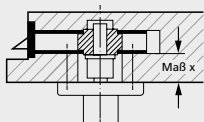

Haustürbeschläge pullbloc® 4.1 ohne Schlüsselrosetten

Edelstahl matt	Form 2106	Form 2009	Form 2104	Form 2100	Form 2103	Form 2003	Form 2016
OS - Halbgarnitur 360°	PB4.1360-82106OS	PB4.1360-82009OS	PB4.1360-82104OS	PB4.1360-82100OS	PB4.1360-82103OS	PB4.1360-82003OS	PB4.1360-82016OS
	32,90 €	35,90 €	32,90 €	32,90 €	32,90 €	32,90 €	38,90 €

Schwarz matt	Form 2106	Form 2009	Form 2104	Form 2100	Form 2103	Form 2003	Form 2016
OS - Halbgarnitur 360°	PB4.1360-SW82106OS	PB4.1360-SW82009OS	PB4.1360-SW82104OS	PB4.1360-SW82100OS	PB4.1360-SW82103OS	PB4.1360-SW82003OS	PB4.1360-SW82016OS
	37,90 €	41,90 €	37,90 €	37,90 €	37,90 €	37,90 €	44,90 €

Klemmwechselstift

		ohne Montageplatte	mit Montageplatte	ohne Montageplatte	mit Montageplatte	ohne Montageplatte	mit Montageplatte
		Stift 8 mm	Stift 8 mm	Stift 9 mm	Stift 9 mm	Stift 10 mm	Stift 10 mm
Maß x:	5-15 mm Länge 68 mm	00141	00141Set	00146	00146Set	00144	00144Set
Maß x:	15-25 mm Länge 78 mm	00190	00190Set	00147	00147Set	00145	00145Set
Maß x:	25-35 mm Länge 88 mm	00191	00191Set	00311	00311Set	00196	00196Set
Maß x:	35-45 mm Länge 98 mm	00192	00192Set	00312	00312Set	00197	00197Set
Maß x:	45-55 mm Länge 108 mm	00193	00193Set	00313	00313Set	00198	00198Set
Maß x:	55-65 mm Länge 118 mm	00194	00194Set	00314	00314Set	00199	00199Set
		11,90 €	21,90 €	13,90 €	23,90 €	15,90 €	25,90 €