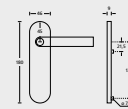

Form 2100 Edelstahl matt

Edelstahl matt	Schildgarnitur	pullbloc® 4.1 Langschild	€	pullbloc® 4.1 Kurzschild	€	VE	
	BB - Schildgarnitur	PB4.1-721000	79,90	PB4.1-521000	79,90	12	
	PZ - Schildgarnitur	PB4.1-721002	79,90	PB4.1-521002	79,90	12	
	Blind - Schildgarnitur	PB4.1-721001	79,90	PB4.1-521001	79,90	12	
	WC - Schildgarnitur	PB4.1-721003	89,90	PB4.1-521003	89,90	12	
	WC - Schildgarnitur rot/weiß Anz.	PB4.1-7210031	106,90	PB4.1-5210031	106,90	12	
	PZ-Schildgarnitur - Knopf ger.	PB4.1-721005	96,90	PB4.1-521005	96,90	12	
	PZ-Schildgarnitur - Knopf gekr.	PB4.1-7210051	100,90	PB4.1-5210051	100,90	12	
	PZ-Schildgarnitur - Knopf zyl. ger.	PB4.1-7210052	96,90	PB4.1-5210052	96,90	12	
	PZ-Schildgarnitur - Knopf zyl. vers.	PB4.1-7210053	100,90	PB4.1-5210053	100,90	12	
	Feuerschutz DIN 18273			€		€	VE
	PZ - Schildgarnitur	PB4.1FS-721002	92,90	PB4.1FS-521002	92,90	12	
	Blind - Schildgarnitur	PB4.1FS-721001	92,90	PB4.1FS-521001	92,90	12	
PZ-Schildgarnitur - Knopf ger.	PB4.1FS-721005	106,90	PB4.1FS-521005	106,90	12		
PZ-Schildgarnitur - Knopf gekr.	PB4.1FS-7210051	110,90	PB4.1FS-5210051	110,90	12		
PZ-Schildgarnitur - Knopf zyl. ger.	PB4.1FS-7210052	106,90	PB4.1FS-5210052	106,90	12		
PZ-Schildgarnitur - Knopf zyl. vers.	PB4.1FS-7210053	110,90	PB4.1FS-5210053	110,90	12