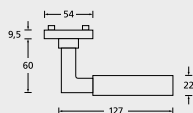

Form 1016 Edelstahl matt | Edelstahl poliert

Edelstahl matt	Rosettengarnitur mit Madenschraube	slidebloc® 3.0 Gleitlager auf Rundrosette	€	slidebloc® 3.0 Gleitlager auf Quadratrosette	€	VE
	OS - Garnitur (ohne Schlüsselrosette)	SB3.0-10160S	51,90	SB3.0-Q10160S	57,90	28
	BB - Garnitur	SB3.0-10160	55,90	SB3.0-Q10160	61,90	28
	PZ - Garnitur	SB3.0-10162	55,90	SB3.0-Q10162	61,90	14
	RZ - Garnitur	SB3.0-10168	55,90	SB3.0-Q10168	61,90	14
	Blind - Garnitur	SB3.0-10161	55,90	SB3.0-Q10161	61,90	14
	WC - Garnitur	SB3.0-10163	65,90	SB3.0-Q10163	71,90	14
	WC - Garnitur rot/weiß Anz.	SB3.0-101631	69,90	SB3.0-Q101631	75,90	14
	WC - Garnitur rot/grün Anz.	SB3.0-101632	69,90	SB3.0-Q101632	75,90	14
	PZ-WG - Knopf zyl. ger. DIN R/L	SB3.0-101652/62	69,90	SB3.0-Q101652/62	75,90	7
	PZ-WG - Knopf zyl. vers. DIN R/L	SB3.0-101653/63	73,90	SB3.0-Q101653/63	79,90	7

Edelstahl matt	Rosettengarnitur mit Madenschraube	pullbloc® 3.0 Kugellager auf Rundrosette	€	pullbloc® 3.0 Kugellager auf Quadratrosette	€	VE
	OS - Garnitur (ohne Schlüsselrosette)	PB3.0-10160S	61,90	PB3.0-Q10160S	67,90	28
	BB - Garnitur	PB3.0-10160	65,90	PB3.0-Q10160	71,90	28
	PZ - Garnitur	PB3.0-10162	65,90	PB3.0-Q10162	71,90	14
	RZ - Garnitur	PB3.0-10168	65,90	PB3.0-Q10168	71,90	14
	Blind - Garnitur	PB3.0-10161	65,90	PB3.0-Q10161	71,90	14
	WC - Garnitur	PB3.0-10163	75,90	PB3.0-Q10163	81,90	14
	WC - Garnitur rot/weiß Anz.	PB3.0-101631	79,90	PB3.0-Q101631	85,90	14
	WC - Garnitur rot/grün Anz.	PB3.0-101632	79,90	PB3.0-Q101632	85,90	14
	PZ-WG - Knopf zyl. ger. DIN R/L	PB3.0-101652/62	79,90	PB3.0-Q101652/62	85,90	7
	PZ-WG - Knopf zyl. vers. DIN R/L	PB3.0-101653/63	83,90	PB3.0-Q101653/63	89,90	7

Edelstahl matt	Drückerpaar	€	VE	
	Drückerpaar	D101601	33,90	28

Edelstahl poliert	Rosettengarnitur mit Madenschraube	slidebloc® 3.0 Gleitlager auf Rundrosette	€	slidebloc® 3.0 Gleitlager auf Quadratrosette	€	VE
	OS - Garnitur (ohne Schlüsselrosette)	SB3.0-P10160S	61,90	SB3.0-QP10160S	67,90	28
	BB - Garnitur	SB3.0-P10160	65,90	SB3.0-QP10160	71,90	28
	PZ - Garnitur	SB3.0-P10162	65,90	SB3.0-QP10162	71,90	14
	RZ - Garnitur	SB3.0-P10168	65,90	SB3.0-QP10168	71,90	14
	Blind - Garnitur	SB3.0-P10161	65,90	SB3.0-QP10161	71,90	14
	WC - Garnitur	SB3.0-P10163	75,90	SB3.0-QP10163	81,90	14
	WC - Garnitur rot/weiß Anz.	SB3.0-P101631	79,90	SB3.0-QP101631	85,90	14
	WC - Garnitur rot/grün Anz.	SB3.0-P101632	79,90	SB3.0-QP101632	85,90	14
	PZ-WG - Knopf zyl. ger. DIN R/L	SB3.0-P101652/62	79,90	SB3.0-QP101652/62	85,90	7
	PZ-WG - Knopf zyl. vers. DIN R/L	SB3.0-P101653/63	83,90	SB3.0-QP101653/63	89,90	7