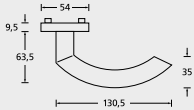

Form 1085 Edelstahl matt

Edelstahl matt	Rosettengarnitur mit Madenschraube	slidebloc® 3.0 Gleitlager auf Rundrosette	€	slidebloc® 3.0 Gleitlager auf Quadratrosette	€	VE
	OS - Garnitur (ohne Schlüsselrosette)	SB3.0-10850S	33,90	SB3.0-Q10850S	39,90	28
	BB - Garnitur	SB3.0-10850	37,90	SB3.0-Q10850	43,90	28
	PZ - Garnitur	SB3.0-10852	37,90	SB3.0-Q10852	43,90	14
	RZ - Garnitur	SB3.0-10858	37,90	SB3.0-Q10858	43,90	14
	Blind - Garnitur	SB3.0-10851	37,90	SB3.0-Q10851	43,90	14
	WC - Garnitur	SB3.0-10853	47,90	SB3.0-Q10853	53,90	14
	WC - Garnitur rot/weiß Anz.	SB3.0-108531	51,90	SB3.0-Q108531	57,90	14
	WC - Garnitur rot/grün Anz.	SB3.0-108532	51,90	SB3.0-Q108532	57,90	14
	PZ-WG - Knopf zyl. ger. DIN R/L	SB3.0-108552/62	51,90	SB3.0-Q108552/62	57,90	7
	PZ-WG - Knopf zyl. vers. DIN R/L	SB3.0-108553/63	55,90	SB3.0-Q108553/63	61,90	7

Rosettengarnitur mit Madenschraube	pullbloc® 3.0 Kugellager auf Rundrosette	€	pullbloc® 3.0 Kugellager auf Quadratrosette	€	VE
OS - Garnitur (ohne Schlüsselrosette)	PB3.0-10850S	43,90	PB3.0-Q10850S	49,90	28
BB - Garnitur	PB3.0-10850	47,90	PB3.0-Q10850	53,90	28
PZ - Garnitur	PB3.0-10852	47,90	PB3.0-Q10852	53,90	14
RZ - Garnitur	PB3.0-10858	47,90	PB3.0-Q10858	53,90	14
Blind - Garnitur	PB3.0-10851	47,90	PB3.0-Q10851	53,90	14
WC - Garnitur	PB3.0-10853	57,90	PB3.0-Q10853	63,90	14
WC - Garnitur rot/weiß Anz.	PB3.0-108531	61,90	PB3.0-Q108531	67,90	14
WC - Garnitur rot/grün Anz.	PB3.0-108532	61,90	PB3.0-Q108532	67,90	14
PZ-WG - Knopf zyl. ger. DIN R/L	PB3.0-108552/62	61,90	PB3.0-Q108552/62	67,90	7
PZ-WG - Knopf zyl. vers. DIN R/L	PB3.0-108553/63	65,90	PB3.0-Q108553/63	71,90	7

Drückerpaar	€	VE	
Drückerpaar	D10850	19,90	28
Drückerpaar SSV	D108508201	19,90	28

Oberflächen: **Edelstahl schwarz matt**, **Edelstahl poliert** sowie Technik: **slidebloc® light**, **slidebloc® 3.1**, **pullbloc 3.1®** auf Anfrage. Wechsellagerungen auch mit Kugelknopf gerade (5/6) oder gekröpft (51/61) lieferbar.