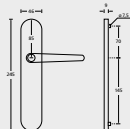

Form **2103** Edelstahl matt

Edelstahl matt	Schildgarnitur	pullbloc® 4.1 Langschild	€	pullbloc® 4.1 Kurzschild	€	VE	
	BB - Schildgarnitur	PB4.1-721030	79,90	PB4.1-521030	79,90	12	
	PZ - Schildgarnitur	PB4.1-721032	79,90	PB4.1-521032	79,90	12	
	Blind - Schildgarnitur	PB4.1-721031	79,90	PB4.1-521031	79,90	12	
	WC - Schildgarnitur	PB4.1-721033	89,90	PB4.1-521033	89,90	12	
	WC - Schildgarnitur rot/weiß Anz.	PB4.1-721031	96,90	PB4.1-5210331	96,90	12	
	PZ-Schildgarnitur - Knopf ger.	PB4.1-721035	96,90	PB4.1-521035	96,90	12	
	PZ-Schildgarnitur - Knopf gekr.	PB4.1-7210351	100,90	PB4.1-5210351	100,90	12	
	PZ-Schildgarnitur - Knopf zyl. ger.	PB4.1-7210352	96,90	PB4.1-5210352	96,90	12	
	PZ-Schildgarnitur - Knopf zyl. vers.	PB4.1-7210353	100,90	PB4.1-5210353	100,90	12	
	Feuerschutz DIN 18273			€		€	VE
	PZ - Schildgarnitur	PB4.1FS-721032	92,90	PB4.1FS-521032	92,90	12	
	Blind - Schildgarnitur	PB4.1FS-721031	92,90	PB4.1FS-521031	92,90	12	
PZ-Schildgarnitur - Knopf ger.	PB4.1FS-721035	106,90	PB4.1FS-521035	106,90	12		
PZ-Schildgarnitur - Knopf gekr.	PB4.1FS-7210351	110,90	PB4.1FS-5210351	110,90	12		
PZ-Schildgarnitur - Knopf zyl. ger.	PB4.1FS-7210352	106,90	PB4.1FS-5210352	106,90	12		
PZ-Schildgarnitur - Knopf zyl. vers.	PB4.1FS-7210353	110,90	PB4.1FS-5210353	110,90	12