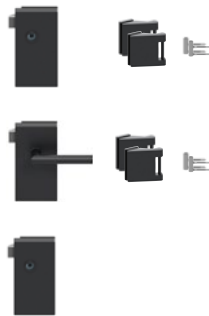

Schwarz matt

Glastürsets/Schloss		€	VE	
Set ohne Drücker Glastürschloss Blind	R/L	AOSW202153R/L	191,90	6
Set ohne Drücker Glastürschloss PZ	R/L	AOSW202173R/L	201,90	6
Set mit Drücker 1106 Glastürschloss Blind	R/L	AOSW20215SetR/L	201,90	6
Set mit Drücker 1106 Glastürschloss PZ	R/L	AOSW20217SetR/L	211,90	6
Glastürschloss Blind	R/L	OSW20215R/L	119,90	6
Glastürschloss PZ	R/L	OSW20217R/L	129,90	6