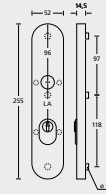

Tresor ohne Prüfung
Zylinderüberstand:
10-15 mm
Türstärke Standard:
40-60 mm Tresor

Edelstahl matt	Schutzbeschlag		ES1 DIN 18257	€	Tresor ohne Prüfung	€	VE
	mit KZS	LA 72 mm	39010ES1-1	161,90	29010	109,90	11
	mit KZS	LA 92 mm	39011ES1-1	161,90	29011	109,90	11
	mit KZS ÖNORM	LA 88 mm	3901230ES1-1	161,90	29012	109,90	11
	ohne KZS	LA 72 mm	39000ES1-1	147,90	29000	89,90	11
	ohne KZS	LA 92 mm	39001ES1-1	147,90	29001	89,90	11
	ohne KZS ÖNORM	LA 88 mm	3900230ES1	147,90	29002	89,90	11
	Schutzbeschlag		ES2 DIN 18257	€			VE
	mit KZS	LA 72 mm	39010ES2-1	185,90			11
	mit KZS	LA 92 mm	39011ES2-1	185,90			11
	mit KZS ÖNORM	LA 88 mm	3901230ES2-1	185,90			11
	Schutzbeschlag		ES1 Feuerschutz DIN 18273	€			VE
	mit KZS	LA 72 mm	39110ES1FS	183,90			11
	ohne KZS	LA 72 mm	39100ES1FS	171,90			11
	mit KZS ÖNORM	LA 88 mm	3911230ES1FS	183,90			11
	Schutzbeschlag		ES2 Feuerschutz DIN 18273	€			VE
	mit KZS	LA 72 mm	39110ES2FS	209,90			11
	ohne KZS	LA 72 mm	39000ES2FS-1	209,90			11
Schwarz matt	Schutzbeschlag		ES1 DIN 18257	€			VE
	mit KZS	LA 72 mm	SW39010ES1-1	181,90			11
	ohne KZS	LA 72 mm	SW39000ES1-1	167,90			
	Schutzbeschlag		ES1 Feuerschutz DIN 18273	€			VE
	mit KZS	LA 72 mm	SW39110ES1FS	203,90			11
	ohne KZS	LA 72 mm	SW39100ES1FS	191,90			11

Türstärkenset für ES1 **Schutzbeschlag**

Türstärke	Vierkantlänge	Schrauben		€
45 - 55 mm	95 mm	4x M5x60	TSSSE1-45-55	13,90
55 - 64 mm	98 mm	4x M5x70	TSSSE1-55-65	13,90
65 - 74 mm	98 mm	4x M5x80	TSSSE1-65-75	13,90
75 - 84 mm	118 mm	4x M5x90	TSSSE1-75-85	13,90
85 - 95 mm	138 mm		TSSSE1-85-95	13,90

Türstärkenset für ES2 **Schutzbeschlag**

Türstärke	Vierkantlänge	Schrauben		€
45 - 55 mm	95 mm	1x M6 2x M8x60	TSSSE2-45-55	13,90
55 - 64 mm	115 mm	1x M6 2x M8x70	TSSSE2-55-65	13,90
65 - 74 mm	130 mm	1x M6 2x M8x80	TSSSE2-65-75	13,90
75 - 84 mm	140 mm	1x M6 2x M8x90	TSSSE2-75-85	13,90
85 - 95 mm	138 mm		TSSSE2-85-95	13,90

Türstärkenset für **Schutzbeschlag Tresor**

Türstärke	Vierkantlänge	Schrauben		€
40 - 50 mm	82 mm	3x M6x50	TSTSS40-50	7,90
50 - 60 mm	82 mm	3x M6x60	TSTSS50-60	7,90
60 - 70 mm	98 mm	3x M6x70	TSTSS60-70	7,90
70 - 80 mm	118 mm	3x M6x80	TSTSS70-80	7,90
80 - 90 mm	138 mm	3x M6x90	TSTSS80-90	7,90

TÜRSTÄRKE STANDARD: ES1/ES2 35-55 mm | Tresor 40-60 mm | Feuerschutz 39-58 mm. Bei Bestellung immer angeben! Auch mit anderen Drückern kombinierbar.