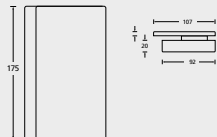

Office Standflügelset **Form B** Edelstahl matt | Edelstahl schwarz matt

Edelstahl matt