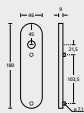

Kurzschild Edelstahl matt

Edelstahl matt