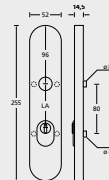

## Schutzbeschlag **zyl. Knopf Schild/Halbrgt.** Edelstahl matt

inkl. pullbloc® Halbgarnitur Form 1106

**SK2 DIN EN 1906** für RC2 Türen  
Zylinderüberstand: 12-17 mm  
**Türstärke Standard:**  
35-55 mm SK2  
39-58 mm Feuerschutz