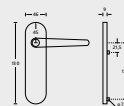

Form **2103** Edelstahl matt

Edelstahl matt	Schildgarnitur	pullbloc® 4.1 Langschild	€	pullbloc® 4.1 Kurzschild	€	VE	
	BB - Schildgarnitur	PB4.1-721030	79,90	PB4.1-521030	79,90	12	
	PZ - Schildgarnitur	PB4.1-721032	79,90	PB4.1-521032	79,90	12	
	Blind - Schildgarnitur	PB4.1-721031	79,90	PB4.1-521031	79,90	12	
	WC - Schildgarnitur	PB4.1-721033	89,90	PB4.1-521033	89,90	12	
	WC - Schildgarnitur rot/weiß Anz.	PB4.1-721031	96,90	PB4.1-5210331	96,90	12	
	PZ-Schildgarnitur - Knopf ger.	PB4.1-721035	96,90	PB4.1-521035	96,90	12	
	PZ-Schildgarnitur - Knopf gekr.	PB4.1-7210351	100,90	PB4.1-5210351	100,90	12	
	PZ-Schildgarnitur - Knopf zyl. ger.	PB4.1-7210352	96,90	PB4.1-5210352	96,90	12	
	PZ-Schildgarnitur - Knopf zyl. vers.	PB4.1-7210353	100,90	PB4.1-5210353	100,90	12	
	Feuerschutz DIN 18273			€		€	VE
	PZ - Schildgarnitur	PB4.1FS-721032	92,90	PB4.1FS-521032	92,90	12	
	Blind - Schildgarnitur	PB4.1FS-721031	92,90	PB4.1FS-521031	92,90	12	
PZ-Schildgarnitur - Knopf ger.	PB4.1FS-721035	106,90	PB4.1FS-521035	106,90	12		
PZ-Schildgarnitur - Knopf gekr.	PB4.1FS-7210351	110,90	PB4.1FS-5210351	110,90	12		
PZ-Schildgarnitur - Knopf zyl. ger.	PB4.1FS-7210352	106,90	PB4.1FS-5210352	106,90	12		
PZ-Schildgarnitur - Knopf zyl. vers.	PB4.1FS-7210353	110,90	PB4.1FS-5210353	110,90	12