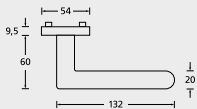

Form 1084 Edelstahl matt

Edelstahl matt	Rosettengarnitur mit Madenschraube	slidebloc® 3.0 Gleitlager auf Rundrosette	€	slidebloc® 3.0 Gleitlager auf Quadratrosette	€	VE
	OS - Garnitur (ohne Schlüsselrosette)	SB3.0-10840S	33,90	SB3.0-Q10840S	39,90	28
	BB - Garnitur	SB3.0-10840	37,90	SB3.0-Q10840	43,90	28
	PZ - Garnitur	SB3.0-10842	37,90	SB3.0-Q10842	43,90	14
	RZ - Garnitur	SB3.0-10848	37,90	SB3.0-Q10848	43,90	14
	Blind - Garnitur	SB3.0-10841	37,90	SB3.0-Q10841	43,90	14
	WC - Garnitur	SB3.0-10843	47,90	SB3.0-Q10843	53,90	14
	WC - Garnitur rot/weiß Anz.	SB3.0-108431	51,90	SB3.0-Q108431	57,90	14
	WC - Garnitur rot/grün Anz.	SB3.0-108432	51,90	SB3.0-Q108432	57,90	14
	PZ-WG - Knopf zyl. ger. DIN R/L	SB3.0-108452/62	51,90	SB3.0-Q108452/62	57,90	7
	PZ-WG - Knopf zyl. vers. DIN R/L	SB3.0-108453/63	55,90	SB3.0-Q108453/63	61,90	7
	Rosettengarnitur mit Madenschraube	pullbloc® 3.0 Kugellager auf Rundrosette	€	pullbloc® 3.0 Kugellager auf Quadratrosette	€	VE
	OS - Garnitur (ohne Schlüsselrosette)	PB3.0-10840S	43,90	PB3.0-Q10840S	49,90	28
	BB - Garnitur	PB3.0-10840	47,90	PB3.0-Q10840	53,90	28
	PZ - Garnitur	PB3.0-10842	47,90	PB3.0-Q10842	53,90	14
	RZ - Garnitur	PB3.0-10848	47,90	PB3.0-Q10848	53,90	14
	Blind - Garnitur	PB3.0-10841	47,90	PB3.0-Q10841	53,90	14
	WC - Garnitur	PB3.0-10843	57,90	PB3.0-Q10843	63,90	14
	WC - Garnitur rot/weiß Anz.	PB3.0-108431	61,90	PB3.0-Q108431	67,90	14
	WC - Garnitur rot/grün Anz.	PB3.0-108432	61,90	PB3.0-Q108432	67,90	14
	PZ-WG - Knopf zyl. ger. DIN R/L	PB3.0-108452/62	61,90	PB3.0-Q108452/62	67,90	7
	PZ-WG - Knopf zyl. vers. DIN R/L	PB3.0-108453/63	65,90	PB3.0-Q108453/63	71,90	7
	Drückerpaar		€			VE
	Drückerpaar	D10840	19,90			28
	Drückerpaar SSV	D108408201	19,90			28

Oberflächen: **Edelstahl schwarz matt**, **Edelstahl poliert** sowie Technik: **slidebloc® light**, **slidebloc® 3.1**, **pullbloc 3.1®** auf Anfrage.
Wechselgarnituren auch mit Kugelknopf gerade (5/6) oder gekröpft (51/61) lieferbar.

TÜRSTÄRKE STANDARD: 38-42 mm, ab 43/50 mm 5,00/10,00 € Aufpreis | Gewünschte Türstärke angeben