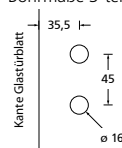

ZUBEHÖR

Bohrmaße Glastürschloss

Bohrmaße Office Schloss

Bohrmaße 3-teiliges Band

**GLASTÜRSETS:** Glastürschloss inkl. 3-tlg. Glastürbändern und Rahmenteile für Holzargen.

**STANDFLÜGELSETS:** Gegenkasten inkl. 3-tlg. Glastürbändern, Rahmenteile für Holzargen und Türfeststeller. Auch mit anderen Drückern kombinierbar.