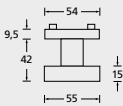

Knopf zylindrisch gerade Edelstahl matt | Edelstahl schwarz matt

Edelstahl matt	Knopf gerade	auf Rundrosette	€	auf Quadratrosette	€	VE
	Knopf für WG inkl. PZ Rosette	72101	33,60	Q72101	39,60	20
	Knopf drehbar DIN R/L	PB3.0-16084/5	33,60	PB3.0-Q16084/5	39,60	20
	Knopf einseitig fix	691002	33,60	Q691002	39,60	20
Schwarz matt	Knopf gerade	auf Rundrosette	€	auf Quadratrosette	€	VE
	Knopf für WG inkl. PZ Rosette	SW72101	37,60	QSW72101	43,60	20
	Knopf drehbar DIN R/L	PB3.0-SW16084/5	37,60	PB3.0-QSW16084/5	43,60	20
	Knopf einseitig fix	SW691002	37,60	QSW691002	43,60	20