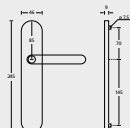

Form **2104** Edelstahl matt

Edelstahl matt	Schildgarnitur	pullbloc® 4.1 Langschild	€	pullbloc® 4.1 Kurzschild	€	VE	
	BB - Schildgarnitur	PB4.1-721040	79,90	PB4.1-521040	79,90	12	
	PZ - Schildgarnitur	PB4.1-721042	79,90	PB4.1-521042	79,90	12	
	Blind - Schildgarnitur	PB4.1-721041	79,90	PB4.1-521041	79,90	12	
	WC - Schildgarnitur	PB4.1-721043	89,90	PB4.1-521043	89,90	12	
	WC - Schildgarnitur rot/weiß Anz.	PB4.1-7210431	96,90	PB4.1-5210431	96,90	12	
	PZ-Schildgarnitur - Knopf ger.	PB4.1-721045	96,90	PB4.1-521045	96,90	12	
	PZ-Schildgarnitur - Knopf gekr.	PB4.1-7210451	100,90	PB4.1-5210451	100,90	12	
	PZ-Schildgarnitur - Knopf zyl. ger.	PB4.1-7210452	96,90	PB4.1-5210452	96,90	12	
	PZ-Schildgarnitur - Knopf zyl. vers.	PB4.1-7210453	100,90	PB4.1-5210453	100,90	12	
	Feuerschutz DIN 18273			€		€	VE
	PZ - Schildgarnitur	PB4.1FS-721042	92,90	PB4.1FS-521042	92,90	12	
	Blind - Schildgarnitur	PB4.1FS-721041	92,90	PB4.1FS-521041	92,90	12	
PZ-Schildgarnitur - Knopf ger.	PB4.1FS-721045	106,90	PB4.1FS-521045	106,90	12		
PZ-Schildgarnitur - Knopf gekr.	PB4.1FS-7210451	110,90	PB4.1FS-5210451	110,90	12		
PZ-Schildgarnitur - Knopf zyl. ger.	PB4.1FS-7210452	106,90	PB4.1FS-5210452	106,90	12		
PZ-Schildgarnitur - Knopf zyl. vers.	PB4.1FS-7210453	110,90	PB4.1FS-5210453	110,90	12		

TÜRSTÄRKE STANDARD: 36-45 mm, ab 46/65 mm 5,00/10,00 € Aufpreis | Auf gewünschte Türstärke vormontiert!