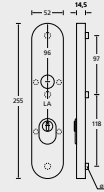

Tresor ohne Prüfung
Zylinderüberstand:
10-15 mm
Türstärke Standard:
40-60 mm Tresor

Edelstahl matt