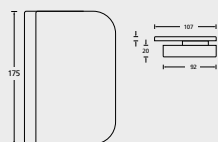

Office Standflügelset **Form A** Edelstahl matt | Edelstahl schwarz matt