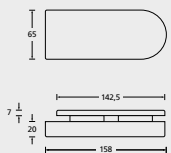

Glastürschloss **Form A** Edelstahl matt | Edelstahl schwarz matt | Aluminium EV1

DIN EN 12209 Klassifizierung: 3 | M | 5 | 0 | 0 | F | 0 | E | A/D/0 | 2 | 0

OBJEKTSORTIMENT