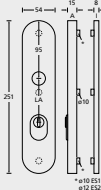

Schutzbeschlag **Griffknopf Schild/Schild** Edelstahl matt | Edelstahl schwarz matt

inkl. Drücker Form 1106

ES1/ES2 DIN 18257 für RC2 Türen
Zylinderüberstand:
12-17 mm ES1
11-14 mm ES2
Türstärke Standard:
35-55 mm ES1/ES2
39-58 mm Feuerschutz