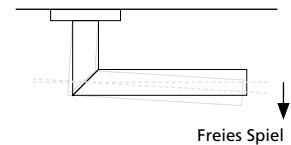

Mindestanforderung freies Spiel nach 1.000 N (100 kg) Zugbeanspruchung und **200.000 Prüfzyklen**