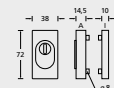

Zylinderüberstand:
10-15 mm
Türstärke Standard:
36-90 mm

Edelstahl matt	inkl. Innenrosette PZ	Ovalrosette	€	eckige Rosette	€	VE
	mit Kernziehschutz	27051	52,90	E27051	58,90	20
	ohne Kernziehschutz	27050	46,90	E27050	52,90	20
	Stück	Ovalrosette	€	eckige Rosette	€	VE
	einseitig befestigt ohne Kernziehschutz	27150	26,90	E27150	30,90	20

TÜRSTÄRKE STANDARD: Rund-/Quadratrossette 40-60 mm ab 61mm gewünschte Türstärke angeben | Oval-/Rechteckrossette 36-90 mm.