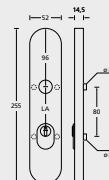

Tresor ohne Prüfung
Zylinderüberstand: 10-15 mm
Türstärke Standard:
38-44 mm Tresor

Edelstahl matt