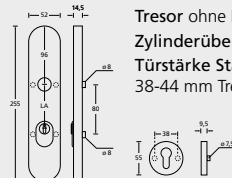

Tresor ohne Prüfung
Zylinderüberstand: 10-15 mm
Türstärke Standard:
38-44 mm Tresor

Edelstahl matt	Schutzbeschlag		
	mit KZS	LA 72 mm	
	mit KZS	LA 92 mm	
	mit KZS	LA 88 mm	
	ohne KZS	LA 72 mm	
	ohne KZS	LA 92 mm	
	ohne KZS	LA 88 mm	

SK2 DIN EN 1906	€	VE
PB39016G	151,90	

Tresor ohne Prüfung	€	VE
PB29016GR/L	110,90	11
PB29017GR/L	110,90	11
PB29018GR/L	110,90	11
PB29006GR/L	90,90	11
PB29007GR/L	90,90	11
PB29008GR/L	90,90	11

Schutzbeschlag	
mit KZS	LA 72 mm

SK2 Feuerschutz DIN 18273	€	VE
39116GES1FS	195,90	8

Schwarz matt	Schutzbeschlag		
	mit KZS	LA 72 mm	
	Schutzbeschlag mit KZS	LA 72 mm	

SK2 DIN EN 1906	€	VE
SWPBSW39016G	171,90	11

SK2 Feuerschutz DIN 18273	€	VE
SW39116GES1FS	215,90	8