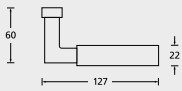

Form 2016 Edelstahl matt

Edelstahl matt	Schildgarnitur	pullbloc® 4.1 Langschild	€	pullbloc® 4.1 Kurzschild	€	VE	
	BB - Schildgarnitur	PB4.1-720160	91,90	PB4.1-520160	91,90	12	
	PZ - Schildgarnitur	PB4.1-720162	91,90	PB4.1-520162	91,90	12	
	Blind - Schildgarnitur	PB4.1-720161	91,90	PB4.1-520161	91,90	12	
	WC - Schildgarnitur	PB4.1-720163	101,90	PB4.1-520163	101,90	12	
	WC - Schildgarnitur rot/weiß Anz.	PB4.1-7201631	108,90	PB4.1-5201631	108,90	12	
	PZ-Schildgarnitur - Knopf ger.	PB4.1-720165	108,90	PB4.1-520165	108,90	12	
	PZ-Schildgarnitur - Knopf gekr.	PB4.1-7201651	112,90	PB4.1-5201651	112,90	12	
	PZ-Schildgarnitur - Knopf zyl. ger.	PB4.1-7201652	108,90	PB4.1-5201652	108,90	12	
	PZ-Schildgarnitur - Knopf zyl. vers.	PB4.1-7201653	112,90	PB4.1-5201653	112,90	12	
	Feuerschutz DIN 18273			€		€	VE
	PZ - Schildgarnitur	PB4.1FS-720162	104,90	PB4.1FS-520162	104,90	12	
	Blind - Schildgarnitur	PB4.1FS-720161	104,90	PB4.1FS-520161	104,90	12	
PZ-Schildgarnitur - Knopf ger.	PB4.1FS-720165	118,90	PB4.1FS-520165	118,90	12		
PZ-Schildgarnitur - Knopf gekr.	PB4.1FS-7201651	122,90	PB4.1FS-5201651	122,90	12		
PZ-Schildgarnitur - Knopf zyl. ger.	PB4.1FS-7201652	118,90	PB4.1FS-5201652	118,90	12		
PZ-Schildgarnitur - Knopf zyl. vers.	PB4.1FS-7201653	122,90	PB4.1FS-5201653	122,90	12