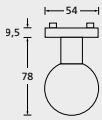

Kugelknopf gerade Edelstahl matt | Edelstahl schwarz matt

Edelstahl matt	Knopf gerade	auf Rundrosette	€	auf Quadratrosette	€	VE
	Knopf für WG inkl. PZ Rosette	77101	33,60	Q77101	39,60	20
	Knopf drehbar DIN R/L	PB3.0-16180/1	33,60	PB3.0-Q16180/1	39,60	20
	Knopf einseitig fix	69100	33,60	Q69100	39,60	20
Schwarz matt	Knopf gerade	auf Rundrosette	€	auf Quadratrosette	€	VE
	Knopf für WG inkl. PZ Rosette	SW77101	37,60	QSW77101	43,60	20
	Knopf drehbar DIN R/L	PB3.0-SW16180/1	37,60	PB3.0-QSW16180/1	43,60	20
	Knopf einseitig fix	SW69100	37,60	QSW69100	43,60	20