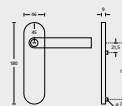

Form 2106 Edelstahl matt

Edelstahl matt	Schildgarnitur	pullbloc® 4.1 Langschild	€	pullbloc® 4.1 Kurzschild	€	VE	
	BB - Schildgarnitur	PB4.1-721060	79,90	PB4.1-521060	79,90	12	
	PZ - Schildgarnitur	PB4.1-721062	79,90	PB4.1-521062	79,90	12	
	Blind - Schildgarnitur	PB4.1-721061	79,90	PB4.1-521061	79,90	12	
	WC - Schildgarnitur	PB4.1-721063	89,90	PB4.1-521063	89,90	12	
	WC - Schildgarnitur rot/weiß Anz.	PB4.1-7210631	96,90	PB4.1-5210631	96,90	12	
	PZ-Schildgarnitur - Knopf ger.	PB4.1-721065	96,90	PB4.1-521065	96,90	12	
	PZ-Schildgarnitur - Knopf gekr.	PB4.1-7210651	100,90	PB4.1-5210651	100,90	12	
	PZ-Schildgarnitur - Knopf zyl. ger.	PB4.1-7210652	96,90	PB4.1-5210652	96,90	12	
	PZ-Schildgarnitur - Knopf zyl. vers.	PB4.1-7210653	100,90	PB4.1-5210653	100,90	12	
	Feuerschutz DIN 18273			€		€	VE
	PZ - Schildgarnitur	PB4.1FS-721062	92,90		PB4.1FS-521062	92,90	12
	Blind - Schildgarnitur	PB4.1FS-721061	92,90		PB4.1FS-521061	92,90	12
PZ-Schildgarnitur - Knopf ger.	PB4.1FS-721065	106,90		PB4.1FS-521065	106,90	12	
PZ-Schildgarnitur - Knopf gekr.	PB4.1FS-7210651	110,90		PB4.1FS-5210651	110,90	12	
PZ-Schildgarnitur - Knopf zyl. ger.	PB4.1FS-7210652	106,90		PB4.1FS-5210652	106,90	12	
PZ-Schildgarnitur - Knopf zyl. vers.	PB4.1FS-7210653	110,90		PB4.1FS-5210653	110,90	12	

OBJEKTSORTIMENT

TÜRDRÜCKERSORTIMENT

SCHUTZBESCHLÄGE

GLASTÜRSORTIMENT

STOSSGRIFFE

ZUBEHÖR