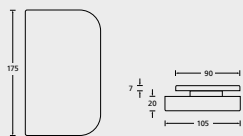

Office Glastürschloss **Form A** Edelstahl matt | Edelstahl schwarz matt

DIN EN 12209 Klassifizierung: 3 | M | 5 | 0 | 0 | 0 | 0 | 0

OBJEKTSORTIMENT

Edelstahl matt	Glastürsets/Schloss	R/L		€	VE
	Set ohne Drücker Glastürschloss Blind	R/L	RO201153R/L	151,80	6
	Set ohne Drücker Glastürschloss PZ	R/L	RO201173R/L	161,90	6

TÜRDRÜCKERSORTIMENT

	Set mit Drücker 1106 Glastürschloss Blind	R/L	RO20115SetR/L	161,90	6
	Set mit Drücker 1106 Glastürschloss PZ	R/L	RO20117SetR/L	171,90	6

	Glastürschloss Blind	R/L	O20115R/L	99,80	6
	Glastürschloss PZ	R/L	O20117R/L	109,90	6

SCHUTZBESCHLÄGE

Schwarz matt	Glastürsets/Schloss	R/L		€	VE
	Set ohne Drücker Glastürschloss Blind	R/L	ROSW201153R/L	191,90	6
	Set ohne Drücker Glastürschloss PZ	R/L	ROSW201173R/L	201,90	6

	Set mit Drücker 1106 Glastürschloss Blind	R/L	ROSW20115SetR/L	201,90	6
	Set mit Drücker 1106 Glastürschloss PZ	R/L	ROSW20117SetR/L	211,90	6

	Glastürschloss Blind	R/L	OSW20115R/L	119,90	6
	Glastürschloss PZ	R/L	OSW20117R/L	129,90	6

GLASTÜRSORTIMENT