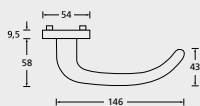

Form 2103 Edelstahl matt | Edelstahl schwarz matt

Edelstahl matt	Rosettengarnitur mit Madenschraube	pullbloc® 4.1 Kugellager auf Rundrosette	€	pullbloc® 4.1 Kugellager auf Quadratrosette	€	VE
	OS - Garnitur (ohne Schlüsselrosette)	PB4.1-2103OS	55,90	PB4.1-Q2103OS	61,90	28
	BB - Garnitur	PB4.1-21030	59,90	PB4.1-Q21030	65,90	28
	PZ - Garnitur	PB4.1-21032	59,90	PB4.1-Q21032	65,90	14
	RZ - Garnitur	PB4.1-21038	59,90	PB4.1-Q21038	65,90	14
	Blind - Garnitur	PB4.1-21031	59,90	PB4.1-Q21031	65,90	14
	WC - Garnitur	PB4.1-21033	69,90	PB4.1-Q21033	75,90	14
	WC - Garnitur rot/weiß Anz.	PB4.1-210331	76,90	PB4.1-Q210331	82,90	14
	WC - Garnitur rot/grün Anz.	PB4.1-210332	76,90	PB4.1-Q210332	82,90	14
	PZ-WG - Knopf ger. 360°	PB4.1360-21035	76,90	PB4.1360-Q21035	82,90	7
	PZ-WG - Knopf gekröpft 360°	PB4.1360-210351	80,90	PB4.1360-Q210351	86,90	7
	PZ-WG - Knopf zyl. ger. 360°	PB4.1360-210352	76,90	PB4.1360-Q210352	82,90	7
	PZ-WG - Knopf zyl. vers. 360°	PB4.1360-210353	80,90	PB4.1360-Q210353	86,90	7
	PZ - Halbgarnitur 360°	PB4.1360-821032	34,90	PB4.1360-Q821032	40,90	7
	RZ - Halbgarnitur 360°	PB4.1360-821038	34,90	PB4.1360-Q821038	40,90	7
	OS - Halbgarnitur 360°	PB4.1360-82103OS	32,90	PB4.1360-Q82103OS	38,90	7
	Feuerschutz DIN 18273	pullbloc® 4.1 Kugellager auf Rundrosette	€	pullbloc® 4.1 Kugellager auf Quadratrosette	€	VE
	PZ - Garnitur	PB4.1FS-21032	72,90	PB4.1FS-Q21032	78,90	14
	RZ - Garnitur	PB4.1FS-21038	72,90	PB4.1FS-Q21038	78,90	14
	Blind - Garnitur	PB4.1FS-21031	72,90	PB4.1FS-Q21031	78,90	14
	PZ-WG - Knopf ger. 360°	PB4.1FS360-21035	86,90	PB4.1FS360-Q21035	92,90	7
	PZ-WG - Knopf gekröpft 360°	PB4.1FS360-210351	90,90	PB4.1FS360-Q210351	96,90	7
	PZ-WG - Knopf zyl. ger. 360°	PB4.1FS360-210352	86,90	PB4.1FS360-Q210352	92,90	7
	PZ-WG - Knopf zyl. vers. 360°	PB4.1FS360-210353	90,90	PB4.1FS360-Q210353	96,90	7
	Standflügel Halbgarnitur 360°	PB4.1FS-SF82103OS	40,90	PB4.1FS-QSF82103OS	46,90	7
	Feuerschutz DIN 18273 mit Panikfunktion DIN EN 179	pullbloc® 4.1 Kugellager auf Rundrosette	€	pullbloc® 4.1 Kugellager auf Quadratrosette	€	VE
	PZ - Garnitur*	PB4.1-21032EN179FS	92,90	PB4.1-Q21032EN179FS	98,90	14
	RZ - Garnitur*	PB4.1-21038EN179FS	92,90	PB4.1-Q21038EN179FS	98,90	14
	Blind - Garnitur*	PB4.1-21031EN179FS	92,90	PB4.1-Q21031EN179FS	98,90	14
	PZ-WG - Knopf ger. 360°*	PB4.1-21035EN179FS	106,90	PB4.1-Q21035EN179FS	112,90	7
	PZ-WG - Knopf gekröpft 360°*	PB4.1-210351EN179FS	110,90	PB4.1-Q210351EN179FS	116,90	7
	PZ-WG - Knopf zyl. ger. 360°*	PB4.1-210352EN179FS	106,90	PB4.1-Q210352EN179FS	112,90	7
	PZ-WG - Knopf zyl. vers. 360°*	PB4.1-210353EN179FS	110,90	PB4.1-Q210353EN179FS	116,90	7
Schwarz matt	Rosettengarnitur mit Madenschraube	pullbloc® 4.1 Kugellager auf Rundrosette	€	pullbloc® 4.1 Kugellager auf Quadratrosette	€	VE
	OS - Garnitur (ohne Schlüsselrosette)	PB4.1-SW2103OS	65,90	PB4.1-QSW2103OS	71,90	28
	BB - Garnitur	PB4.1-SW21030	69,90	PB4.1-QSW21030	75,90	28
	PZ - Garnitur	PB4.1-SW21032	69,90	PB4.1-QSW21032	75,90	14
	RZ - Garnitur	PB4.1-SW21038	69,90	PB4.1-QSW21038	75,90	14
	Blind - Garnitur	PB4.1-SW21031	69,90	PB4.1-QSW21031	75,90	14
	WC - Garnitur	PB4.1-SW21033	79,90	PB4.1-QSW21033	85,90	14
	WC - Garnitur rot/weiß Anz.	PB4.1-SW210331	86,90	PB4.1-QSW210331	92,90	14
	WC - Garnitur rot/grün Anz.	PB4.1-SW210332	86,90	PB4.1-QSW210332	92,90	14
	PZ-WG - Knopf ger. 360°	PB4.1360-SW21035	86,90	PB4.1360-QSW21035	92,90	7
	PZ-WG - Knopf gekröpft 360°	PB4.1360-SW210351	90,90	PB4.1360-QSW210351	96,90	7
	PZ-WG - Knopf zyl. ger. 360°	PB4.1360-SW210352	86,90	PB4.1360-QSW210352	92,90	7
	PZ-WG - Knopf zyl. vers. 360°	PB4.1360-SW210353	90,90	PB4.1360-QSW210353	96,90	7
	PZ - Halbgarnitur 360°	PB4.1360-SW821032	40,90	PB4.1360-QSW821032	46,90	7
	RZ - Halbgarnitur 360°	PB4.1360-SW821038	40,90	PB4.1360-QSW821038	46,90	7
	OS - Halbgarnitur 360°	PB4.1360-SW82103OS	38,90	PB4.1360-QSW82103OS	44,90	7
	Feuerschutz DIN 18273	pullbloc® 4.1 Kugellager auf Rundrosette	€	pullbloc® 4.1 Kugellager auf Quadratrosette	€	VE
	PZ - Garnitur	PB4.1FS-SW21032	82,90	PB4.1FS-QSW21032	88,90	14
	RZ - Garnitur	PB4.1FS-SW21038	82,90	PB4.1FS-QSW21038	88,90	14
	Blind - Garnitur	PB4.1FS-SW21031	82,90	PB4.1FS-QSW21031	88,90	14
	PZ-WG - Knopf ger. 360°	PB4.1FS360-SW21035	96,90	PB4.1FS360-QSW21035	102,90	7
	PZ-WG - Knopf gekröpft 360°	PB4.1FS360-SW210351	100,90	PB4.1FS360-QSW210351	106,90	7
	PZ-WG - Knopf zyl. ger. 360°	PB4.1FS360-SW210352	96,90	PB4.1FS360-QSW210352	102,90	7
	PZ-WG - Knopf zyl. vers. 360°	PB4.1FS360-SW210353	100,90	PB4.1FS360-QSW210353	106,90	7
	Standflügel Halbgarnitur 360°	PB4.1FS-SWSF82103OS	46,90	PB4.1FS-QSWSF82103OS	52,90	7
	Feuerschutz DIN 18273 mit Panikfunktion DIN EN 179	pullbloc® 4.1 Kugellager auf Rundrosette	€	pullbloc® 4.1 Kugellager auf Quadratrosette	€	VE
	PZ - Garnitur*	PB4.1-SW21032EN179FS	102,90	PB4.1-QSW21032EN179FS	108,90	14
	RZ - Garnitur*	PB4.1-SW21038EN179FS	102,90	PB4.1-QSW21038EN179FS	108,90	14