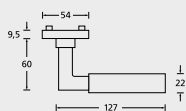

Form 2016 Edelstahl matt | Edelstahl schwarz matt

Edelstahl matt	Rosettengarnitur mit Madenschraube	pullbloc® 4.1 Kugellager auf Rundrosette	€	pullbloc® 4.1 Kugellager auf Quadratrosette	€	VE
	OS - Garnitur (ohne Schlüsselrosette)	PB4.1-2016OS	67,90	PB4.1-Q2016OS	73,90	28
	BB - Garnitur	PB4.1-20160	71,90	PB4.1-Q20160	77,90	28
	PZ - Garnitur	PB4.1-20162	71,90	PB4.1-Q20162	77,90	14
	RZ - Garnitur	PB4.1-20168	71,90	PB4.1-Q20168	77,90	14
	Blind - Garnitur	PB4.1-20161	71,90	PB4.1-Q20161	77,90	14
	WC - Garnitur	PB4.1-20163	81,90	PB4.1-Q20163	87,90	14
	WC - Garnitur rot/weiß Anz.	PB4.1-201631	88,90	PB4.1-Q201631	94,90	14
	WC - Garnitur rot/grün Anz.	PB4.1-201632	88,90	PB4.1-Q201632	94,90	14
	PZ-WG - Knopf ger. 360°	PB4.1360-20165	88,90	PB4.1360-Q20165	94,90	7
	PZ-WG - Knopf gekröpft 360°	PB4.1360-201651	92,90	PB4.1360-Q201651	98,90	7
	PZ-WG - Knopf zyl. ger. 360°	PB4.1360-201652	88,90	PB4.1360-Q201652	94,90	7
	PZ-WG - Knopf zyl. vers. 360°	PB4.1360-201653	92,90	PB4.1360-Q201653	98,90	7
	PZ - Halbgarnitur 360°	PB4.1360-820162	40,90	PB4.1360-Q820162	46,90	7
	RZ - Halbgarnitur 360°	PB4.1360-820168	40,90	PB4.1360-Q820168	46,90	7
	OS - Halbgarnitur 360°	PB4.1360-82016OS	38,90	PB4.1360-Q82016OS	44,90	7
	Feuerschutz DIN 18273	pullbloc® 4.1 Kugellager auf Rundrosette	€	pullbloc® 4.1 Kugellager auf Quadratrosette	€	VE
	PZ - Garnitur	PB4.1FS-20162	84,90	PB4.1FS-Q20162	90,90	14
	RZ - Garnitur	PB4.1FS-20168	84,90	PB4.1FS-Q20168	90,90	14
	Blind - Garnitur	PB4.1FS-20161	84,90	PB4.1FS-Q20161	90,90	14
	PZ-WG - Knopf ger. 360°	PB4.1FS360-20165	98,90	PB4.1FS360-Q20165	104,90	7
	PZ-WG - Knopf gekröpft 360°	PB4.1FS360-201651	102,90	PB4.1FS360-Q201651	108,90	7
	PZ-WG - Knopf zyl. ger. 360°	PB4.1FS360-201652	98,90	PB4.1FS360-Q201652	114,90	7
	PZ-WG - Knopf zyl. vers. 360°	PB4.1FS360-201653	102,90	PB4.1FS360-Q201653	108,90	7
	Standflügel Halbgarnitur 360°	PB4.1FS-SF82016OS	46,90	PB4.1FS-QSF82016OS	52,90	7