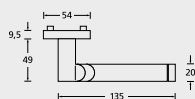

Form 1765 Edelstahl matt

Edelstahl matt	Rosettengarnitur mit Madenschraube	slidebloc® 3.0 Gleitlager auf Rundrosette	€	slidebloc® 3.0 Gleitlager auf Quadratrosette	€	VE
	OS - Garnitur (ohne Schlüsselrosette)	SB3.0-1765OS	39,90	SB3.0-Q1765OS	45,90	28
	BB - Garnitur	SB3.0-17650	43,90	SB3.0-Q17650	49,90	28
	PZ - Garnitur	SB3.0-17652	43,90	SB3.0-Q17652	49,90	14
	RZ - Garnitur	SB3.0-17658	43,90	SB3.0-Q17658	49,90	14
	Blind - Garnitur	SB3.0-17651	43,90	SB3.0-Q17651	49,90	14
	WC - Garnitur	SB3.0-17653	53,90	SB3.0-Q17653	59,90	14
	WC - Garnitur rot/weiß Anz.	SB3.0-176531	57,90	SB3.0-Q176531	63,90	14
	WC - Garnitur rot/grün Anz.	SB3.0-176532	57,90	SB3.0-Q176532	63,90	14
	PZ-WG - Knopf zyl. ger. DIN R/L	SB3.0-176552/62	57,90	SB3.0-Q176552/62	63,90	7
	PZ-WG - Knopf zyl. vers. DIN R/L	SB3.0-176553/63	61,90	SB3.0-Q176553/63	67,90	7
	Rosettengarnitur mit Madenschraube	pullbloc® 3.0 Kugellager auf Rundrosette	€	pullbloc® 3.0 Kugellager auf Quadratrosette	€	VE
	OS - Garnitur (ohne Schlüsselrosette)	PB3.0-1765OS	49,90	PB3.0-Q1765OS	55,90	28
	BB - Garnitur	PB3.0-17650	53,90	PB3.0-Q17650	59,90	28
	PZ - Garnitur	PB3.0-17652	53,90	PB3.0-Q17652	59,90	14
	RZ - Garnitur	PB3.0-17658	53,90	PB3.0-Q17658	59,90	14
	Blind - Garnitur	PB3.0-17651	53,90	PB3.0-Q17651	59,90	14
	WC - Garnitur	PB3.0-17653	63,90	PB3.0-Q17653	69,90	14
	WC - Garnitur rot/weiß Anz.	PB3.0-176531	67,90	PB3.0-Q176531	73,90	14
	WC - Garnitur rot/grün Anz.	PB3.0-176532	67,90	PB3.0-Q176532	73,90	14
	PZ-WG - Knopf zyl. ger. DIN R/L	PB3.0-176552/62	67,90	PB3.0-Q176552/62	73,90	7
PZ-WG - Knopf zyl. vers. DIN R/L	PB3.0-176553/63	71,90	PB3.0-Q176553/63	77,90	7	
	Drückerpaar		€			VE
	Drückerpaar	D17650	25,90			28

Wechselgarnituren auch mit Kugelknopf gerade (5/6) oder gekröpft (51/61) lieferbar.