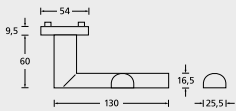

Form 1008 Edelstahl matt

Edelstahl matt	Rosettengarnitur mit Madenschraube	slidebloc® 3.0 Gleitlager auf Rundrosette	€	slidebloc® 3.0 Gleitlager auf Quadratrosette	€	VE
	OS - Garnitur (ohne Schlüsselrosette)	SB3.0-1008OS	39,90	SB3.0-Q1008OS	45,90	28
	BB - Garnitur	SB3.0-10080	43,90	SB3.0-Q10080	49,90	28
	PZ - Garnitur	SB3.0-10082	43,90	SB3.0-Q10082	49,90	14
	RZ - Garnitur	SB3.0-10088	43,90	SB3.0-Q10088	49,90	14
	Blind - Garnitur	SB3.0-10081	43,90	SB3.0-Q10081	49,90	14
	WC - Garnitur	SB3.0-10083	53,90	SB3.0-Q10083	59,90	14
	WC - Garnitur rot/weiß Anz.	SB3.0-100831	57,90	SB3.0-Q100831	63,90	14
	WC - Garnitur rot/grün Anz.	SB3.0-100832	57,90	SB3.0-Q100832	63,90	14
	PZ-WG - Knopf zyl. ger. DIN R/L	SB3.0-100852/62	57,90	SB3.0-Q100852/62	63,90	7
	PZ-WG - Knopf zyl. vers. DIN R/L	SB3.0-100853/63	61,90	SB3.0-Q100853/63	67,90	7
	Rosettengarnitur mit Madenschraube	pullbloc® 3.0 Kugellager auf Rundrosette	€	pullbloc® 3.0 Kugellager auf Quadratrosette	€	VE
	OS - Garnitur (ohne Schlüsselrosette)	PB3.0-1008OS	49,90	PB3.0-Q1008OS	55,90	28
	BB - Garnitur	PB3.0-10080	53,90	PB3.0-Q10080	59,90	28
	PZ - Garnitur	PB3.0-10082	53,90	PB3.0-Q10082	59,90	14
	RZ - Garnitur	PB3.0-10088	53,90	PB3.0-Q10088	59,90	14
	Blind - Garnitur	PB3.0-10081	53,90	PB3.0-Q10081	59,90	14
	WC - Garnitur	PB3.0-10083	63,90	PB3.0-Q10083	69,90	14
	WC - Garnitur rot/weiß Anz.	PB3.0-100831	67,90	PB3.0-Q100831	73,90	14
	WC - Garnitur rot/grün Anz.	PB3.0-100832	67,90	PB3.0-Q100832	73,90	14
	PZ-WG - Knopf zyl. ger. DIN R/L	PB3.0-100852/62	67,90	PB3.0-Q100852/62	73,90	7
	PZ-WG - Knopf zyl. vers. DIN R/L	PB3.0-100853/63	71,90	PB3.0-Q100853/63	77,90	7
	Drückerpaar		€			VE
	Drückerpaar	D10080	25,90			28

Wechselgarnituren auch mit Kugelknopf gerade (5/6) oder gekröpft (51/61) lieferbar.