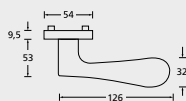

Form 1024 Edelstahl matt

Edelstahl matt	Rosettengarnitur mit Madenschraube	slidebloc® 3.0 Gleitlager auf Rundrosette	€	slidebloc® 3.0 Gleitlager auf Quadratrosette	€	VE
	OS - Garnitur (ohne Schlüsselrosette)	SB3.0-1024OS	45,90	SB3.0-Q1024OS	51,90	28
	BB - Garnitur	SB3.0-10240	49,90	SB3.0-Q10240	55,90	28
	PZ - Garnitur	SB3.0-10242	49,90	SB3.0-Q10242	55,90	14
	RZ - Garnitur	SB3.0-10248	49,90	SB3.0-Q10248	55,90	14
	Blind - Garnitur	SB3.0-10241	49,90	SB3.0-Q10241	55,90	14
	WC - Garnitur	SB3.0-10243	59,90	SB3.0-Q10243	65,90	14
	WC - Garnitur rot/weiß Anz.	SB3.0-102431	63,90	SB3.0-Q102431	69,90	14
	WC - Garnitur rot/grün Anz.	SB3.0-102432	63,90	SB3.0-Q102432	69,90	14
	PZ-WG - Knopf zyl. ger. DIN R/L	SB3.0-102452/62	63,90	SB3.0-Q102452/62	69,90	7
	PZ-WG - Knopf zyl. vers. DIN R/L	SB3.0-102453/63	67,90	SB3.0-Q102453/63	73,90	7
	Rosettengarnitur mit Madenschraube	pullbloc® 3.0 Kugellager auf Rundrosette	€	pullbloc® 3.0 Kugellager auf Quadratrosette	€	VE
	OS - Garnitur (ohne Schlüsselrosette)	PB3.0-1024OS	55,90	PB3.0-Q1024OS	61,90	28
	BB - Garnitur	PB3.0-10240	59,90	PB3.0-Q10240	65,90	28
	PZ - Garnitur	PB3.0-10242	59,90	PB3.0-Q10242	65,90	14
	RZ - Garnitur	PB3.0-10248	59,90	PB3.0-Q10248	65,90	14
	Blind - Garnitur	PB3.0-10241	59,90	PB3.0-Q10241	65,90	14
	WC - Garnitur	PB3.0-10243	69,90	PB3.0-Q10243	75,90	14
	WC - Garnitur rot/weiß Anz.	PB3.0-102431	73,90	PB3.0-Q102431	79,90	14
	WC - Garnitur rot/grün Anz.	PB3.0-102432	73,90	PB3.0-Q102432	79,90	14
	PZ-WG - Knopf zyl. ger. DIN R/L	PB3.0-102452/62	73,90	PB3.0-Q102452/62	79,90	7
	PZ-WG - Knopf zyl. vers. DIN R/L	PB3.0-102453/63	77,90	PB3.0-Q102453/63	83,90	7
	Drückerpaar		€			VE
	Drückerpaar	D10240	29,90			28

Oberfläche: **Edelstahl poliert** auf Anfrage.
Wechselgarnituren auch mit Kugelknopf gerade (5/6) oder gekröpft (51/61) lieferbar.