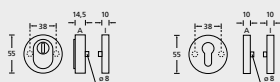

Sicherheitsrosetten Edelstahl matt | Edelstahl schwarz matt

Zylinderüberstand:
10-15 mm
Türstärke Standard:
40-60 mm