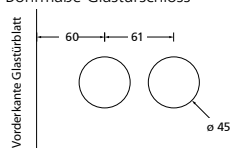

ZUBEHÖR

Bohrmaße Glastürschloss

Bohrmaße Office Schloss

Bohrmaße 3-teiliges Band

**GLASTÜRSETS:** Glastürschloss inkl. 3-tlg. Glastürbändern und Rahmenteile für Holzargen.

**STANDFLÜGELSETS:** Gegenkasten inkl. 3-tlg. Glastürbändern, Rahmenteile für Holzargen und Türfeststeller. Auch mit anderen Drückern kombinierbar.