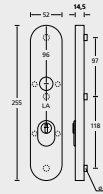

Tresor ohne Prüfung
Zylinderüberstand:
10-15 mm
Türstärke Standard:
40-60 mm Tresor