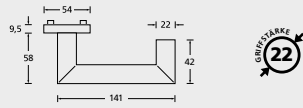

Edelstahl matt	Rosettengarnitur mit Madenschraube	pullbloc® 4.1 Kugellager auf Rundrosette	pullbloc® 4.1 Kugellager auf Quadratrosette	VE
	OS - Garnitur (ohne Schlüsselrosette)	PB4.1-2009OS	PB4.1-Q2009OS	28
	BB - Garnitur	PB4.1-20090	PB4.1-Q20090	28
	PZ - Garnitur	PB4.1-20092	PB4.1-Q20092	14
	RZ - Garnitur	PB4.1-20098	PB4.1-Q20098	14
	Blind - Garnitur	PB4.1-20091	PB4.1-Q20091	14
	WC - Garnitur	PB4.1-20093	PB4.1-Q20093	14
	WC - Garnitur rot/weiß Anz.	PB4.1-200931	PB4.1-Q200931	14
	WC - Garnitur rot/grün Anz.	PB4.1-200932	PB4.1-Q200932	14
	PZ-WG - Knopf ger. 360°	PB4.1360-20095	PB4.1360-Q20095	7
	PZ-WG - Knopf gekröpft 360°	PB4.1360-200951	PB4.1360-Q200951	7
	PZ-WG - Knopf zyl. ger. 360°	PB4.1360-200952	PB4.1360-Q200952	7
	PZ-WG - Knopf zyl. vers. 360°	PB4.1360-200953	PB4.1360-Q200953	7
	PZ - Halbgarnitur 360°	PB4.1360-820092	PB4.1360-Q820092	7
	RZ - Halbgarnitur 360°	PB4.1360-820098	PB4.1360-Q820098	7
	OS - Halbgarnitur 360°	PB4.1360-82009OS	PB4.1360-Q82009OS	7
	Feuerschutz DIN 18273	pullbloc® 4.1 Kugellager auf Rundrosette	pullbloc® 4.1 Kugellager auf Quadratrosette	VE
	PZ - Garnitur	PB4.1FS-20092	PB4.1FS-Q20092	14
	RZ - Garnitur	PB4.1FS-20098	PB4.1FS-Q20098	14
	Blind - Garnitur	PB4.1FS-20091	PB4.1FS-Q20091	14
	PZ-WG - Knopf ger. 360°	PB4.1FS360-20095	PB4.1FS360-Q20095	7
	PZ-WG - Knopf gekröpft 360°	PB4.1FS360-200951	PB4.1FS360-Q200951	7
	PZ-WG - Knopf zyl. ger. 360°	PB4.1FS360-200952	PB4.1FS360-Q200952	7
	PZ-WG - Knopf zyl. vers. 360°	PB4.1FS360-200953	PB4.1FS360-Q200953	7
	Standflügel Halbgarnitur 360°	PB4.1FS-SF82009OS	PB4.1FS-QSF82009OS	7
	Feuerschutz DIN 18273 mit Panikfunktion DIN EN 179	pullbloc® 4.1 Kugellager auf Rundrosette	pullbloc® 4.1 Kugellager auf Quadratrosette	VE
	PZ - Garnitur*	PB4.1-20092EN179FS	PB4.1-Q20092EN179FS	14
	RZ - Garnitur*	PB4.1-20098EN179FS	PB4.1-Q20098EN179FS	14
	Blind - Garnitur*	PB4.1-20091EN179FS	PB4.1-Q20091EN179FS	14
	PZ-WG - Knopf ger. 360°*	PB4.1-20095EN179FS	PB4.1-Q20095EN179FS	7
	PZ-WG - Knopf gekröpft 360°*	PB4.1-200951EN179FS	PB4.1-Q200951EN179FS	7
	PZ-WG - Knopf zyl. ger. 360°*	PB4.1-200952EN179FS	PB4.1-Q200952EN179FS	7
	PZ-WG - Knopf zyl. vers. 360°*	PB4.1-200953EN179FS	PB4.1-Q200953EN179FS	7
Schwarz matt	Rosettengarnitur mit Madenschraube	pullbloc® 4.1 Kugellager auf Rundrosette	pullbloc® 4.1 Kugellager auf Quadratrosette	VE
	OS - Garnitur (ohne Schlüsselrosette)	PB4.1-SW2009OS	PB4.1-QSW2009OS	28
	BB - Garnitur	PB4.1-SW20090	PB4.1-QSW20090	28
	PZ - Garnitur	PB4.1-SW20092	PB4.1-QSW20092	14
	RZ - Garnitur	PB4.1-SW20098	PB4.1-QSW20098	14
	Blind - Garnitur	PB4.1-SW20091	PB4.1-QSW20091	14
	WC - Garnitur	PB4.1-SW20093	PB4.1-QSW20093	14
	WC - Garnitur rot/weiß Anz.	PB4.1-SW200931	PB4.1-QSW200931	14
	WC - Garnitur rot/grün Anz.	PB4.1-SW200932	PB4.1-QSW200932	14
	PZ-WG - Knopf ger. 360°	PB4.1360-SW20095	PB4.1360-QSW20095	7
	PZ-WG - Knopf gekröpft 360°	PB4.1360-SW200951	PB4.1360-QSW200951	7
	PZ-WG - Knopf zyl. ger. 360°	PB4.1360-SW200952	PB4.1360-QSW200952	7
	PZ-WG - Knopf zyl. vers. 360°	PB4.1360-SW200953	PB4.1360-QSW200953	7
	PZ - Halbgarnitur 360°	PB4.1360-SW820092	PB4.1360-QSW820092	7
	RZ - Halbgarnitur 360°	PB4.1360-SW820098	PB4.1360-QSW820098	7
	OS - Halbgarnitur 360°	PB4.1360-SW82009OS	PB4.1360-QSW82009OS	7
	Feuerschutz DIN 18273	pullbloc® 4.1 Kugellager auf Rundrosette	pullbloc® 4.1 Kugellager auf Quadratrosette	VE
	PZ - Garnitur	PB4.1FS-SW20092	PB4.1FS-QSW20092	14
	RZ - Garnitur	PB4.1FS-SW20098	PB4.1FS-QSW20098	14
	Blind - Garnitur	PB4.1FS-SW20091	PB4.1FS-QSW20091	14
	PZ-WG - Knopf ger. 360°	PB4.1FS360-SW20095	PB4.1FS360-QSW20095	7
	PZ-WG - Knopf gekröpft 360°	PB4.1FS360-SW200951	PB4.1FS360-QSW200951	7
	PZ-WG - Knopf zyl. ger. 360°	PB4.1FS360-SW200952	PB4.1FS360-QSW200952	7
	PZ-WG - Knopf zyl. vers. 360°	PB4.1FS360-SW200953	PB4.1FS360-QSW200953	7
	Standflügel Halbgarnitur 360°	PB4.1FS-SWSF82009OS	PB4.1FS-QSWSF82009OS	7
	Feuerschutz DIN 18273 mit Panikfunktion DIN EN 179	pullbloc® 4.1 Kugellager auf Rundrosette	pullbloc® 4.1 Kugellager auf Quadratrosette	VE
	PZ - Garnitur*	PB4.1-SW20092EN179FS	PB4.1-QSW20092EN179FS	14
	RZ - Garnitur*	PB4.1-SW20098EN179FS	PB4.1-QSW20098EN179FS	14
	Blind - Garnitur*	PB4.1-SW20091EN179FS	PB4.1-QSW20091EN179FS	14
	PZ-WG - Knopf ger. 360°*	PB4.1-SW20095EN179FS	PB4.1-QSW20095EN179FS	7
	PZ-WG - Knopf gekröpft 360°*	PB4.1-SW200951EN179FS	PB4.1-QSW200951EN179FS	7
	PZ-WG - Knopf zyl. ger. 360°*	PB4.1-SW200952EN179FS	PB4.1-QSW200952EN179FS	7
	PZ-WG - Knopf zyl. vers. 360°*	PB4.1-SW200953EN179FS	PB4.1-QSW200953EN179FS	7