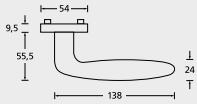

Form 1083 Edelstahl matt

Edelstahl matt	Rosettengarnitur mit Madenschraube	slidebloc® 3.0 Gleitlager auf Rundrosette	€	slidebloc® 3.0 Gleitlager auf Quadratrosette	€	VE
	OS - Garnitur (ohne Schlüsselrosette)	SB3.0-10830S	39,90	SB3.0-Q10830S	45,90	28
	BB - Garnitur	SB3.0-10830	43,90	SB3.0-Q10830	49,90	28
	PZ - Garnitur	SB3.0-10832	43,90	SB3.0-Q10832	49,90	14
	RZ - Garnitur	SB3.0-10838	43,90	SB3.0-Q10838	49,90	14
	Blind - Garnitur	SB3.0-10831	43,90	SB3.0-Q10831	49,90	14
	WC - Garnitur	SB3.0-10833	53,90	SB3.0-Q10833	59,90	14
	WC - Garnitur rot/weiß Anz.	SB3.0-108331	57,90	SB3.0-Q108331	63,90	14
	WC - Garnitur rot/grün Anz.	SB3.0-108332	57,90	SB3.0-Q108332	63,90	14
	PZ-WG - Knopf zyl. ger. DIN R/L	SB3.0-108352/62	57,90	SB3.0-Q108352/62	63,90	7
	PZ-WG - Knopf zyl. vers. DIN R/L	SB3.0-108353/63	61,90	SB3.0-Q108353/63	67,90	7
	Rosettengarnitur mit Madenschraube	pullbloc® 3.0 Kugellager auf Rundrosette	€	pullbloc® 3.0 Kugellager auf Quadratrosette	€	VE
	OS - Garnitur (ohne Schlüsselrosette)	PB3.0-10830S	49,90	PB3.0-Q10830S	55,90	28
	BB - Garnitur	PB3.0-10830	53,90	PB3.0-Q10830	59,90	28
	PZ - Garnitur	PB3.0-10832	53,90	PB3.0-Q10832	59,90	14
	RZ - Garnitur	PB3.0-10838	53,90	PB3.0-Q10838	59,90	14
	Blind - Garnitur	PB3.0-10831	53,90	PB3.0-Q10831	59,90	14
	WC - Garnitur	PB3.0-10833	63,90	PB3.0-Q10833	69,90	14
	WC - Garnitur rot/weiß Anz.	PB3.0-108331	67,90	PB3.0-Q108331	73,90	14
	WC - Garnitur rot/grün Anz.	PB3.0-108332	67,90	PB3.0-Q108332	73,90	14
	PZ-WG - Knopf zyl. ger. DIN R/L	PB3.0-108352/62	67,90	PB3.0-Q108352/62	73,90	7
	PZ-WG - Knopf zyl. vers. DIN R/L	PB3.0-108353/63	71,90	PB3.0-Q108353/63	77,90	7
	Drückerpaar		€			VE
	Drückerpaar	D10830	25,90			28

Oberfläche: **Edelstahl poliert** auf Anfrage.
Wechselgarnituren auch mit Kugelknopf gerade (5/6) oder gekröpft (51/61) lieferbar.