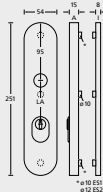

Schutzbeschlag **zylindrischer Knopf Schild/Schild** Edelstahl matt

inkl. Drücker Form 1106

ES1/ES2 DIN 18257 für RC2 Türen
Zylinderüberstand:
12-17 mm ES1
11-14 mm ES2
Türstärke Standard:
35-55 mm ES1/ES2
39-58 mm Feuerschutz