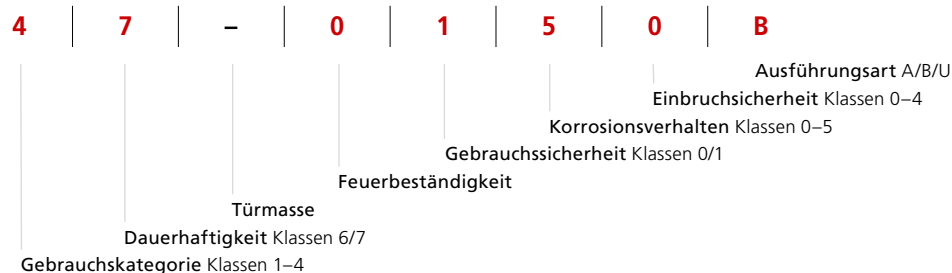

Klassifizierungsschlüssel pullbloc® 4.1 Garnituren nach DIN EN 1906