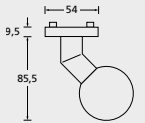

Kugelknopf gekröpft Edelstahl matt | Edelstahl schwarz matt

Edelstahl matt	Knopf gekröpft	auf Rundrosette	€	auf Quadratrosette	€	VE
	Knopf für WG inkl. PZ Rosette	78101	37,60	Q78101	43,60	20
	Knopf drehbar DIN R/L	PB3.0-16182/3	37,60	PB3.0-Q16182/3	43,60	20
	Knopf einseitig fix	69101	37,60	Q69101	43,60	20
Schwarz matt	Knopf gekröpft	auf Rundrosette	€	auf Quadratrosette	€	VE
	Knopf für WG inkl. PZ Rosette	SW78101	41,60	QSW78101	47,60	20
	Knopf drehbar DIN R/L	PB3.0-SW16182/3	41,60	PB3.0-QSW16182/3	47,60	20
	Knopf einseitig fix	SW69101	41,60	QSW69101	47,60	20