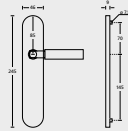

Form 2016 Edelstahl matt

Edelstahl matt	Schildgarnitur	pullbloc® 4.1 Langschild	€	pullbloc® 4.1 Kurzschild	€	VE	
	BB - Schildgarnitur	PB4.1-720160	91,90	PB4.1-520160	91,90	12	
	PZ - Schildgarnitur	PB4.1-720162	91,90	PB4.1-520162	91,90	12	
	Blind - Schildgarnitur	PB4.1-720161	91,90	PB4.1-520161	91,90	12	
	WC - Schildgarnitur	PB4.1-720163	101,90	PB4.1-520163	101,90	12	
	WC - Schildgarnitur rot/weiß Anz.	PB4.1-7201631	108,90	PB4.1-5201631	108,90	12	
	PZ-Schildgarnitur - Knopf ger.	PB4.1-720165	108,90	PB4.1-520165	108,90	12	
	PZ-Schildgarnitur - Knopf gekr.	PB4.1-7201651	112,90	PB4.1-5201651	112,90	12	
	PZ-Schildgarnitur - Knopf zyl. ger.	PB4.1-7201652	108,90	PB4.1-5201652	108,90	12	
	PZ-Schildgarnitur - Knopf zyl. vers.	PB4.1-7201653	112,90	PB4.1-5201653	112,90	12	
	Feuerschutz DIN 18273			€		€	VE
	PZ - Schildgarnitur	PB4.1FS-720162	104,90	PB4.1FS-520162	104,90	12	
	Blind - Schildgarnitur	PB4.1FS-720161	104,90	PB4.1FS-520161	104,90	12	
PZ-Schildgarnitur - Knopf ger.	PB4.1FS-720165	118,90	PB4.1FS-520165	118,90	12		
PZ-Schildgarnitur - Knopf gekr.	PB4.1FS-7201651	122,90	PB4.1FS-5201651	122,90	12		
PZ-Schildgarnitur - Knopf zyl. ger.	PB4.1FS-7201652	118,90	PB4.1FS-5201652	118,90	12		
PZ-Schildgarnitur - Knopf zyl. vers.	PB4.1FS-7201653	122,90	PB4.1FS-5201653	122,90	12