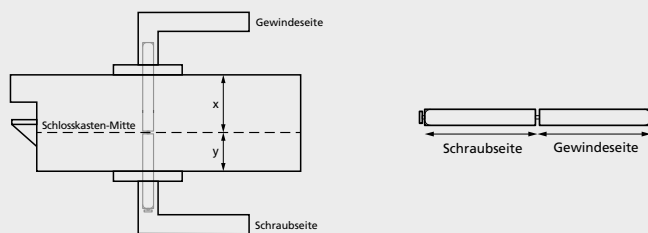

Panikstift

- x = Gewindeseite
- y = Schraubeseite
- 9 mm Vierkant
- x-Gewindeseite mit Beschriftung „Ü DIN 18273“

Maß y:	Stiftlänge Schraubeseite y:		€
Abstand von Mitte Schlosskasten bis Türblatt			
< 15 mm	50 mm Stiftteil mit Schraube M5x60	00800	7,90
15 - 25 mm	60 mm Stiftteil mit Schraube M5x70	00801	7,90
25 - 35 mm	70 mm Stiftteil mit Schraube M5x80	00802	7,90
35 - 45 mm	80 mm Stiftteil mit Schraube M5x90	00803	7,90
45 - 55 mm	90 mm Stiftteil mit Schraube M5x100	00804	7,90
55 - 65 mm	100 mm Stiftteil mit Schraube M5x110	00805	7,90
65 - 75 mm	110 mm Stiftteil mit Schraube M5x120	00806	7,90
75 - 85 mm	120 mm Stiftteil mit Schraube M5x130	00807	7,90
Maß x:	Stiftlänge Schraubeseite x:		€
Abstand von Mitte Schlosskasten bis Türblatt			
< 15 mm	50 mm Stiftteil	00900	7,90
15 - 25 mm	60 mm Stiftteil	00901	7,90
25 - 35 mm	70 mm Stiftteil	00902	7,90
35 - 45 mm	80 mm Stiftteil	00903	7,90
45 - 55 mm	90 mm Stiftteil	00904	7,90
55 - 65 mm	100 mm Stiftteil	00905	7,90
65 - 75 mm	110 mm Stiftteil	00906	7,90
75 - 85 mm	120 mm Stiftteil	00907	7,90
Standard bis Türstärke 50 mm (x+y max. 50 mm)			€
Maß x: 15 - 25 mm	60 mm Stiftteil	00801	7,90
Maß y: 15 - 25 mm	60 mm Stiftteil	00901	7,90

OBJEKTSORTIMENT

TÜRDRÜCKERSORTIMENT

SCHUTZBESCHLÄGE

GLASTÜRSORTIMENT

STOSSGRIFFE

ZUBEHÖR