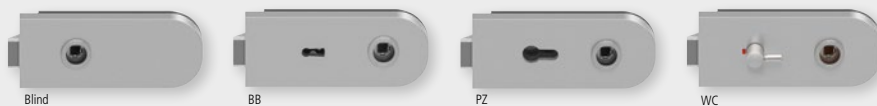

Glastürschloss **Form A** Edelstahl matt | Edelstahl schwarz matt | Aluminium EV1

DIN EN 12209 Klassifizierung: 3 | M | 5 | 0 | 0 | F | 0 | E | A/D/0 | 2 | 0

OBJEKTSORTIMENT

Edelstahl matt

Glastürsets/Schloss

	€	VE	
Set ohne Drücker Glastürschloss Blind	R201153	151,80	6
Set ohne Drücker Glastürschloss BB	R201163	161,80	6
Set ohne Drücker Glastürschloss PZ	R201173	161,80	6
Set ohne Drücker Glastürschloss WC	R201183	181,80	6
Set mit Drücker Glastürschloss Blind	R20115Set	161,70	6
Set mit Drücker Glastürschloss BB	R20116Set	171,70	6
Set mit Drücker Glastürschloss PZ	R20117Set	171,70	6
Set mit Drücker Glastürschloss WC	R20118Set	191,70	6
Glastürschloss Blind	20115	89,90	6
Glastürschloss BB	20116	99,90	6
Glastürschloss PZ	20117	99,90	6
Glastürschloss WC	20118	119,90	6

TÜRDRÜCKERSORTIMENT

Schwarz matt

Glastürsets/Schloss

	€	VE	
Set ohne Drücker Glastürschloss Blind	RSW201153	191,80	6
Set ohne Drücker Glastürschloss BB	RSW201163	201,80	6
Set ohne Drücker Glastürschloss PZ	RSW201173	201,80	6
Set ohne Drücker Glastürschloss WC	RSW201183	221,80	6
Set mit Drücker Glastürschloss Blind	RSW20115Set	201,70	6
Set mit Drücker Glastürschloss BB	RSW20116Set	211,70	6
Set mit Drücker Glastürschloss PZ	RSW20117Set	211,70	6
Set mit Drücker Glastürschloss WC	RSW20118Set	231,70	6
Glastürschloss Blind		109,90	6
Glastürschloss BB	SW20116	119,90	6
Glastürschloss PZ	SW20117	119,90	6
Glastürschloss WC	SW20118	139,90	6

SCHUTZBESCHLÄGE

Aluminium EV1

Glastürsets/Schloss

	€	VE	
Set ohne Drücker Glastürschloss Blind	R301153	141,90	6
Set ohne Drücker Glastürschloss PZ	R301173	151,90	6
Set ohne Drücker Glastürschloss WC	R301183	171,90	6
Set mit Drücker Glastürschloss Blind	A30115Set	151,70	6
Set ohne Drücker Glastürschloss PZ	A30117Set	161,70	6
Set ohne Drücker Glastürschloss WC	A301183Set	181,70	6
Glastürschloss Blind	30115	79,90	6
Glastürschloss PZ	30117	89,90	6
Glastürschloss WC	30118	109,90	6

GLASTÜRSORTIMENT