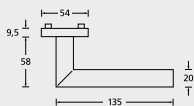

Form 1106 Edelstahl matt | Edelstahl schwarz matt

Edelstahl matt	Rosettengarnitur mit Madenschraube	slidebloc® 3.0 Gleitlager auf Rundrosette	€	slidebloc® 3.0 Gleitlager auf Quadratrosette	€	VE
	OS - Garnitur (ohne Schlüsselrosette)	SB3.0-1106OS	33,90	SB3.0-Q1106OS	39,90	28
	BB - Garnitur	SB3.0-11060	37,90	SB3.0-Q11060	43,90	28
	PZ - Garnitur	SB3.0-11062	37,90	SB3.0-Q11062	43,90	14
	RZ - Garnitur	SB3.0-11068	37,90	SB3.0-Q11068	43,90	14
	Blind - Garnitur	SB3.0-11061	37,90	SB3.0-Q11061	43,90	14
	WC - Garnitur	SB3.0-11063	47,90	SB3.0-Q11063	53,90	14
	WC - Garnitur rot/weiß Anz.	SB3.0-110631	51,90	SB3.0-Q110631	57,90	14
	WC - Garnitur rot/grün Anz.	SB3.0-110632	51,90	SB3.0-Q110632	57,90	14
	PZ-WG - Knopf zyl. ger. DIN R/L	SB3.0-110652/62	51,90	SB3.0-Q110652/62	57,90	7
	PZ-WG - Knopf zyl. vers. DIN R/L	SB3.0-110653/63	55,90	SB3.0-Q110653/63	61,90	7

	Rosettengarnitur mit Madenschraube	pullbloc® 3.0 Kugellager auf Rundrosette	€	pullbloc® 3.0 Kugellager auf Quadratrosette	€	VE
	OS - Garnitur (ohne Schlüsselrosette)	PB3.0-1106OS	43,90	PB3.0-Q1106OS	49,90	28
	BB - Garnitur	PB3.0-11060	47,90	PB3.0-Q11060	53,90	28
	PZ - Garnitur	PB3.0-11062	47,90	PB3.0-Q11062	53,90	14
	RZ - Garnitur	PB3.0-11068	47,90	PB3.0-Q11068	53,90	14
	Blind - Garnitur	PB3.0-11061	47,90	PB3.0-Q11061	53,90	14
	WC - Garnitur	PB3.0-11063	57,90	PB3.0-Q11063	63,90	14
	WC - Garnitur rot/weiß Anz.	PB3.0-110631	61,90	PB3.0-Q110631	67,90	14
	WC - Garnitur rot/grün Anz.	PB3.0-110632	61,90	PB3.0-Q110632	67,90	14
	PZ-WG - Knopf zyl. ger. DIN R/L	PB3.0-110652/62	61,90	PB3.0-Q110652/62	67,90	7
	PZ-WG - Knopf zyl. vers. DIN R/L	PB3.0-110653/63	65,90	PB3.0-Q110653/63	71,90	7

	Feuerschutz DIN 18273	pullbloc® 3.0 Kugellager auf Rundrosette	€	pullbloc® 3.0 Kugellager auf Quadratrosette	€	VE
	PZ - Garnitur	PB3.OFS-11062	57,90	PB3.OFS-Q11062	63,90	14
	RZ - Garnitur	PB3.OFS-11068	57,90	PB3.OFS-Q11068	63,90	14
	Blind - Garnitur	PB3.OFS-11061	57,90	PB3.OFS-Q11061	63,90	14
	PZ-WG - Knopf zyl. ger. DIN R/L	PB3.OFS-110652/62	71,90	PB3.OFS-Q110652/62	77,90	7
	PZ-WG - Knopf zyl. vers. DIN R/L	PB3.OFS-110653/63	75,90	PB3.OFS-Q110653/63	81,90	7

	Drückerpaar	€	VE	
	Drückerpaar	D11060	19,90	28
	Drückerpaar SSV	D110608201	19,90	28