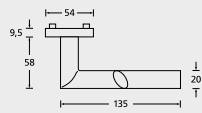

Form 1109 Edelstahl matt

Edelstahl matt	Rosettengarnitur mit Madenschraube	slidebloc® 3.0 Gleitlager auf Rundrosette	€	slidebloc® 3.0 Gleitlager auf Quadratrosette	€	VE
	OS - Garnitur (ohne Schlüsselrosette)	SB3.0-1109OS	33,90	SB3.0-Q1109OS	39,90	28
	BB - Garnitur	SB3.0-11090	37,90	SB3.0-Q11090	43,90	28
	PZ - Garnitur	SB3.0-11092	37,90	SB3.0-Q11092	43,90	14
	RZ - Garnitur	SB3.0-11098	37,90	SB3.0-Q11098	43,90	14
	Blind - Garnitur	SB3.0-11091	37,90	SB3.0-Q11091	43,90	14
	WC - Garnitur	SB3.0-11093	47,90	SB3.0-Q11093	53,90	14
	WC - Garnitur rot/weiß Anz.	SB3.0-110931	51,90	SB3.0-Q110931	57,90	14
	WC - Garnitur rot/grün Anz.	SB3.0-110932	51,90	SB3.0-Q110932	57,90	14
	PZ-WG - Knopf zyl. ger. DIN R/L	SB3.0-110952/62	51,90	SB3.0-Q110952/62	57,90	7
	PZ-WG - Knopf zyl. vers. DIN R/L	SB3.0-110953/63	55,90	SB3.0-Q110953/63	61,90	7

Edelstahl matt	Rosettengarnitur mit Madenschraube	pullbloc® 3.0 Kugellager auf Rundrosette	€	pullbloc® 3.0 Kugellager auf Quadratrosette	€	VE
	OS - Garnitur (ohne Schlüsselrosette)	PB3.0-1109OS	43,90	PB3.0-Q1109OS	49,90	28
	BB - Garnitur	PB3.0-11090	47,90	PB3.0-Q11090	53,90	28
	PZ - Garnitur	PB3.0-11092	47,90	PB3.0-Q11092	53,90	14
	RZ - Garnitur	PB3.0-11098	47,90	PB3.0-Q11098	53,90	14
	Blind - Garnitur	PB3.0-11091	47,90	PB3.0-Q11091	53,90	14
	WC - Garnitur	PB3.0-11093	57,90	PB3.0-Q11093	63,90	14
	WC - Garnitur rot/weiß Anz.	PB3.0-110931	61,90	PB3.0-Q110931	67,90	14
	WC - Garnitur rot/grün Anz.	PB3.0-110932	61,90	PB3.0-Q110932	67,90	14
	PZ-WG - Knopf zyl. ger. DIN R/L	PB3.0-110952/62	61,90	PB3.0-Q110952/62	67,90	7
	PZ-WG - Knopf zyl. vers. DIN R/L	PB3.0-110953/63	65,90	PB3.0-Q110953/63	71,90	7

Drückerpaar	€	VE
D11090	19,90	28

Wechselgarnituren auch mit Kugelknopf gerade (5/6) oder gekröpft (51/61) lieferbar.