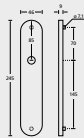

Langschild Edelstahl matt

Edelstahl matt