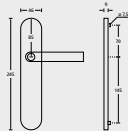

Form 2100 Edelstahl matt

Edelstahl matt	Schildgarnitur	pullbloc® 4.1 Langschild	€	pullbloc® 4.1 Kurzschild	€	VE	
	BB - Schildgarnitur	PB4.1-721000	79,90	PB4.1-521000	79,90	12	
	PZ - Schildgarnitur	PB4.1-721002	79,90	PB4.1-521002	79,90	12	
	Blind - Schildgarnitur	PB4.1-721001	79,90	PB4.1-521001	79,90	12	
	WC - Schildgarnitur	PB4.1-721003	89,90	PB4.1-521003	89,90	12	
	WC - Schildgarnitur rot/weiß Anz.	PB4.1-7210031	106,90	PB4.1-5210031	106,90	12	
	PZ-Schildgarnitur - Knopf ger.	PB4.1-721005	96,90	PB4.1-521005	96,90	12	
	PZ-Schildgarnitur - Knopf gekr.	PB4.1-7210051	100,90	PB4.1-5210051	100,90	12	
	PZ-Schildgarnitur - Knopf zyl. ger.	PB4.1-7210052	96,90	PB4.1-5210052	96,90	12	
	PZ-Schildgarnitur - Knopf zyl. vers.	PB4.1-7210053	100,90	PB4.1-5210053	100,90	12	
	Feuerschutz DIN 18273			€		€	VE
	PZ - Schildgarnitur	PB4.1FS-721002	92,90	PB4.1FS-521002	92,90	12	
	Blind - Schildgarnitur	PB4.1FS-721001	92,90	PB4.1FS-521001	92,90	12	
PZ-Schildgarnitur - Knopf ger.	PB4.1FS-721005	106,90	PB4.1FS-521005	106,90	12		
PZ-Schildgarnitur - Knopf gekr.	PB4.1FS-7210051	110,90	PB4.1FS-5210051	110,90	12		
PZ-Schildgarnitur - Knopf zyl. ger.	PB4.1FS-7210052	106,90	PB4.1FS-5210052	106,90	12		
PZ-Schildgarnitur - Knopf zyl. vers.	PB4.1FS-7210053	110,90	PB4.1FS-5210053	110,90	12