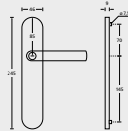

Form 2003 Edelstahl matt

Edelstahl matt	Schildgarnitur	pullbloc® 4.1 Langschild	€	pullbloc® 4.1 Kurzschild	€	VE	
	BB - Schildgarnitur	PB4.1-720030	79,90	PB4.1-520030	79,90	12	
	PZ - Schildgarnitur	PB4.1-720032	79,90	PB4.1-520032	79,90	12	
	Blind - Schildgarnitur	PB4.1-720031	79,90	PB4.1-520031	79,90	12	
	WC - Schildgarnitur	PB4.1-720033	89,90	PB4.1-520033	89,90	12	
	WC - Schildgarnitur rot/weiß Anz.	PB4.1-7200331	96,90	PB4.1-5200331	96,90	12	
	PZ-Schildgarnitur - Knopf gekr.	PB4.1-720035	96,90	PB4.1-520035	96,90	12	
	PZ-Schildgarnitur - Knopf gekr.	PB4.1-7200351	100,90	PB4.1-5200351	100,90	12	
	PZ-Schildgarnitur - Knopf zyl. ger.	PB4.1-7200352	96,90	PB4.1-5200352	96,90	12	
	PZ-Schildgarnitur - Knopf zyl. vers.	PB4.1-7200353	100,90	PB4.1-5200353	100,90	12	
	Feuerschutz DIN 18273			€		€	VE
PZ - Schildgarnitur	PB4.1FS-720032	92,90	PB4.1FS-520032	92,90	12		
Blind - Schildgarnitur	PB4.1FS-720031	92,90	PB4.1FS-520031	92,90	12		
PZ-Schildgarnitur - Knopf gekr.	PB4.1FS-720035	106,90	PB4.1FS-520035	106,90	12		
PZ-Schildgarnitur - Knopf gekr.	PB4.1FS-7200351	110,90	PB4.1FS-5200351	110,90	12		
PZ-Schildgarnitur - Knopf zyl. ger.	PB4.1FS-7200352	106,90	PB4.1FS-5200352	106,90	12		
PZ-Schildgarnitur - Knopf zyl. vers.	PB4.1FS-7200353	110,90	PB4.1FS-5200353	110,90	12