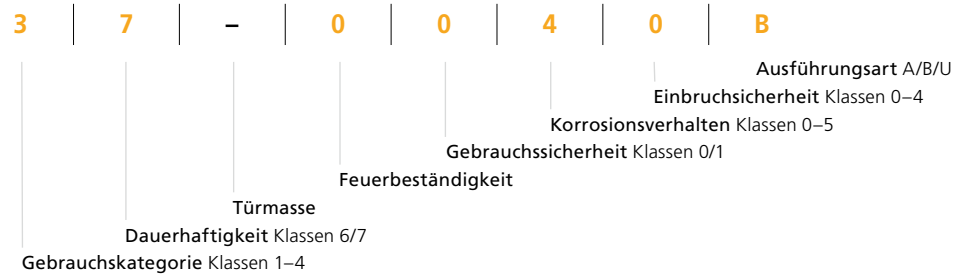

slidebloc® 3.0

die absolute Qualitätsklasse für den Wohnbau, im detaillierten Vergleich zu den wichtigsten Prüfkriterien und Mindestanforderungen der DIN EN 1906 Gebrauchskategorie 3.

Prüfkriterium Dauerhaftigkeit

DIN EN 1906	200.000 Prüfzyklen
slidebloc® 3.0	200.000 Prüfzyklen

Mindestanforderung freie Winkelbewegung nach 800 N (80 kg) Zugbeanspruchung und 200.000 Prüfzyklen

DIN EN 1906	≤ 5,00 mm nach 200.000 Prüfzyklen
slidebloc® 3.0	≤ 1,15 mm nach 200.000 Prüfzyklen

Mindestanforderung freies Spiel nach 800 N (80 kg) Zugbeanspruchung und 200.000 Prüfzyklen

DIN EN 1906	≤ 6,00 mm nach 200.000 Prüfzyklen
slidebloc® 3.0	≤ 1,20 mm nach 200.000 Prüfzyklen

Die Differenz „freies Spiel“ vor der Dauerprüfung und nach der Dauerprüfung beträgt nur 0,55 Millimeter. Mindestanforderung der DIN EN 1906 „freies Spiel“ nach 200.000 Prüfzyklen sind insgesamt 6,00 Millimeter!

Prüfkriterium Korrosionsbeständigkeit

slidebloc® 3.0	240 Std. sehr hohe Korrosionsbeständigkeit

Die Mindestanforderung für Klasse 5 der DIN EN 1906 entspricht der Aussetzung eines Salzsprühnebeltests über eine Dauer von mindestens 480 Stunden.

Klassifizierungsschlüssel slidebloc® 3.0 Garnituren nach DIN EN 1906