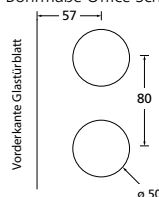

ZUBEHÖR

Bohrmaße Glastürschloss

Bohrmaße Office Schloss

Bohrmaße 3-teiliges Band

**GLASTÜRSETS:** Glastürschloss inkl. 3-tlg. Glastürbändern und Rahmenteile für Holzargen.

**STANDFLÜGELSETS:** Gegenkasten inkl. 3-tlg. Glastürbändern, Rahmenteile für Holzargen und Türfeststeller. Auch mit anderen Drückern kombinierbar.