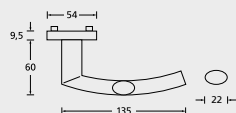

## Form 1003 Edelstahl matt

| Edelstahl matt | Rosettengarnitur mit Madenschraube        | slidebloc® 3.0 Gleitlager auf Rundrosette       | €            | slidebloc® 3.0 Gleitlager auf Quadratrosette       | €            | VE        |
|----------------|---|---|--------------|--|--------------|-----------|
|                | OS - Garnitur (ohne Schlüsselrosette)     | SB3.0-1003OS                                    | <b>39,90</b> | SB3.0-Q1003OS                                      | <b>45,90</b> | 28        |
|                | BB - Garnitur                             | SB3.0-10030                                     | <b>43,90</b> | SB3.0-Q10030                                       | <b>49,90</b> | 28        |
|                | PZ - Garnitur                             | SB3.0-10032                                     | <b>43,90</b> | SB3.0-Q10032                                       | <b>49,90</b> | 14        |
|                | RZ - Garnitur                             | SB3.0-10038                                     | <b>43,90</b> | SB3.0-Q10038                                       | <b>49,90</b> | 14        |
|                | Blind - Garnitur                          | SB3.0-10031                                     | <b>43,90</b> | SB3.0-Q10031                                       | <b>49,90</b> | 14        |
|                | WC - Garnitur                             | SB3.0-10033                                     | <b>53,90</b> | SB3.0-Q10033                                       | <b>59,90</b> | 14        |
|                | WC - Garnitur rot/weiß Anz.               | SB3.0-100331                                    | <b>57,90</b> | SB3.0-Q100331                                      | <b>63,90</b> | 14        |
|                | WC - Garnitur rot/grün Anz.               | SB3.0-100332                                    | <b>57,90</b> | SB3.0-Q100332                                      | <b>63,90</b> | 14        |
|                | PZ-WG - Knopf zyl. ger. DIN R/L           | SB3.0-100352/62                                 | <b>57,90</b> | SB3.0-Q100352/62                                   | <b>63,90</b> | 7         |
|                | PZ-WG - Knopf zyl. vers. DIN R/L          | SB3.0-100353/63                                 | <b>61,90</b> | SB3.0-Q100353/63                                   | <b>67,90</b> | 7         |
|                | <b>Rosettengarnitur mit Madenschraube</b> | <b>pullbloc® 3.0 Kugellager auf Rundrosette</b> | <b>€</b>     | <b>pullbloc® 3.0 Kugellager auf Quadratrosette</b> | <b>€</b>     | <b>VE</b> |
|                | OS - Garnitur (ohne Schlüsselrosette)     | PB3.0-1003OS                                    | <b>49,90</b> | PB3.0-Q1003OS                                      | <b>55,90</b> | 28        |
|                | BB - Garnitur                             | PB3.0-10030                                     | <b>53,90</b> | PB3.0-Q10030                                       | <b>59,90</b> | 28        |
|                | PZ - Garnitur                             | PB3.0-10032                                     | <b>53,90</b> | PB3.0-Q10032                                       | <b>59,90</b> | 14        |
|                | RZ - Garnitur                             | PB3.0-10038                                     | <b>53,90</b> | PB3.0-Q10038                                       | <b>59,90</b> | 14        |
|                | Blind - Garnitur                          | PB3.0-10031                                     | <b>53,90</b> | PB3.0-Q10031                                       | <b>59,90</b> | 14        |
|                | WC - Garnitur                             | PB3.0-10033                                     | <b>63,90</b> | PB3.0-Q10033                                       | <b>69,90</b> | 14        |
|                | WC - Garnitur rot/weiß Anz.               | PB3.0-100331                                    | <b>67,90</b> | PB3.0-Q100331                                      | <b>73,90</b> | 14        |
|                | WC - Garnitur rot/grün Anz.               | PB3.0-100332                                    | <b>67,90</b> | PB3.0-Q100332                                      | <b>73,90</b> | 14        |
|                | PZ-WG - Knopf zyl. ger. DIN R/L           | PB3.0-100352/62                                 | <b>67,90</b> | PB3.0-Q100352/62                                   | <b>73,90</b> | 7         |
|                | PZ-WG - Knopf zyl. vers. DIN R/L          | PB3.0-100353/63                                 | <b>71,90</b> | PB3.0-Q100353/63                                   | <b>77,90</b> | 7         |
|                | <b>Drückerpaar</b>                        |   | <b>€</b>     |  |              | <b>VE</b> |
|                | Drückerpaar                               | D10030  | <b>25,90</b> |  |              | 28        |
|                | Drückerpaar SSV                           | D100308201                                      | <b>25,90</b> |  |              | 28        |