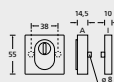

Zylinderüberstand:
10-15 mm
Türstärke Standard:
40-60 mm

Edelstahl matt	inkl. Innenrosette PZ	Rundrosette	€	Quadratrossette	€	VE
	mit Kernziehschutz	27041	44,90	Q27041	50,90	20
	ohne Kernziehschutz	27040	36,90	Q27040	42,90	20
Schwarz matt	inkl. Innenrosette PZ	Rundrosette	€	Quadratrossette	€	VE
	mit Kernziehschutz	SW27041	54,90	QSW27041	60,90	20
	ohne Kernziehschutz	SW27040	46,90	QSW27040	52,90	20